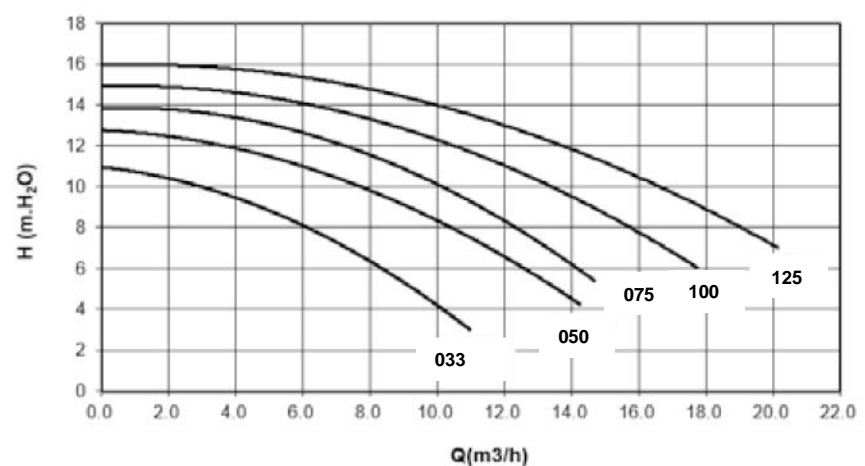

- Nos reservamos el derecho de canviar total o parcialmente el contenido, sin previo aviso.