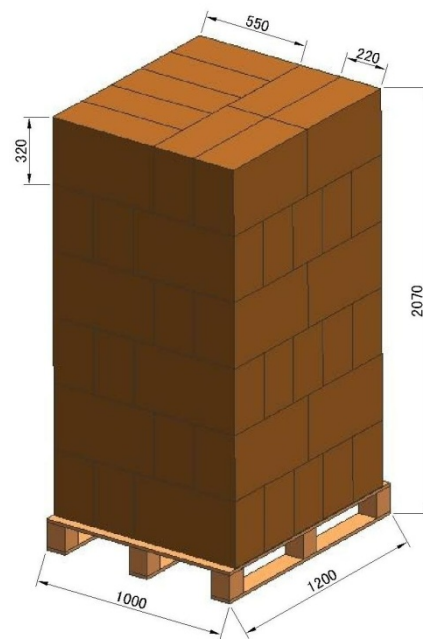

- Nos reservamos el derecho de canviar total o parcialmente el contenido, sin previo aviso.

BOISE

Bomba autoaspirante robusta y duradera para piscinas elevadas y enterradas.

Dimensiones

CODIGO	MODELO	A	B	C	E	F	G	H	I	D	J	K
		(mm)										
71671	033	447	225	269	230,5	189	274	205	82	50	297	472
71672	050	470	248	269	230,5	189	274	205	82	50	297	495
71673	075	490	268	269	230,5	189	274	205	82	50	297	515
71674	100	490	268	269	230,5	189	274	205	82	50	297	515
71675	125	500	278	269	230,5	189	274	205	82	50	297	525

Información logística

CODIGOS	MODELOS	CAJA (cm)			PALET (cm)			PALET UN	CONTAINER 20 PIES		CONTAINER 40 PIES	
		a	b	c	a	b	c		UN	PALETS	UN	PALETS
71671	033	55	32	22	120	100	15	54	594	11	1.188	22
71672	050	55	32	22	120	100	15	54	594	11	1.188	22
71673	075	55	32	22	120	100	15	54	594	11	1.188	22
71674	100	55	32	22	120	100	15	54	594	11	1.188	22
71675	125	55	32	22	120	100	15	54	594	11	1.188	22