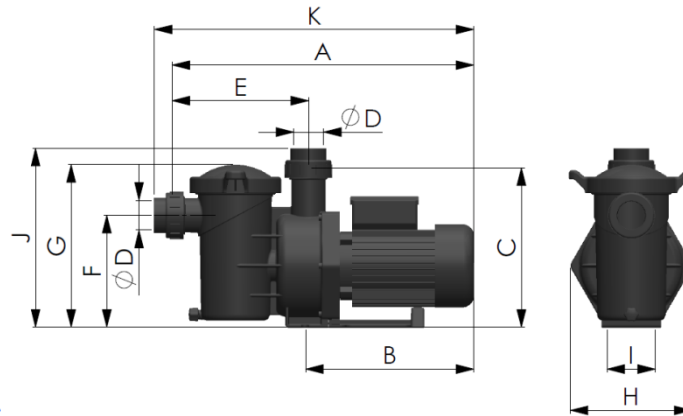

- Nos reservamos el derecho de canviar total o parcialmente el contenido, sin previo aviso.

BOISE

Bomba autoaspirante robusta y duradera para piscinas elevadas y enterradas.

Dimensiones

CODIGO	MODELO	A	B	C	E	F	G	H	I	D	J	K
		(mm)										
71671	033	447	225	269	230,5	189	274	205	82	50	297	472
71672	050	470	248	269	230,5	189	274	205	82	50	297	495
71673	075	490	268	269	230,5	189	274	205	82	50	297	515
71674	100	490	268	269	230,5	189	274	205	82	50	297	515
71675	125	500	278	269	230,5	189	274	205	82	50	297	525