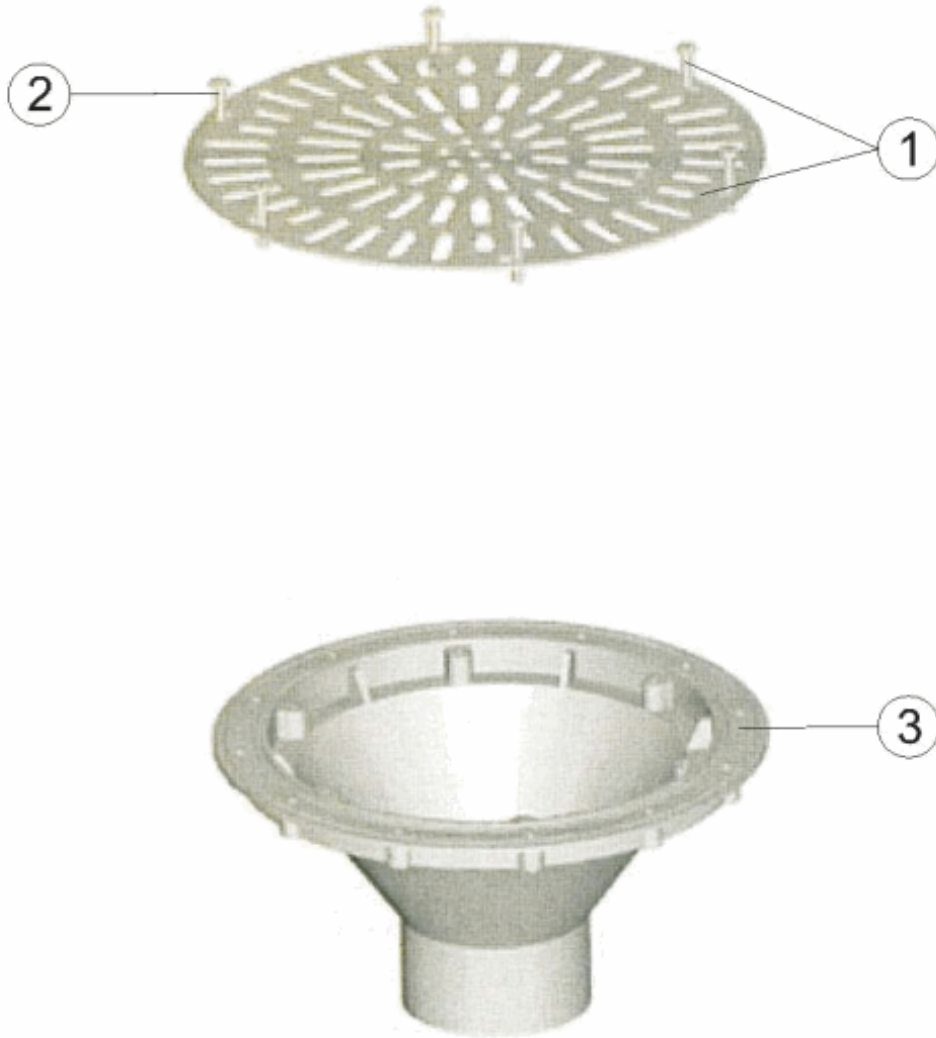

**ENGLISH**

POS	CODE	DESCRIPTION	POS	CODE	DESCRIPTION
1	* 4402042601	"S.S INLET GRILLE 3"" FOR CONCRETE POOLS"	2	4402042602	"S.S. GRILLE SCREWS 3"" FOR CONCRETE POOLS"
1	* 4402042603	3" PLASTIC INLET GRILLE	3	11796R0005	"INLET BASE 3""

CODE                    **08317, 11796**DESCRIPTION:                    **"ADJUSTABLE 3"" BOTTOM NOZZLE"****OBSERVATIONS**

POSICIÓN	PIEZA	OBSERVACIÓN
1	4402042601	PARA 08317
1	4402042603	PARA 11796

CODIGO **08317, 11796**

DESCRIPCION: **BOQUILLA DE FONDO 3" REGULABLE**

**ESPAÑOL**

POS	CODIGO	DESCRIPCION	POS	CODIGO	DESCRIPCION
1	* 4402042601	REJA BOQUILLA INOX. 3" HORM.	2	4402042602	TORNILLERIA REJA INOX. 3" HORM.
1	* 4402042603	REJA BOQUILLA PLASTICO 3"	3	11796R0005	"BASE BOQUILLA 3"

CODIGO **08317, 11796**DESCRIPCION: **BOQUILLA DE FONDO 3" REGULABLE****OBSERVACIONES**

POSICIÓN	PIEZA	OBSERVACIÓN
1	4402042601	PARA 08317
1	4402042603	PARA 11796

CODE **08317, 11796**

DESCRIPTION: **"BUSE DE FOND 3"" RÉGLABLE"**