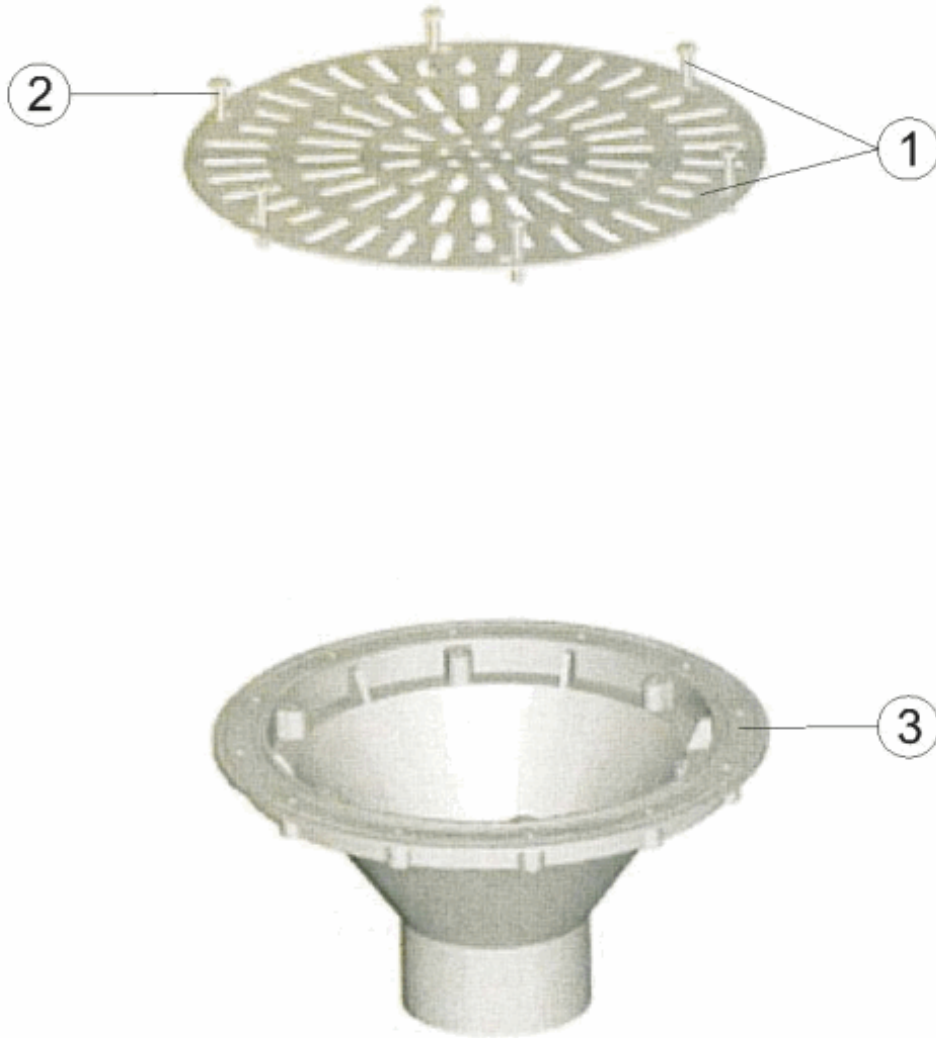

CODIGO **08317, 11796**

DESCRIPCION: **BOQUILLA DE FONDO 3" REGULABLE**

ESPAÑOL

POS	CODIGO	DESCRIPCION	POS	CODIGO	DESCRIPCION
1	* 4402042601	REJA BOQUILLA INOX. 3" HORM.	2	4402042602	TORNILLERIA REJA INOX. 3" HORM.
1	* 4402042603	REJA BOQUILLA PLASTICO 3"	3	11796R0005	"BASE BOQUILLA 3"