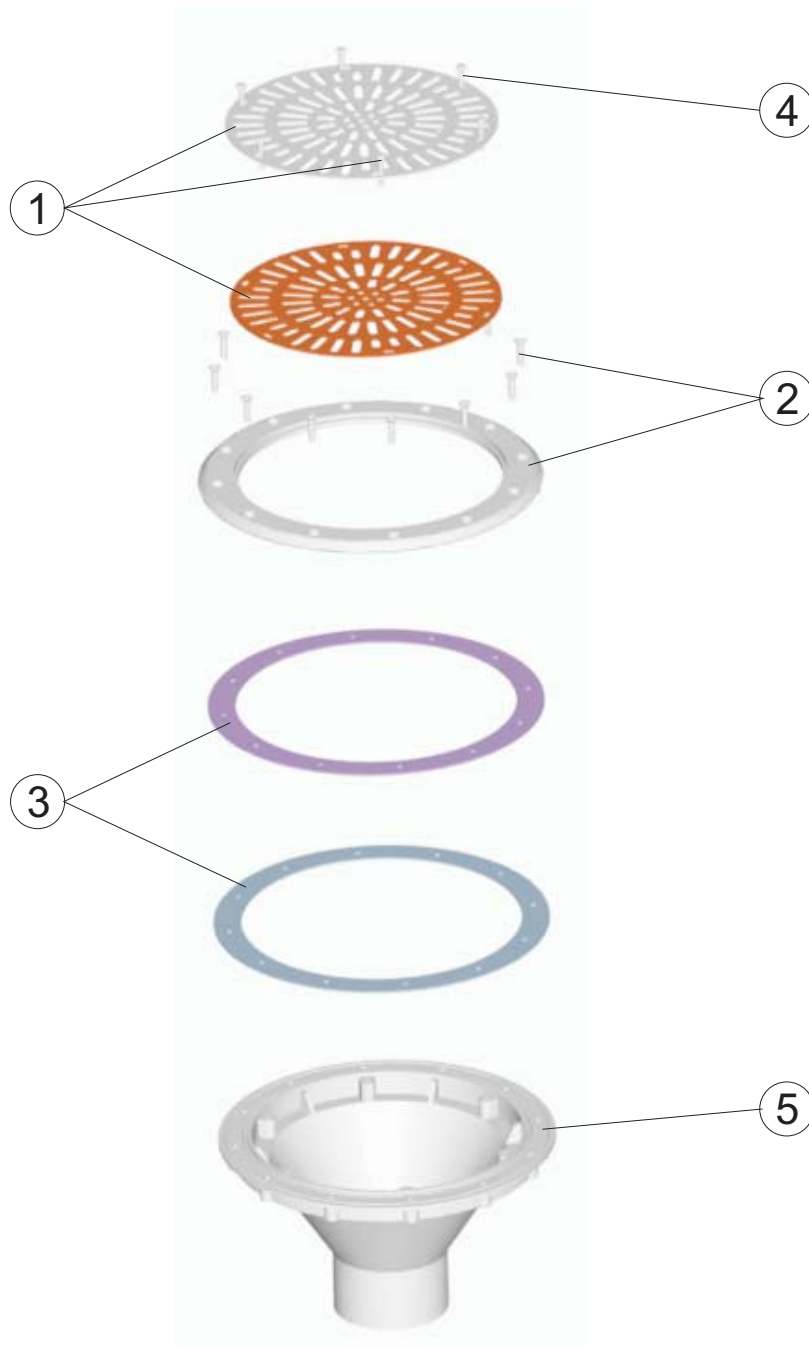

**CODIGO : 11795**

**DESCRIPCION : BOQUILLA DE FONDO 3" REGULABLE**

POS.	CODIGO	DENOMINACION	POS.	CODIGO	DENOMINACION
1	4402042401	REJA BOQUILLA 3"	4	4402042404	TORNILLERIA REJA BOQUILLA 3"
2	4402042403	ARO BOQUILLA 3"	5	11795R0005	BASE BOQUILLA
3	4402042402	JUNTA BOQUILLA 3"			

**ENGLISH**

POS.	CODE	DESCRIPTION	POS.	CODE	DESCRIPTION
1	4402042501	3" S.S. INLET GRILLE	4	4402042404	3" INLET GRILLE SCREWS
2	4402042403	3" INLET RIM	5	11795R0005	INLET BASE 3"
3	4402042402	3" INLET GASKET			

**FRANÇAIS**

POS.	CODE	DESCRIPTION	POS.	CODE	DESCRIPTION
1	4402042501	GRILLE INOX BOUCHE 3"	4	4402042404	VIS DE GRILLE BOUCHE 3"
2	4402042403	BRIDE BOUCHE 3"	5	11795R0005	CORPS DE LA BUSE 3"
3	4402042402	JOINT BOUCHE 3"			

**ITALIANO**

POS.	CODE	DESCRIPTION	POS.	CODE	DESCRIPTION
1	4402042501	GRIGLIA BOCCHETTA INOX 3"	4	4402042404	BULLONERIA PER GRIGLIA BOCCHETTA 3"
2	4402042403	ANELLO BOCCHETTA 3"	5	11795R0005	BASE BOCCHETTA 3"
3	4402042402	GUARNIZIONE BOCCHETTA 3"			