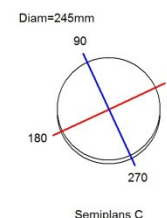

CARACTERÍSTICAS TÉCNICAS / TECHNICAL CHARACTERISTICS PRODUCTO: PROYECTORES LUMIPLUS DESIGN WHITE PRODUCT: LUMIPLUS DESIGN PROJECTOR WHITE	CÓDIGO / CODE 59807 - 59805
---------------------------------------------------------------------------------------------------------------------------------------------------------------	---------------------------------------

MONOCOLOR (BLANCO – WHITE)

Tensión nominal Rated voltage	Vatios Watts	Vida Lifespan	Temperatura de color Colour temperature	Flujo luminoso Luminous output	Protección IP IP Protection	Cable Cable	
12 VAC	45 W (50VA)	L70	W 5.700°K WW 3000°K	4.320 lm	IPX8	H07RN-F 2x1,5 mm ²	Operar únicamente con un transformador de seguridad. To be used only with a security transformer.

Flux 4320.00 lm
 Màxim 1626.98 cd
 Posició C=75.00 G=15.00
 Rendiment : 100.00%
 Data: 07-04-2014
 Asimètric