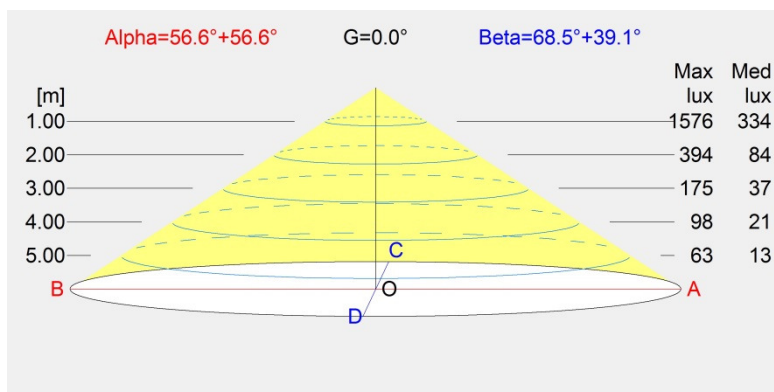

CARACTERÍSTICAS TÉCNICAS / TECHNICAL CHARACTERISTICS PRODUCTO: PROYECTORES LUMIPLUS DESIGN WHITE PRODUCT: LUMIPLUS DESIGN PROJECTOR WHITE	CÓDIGO / CODE 59807 - 59805
---------------------------------------------------------------------------------------------------------------------------------------------------------------	---------------------------------------

MONOCOLOR (BLANCO – WHITE)

Tensión nominal Rated voltage	Vatios Watts	Vida Lifespan	Temperatura de color Colour temperature	Flujo luminoso Luminous output	Protección IP IP Protection	Cable Cable	
12 VAC	45 W (50VA)	L70	W 5.700°K WW 3000°K	4.320 lm	IPX8	H07RN-F 2x1,5 mm ²	Operar únicamente con un transformador de seguridad. To be used only with a security transformer.

Flux 4320.00 lm
 Màxim 1626.98 cd
 Posició C=75.00 G=15.00
 Rendiment : 100.00%
 Data: 07-04-2014
 Asimètric