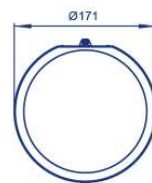

PUNTO DE LUZ – SPOTLIGHT (71200 - 71200WW)

FLEXIRAPID (71212)