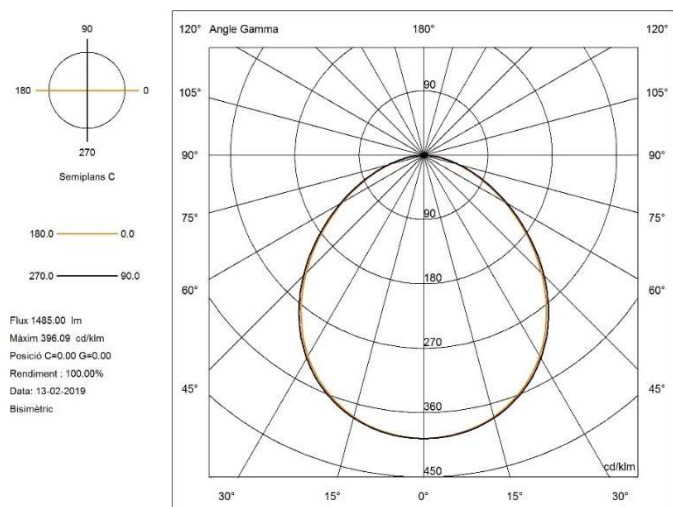

CARACTERÍSTICAS TÉCNICAS / TECHNICAL CHARACTERISTICS
PRODUCTO: LUMIPLUS FLEXI V1 12VAC – BLANCO PRODUCT: LUMIPLUS FLEXI V1 12VAC – WHITE
CÓDIGO / CODE 71200 – 71200WW – 71212 – 71214 – 71216

MONOCOLOR (BLANCO – WHITE)

Tensión nominal / Rated voltage	Vatios / Watts	Vida / Lifespan	Temperatura de color / Colour temperature	Flujo luminoso / Luminous output	Protección IP / IP Protection	Cable / Cable	Ángulo de haz / Beam angle	Temperatura agua / Water temperature	Sistemas de control / Control systems
12 VAC*	16 W (24VA)	L70 50.000h	W 5.700K WW 3000K	1.485 lm	IPX8	H07RN-F 2x1 mm ² (2,5m)	100° + 100°	Tmax 40°C**	ON/OFF