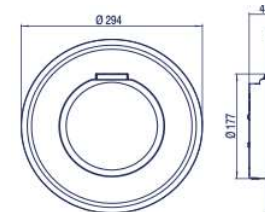

FLEXISLIM (71216)