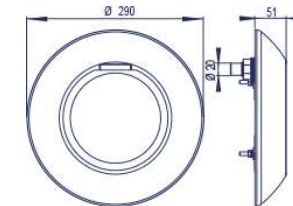

Tensión nominal / Rated voltage	Vatios / Watts	Vida / Lifespan	Temperatura de color / Colour temperature	Flujo luminoso / Luminous output	Protección IP / IP Protection	Cable / Cable	Ángulo de haz / Beam angle	Temperatura agua / Water temperature	Sistemas de control / Control systems
12 VAC*	16 W (24VA)	L70 50.000h	W 5.700K WW 3000K	1.485 lm	IPX8	H07RN-F 2x1 mm ² (2,5m)	100° + 100°	Tmax 40°C**	ON/OFF

PUNTO DE LUZ – SPOTLIGHT (71200 - 71200WW)

FLEXIRAPID (71212)

FLEXINICHE (71214)

FLEXISLIM (71216)

* Alimentar únicamente con transformador de seguridad / To be powered only by a security transformer.

** Protección de sobretemperatura / Overheat protection