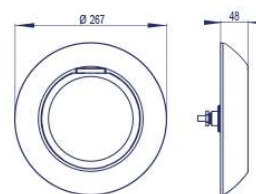

FLEXINICHE (71214)