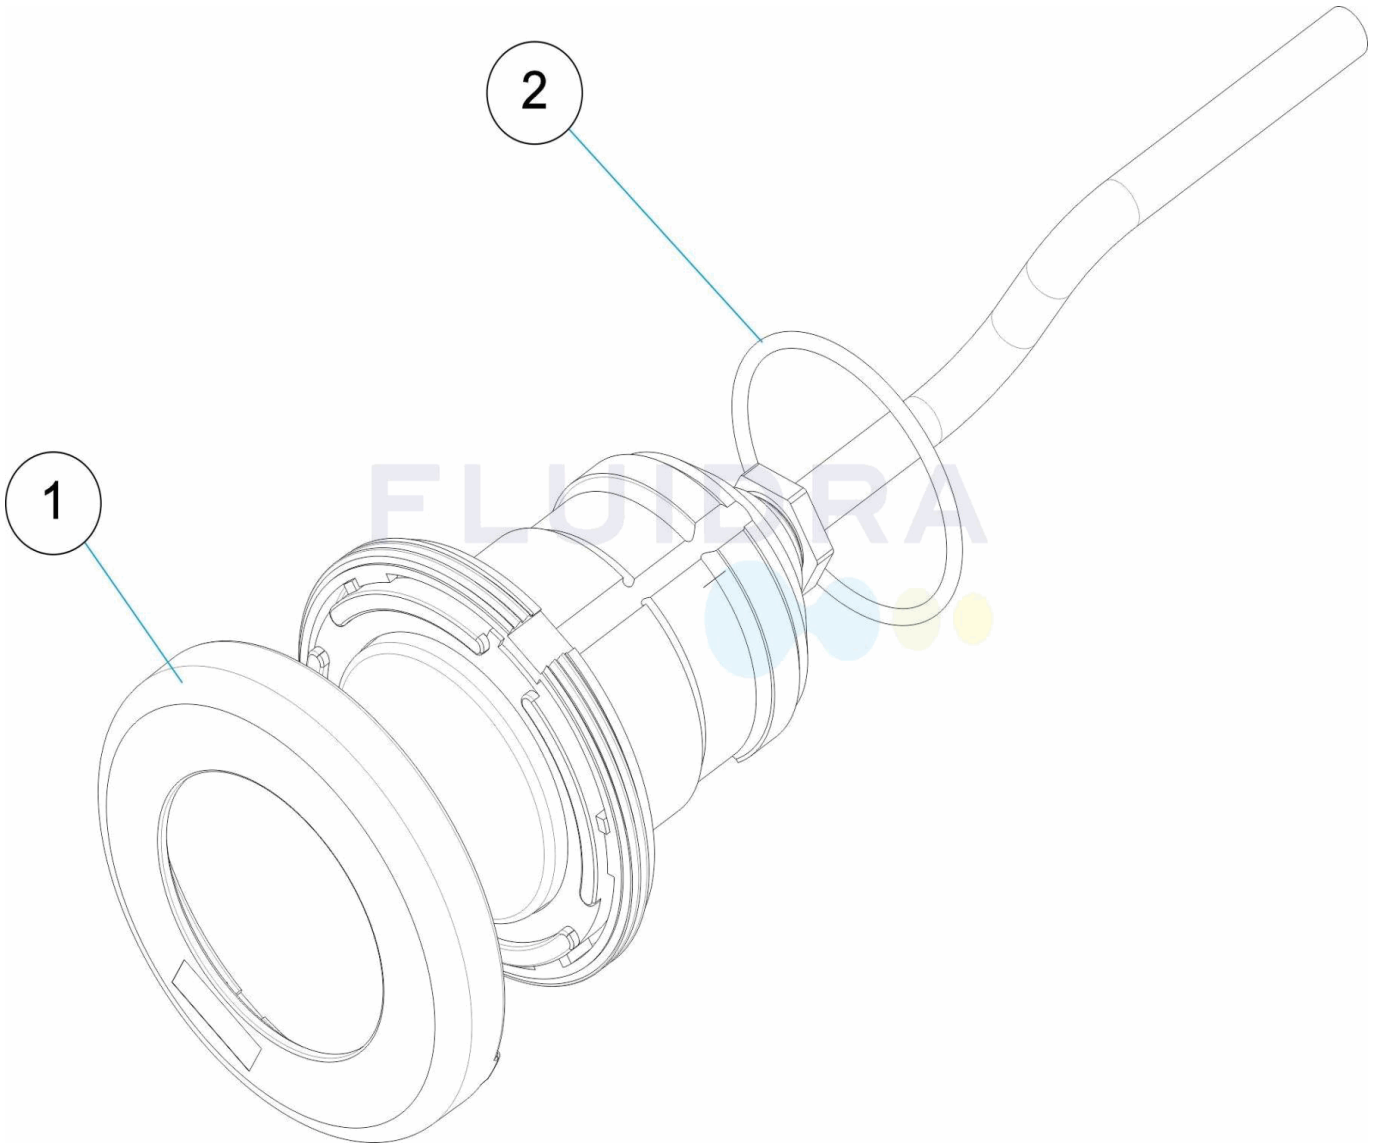

CODIGO **52124, 52130, 52136**

DESCRIPCION: **PROYECTOR MINI LEDS RGB ANCLAJE RAPIDO**

ESPAÑOL

POS	CODIGO	DESCRIPCION	POS	CODIGO	DESCRIPCION
1	4403011408	EMBELLECEDOR PROYECTOR MINI	2	4403011406	JUNTA TORICA PROYECTOR

CODE **52124, 52130, 52136**

DESCRIPTION: **PROJECTEUR MINI LEDS RGB FIXATION RAPIDE**

FRANCAIS

POS	CODE	DESCRIPTION	POS	CODE	DESCRIPTION
1	4403011408	ENJOLIVEUR DE PROJECTEUR MINI	2	4403011406	JOINT TORIQUE PROJECTEUR

CODE **52124, 52130, 52136**

DESCRIPTION: **FAST ANCHORING MINI LED LIGHT RGB**

ENGLISH

POS	CODE	DESCRIPTION	POS	CODE	DESCRIPTION
1	4403011408	LIGHT FACEPLATE MINI	2	4403011406	LIGHT O RING

CODICE **52124, 52130, 52136**

DESCRIZIONE: **PROIETTORE MINI LEDS RGB ANCORAGGIO RAPIDO**

ITALIANO

POS	CODICE	DESCRIZIONE	POS	CODICE	DESCRIZIONE
1	4403011408	ANELLO FRONTALE FARO MINI	2	4403011406	O-RING FARO

CODE **52124, 52130, 52136**