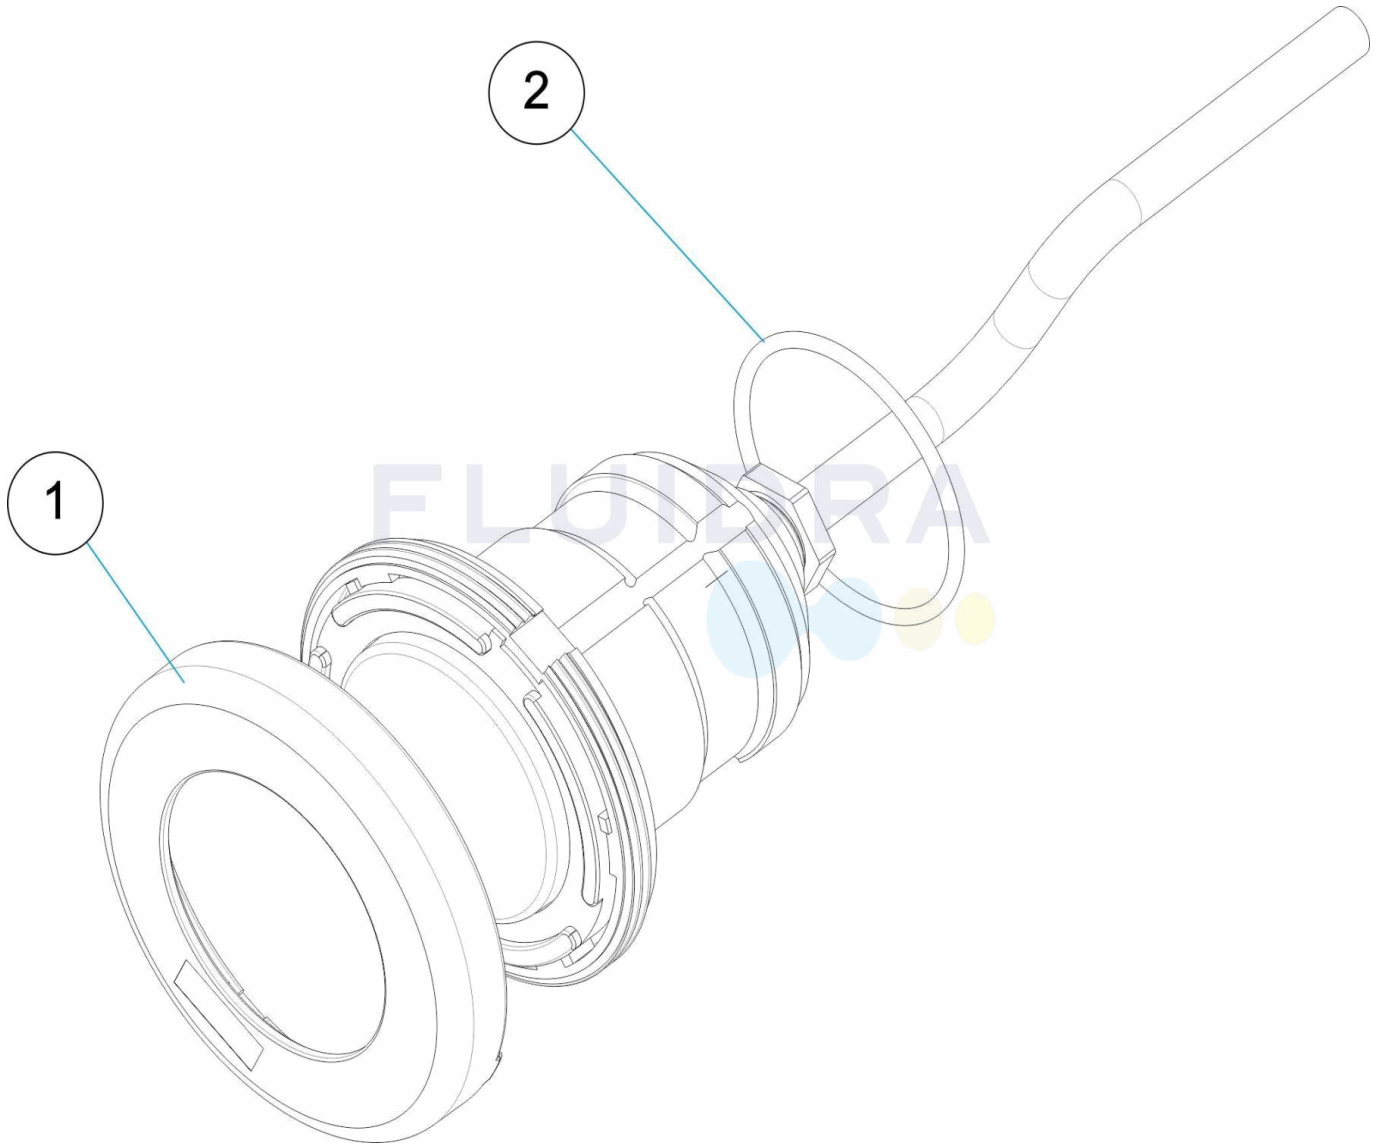

CODE **52124, 52130, 52136**

DESCRIPTION: **FAST ANCHORING MINI LED LIGHT RGB**

ENGLISH

POS	CODE	DESCRIPTION	POS	CODE	DESCRIPTION
1	4403011408	LIGHT FACEPLATE MINI	2	4403011406	LIGHT O RING

CODICE **52124, 52130, 52136**

DESCRIZIONE: **PROIETTORE MINI LEDS RGB ANCORAGGIO RAPIDO**

ITALIANO

POS	CODICE	DESCRIZIONE	POS	CODICE	DESCRIZIONE
1	4403011408	ANELLO FRONTALE FARO MINI	2	4403011406	O-RING FARO

CODE **52124, 52130, 52136**

BESCHREIBUNG: **UWS MINI LED RGB SCHNELLVERANKERUNG**

DEUTSCH

POS	CODE	BESCHREIBUNG	POS	CODE	BESCHREIBUNG
1	4403011408	BLLENDE FÜR UWS MINI	2	4403011406	O-RING FARO

CODIGO **52124, 52130, 52136**

DESCRIÇÃO: **PROJECTOR MINI LEDS RGB ANCORAGEM RÁPIDA**

PORTUGUES

POS	CODIGO	DESCRIÇÃO	POS	CODIGO	DESCRIÇÃO
1	4403011408	EMBELEZADOR PROJECTOR MINI	2	4403011406	JUNTA TÓRICA PROJECTOR