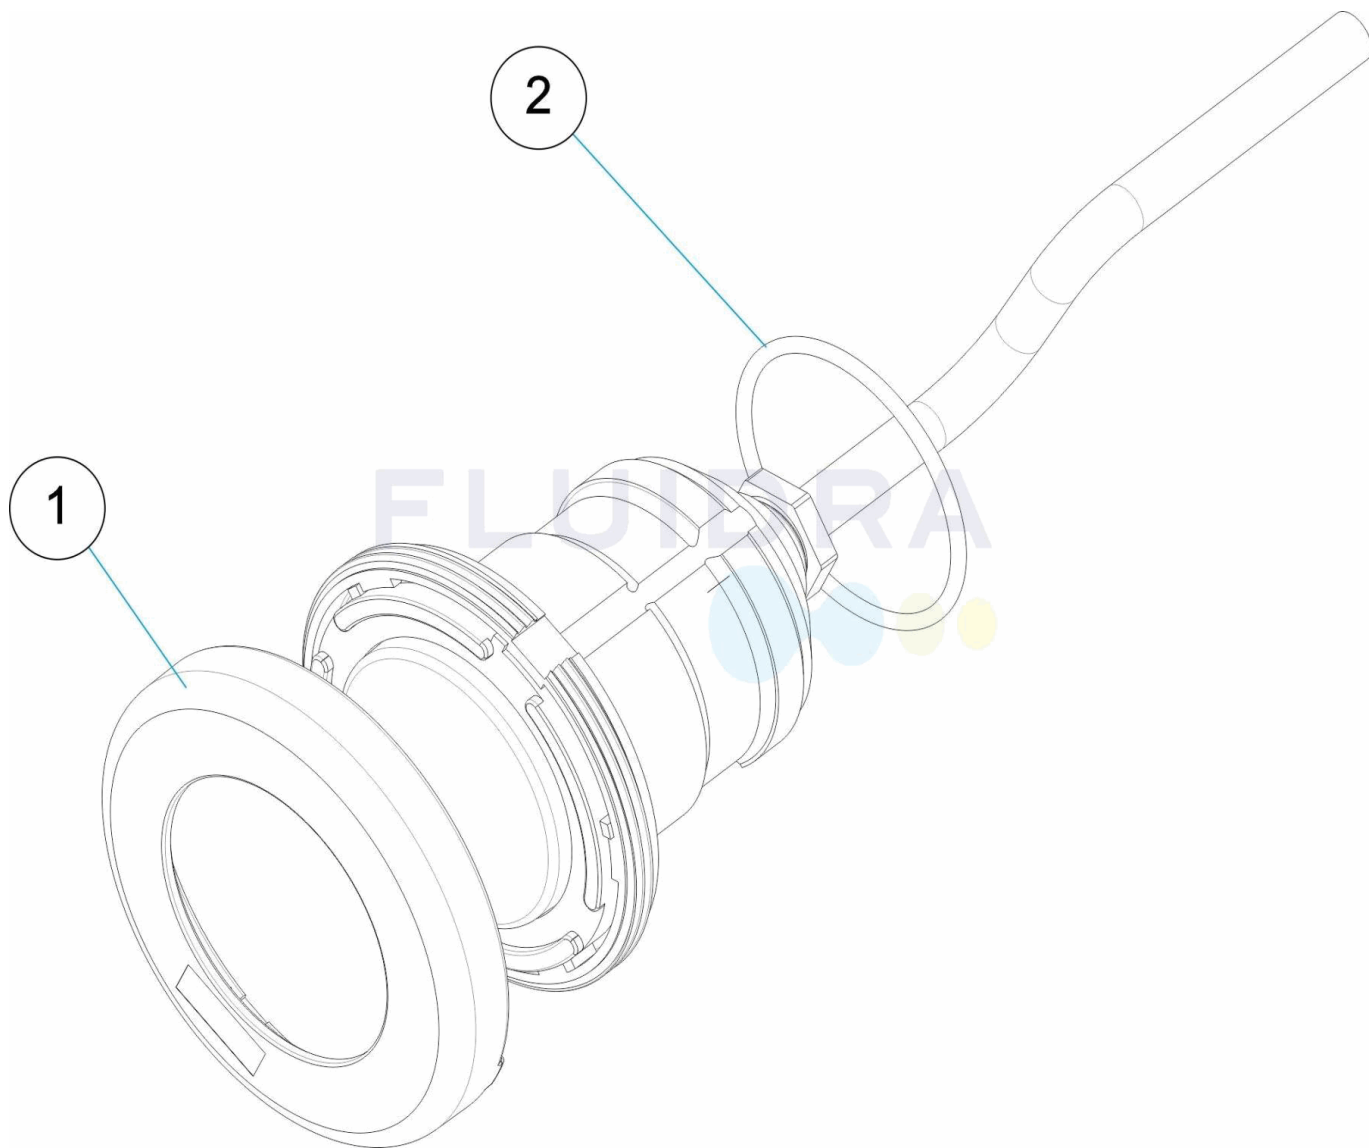

CODE **52124, 52130, 52136**

DESCRIPTION: **FAST ANCHORING MINI LED LIGHT RGB**

ENGLISH

POS	CODE	DESCRIPTION	POS	CODE	DESCRIPTION
1	4403011408	LIGHT FACEPLATE MINI	2	4403011406	LIGHT O RING

CODICE **52124, 52130, 52136**

DESCRIZIONE: **PROIETTORE MINI LEDS RGB ANCORAGGIO RAPIDO**

ITALIANO

POS	CODICE	DESCRIZIONE	POS	CODICE	DESCRIZIONE
1	4403011408	ANELLO FRONTALE FARO MINI	2	4403011406	O-RING FARO

CODE **52124, 52130, 52136**

BESCHREIBUNG: **UWS MINI LED RGB SCHNELLVERANKERUNG**

DEUTSCH

POS	CODE	BESCHREIBUNG	POS	CODE	BESCHREIBUNG
1	4403011408	BLLENDE FÜR UWS MINI	2	4403011406	O-RING FARO

CODIGO **52124, 52130, 52136**

DESCRIÇÃO: **PROJECTOR MINI LEDS RGB ANCORAGEM RÁPIDA**