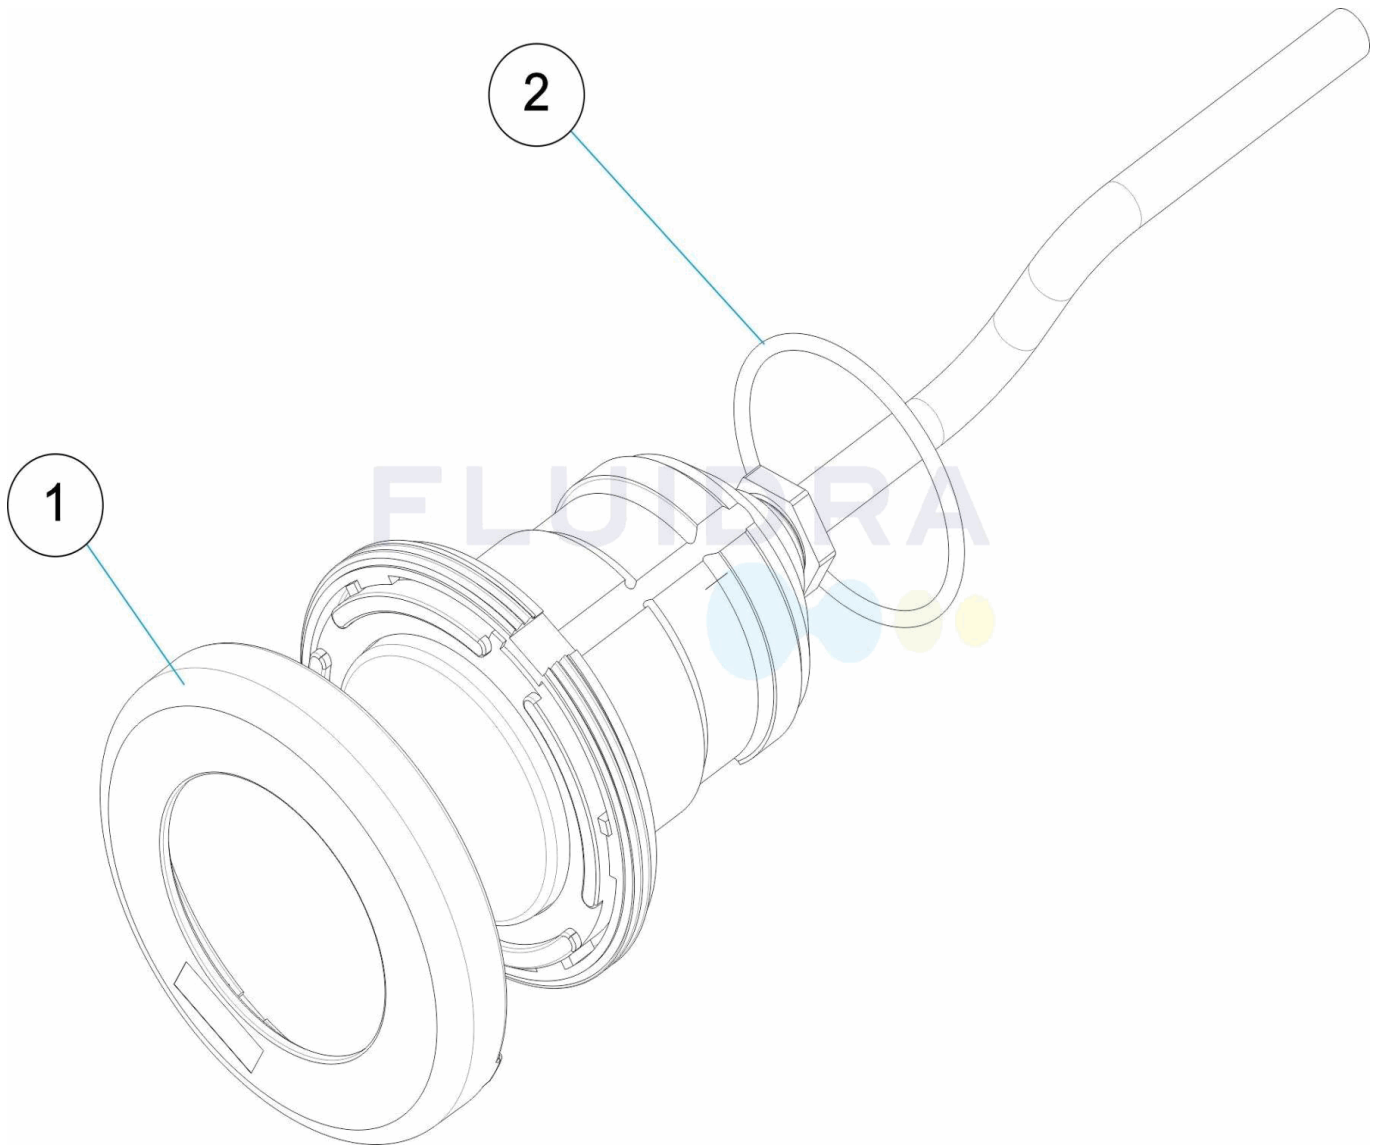

CODE **52124, 52130, 52136**

DESCRIPTION: **FAST ANCHORING MINI LED LIGHT RGB**

ENGLISH

POS	CODE	DESCRIPTION	POS	CODE	DESCRIPTION
1	4403011408	LIGHT FACEPLATE MINI	2	4403011406	LIGHT O RING

CODICE **52124, 52130, 52136**

DESCRIZIONE: **PROIETTORE MINI LEDS RGB ANCORAGGIO RAPIDO**

ITALIANO

POS	CODICE	DESCRIZIONE	POS	CODICE	DESCRIZIONE
1	4403011408	ANELLO FRONTALE FARO MINI	2	4403011406	O-RING FARO

CODE **52124, 52130, 52136**

BESCHREIBUNG: **UWS MINI LED RGB SCHNELLVERANKERUNG**

DEUTSCH

POS	CODE	BESCHREIBUNG	POS	CODE	BESCHREIBUNG
1	4403011408	BLLENDE FÜR UWS MINI	2	4403011406	O-RING FARO

CODIGO **52124, 52130, 52136**

DESCRIÇÃO: **PROJECTOR MINI LEDS RGB ANCORAGEM RÁPIDA**

PORTUGUES

POS	CODIGO	DESCRIÇÃO	POS	CODIGO	DESCRIÇÃO
1	4403011408	EMBELEZADOR PROJECTOR MINI	2	4403011406	JUNTA TÓRICA PROJECTOR