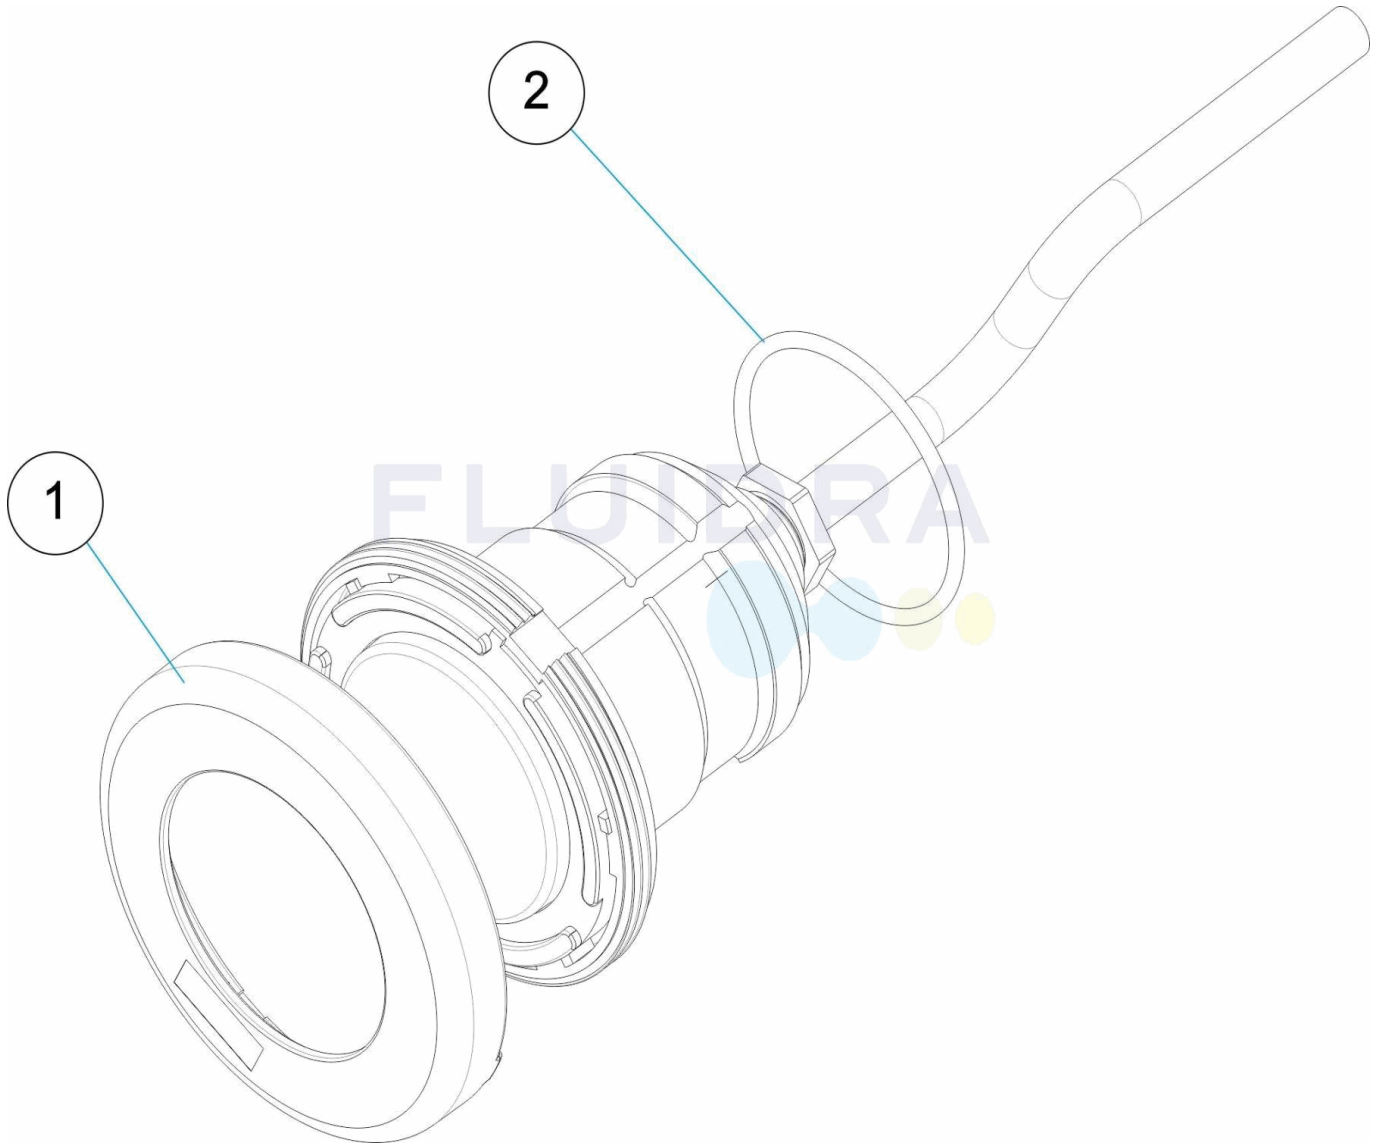

CODIGO **52124, 52130, 52136**

DESCRIPCION: **PROYECTOR MINI LEDS RGB ANCLAJE RAPIDO**

ESPAÑOL

POS	CODIGO	DESCRIPCION	POS	CODIGO	DESCRIPCION
1	4403011408	EMBELLECEDOR PROYECTOR MINI	2	4403011406	JUNTA TORICA PROYECTOR

CODE **52124, 52130, 52136**

DESCRIPTION: **PROJECTEUR MINI LEDS RGB FIXATION RAPIDE**

FRANCAIS

POS	CODE	DESCRIPTION	POS	CODE	DESCRIPTION
1	4403011408	ENJOLIVEUR DE PROJECTEUR MINI	2	4403011406	JOINT TORIQUE PROJECTEUR

CODE **52124, 52130, 52136**

DESCRIPTION: **FAST ANCHORING MINI LED LIGHT RGB**

ENGLISH

POS	CODE	DESCRIPTION	POS	CODE	DESCRIPTION
1	4403011408	LIGHT FACEPLATE MINI	2	4403011406	LIGHT O RING

CODICE **52124, 52130, 52136**

DESCRIZIONE: **PROIETTORE MINI LEDS RGB ANCORAGGIO RAPIDO**

ITALIANO

POS	CODICE	DESCRIZIONE	POS	CODICE	DESCRIZIONE
1	4403011408	ANELLO FRONTALE FARO MINI	2	4403011406	O-RING FARO

CODE **52124, 52130, 52136**