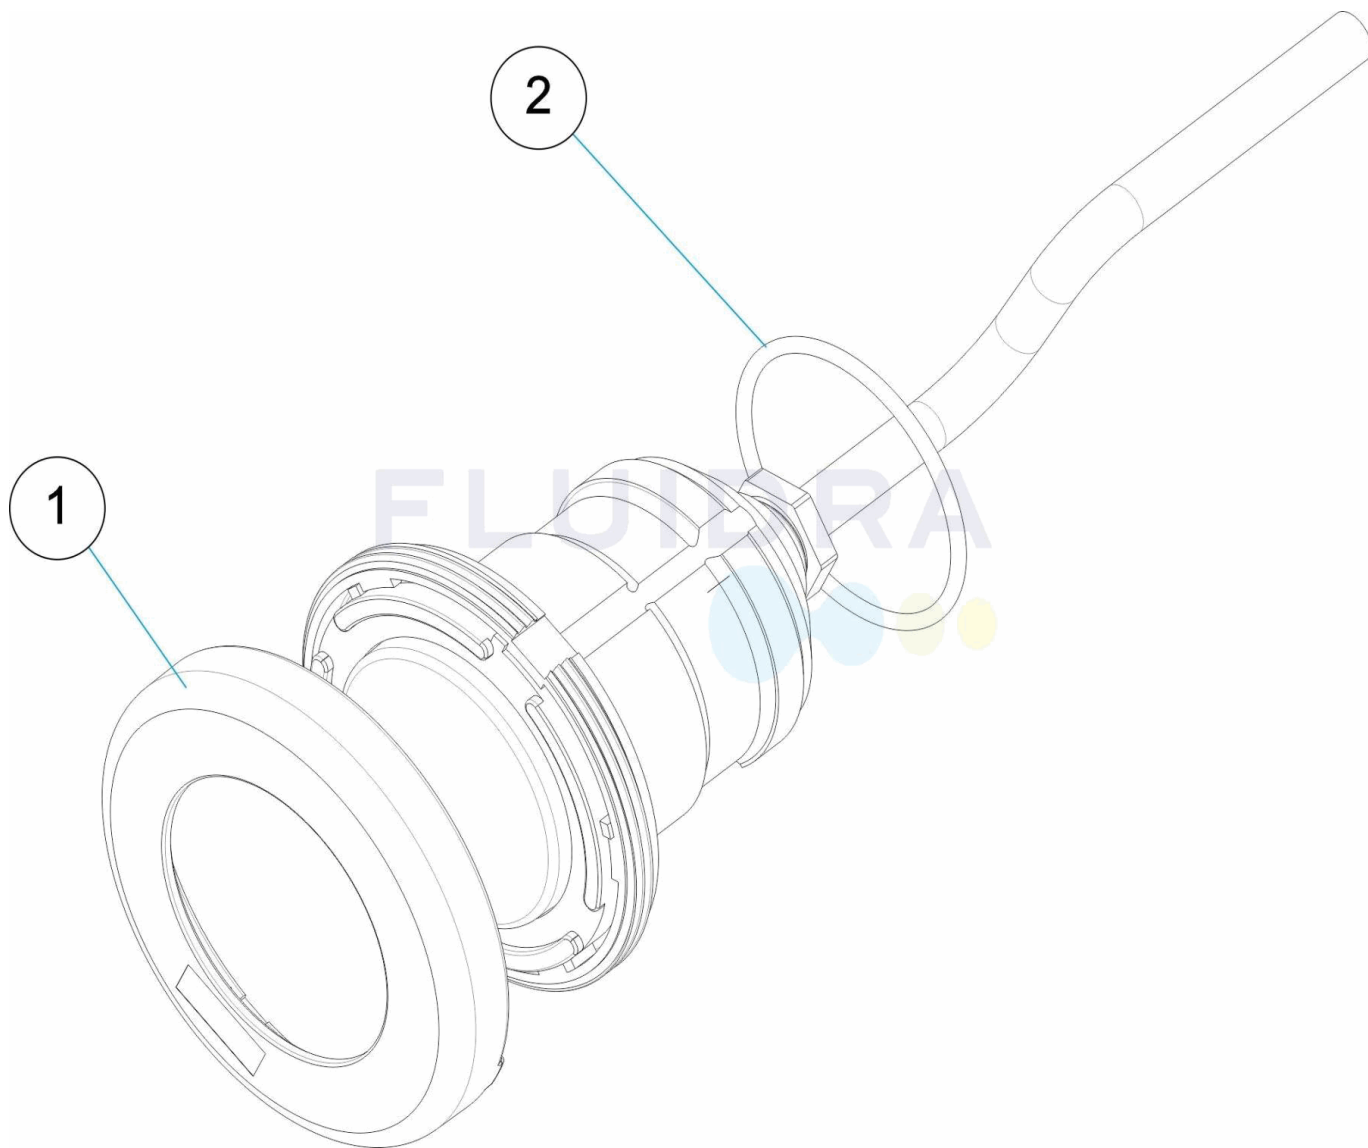

CODIGO **52124, 52130, 52136**

DESCRIPCION: **PROYECTOR MINI LEDS RGB ANCLAJE RAPIDO**

ESPAÑOL

POS	CODIGO	DESCRIPCION	POS	CODIGO	DESCRIPCION
1	4403011408	EMBELLECEDOR PROYECTOR MINI	2	4403011406	JUNTA TORICA PROYECTOR

CODE **52124, 52130, 52136**

DESCRIPTION: **PROJECTEUR MINI LEDS RGB FIXATION RAPIDE**

FRANCAIS

POS	CODE	DESCRIPTION	POS	CODE	DESCRIPTION
1	4403011408	ENJOLIVEUR DE PROJECTEUR MINI	2	4403011406	JOINT TORIQUE PROJECTEUR

CODE **52124, 52130, 52136**

DESCRIPTION: **FAST ANCHORING MINI LED LIGHT RGB**

ENGLISH

POS	CODE	DESCRIPTION	POS	CODE	DESCRIPTION
1	4403011408	LIGHT FACEPLATE MINI	2	4403011406	LIGHT O RING

CODICE **52124, 52130, 52136**

DESCRIZIONE: **PROIETTORE MINI LEDS RGB ANCORAGGIO RAPIDO**

ITALIANO

POS	CODICE	DESCRIZIONE	POS	CODICE	DESCRIZIONE
1	4403011408	ANELLO FRONTALE FARO MINI	2	4403011406	O-RING FARO

CODE **52124, 52130, 52136**