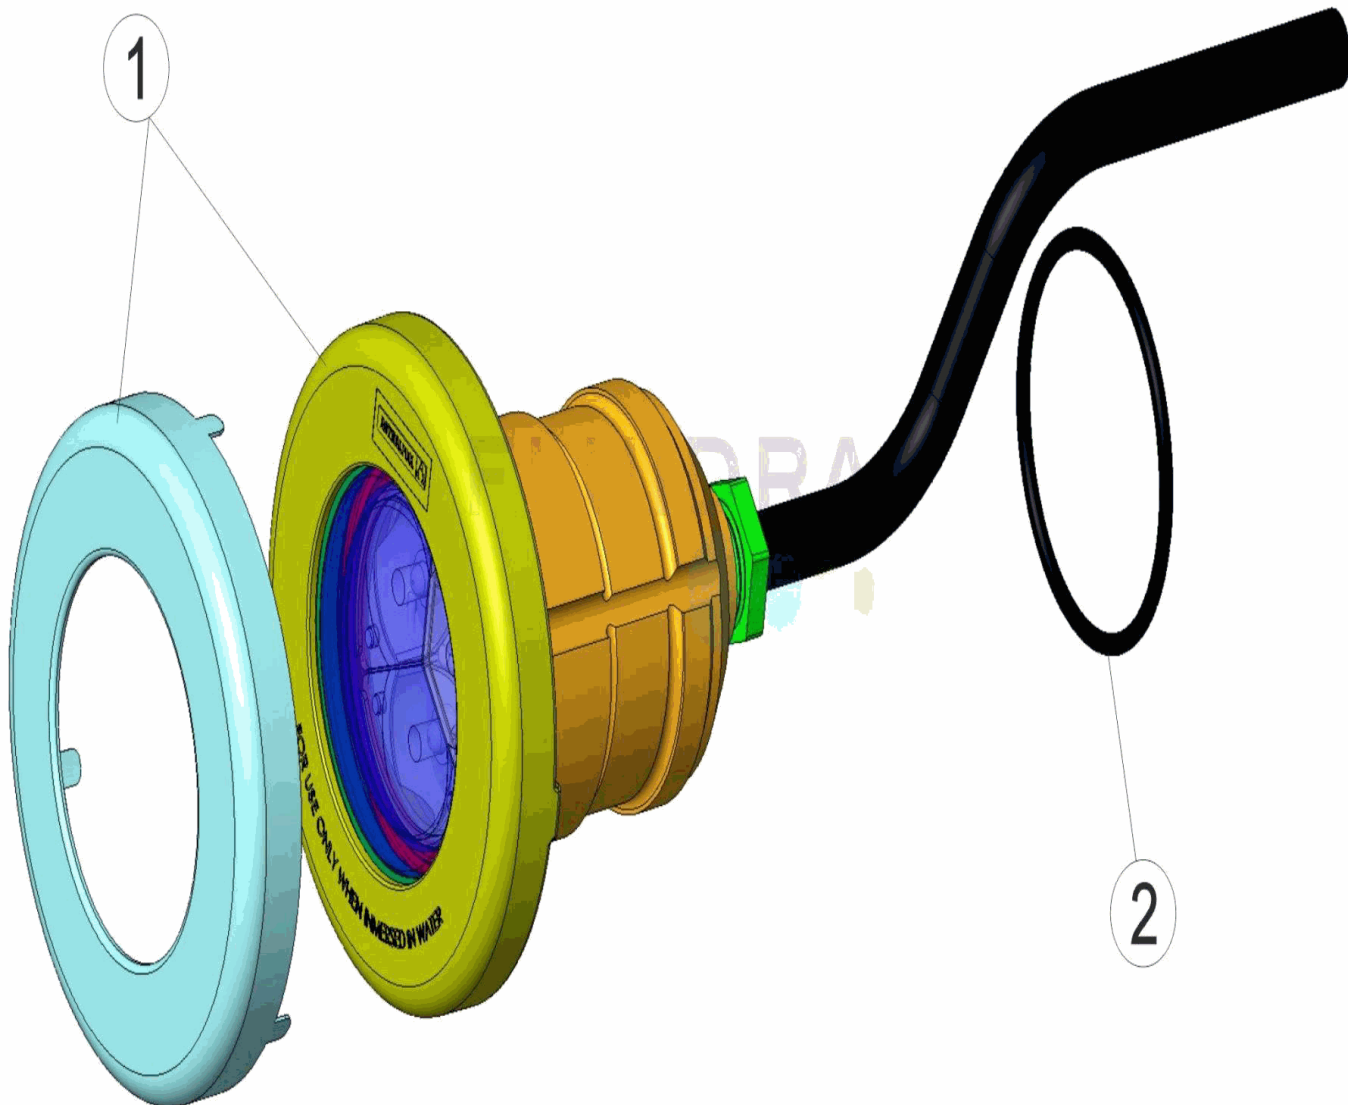

CODE **52125, 52131, 52137**

DESCRIPTION: **PROJECTEUR MINI LEDS ENJ. INOX FIXATION RAPIDE**

FRANCAIS

POS	CODE	DESCRIPTION	POS	CODE	DESCRIPTION
1	4403014801	ENJOLIVEUR DE PROJECTEUR MINI INOX.	2	4403011406	JOINT TORIQUE PROJECTEUR

CODE **52125, 52131, 52137**

DESCRIPTION: **MINI RGB LEDS UNDERWATERLIGHT INOX**

ENGLISH

POS	CODE	DESCRIPTION	POS	CODE	DESCRIPTION
1	4403014801	S. S. LIGHT FACEPLATE MINI	2	4403011406	LIGHT O RING

CODICE **52125, 52131, 52137**

DESCRIZIONE: **PROIETTORE MINI LEDS PLACCA INOX ANCORAGGIO RAPIDO**

ITALIANO

POS	CODICE	DESCRIZIONE	POS	CODICE	DESCRIZIONE
1	4403014801	ANELLO FRONTALE FARO MINI INOX.	2	4403011406	O-RING FARO

CODE **52125, 52131, 52137**

BESCHREIBUNG: **UWS MINI LEDS/BLENDE EDELSTAHL/SCHNELLVERANKERUNG**

DEUTSCH

POS	CODE	BESCHREIBUNG	POS	CODE	BESCHREIBUNG
1	4403014801	BLENDE FÜR UWS MINI INOX.	2	4403011406	O-RING FARO

CODIGO **52125, 52131, 52137**