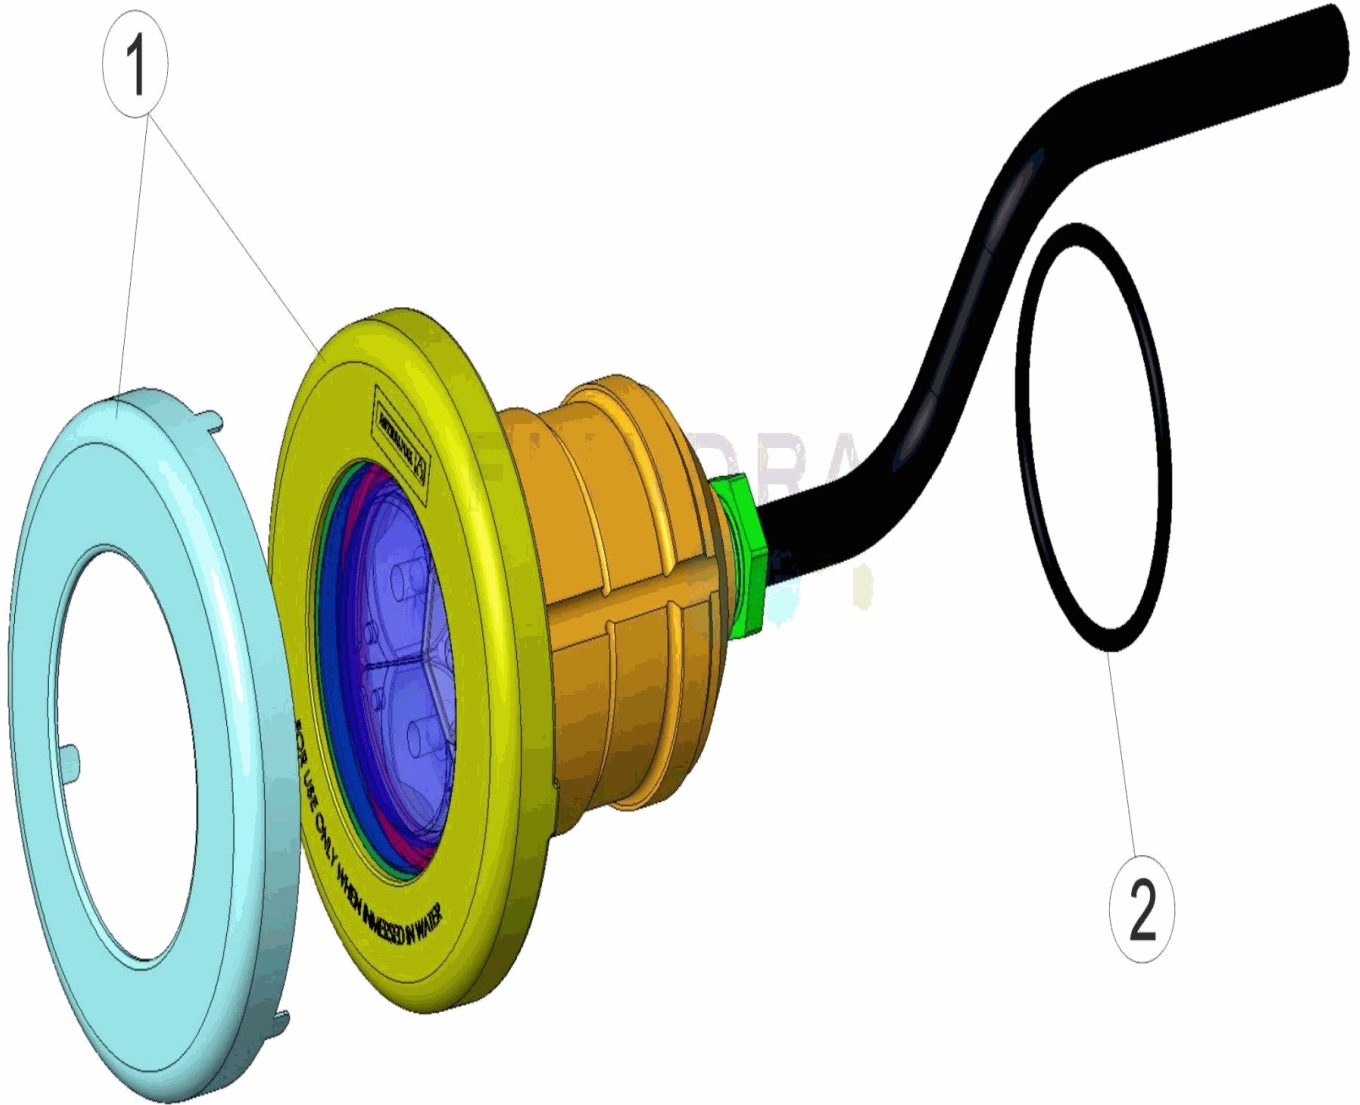

CODE **52125, 52131, 52137**

DESCRIPTION: **PROJECTEUR MINI LEDS ENJ. INOX FIXATION RAPIDE**

FRANCAIS

POS	CODE	DESCRIPTION	POS	CODE	DESCRIPTION
1	4403014801	ENJOLIVEUR DE PROJECTEUR MINI INOX.	2	4403011406	JOINT TORIQUE PROJECTEUR

CODE **52125, 52131, 52137**

DESCRIPTION: **MINI RGB LEDS UNDERWATERLIGHT INOX**

ENGLISH

POS	CODE	DESCRIPTION	POS	CODE	DESCRIPTION
1	4403014801	S. S. LIGHT FACEPLATE MINI	2	4403011406	LIGHT O RING

CODICE **52125, 52131, 52137**

DESCRIZIONE: **PROIETTORE MINI LEDS PLACCA INOX ANCORAGGIO RAPIDO**

ITALIANO

POS	CODICE	DESCRIZIONE	POS	CODICE	DESCRIZIONE
1	4403014801	ANELLO FRONTALE FARO MINI INOX.	2	4403011406	O-RING FARO

CODE **52125, 52131, 52137**

BESCHREIBUNG: **UWS MINI LEDS/BLENDE EDELSTAHL/SCHNELLVERANKERUNG**

DEUTSCH

POS	CODE	BESCHREIBUNG	POS	CODE	BESCHREIBUNG
1	4403014801	BLENDE FÜR UWS MINI INOX.	2	4403011406	O-RING FARO

CODIGO **52125, 52131, 52137**