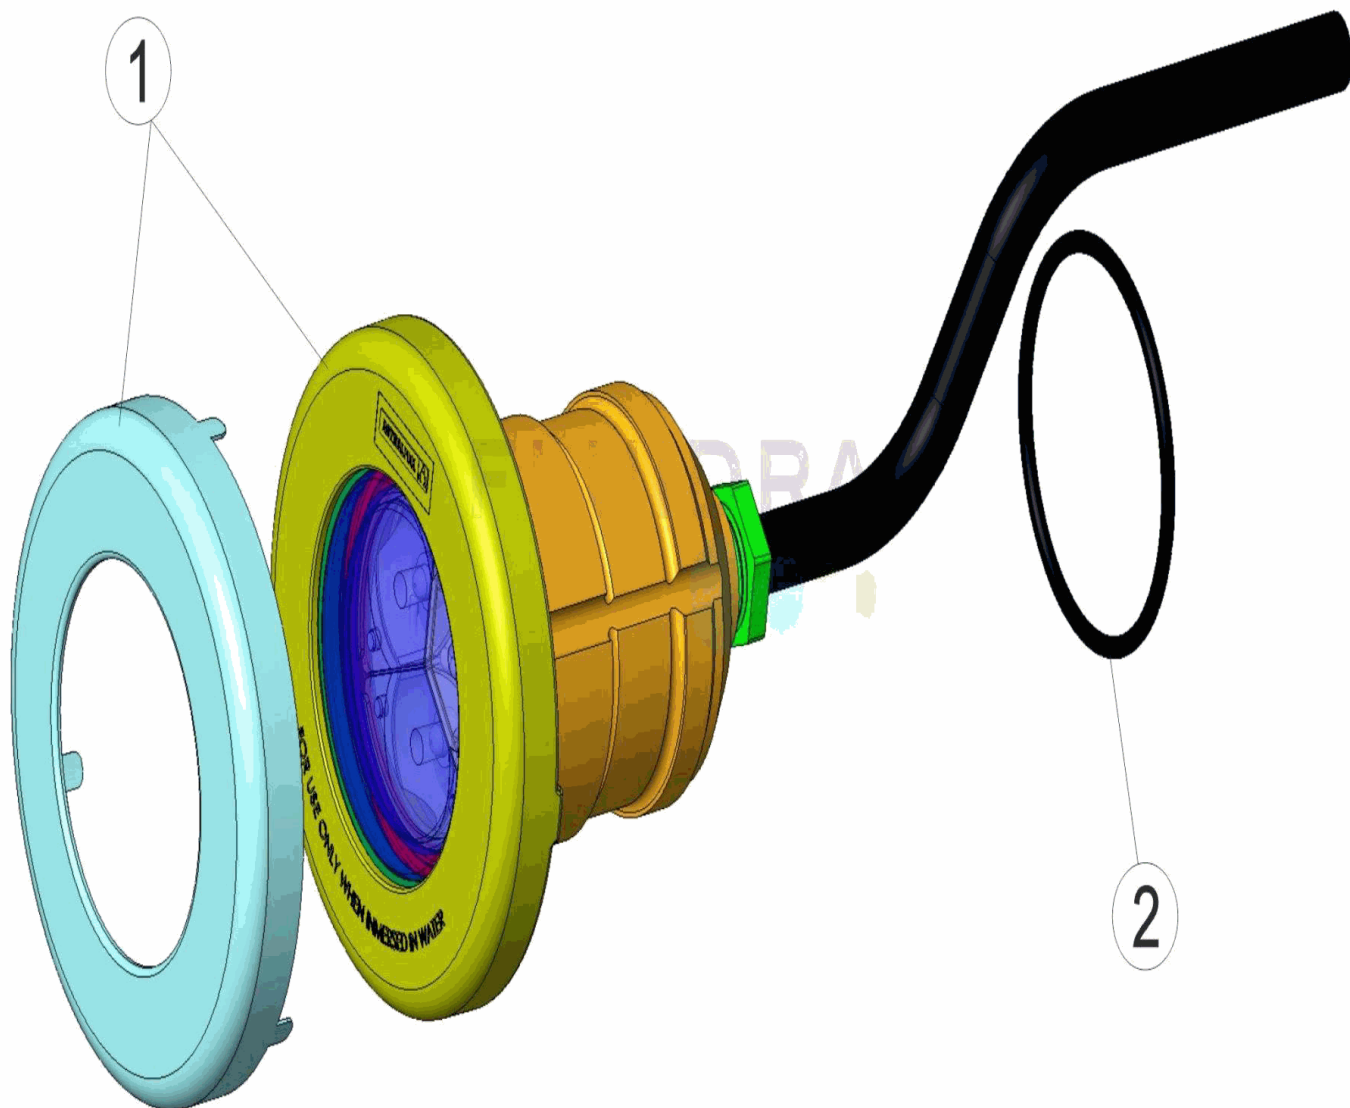

CODE **52125, 52131, 52137**

DESCRIPTION: **MINI RGB LEDS UNDERWATERLIGHT INOX**

ENGLISH

POS	CODE	DESCRIPTION	POS	CODE	DESCRIPTION
1	4403014801	S. S. LIGHT FACEPLATE MINI	2	4403011406	LIGHT O RING

CODICE **52125, 52131, 52137**

DESCRIZIONE: **PROIETTORE MINI LEDS PLACCA INOX ANCORAGGIO RAPIDO**

ITALIANO

POS	CODICE	DESCRIZIONE	POS	CODICE	DESCRIZIONE
1	4403014801	ANELLO FRONTALE FARO MINI INOX.	2	4403011406	O-RING FARO

CODE **52125, 52131, 52137**

BESCHREIBUNG: **UWS MINI LEDS/BLENDE EDELSTAHL/SCHNELLVERANKERUNG**

DEUTSCH

POS	CODE	BESCHREIBUNG	POS	CODE	BESCHREIBUNG
1	4403014801	BLENDE FÜR UWS MINI INOX.	2	4403011406	O-RING FARO

CODIGO **52125, 52131, 52137**

DESCRIÇÃO: **PROJECTOR MINI LEDS P. DEC. INOX ANCORAGEM RÁPIDA**

PORTUGUES

POS	CODIGO	DESCRIÇÃO	POS	CODIGO	DESCRIÇÃO
1	4403014801	EMBELEZADOR PROJECTOR MINI INOX.	2	4403011406	JUNTA TÓRICA PROJECTOR