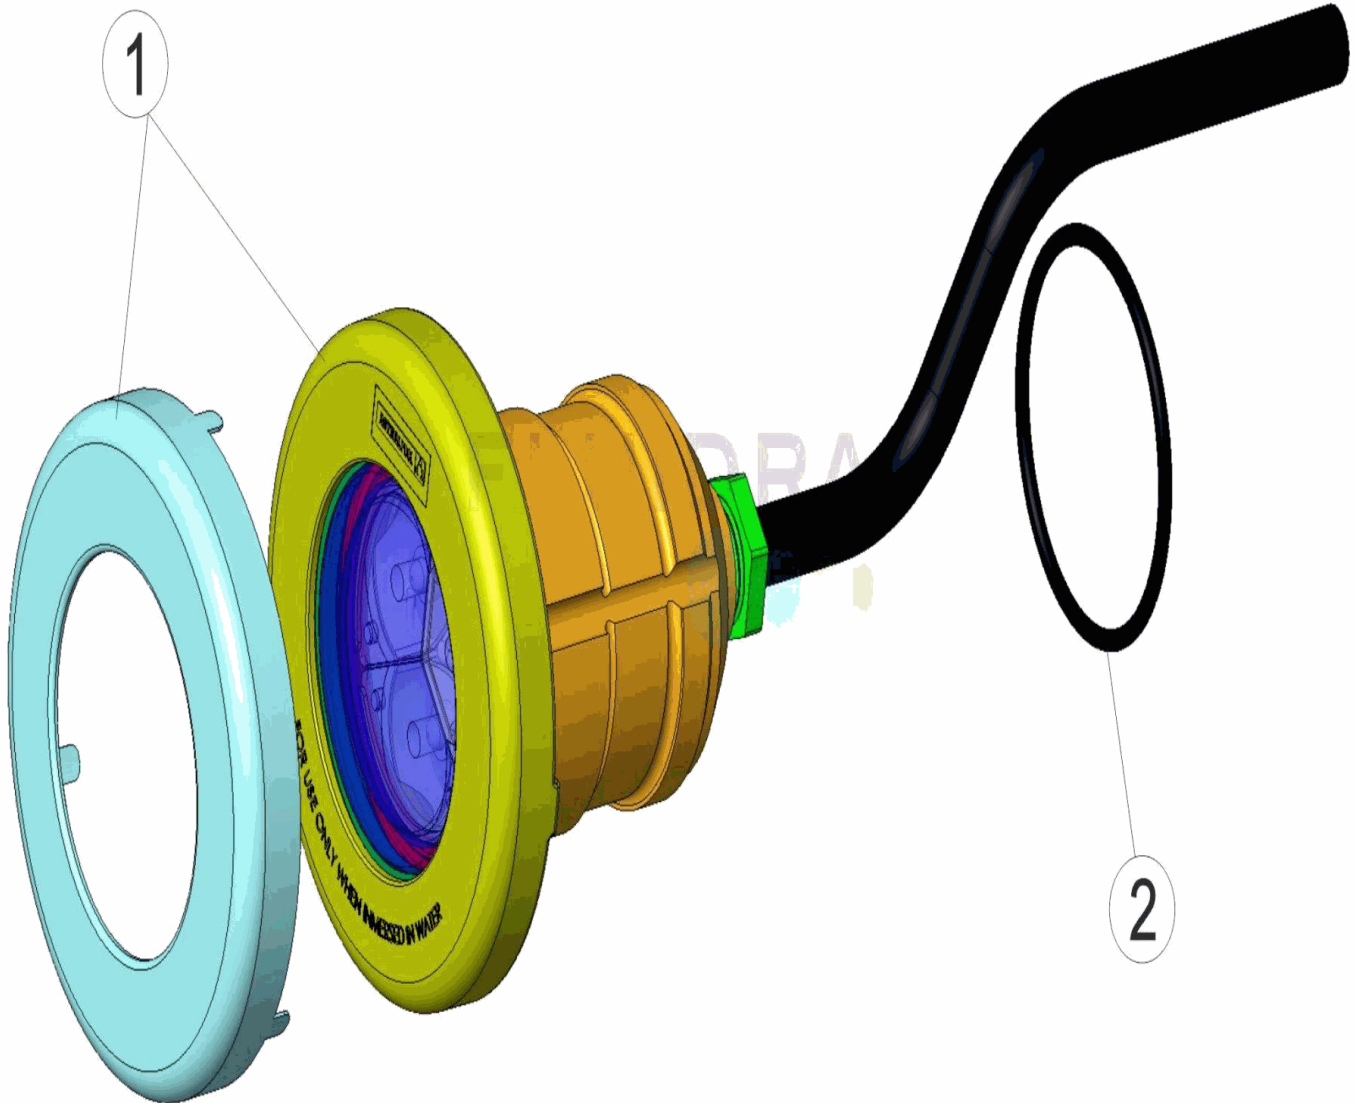

CODIGO **52125, 52131, 52137**

DESCRIPCION: **PROYECTOR MINI LEDS/EMB. INOX/ANCLAJE RAPIDO**

ESPAÑOL

POS	CODIGO	DESCRIPCION	POS	CODIGO	DESCRIPCION
1	4403014801	EMBELLECEDOR PROYECTOR MINI INOX.	2	4403011406	JUNTA TORICA PROYECTOR

CODE **52125, 52131, 52137**

DESCRIPTION: **PROJECTEUR MINI LEDS ENJ. INOX FIXATION RAPIDE**

FRANCAIS

POS	CODE	DESCRIPTION	POS	CODE	DESCRIPTION
1	4403014801	ENJOLIVEUR DE PROJECTEUR MINI INOX.	2	4403011406	JOINT TORIQUE PROJECTEUR

DESCRIZIONE: **PROIETTORE MINI LEDS PLACCA INOX ANCORAGGIO RAPIDO**

ITALIANO

POS	CODICE	DESCRIZIONE	POS	CODICE	DESCRIZIONE
1	4403014801	ANELLO FRONTALE FARO MINI INOX.	2	4403011406	O-RING FARO

CODE **52125, 52131, 52137**

BESCHREIBUNG: **UWS MINI LEDS/BLENDE EDELSTAHL/SCHNELLVERANKERUNG**

DEUTSCH

POS	CODE	BESCHREIBUNG	POS	CODE	BESCHREIBUNG
1	4403014801	BLENDE FÜR UWS MINI INOX.	2	4403011406	O-RING FARO

CODIGO **52125, 52131, 52137**