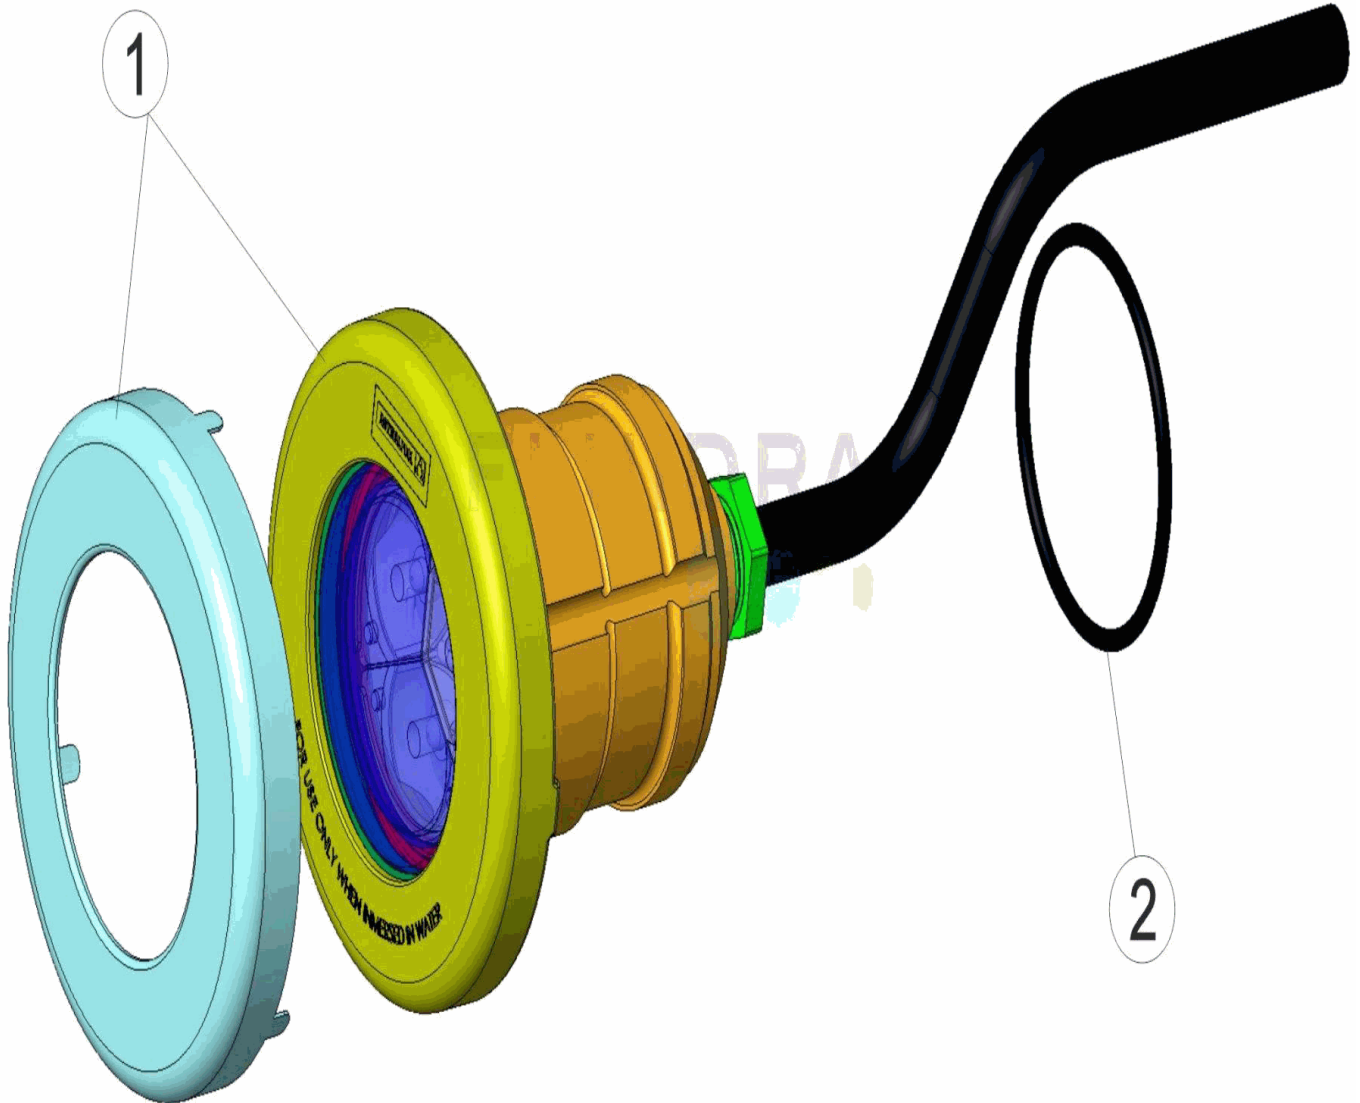

CODE **52125, 52131, 52137**

DESCRIPTION: **MINI RGB LEDS UNDERWATERLIGHT INOX**

ENGLISH

POS	CODE	DESCRIPTION	POS	CODE	DESCRIPTION
1	4403014801	S. S. LIGHT FACEPLATE MINI	2	4403011406	LIGHT O RING

CODICE **52125, 52131, 52137**

DESCRIZIONE: **PROIETTORE MINI LEDS PLACCA INOX ANCORAGGIO RAPIDO**

ITALIANO

POS	CODICE	DESCRIZIONE	POS	CODICE	DESCRIZIONE
1	4403014801	ANELLO FRONTALE FARO MINI INOX.	2	4403011406	O-RING FARO

CODE **52125, 52131, 52137**

BESCHREIBUNG: **UWS MINI LEDS/BLENDE EDELSTAHL/SCHNELLVERANKERUNG**

DEUTSCH

POS	CODE	BESCHREIBUNG	POS	CODE	BESCHREIBUNG
1	4403014801	BLENDE FÜR UWS MINI INOX.	2	4403011406	O-RING FARO

CODIGO **52125, 52131, 52137**

DESCRIÇÃO: **PROJECTOR MINI LEDS P. DEC. INOX ANCORAGEM RÁPIDA**

PORTUGUES

POS	CODIGO	DESCRIÇÃO	POS	CODIGO	DESCRIÇÃO
1	4403014801	EMBELEZADOR PROJECTOR MINI INOX.	2	4403011406	JUNTA TÓRICA PROJECTOR