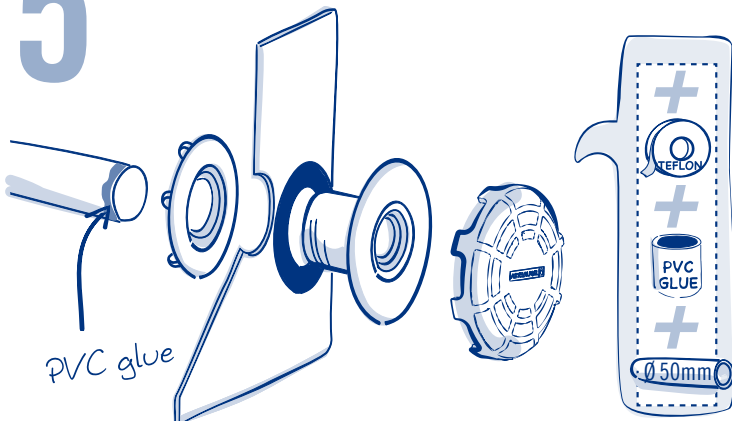

b

EN 13541-1

c

$n \geq 2$

d

OK

5

Warning: Do not run the suction mode if there are bathers in the pool. **Attention:** Ne pas mettre en marche l'aspiration si des baigneurs sont présents. **Atención:** No poner en marcha la aspiración si hay bañistas. **Attenzione:** non avviare l'aspirazione in presenza di bagnanti. **Achtung:** Die Ansaugung nicht einschalten, wenn sich Badende im Pool befinden. **Atenção:** Não pôr a aspiração em funcionamento caso haja banhistas. **Σημείωση:** Μην ενεργοποιείτε τη λειτουργία αναρρόφησης εάν υπάρχουν λουόμενοι μέσα στην πισίνα.