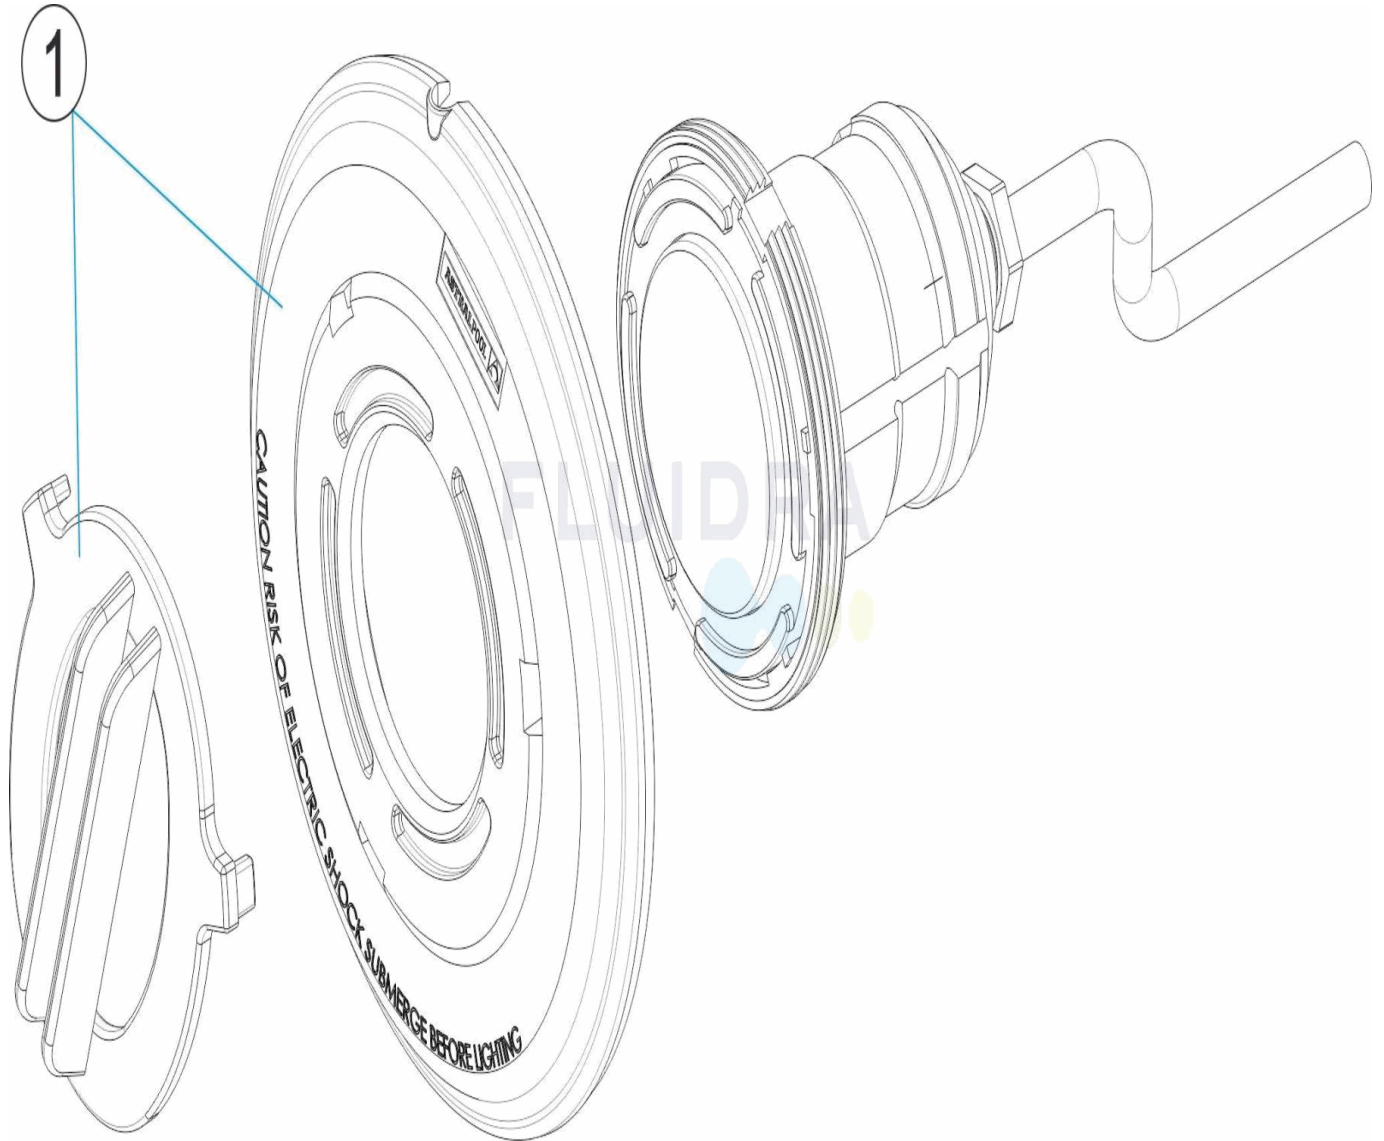

CODIGO **52128, 52134, 52140**

DESCRIPCION: **PUNTO DE LUZ MINI LEDS RGB / MONOCOLOR**

**ESPAÑOL**

POS	CODIGO	DESCRIPCION	POS	CODIGO	DESCRIPCION
1	4403011601	TAPA PROYECTOR DICROICO LEDS			

CODE **52128, 52134, 52140**

DESCRIPTION: **POINT DE LUMIÈRE MINI LED RGB / MONOCOLOR**

**FRANCAIS**

POS	CODE	DESCRIPTION	POS	CODE	DESCRIPTION
1	4403011601	CACHE VIS PROJECTEUR DICHROIQUE			

CODE **52128, 52134, 52140**

DESCRIPTION: **MINI RGB / MONOCOLOR LEDS UNDERWATERLIGHT**

**ENGLISH**

POS	CODE	DESCRIPTION	POS	CODE	DESCRIPTION
1	4403011601	DICHO FACEPLATE			

CODICE **52128, 52134, 52140**

DESCRIZIONE: **PUNTO DI LUCE MINI LED RGB / MONOCOLOR**

**ITALIANO**

POS	CODICE	DESCRIZIONE	POS	CODICE	DESCRIZIONE
1	4403011601	COPERCHIO FARO DICROICO			

CODE **52128, 52134, 52140**

BESCHREIBUNG: **SPOT MINI LED RGB / MONOCOLOR**

**DEUTSCH**

POS	CODE	BESCHREIBUNG	POS	CODE	BESCHREIBUNG
1	4403011601	BLLENDE UWS-MINI			

CODIGO **52128, 52134, 52140**

DESCRIÇÃO: **PONTO DE LUZ MINI LED RGB / MONOCOLOR**