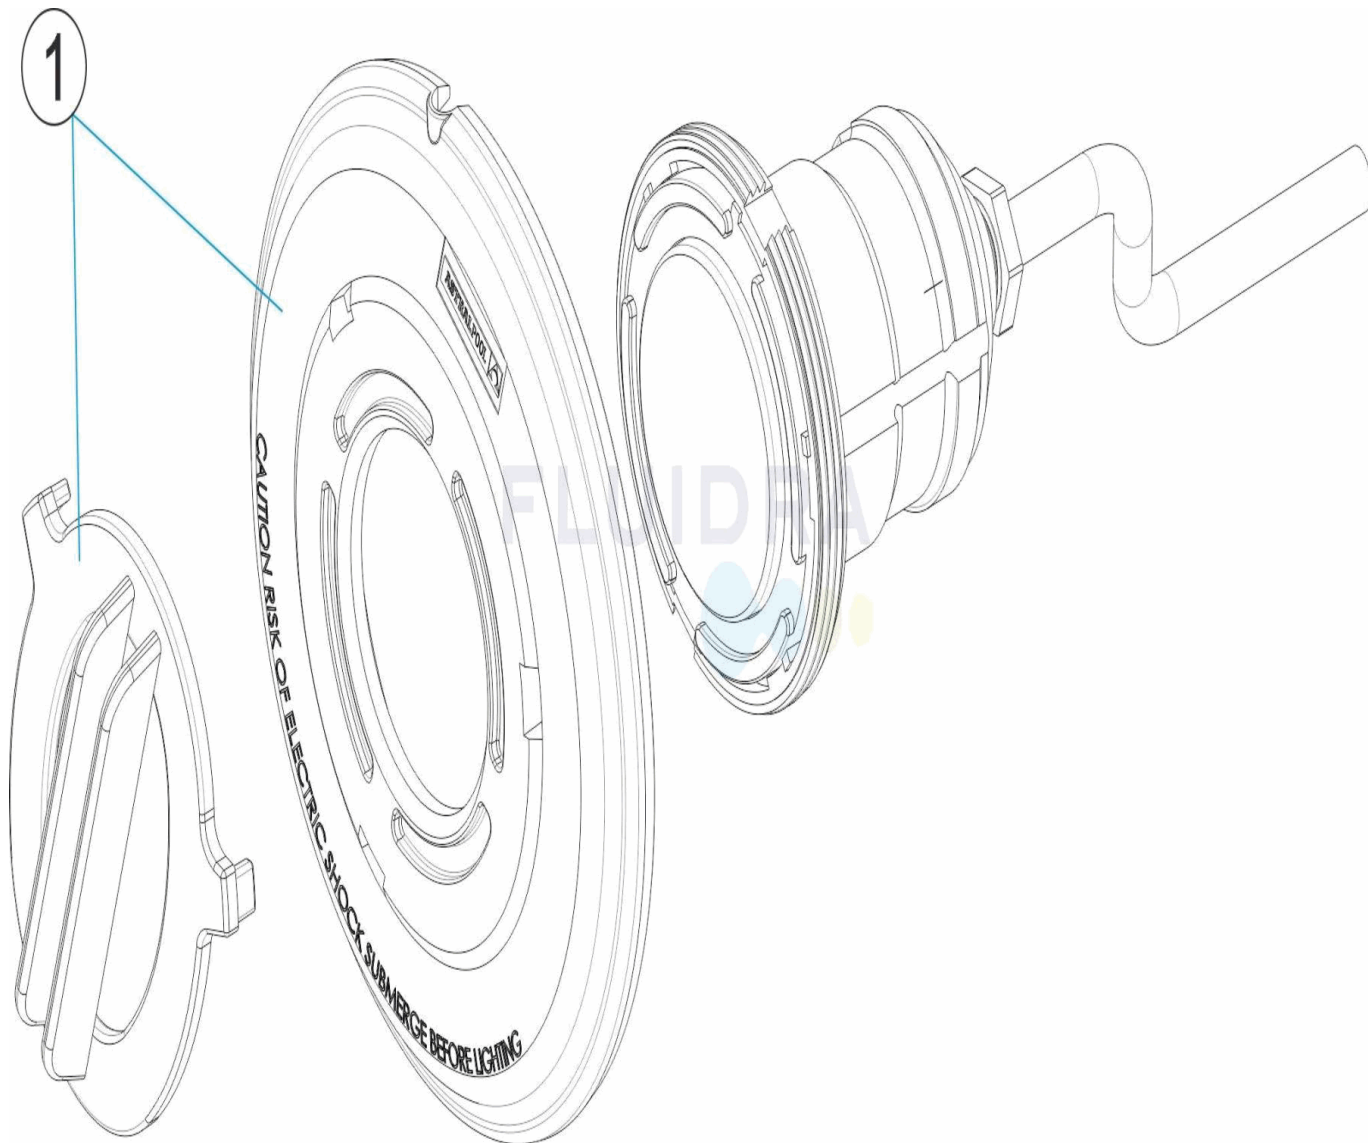

CODIGO **52128, 52134, 52140**

DESCRIPCION: **PUNTO DE LUZ MINI LEDS RGB / MONOCOLOR**

**ESPAÑOL**

POS	CODIGO	DESCRIPCION	POS	CODIGO	DESCRIPCION
1	4403011601	TAPA PROYECTOR DICROICO LEDS			

CODE **52128, 52134, 52140**

DESCRIPTION: **POINT DE LUMIÈRE MINI LED RGB / MONOCOLOR**

**FRANCAIS**

POS	CODE	DESCRIPTION	POS	CODE	DESCRIPTION
1	4403011601	CACHE VIS PROJECTEUR DICHROIQUE			

CODE **52128, 52134, 52140**

DESCRIPTION: **MINI RGB / MONOCOLOR LEDS UNDERWATERLIGHT**

**ENGLISH**

POS	CODE	DESCRIPTION	POS	CODE	DESCRIPTION
1	4403011601	DICHO FACEPLATE			

CODICE **52128, 52134, 52140**

DESCRIZIONE: **PUNTO DI LUCE MINI LED RGB / MONOCOLOR**

**ITALIANO**

POS	CODICE	DESCRIZIONE	POS	CODICE	DESCRIZIONE
1	4403011601	COPERCHIO FARO DICROICO			

CODE **52128, 52134, 52140**

BESCHREIBUNG: **SPOT MINI LED RGB / MONOCOLOR**

**DEUTSCH**

POS	CODE	BESCHREIBUNG	POS	CODE	BESCHREIBUNG
1	4403011601	BLLENDE UWS-MINI			

CODIGO **52128, 52134, 52140**

DESCRIÇÃO: **PONTO DE LUZ MINI LED RGB / MONOCOLOR**