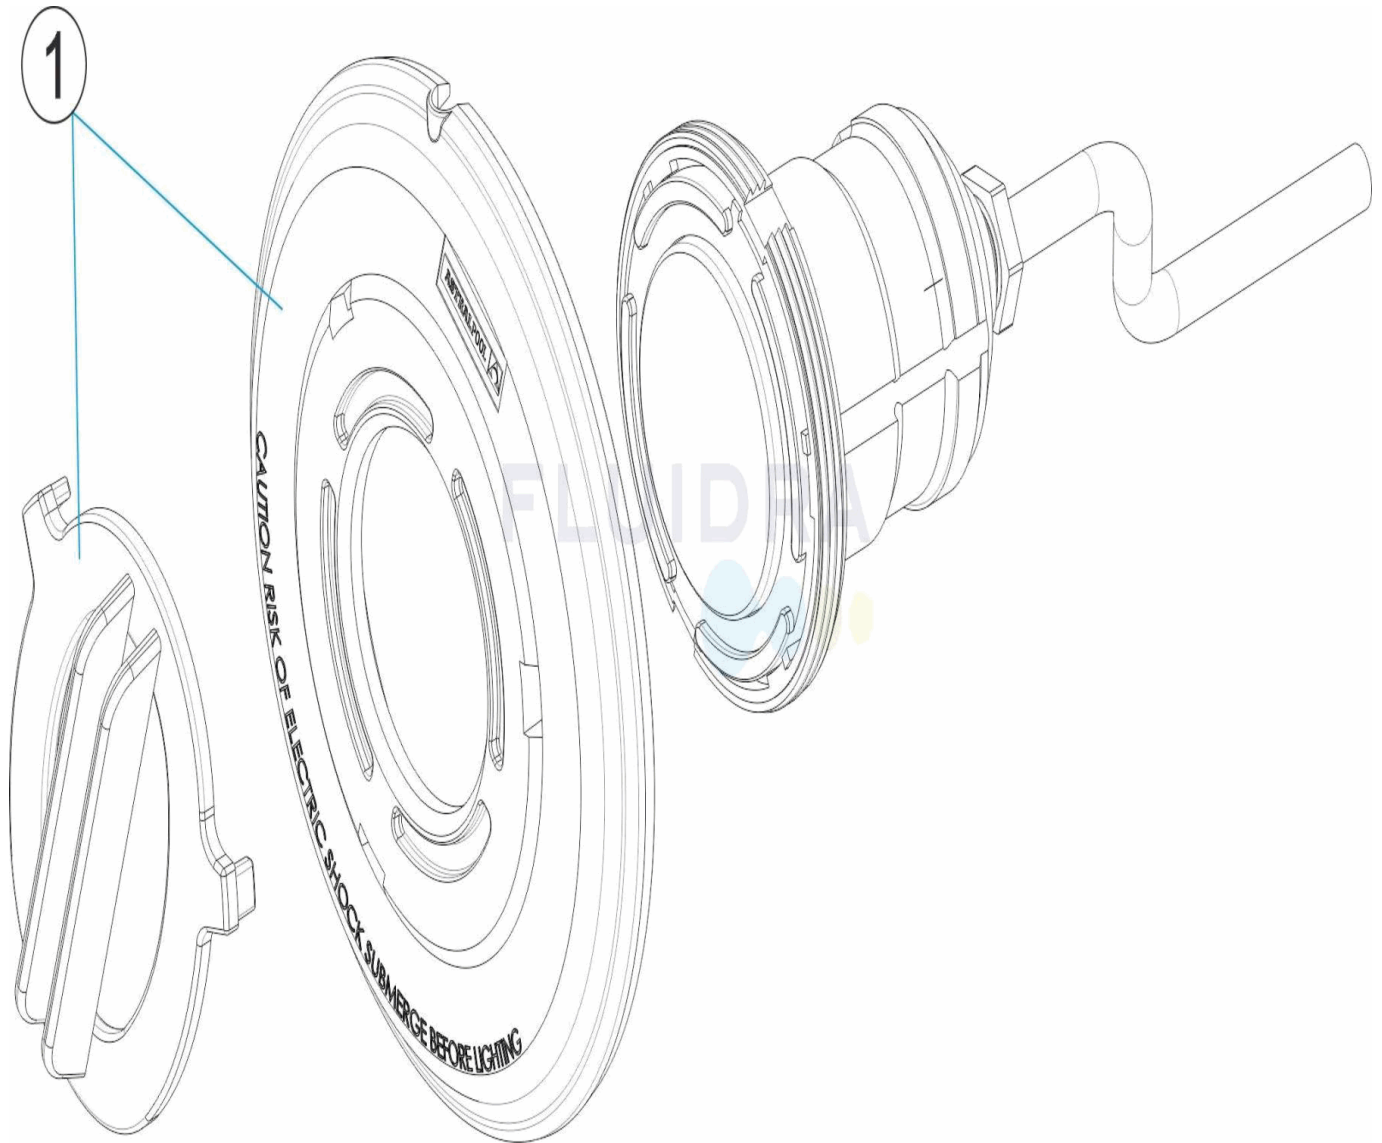

CODIGO **52128, 52134, 52140**

DESCRIPCION: **PUNTO DE LUZ MINI LEDS RGB / MONOCOLOR**

**ESPAÑOL**

POS	CODIGO	DESCRIPCION	POS	CODIGO	DESCRIPCION
1	4403011601	TAPA PROYECTOR DICROICO LEDS			

CODE **52128, 52134, 52140**

DESCRIPTION: **POINT DE LUMIÈRE MINI LED RGB / MONOCOLOR**

**FRANCAIS**

POS	CODE	DESCRIPTION	POS	CODE	DESCRIPTION
1	4403011601	CACHE VIS PROJECTEUR DICHROIQUE			

CODE **52128, 52134, 52140**

DESCRIPTION: **MINI RGB / MONOCOLOR LEDS UNDERWATERLIGHT**

**ENGLISH**

POS	CODE	DESCRIPTION	POS	CODE	DESCRIPTION
1	4403011601	DICHO FACEPLATE			

CODICE **52128, 52134, 52140**

DESCRIZIONE: **PUNTO DI LUCE MINI LED RGB / MONOCOLOR**

**ITALIANO**

POS	CODICE	DESCRIZIONE	POS	CODICE	DESCRIZIONE
1	4403011601	COPERCHIO FARO DICROICO			

CODE **52128, 52134, 52140**

BESCHREIBUNG: **SPOT MINI LED RGB / MONOCOLOR**

**DEUTSCH**

POS	CODE	BESCHREIBUNG	POS	CODE	BESCHREIBUNG
1	4403011601	BLLENDE UWS-MINI			

CODIGO **52128, 52134, 52140**

DESCRIÇÃO: **PONTO DE LUZ MINI LED RGB / MONOCOLOR**