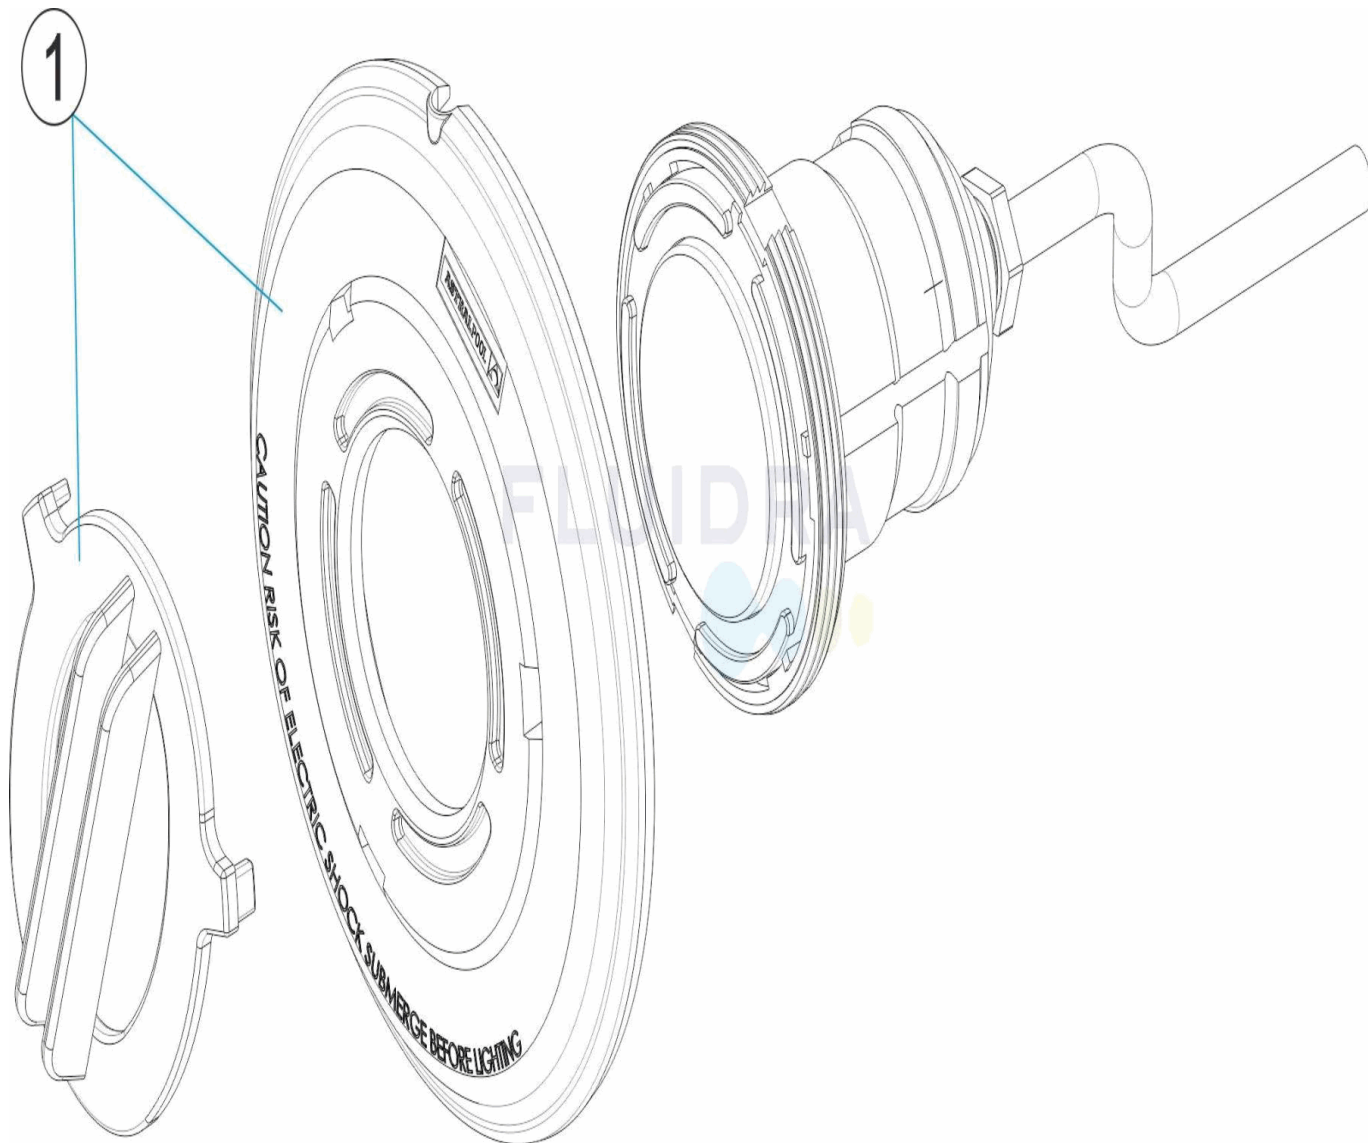

DESCRIPTION: **POINT DE LUMIÈRE MINI LED RGB / MONOCOLOR**

**FRANCAIS**

POS	CODE	DESCRIPTION	POS	CODE	DESCRIPTION
1	4403011601	CACHE VIS PROJECTEUR DICHROIQUE			

CODE **52128, 52134, 52140**

DESCRIPTION: **MINI RGB / MONOCOLOR LEDS UNDERWATERLIGHT**

**ENGLISH**

POS	CODE	DESCRIPTION	POS	CODE	DESCRIPTION
1	4403011601	DICHO FACEPLATE			

CODICE **52128, 52134, 52140**

DESCRIZIONE: **PUNTO DI LUCE MINI LED RGB / MONOCOLOR**

**ITALIANO**

POS	CODICE	DESCRIZIONE	POS	CODICE	DESCRIZIONE
1	4403011601	COPERCHIO FARO DICROICO			

CODE **52128, 52134, 52140**

BESCHREIBUNG: **SPOT MINI LED RGB / MONOCOLOR**

**DEUTSCH**

POS	CODE	BESCHREIBUNG	POS	CODE	BESCHREIBUNG
1	4403011601	BLLENDE UWS-MINI			

CODIGO **52128, 52134, 52140**

DESCRIÇÃO: **PONTO DE LUZ MINI LED RGB / MONOCOLOR**

**PORTUGUES**

POS	CODIGO	DESCRIÇÃO	POS	CODIGO	DESCRIÇÃO
1	4403011601	TAMPA PROJECTOR DICROICO			