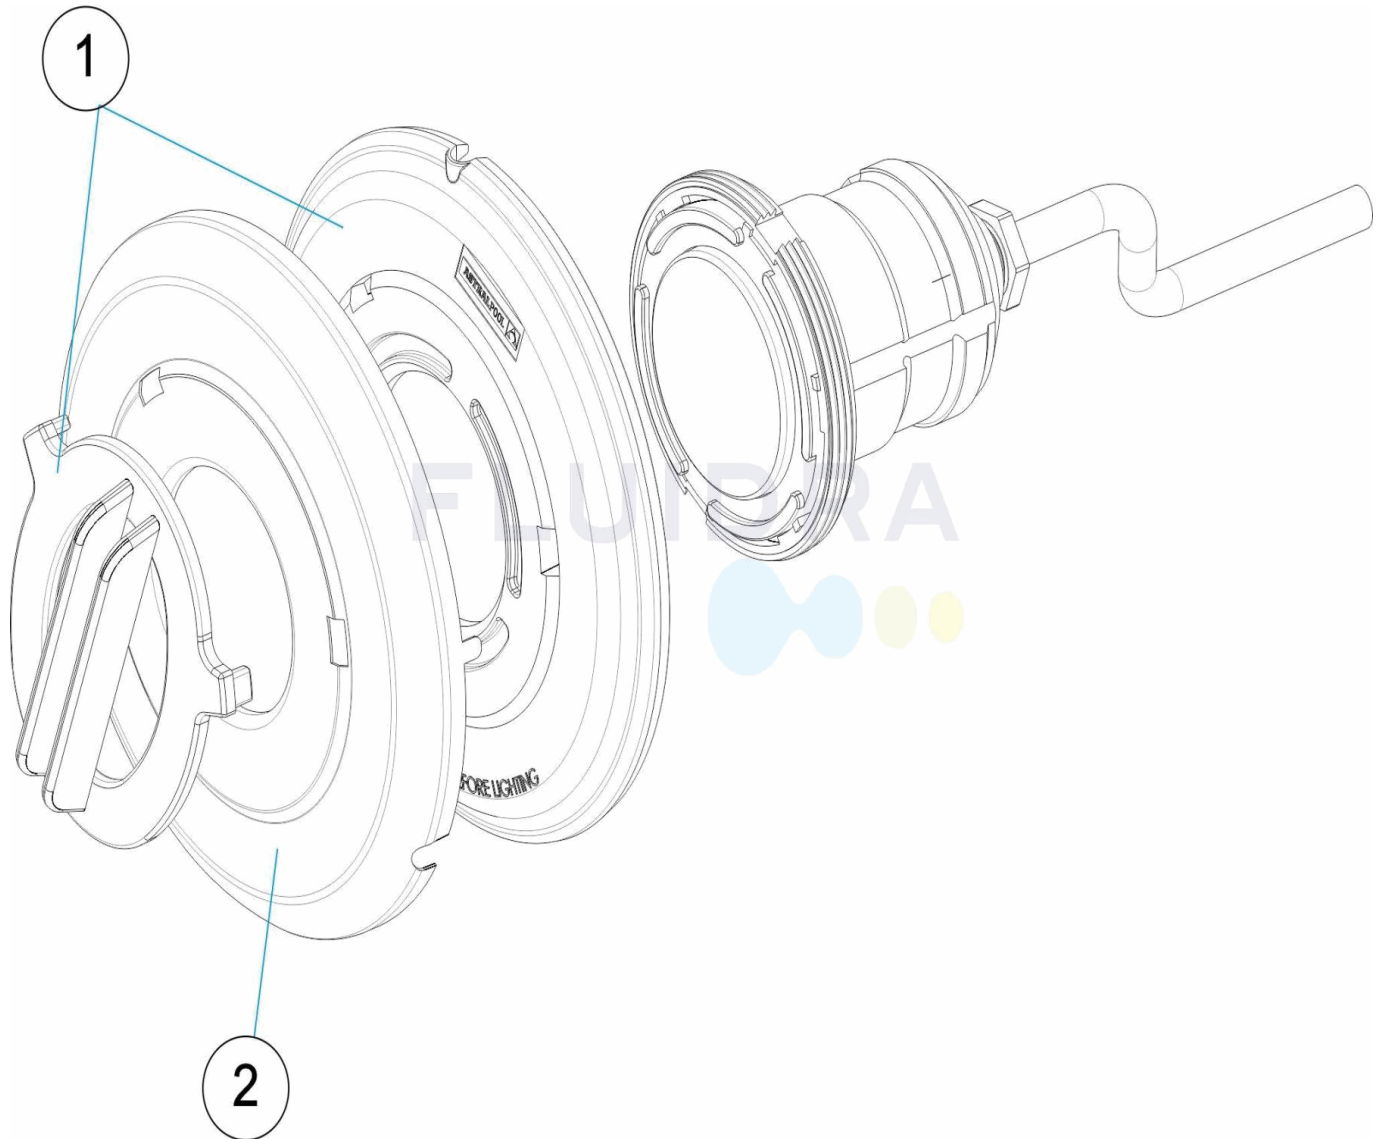

CODE **52129, 52135, 52141**

DESCRIPTION: **MINI RGB / MONOCOLOR LEDS UNDERWATERLIGHT/INOX**

**ENGLISH**

POS	CODE	DESCRIPTION	POS	CODE	DESCRIPTION
1	4403011601	DICHO FACEPLATE	2	4403010032	RUSTPROOF DECORATIVE RING LEDS MINI

CODICE **52129, 52135, 52141**

DESCRIZIONE: **PUNTO DI LUCE MINI LED RGB / MONOCOLOR/INOX**

**ITALIANO**

POS	CODICE	DESCRIZIONE	POS	CODICE	DESCRIZIONE
1	4403011601	COPERCHIO FARO DICROICO	2	4403010032	ANELLO ORNAMENTALE INOSSID. LEDS MINI

CODE **52129, 52135, 52141**

BESCHREIBUNG: **SPOT MINI LED RGB/MONOCOLOR EDELSTAHL**

**DEUTSCH**

POS	CODE	BESCHREIBUNG	POS	CODE	BESCHREIBUNG
1	4403011601	ABDECKUNG UWS KALTLICHT LED	2	4403010032	BLLENDE EDELSTAHL UWS LED MINI

CODIGO **52129, 52135, 52141**

DESCRIÇÃO: **PONTO DE LUZ MINI LED RGB / MONOCOLOR/INOX**

**PORTUGUES**

POS	CODIGO	DESCRIÇÃO	POS	CODIGO	DESCRIÇÃO
1	4403011601	TAMPA PROJECTOR DICROICO	2	4403010032	ANEL DECORATIVO INOXIDABLE LEDS MINI