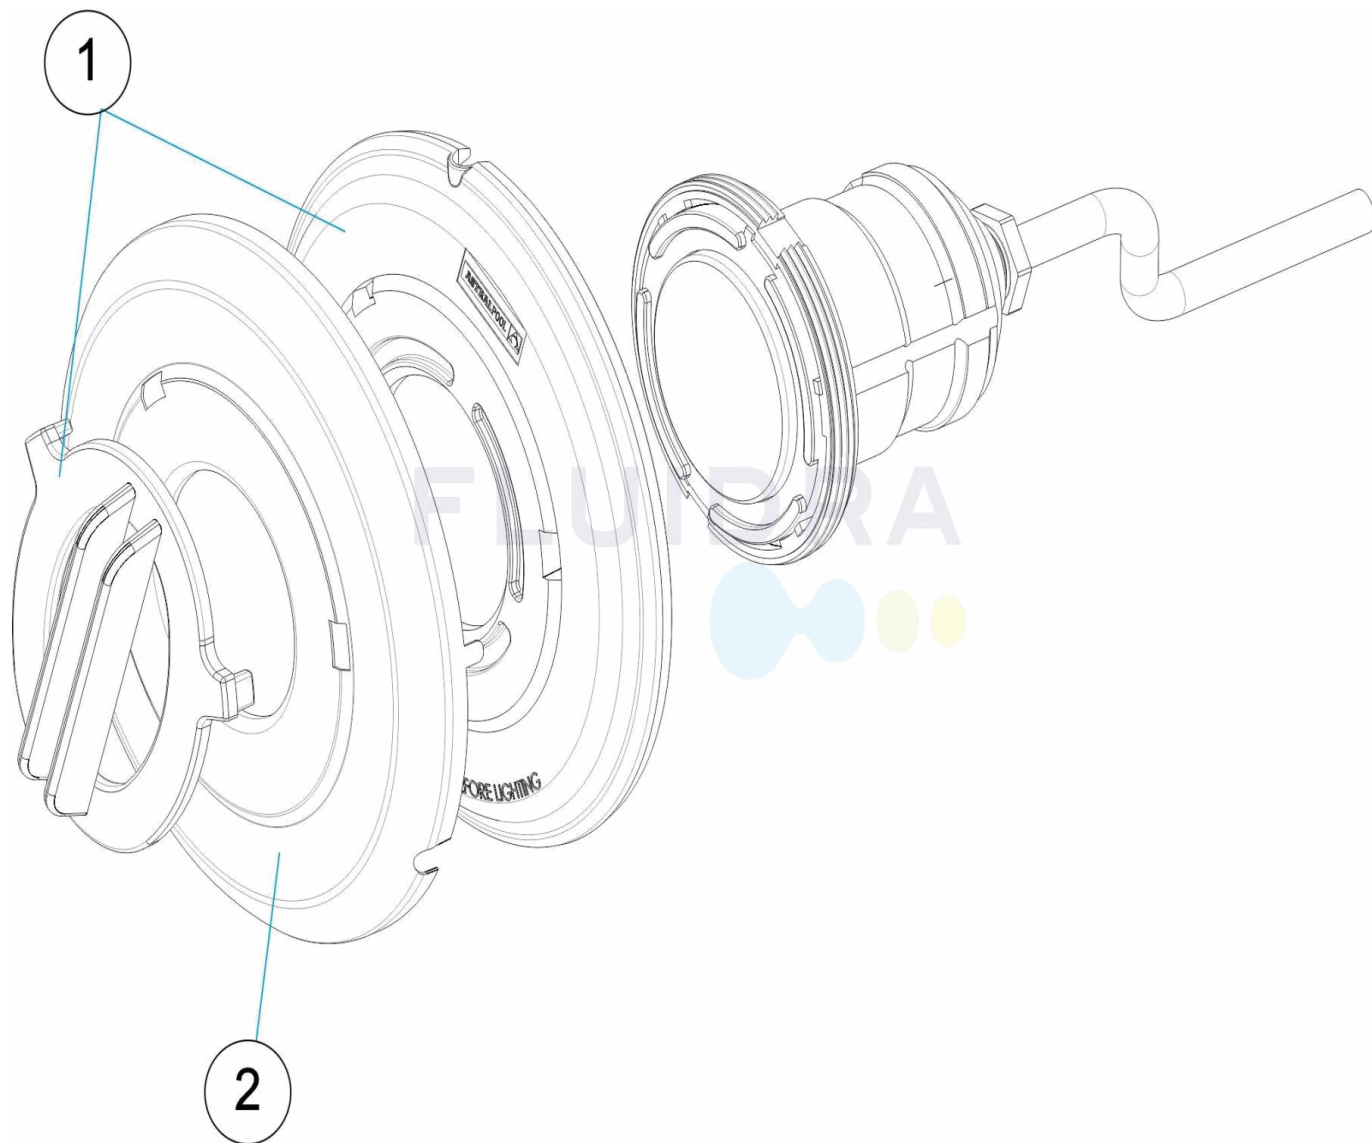

CODE **52129, 52135, 52141**

DESCRIPTION: **MINI RGB / MONOCOLOR LEDS UNDERWATERLIGHT/INOX**

**ENGLISH**

POS	CODE	DESCRIPTION	POS	CODE	DESCRIPTION
1	4403011601	DICHO FACEPLATE	2	4403010032	RUSTPROOF DECORATIVE RING LEDS MINI

CODICE **52129, 52135, 52141**

DESCRIZIONE: **PUNTO DI LUCE MINI LED RGB / MONOCOLOR/INOX**

**ITALIANO**

POS	CODICE	DESCRIZIONE	POS	CODICE	DESCRIZIONE
1	4403011601	COPERCHIO FARO DICROICO	2	4403010032	ANELLO ORNAMENTALE INOSSID. LEDS MINI

CODE **52129, 52135, 52141**

BESCHREIBUNG: **SPOT MINI LED RGB/MONOCOLOR EDELSTAHL**

**DEUTSCH**

POS	CODE	BESCHREIBUNG	POS	CODE	BESCHREIBUNG
1	4403011601	ABDECKUNG UWS KALTLICHT LED	2	4403010032	BLLENDE EDELSTAHL UWS LED MINI

CODIGO **52129, 52135, 52141**

DESCRIÇÃO: **PONTO DE LUZ MINI LED RGB / MONOCOLOR/INOX**

**PORTUGUES**

POS	CODIGO	DESCRIÇÃO	POS	CODIGO	DESCRIÇÃO
1	4403011601	TAMPA PROJECTOR DICROICO	2	4403010032	ANEL DECORATIVO INOXIDABLE LEDS MINI