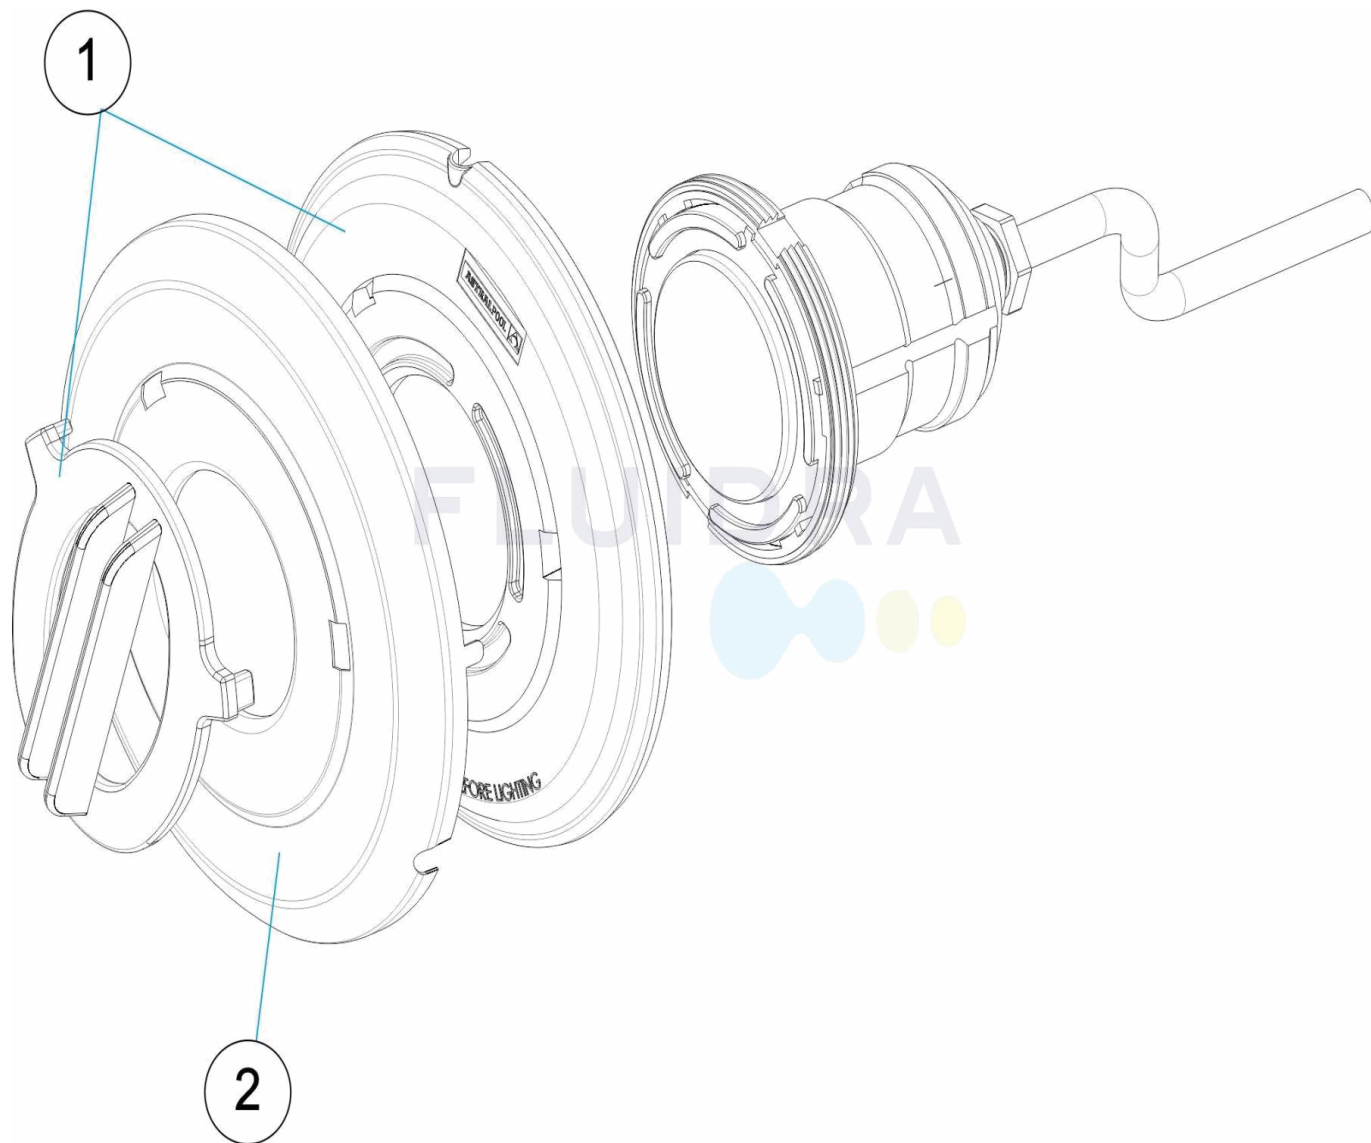

CODE **52129, 52135, 52141**

DESCRIPTION: **POINT DE LUMIÈRE MINI LED RGB / MONOCOLOR/INOX**

**FRANCAIS**

POS	CODE	DESCRIPTION	POS	CODE	DESCRIPTION
1	4403011601	CACHE VIS PROJECTEUR DICHROIQUE	2	4403010032	ANNEAU ENJOLIVER INOX LEDS MINI

CODE **52129, 52135, 52141**

DESCRIPTION: **MINI RGB / MONOCOLOR LEDS UNDERWATERLIGHT/INOX**

**ENGLISH**

POS	CODE	DESCRIPTION	POS	CODE	DESCRIPTION
1	4403011601	DICHO FACEPLATE	2	4403010032	RUSTPROOF DECORATIVE RING LEDS MINI

CODICE **52129, 52135, 52141**

DESCRIZIONE: **PUNTO DI LUCE MINI LED RGB / MONOCOLOR/INOX**

**ITALIANO**

POS	CODICE	DESCRIZIONE	POS	CODICE	DESCRIZIONE
1	4403011601	COPERCHIO FARO DICROICO	2	4403010032	ANELLO ORNAMENTALE INOSSID. LEDS MINI

CODE **52129, 52135, 52141**

BESCHREIBUNG: **SPOT MINI LED RGB/MONOCOLOR EDELSTAHL**

**DEUTSCH**

POS	CODE	BESCHREIBUNG	POS	CODE	BESCHREIBUNG
1	4403011601	ABDECKUNG UWS KALTLICHT LED	2	4403010032	BLLENDE EDELSTAHL UWS LED MINI