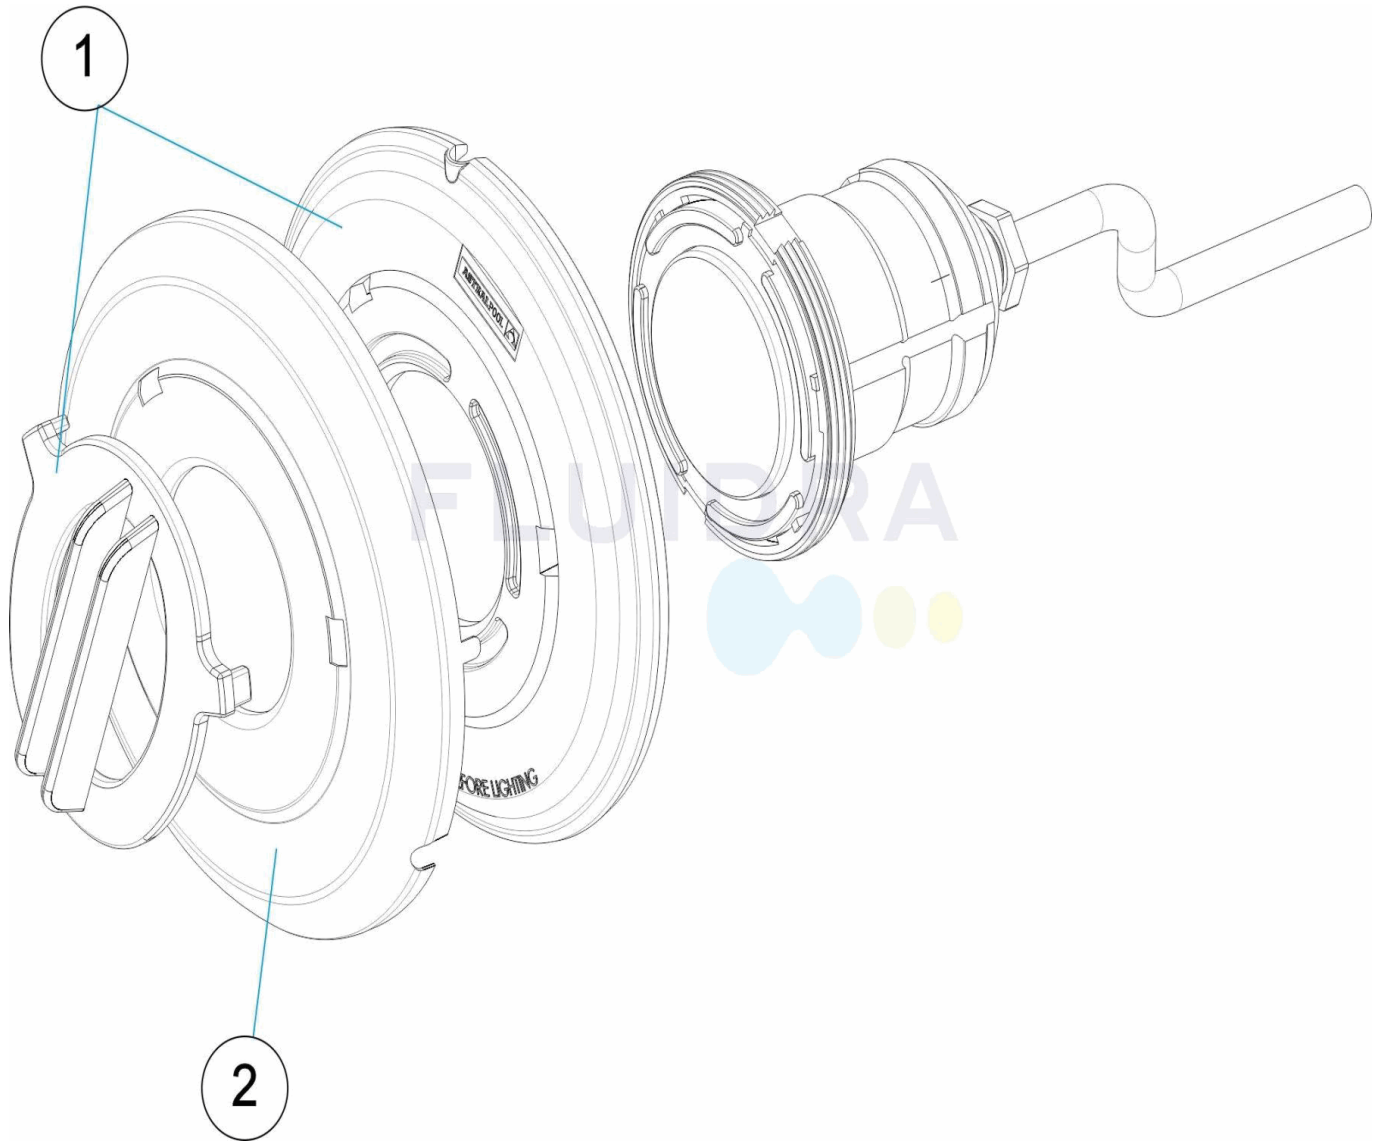

CODIGO **52129, 52135, 52141**

DESCRIPCION: **PUNTO DE LUZ MINI LEDS RGB/MONOCOLOR INOX**

**ESPAÑOL**

POS	CODIGO	DESCRIPCION	POS	CODIGO	DESCRIPCION
1	4403011601	TAPA PROYECTOR DICROICO LEDS	2	4403010032	EMBELLECEDOR INOX PROYECTOR LEDS MINI

CODE **52129, 52135, 52141**

DESCRIPTION: **POINT DE LUMIÈRE MINI LED RGB / MONOCOLOR/INOX**

**FRANCAIS**

POS	CODE	DESCRIPTION	POS	CODE	DESCRIPTION
1	4403011601	CACHE VIS PROJECTEUR DICHROIQUE	2	4403010032	ANNEAU ENJOLIVER INOX LEDS MINI

CODE **52129, 52135, 52141**

DESCRIPTION: **MINI RGB / MONOCOLOR LEDS UNDERWATERLIGHT/INOX**

**ENGLISH**

POS	CODE	DESCRIPTION	POS	CODE	DESCRIPTION
1	4403011601	DICHO FACEPLATE	2	4403010032	RUSTPROOF DECORATIVE RING LEDS MINI

CODICE **52129, 52135, 52141**

DESCRIZIONE: **PUNTO DI LUCE MINI LED RGB / MONOCOLOR/INOX**

**ITALIANO**

POS	CODICE	DESCRIZIONE	POS	CODICE	DESCRIZIONE
1	4403011601	COPERCHIO FARO DICROICO	2	4403010032	ANELLO ORNAMENTALE INOSSID. LEDS MINI