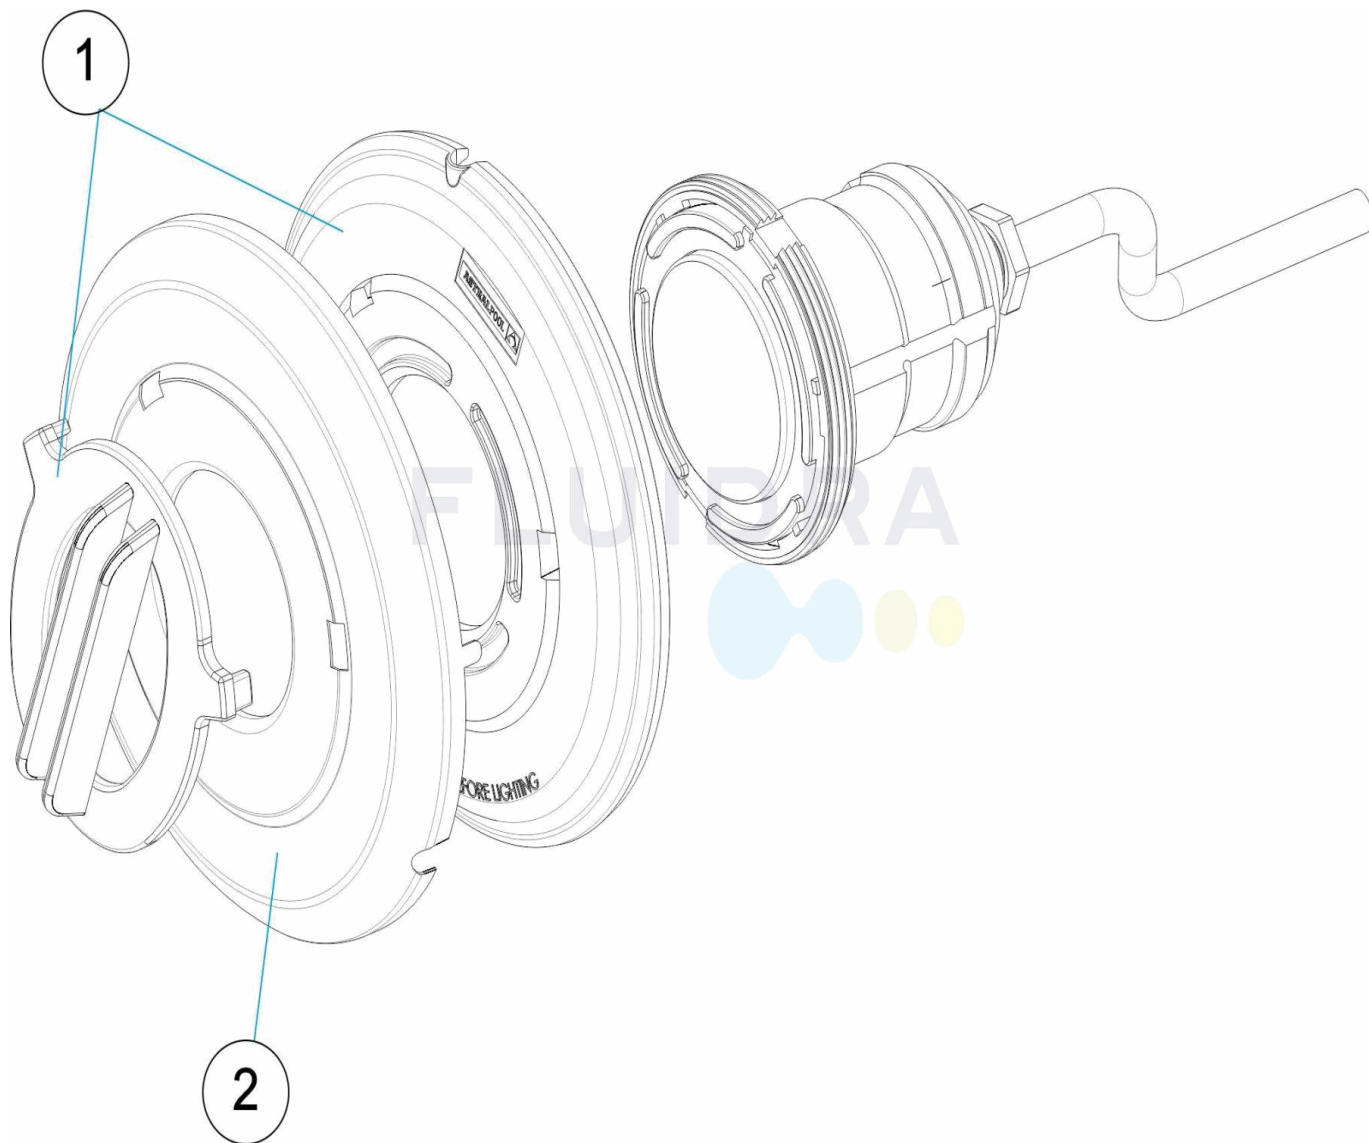

CODIGO **52129, 52135, 52141**

DESCRIPCION: **PUNTO DE LUZ MINI LEDS RGB/MONOCOLOR INOX**

**ESPAÑOL**

POS	CODIGO	DESCRIPCION	POS	CODIGO	DESCRIPCION
1	4403011601	TAPA PROYECTOR DICROICO LEDS	2	4403010032	EMBELLECEDOR INOX PROYECTOR LEDS MINI

CODE **52129, 52135, 52141**

DESCRIPTION: **POINT DE LUMIÈRE MINI LED RGB / MONOCOLOR/INOX**

**FRANCAIS**

POS	CODE	DESCRIPTION	POS	CODE	DESCRIPTION
1	4403011601	CACHE VIS PROJECTEUR DICHROIQUE	2	4403010032	ANNEAU ENJOLIVER INOX LEDS MINI

CODE **52129, 52135, 52141**

DESCRIPTION: **MINI RGB / MONOCOLOR LEDS UNDERWATERLIGHT/INOX**

**ENGLISH**

POS	CODE	DESCRIPTION	POS	CODE	DESCRIPTION
1	4403011601	DICHO FACEPLATE	2	4403010032	RUSTPROOF DECORATIVE RING LEDS MINI

CODICE **52129, 52135, 52141**

DESCRIZIONE: **PUNTO DI LUCE MINI LED RGB / MONOCOLOR/INOX**

**ITALIANO**

POS	CODICE	DESCRIZIONE	POS	CODICE	DESCRIZIONE
1	4403011601	COPERCHIO FARO DICROICO	2	4403010032	ANELLO ORNAMENTALE INOSSID. LEDS MINI