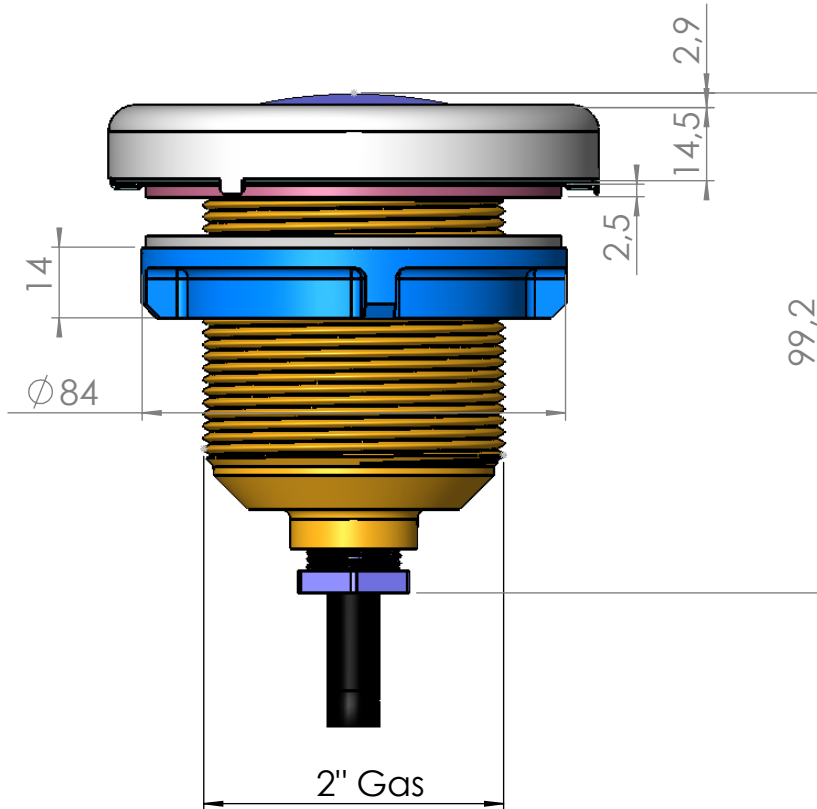

CÓDIGO / CODE:

DESCRIPCIÓN:

DESCRIPTION:

PROYECTOR MINI LT LEDS RGB / PARA SPAS
MINI RGB LEDS LT UNDERWATERLIGHT / FOR SPAS

Nota: Unidades en mm
Note: Units in mm