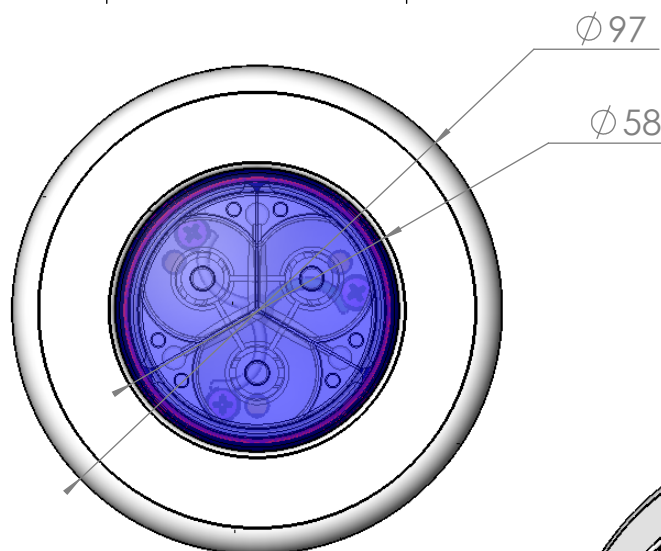

CÓDIGO / CODE:

DESCRIPCIÓN:

DESCRIPTION:

PROYECTOR MINI LT LEDS RGB / PARA SPAS
MINI RGB LEDS LT UNDERWATERLIGHT / FOR SPAS

Nota: Unidades en mm
Note: Units in mm