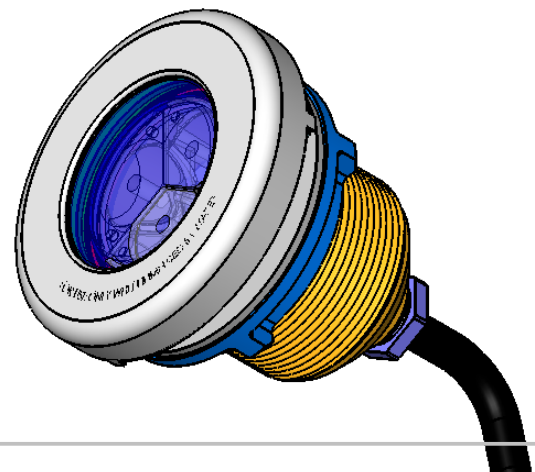

CÓDIGO / CODE:

DESCRIPCIÓN:

DESCRIPTION:

PROYECTOR MINI LT LEDS RGB / PARA SPAS
MINI RGB LEDS LT UNDERWATERLIGHT / FOR SPAS

Nota: Unidades en mm
Note: Units in mm