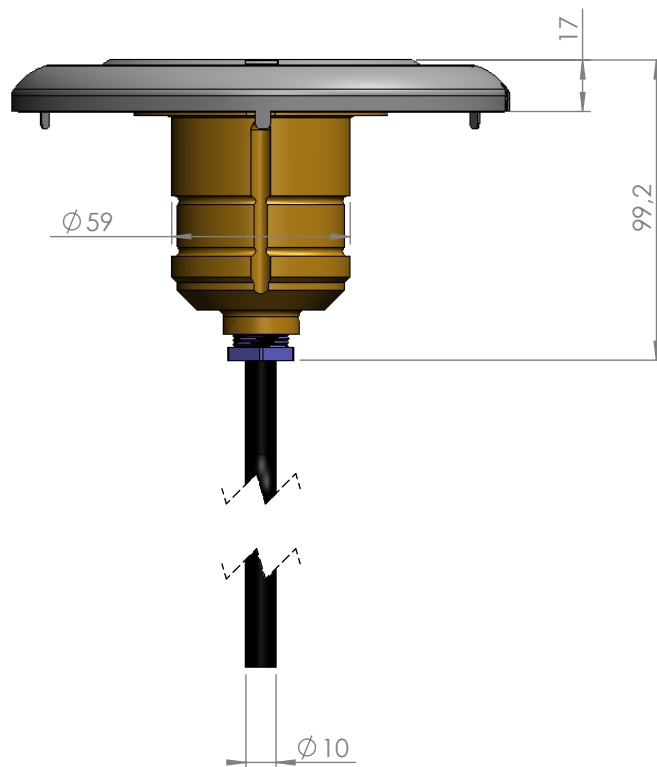

CÓDIGO / CODE:

DESCRIPCIÓN:

DESCRIPTION:

PUNTO DE LUZ MINI LEDS RGB/ MONOCOLOR
MINI RGB/ MONOCOLOR LEDS UNDERWATERLIGHT

Nota: Unidades en mm
Note: Units in mm