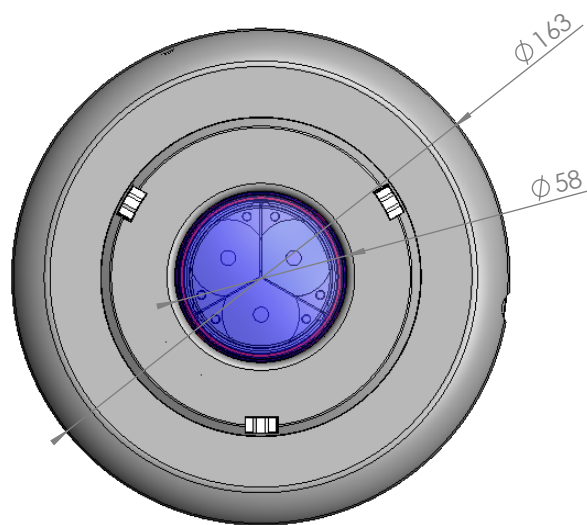

CÓDIGO / CODE:

DESCRIPCIÓN:

DESCRIPTION:

PUNTO DE LUZ MINI LEDS RGB/ MONOCOLOR
MINI RGB/ MONOCOLOR LEDS UNDERWATERLIGHT

Nota: Unidades en mm
Note: Units in mm