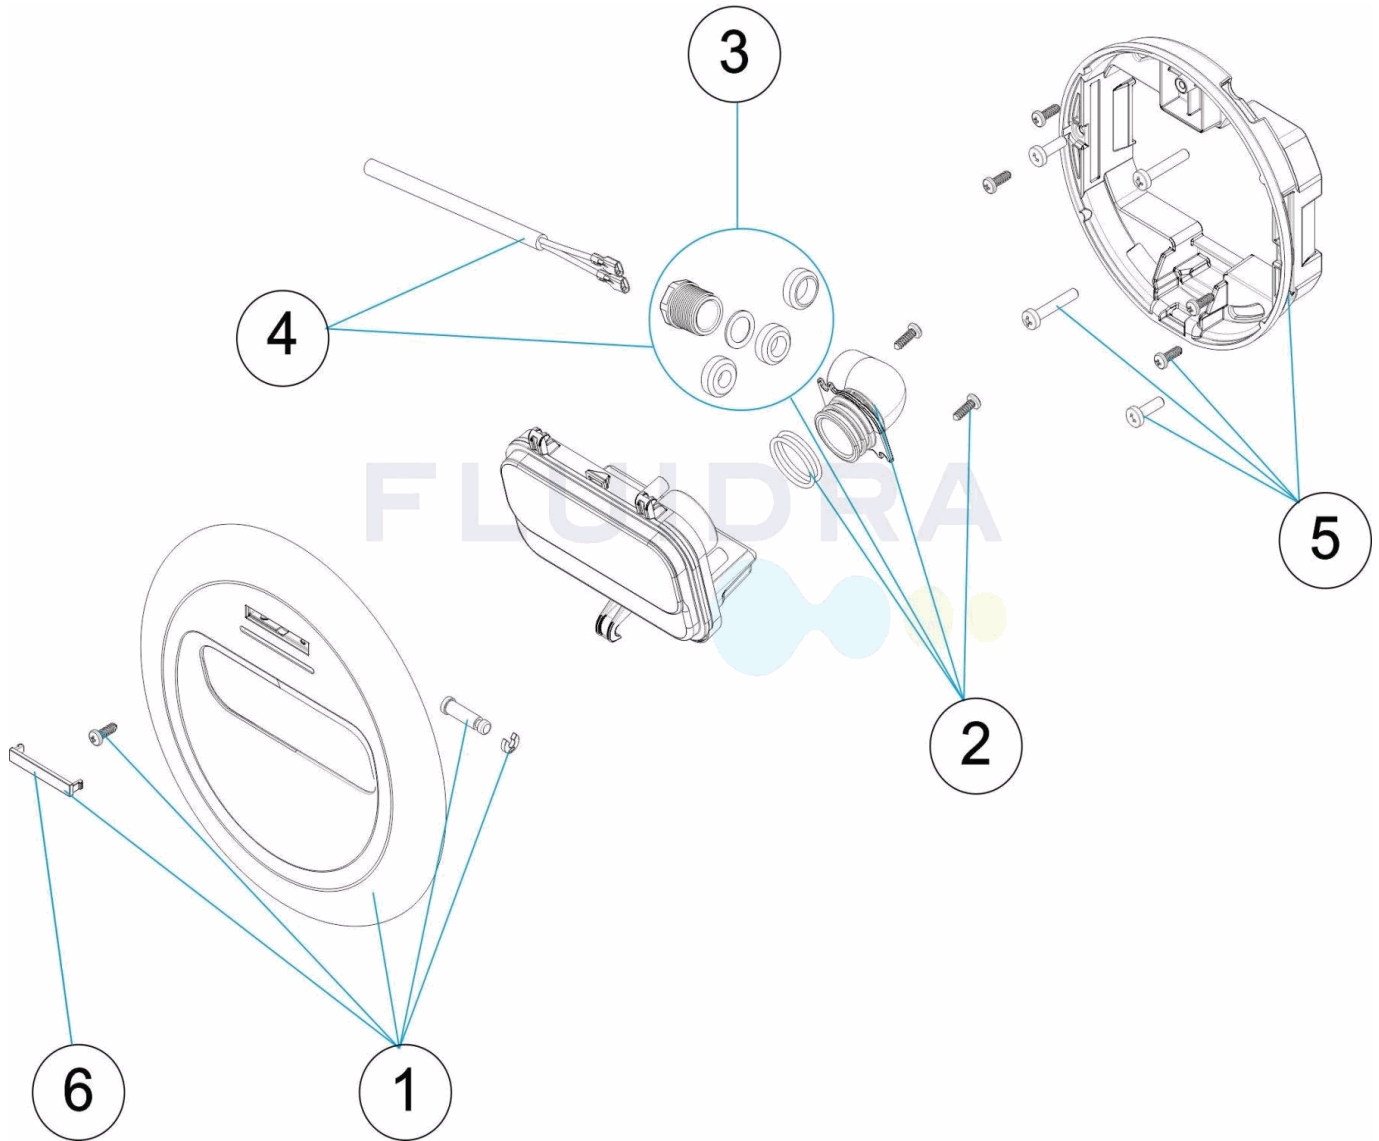

CODIGO **59801, 59803, 59805, 59807, 59809, 59811**

DESCRIPCION: **PROYECTOR LUMIPLUS DESIGN**

ESPAÑOL

POS	CODIGO	DESCRIPCION	POS	CODIGO	DESCRIPCION
1	* 4403010039	EMBELLECEDOR INOX EFFECT	4	4403010041	CJTO. CABLE LUMIPLUS
1	* 4403010043	EMBELLECEDOR PURE WHITE	5	4403010042	ARO FIJACION
2	4403010040	CJTO. PRENSAESTOPAS + CUERPO	6	* 4403010086	TAPETA EMBELLECEDORA INOX EFFECT
3	4403010801	CJTO. PRENSAESTOPAS	6	* 4403010087	TAPETA EMBELLECEDORA PURE WHITE

CODE **59801, 59803, 59805, 59807, 59809, 59811**

DESCRIPTION: **PROJECTEUR LUMIPLUS DESIGN**

FRANCAIS

POS	CODE	DESCRIPTION	POS	CODE	DESCRIPTION
1	* 4403010039	ENJOLIVEUR INOXYDABLE	4	4403010041	ENS. CÂBLE LUMIPLUS
1	* 4403010043	ENJOLIVEUR PURE WHITE	5	4403010042	BAGUE FIXATION
2	4403010040	ENS. PRESSE ETOUPE + CORPS	6	* 4403010086	ENJOLIVEUR INOX EFFECT
3	4403010801	ENS. PRESSE ETOUPE	6	* 4403010087	ENJOLIVEUR PURE WHITE