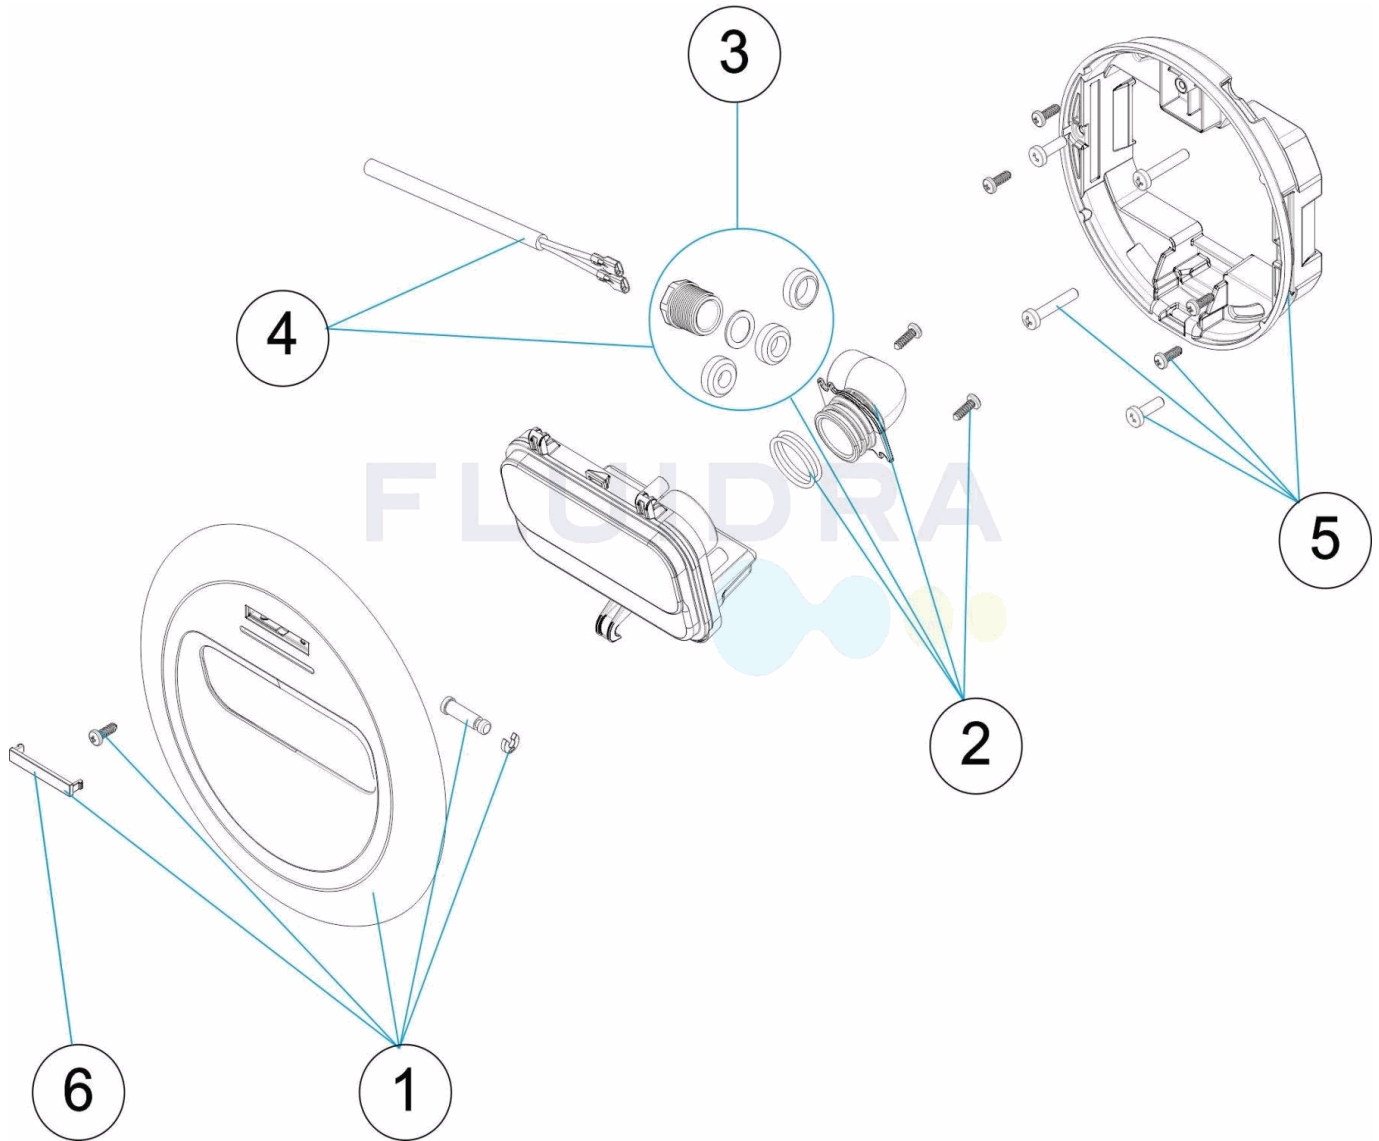

CODICE **59801, 59803, 59805, 59807, 59809, 59811**

DESCRIZIONE: PROIETTORE LUMIPLUS DESIGN

OSSERVAZIONI

POS	CODICE	OSSERVAZIONI
1	4403010039	PER: 59801, 59805, 59809
1	4403010043	PER: 59803, 59807, 59811
6	4403010086	PER: 59801, 59805, 59809
6	4403010087	PER: 59803, 59807, 59811

CODE **59801, 59803, 59805, 59807, 59809, 59811**

BESCHREIBUNG: **UWS LUMIPLUS DESIGN**

DEUTSCH

POS	CODE	BESCHREIBUNG	POS	CODE	BESCHREIBUNG
1	* 4403010039	ABDECKRING E.S.	4	4403010041	KABELSET LUMIPLUS
1	* 4403010043	ZIERKAPPE PURE WHITE	5	4403010042	FIXIERRING
2	4403010040	SET STOPFBUCHSE +GEHÄUSE	6	* 4403010086	DEKO-ABSCHLUSS INOX EFFECT
3	4403010801	SET QUETSCHVERSCHRAUBUNG	6	* 4403010087	DEKO-ABSCHLUSS PURE WHITE