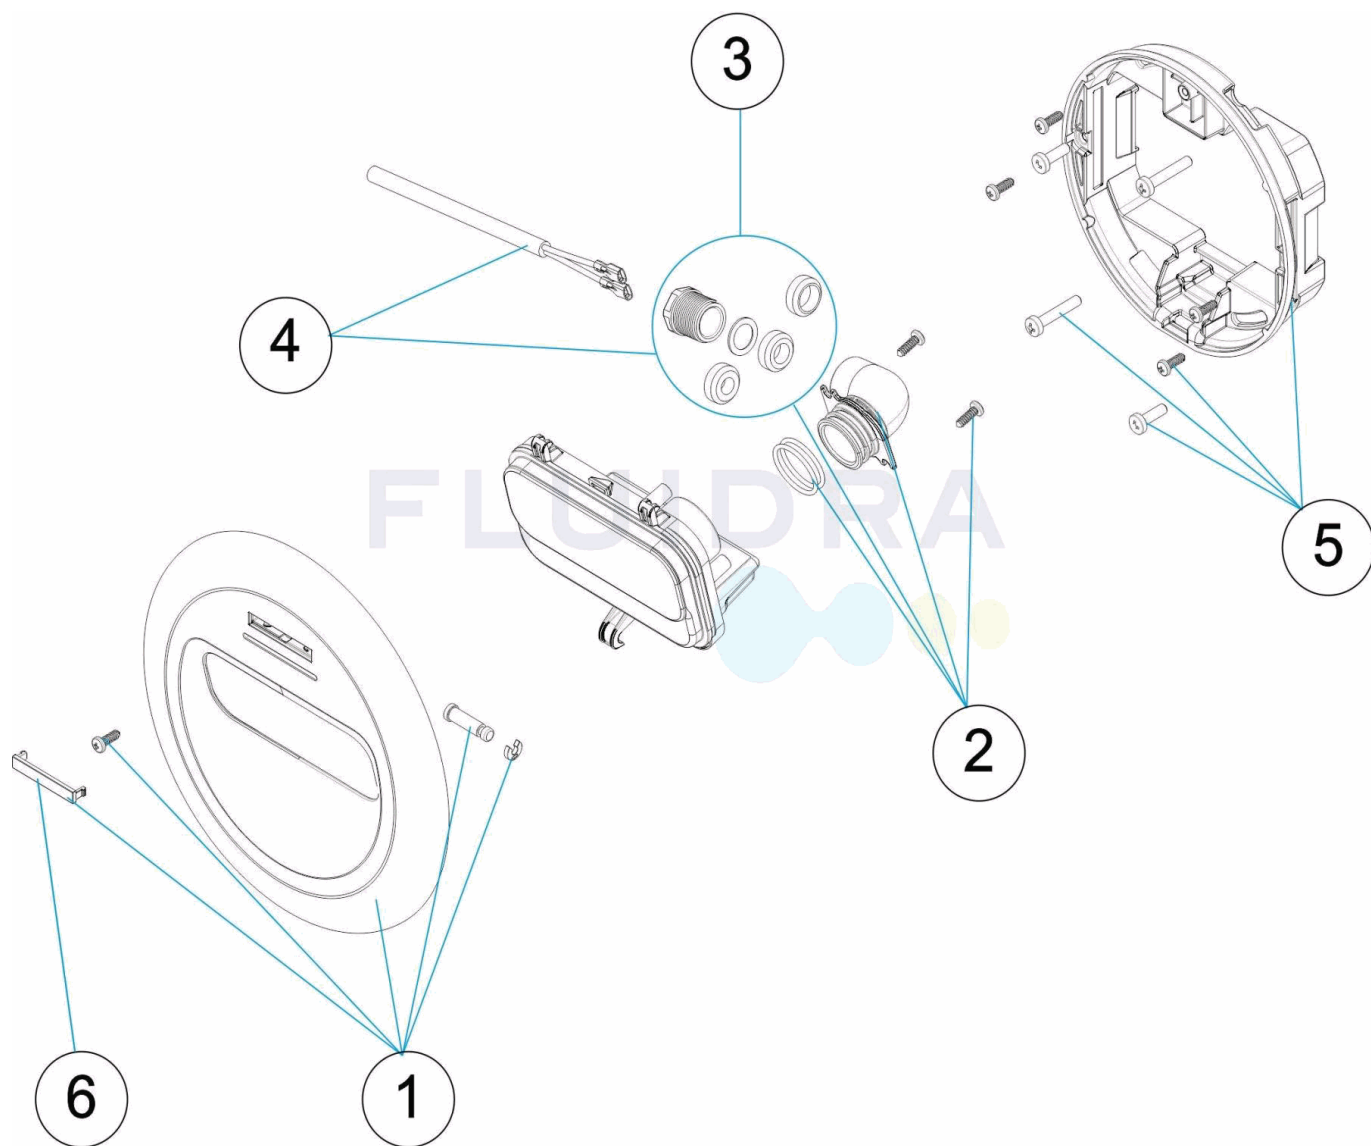

CODE **59801, 59803, 59805, 59807, 59809, 59811**

DESCRIPTION: **PROJECTEUR LUMIPLUS DESIGN**

FRANCAIS

POS	CODE	DESCRIPTION	POS	CODE	DESCRIPTION
1	* 4403010039	ENJOLIVEUR INOXYDABLE	4	4403010041	ENS. CÂBLE LUMIPLUS
1	* 4403010043	ENJOLIVEUR PURE WHITE	5	4403010042	BAGUE FIXATION
2	4403010040	ENS. PRESSE ETOUPE + CORPS	6	* 4403010086	ENJOLIVEUR INOX EFFECT
3	4403010801	ENS. PRESSE ETOUPE	6	* 4403010087	ENJOLIVEUR PURE WHITE