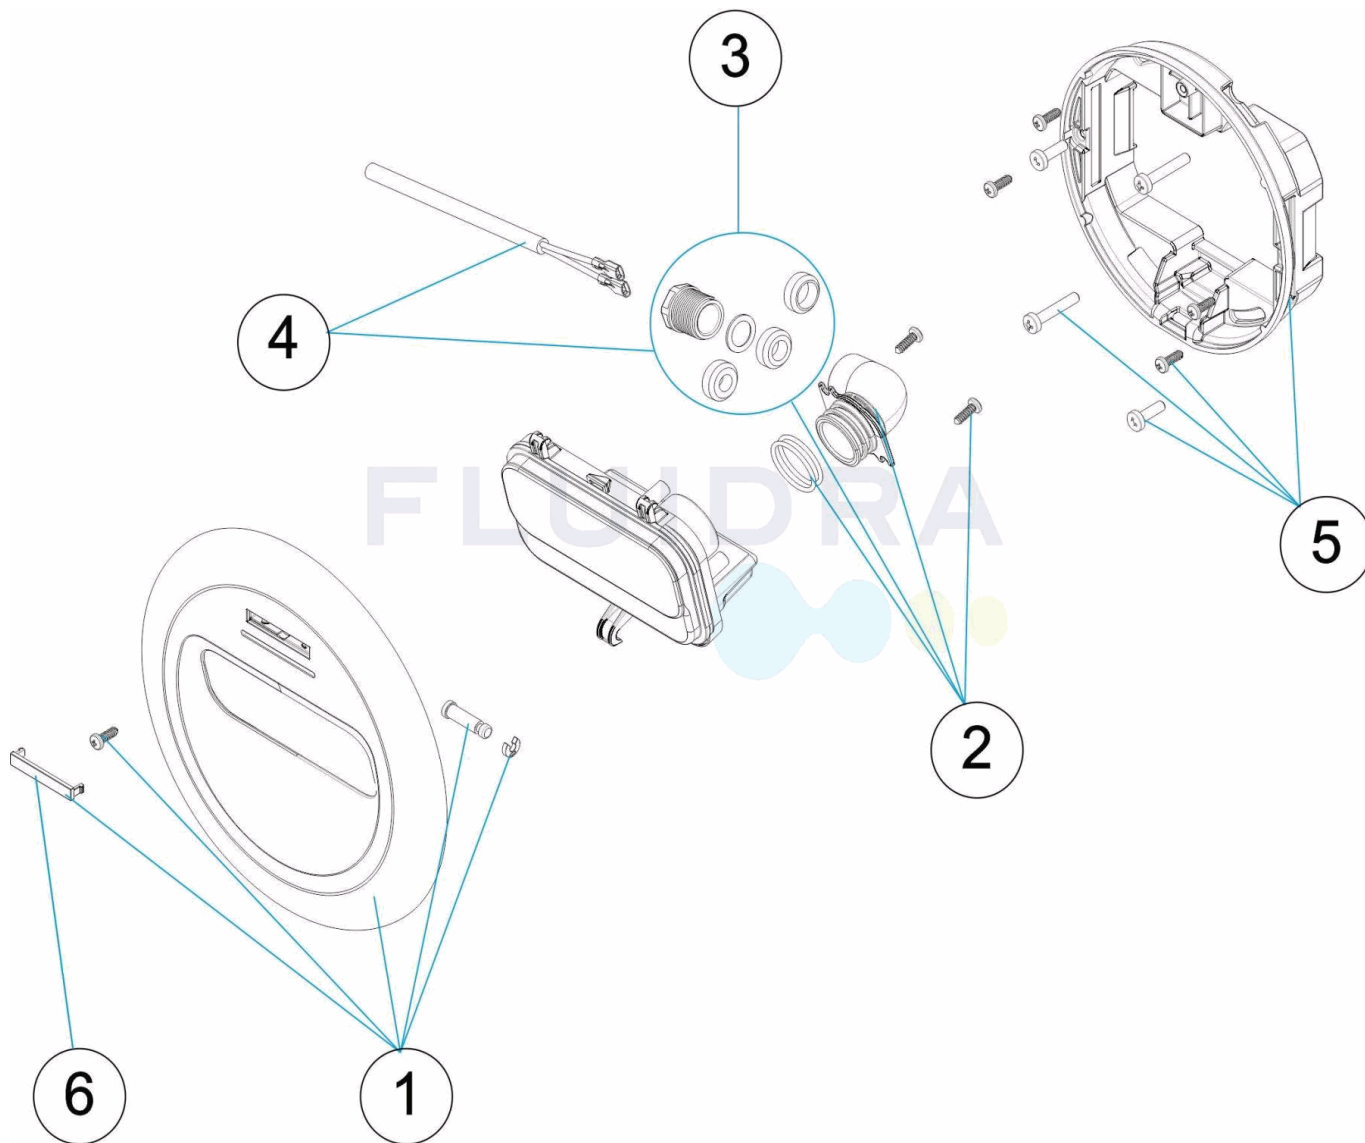

CODE **59801, 59803, 59805, 59807, 59809, 59811**

BESCHREIBUNG: **UWS LUMIPLUS DESIGN**

DEUTSCH

POS	CODE	BESCHREIBUNG	POS	CODE	BESCHREIBUNG
1	* 4403010039	ABDECKRING E.S.	4	4403010041	KABELSET LUMIPLUS
1	* 4403010043	ZIERKAPPE PURE WHITE	5	4403010042	FIXIERRING
2	4403010040	SET STOPFBUCHSE +GEHÄUSE	6	* 4403010086	DEKO-ABSCHLUSS INOX EFFECT
3	4403010801	SET QUETSCHVERSCHRAUBUNG	6	* 4403010087	DEKO-ABSCHLUSS PURE WHITE

CODE **59801, 59803, 59805, 59807, 59809, 59811**

BESCHREIBUNG: **UWS LUMIPLUS DESIGN**

HINWEISE

POS	CODE	HINWEISE
1	4403010039	FÜR: 59801, 59805, 59809
1	4403010043	FÜR: 59803, 59807, 59811
6	4403010086	FÜR: 59801, 59805, 59809
6	4403010087	FÜR: 59803, 59807, 59811

CODIGO **59801, 59803, 59805, 59807, 59809, 59811**

DESCRIÇÃO: **PROJECTOR LUMIPLUS DESIGN**

PORTUGUES

POS	CODIGO	DESCRIÇÃO	POS	CODIGO	DESCRIÇÃO
1	* 4403010039	EMBELEZADOR INOXIDABLE	4	4403010041	CJTO. CABO LUMIPLUS
1	* 4403010043	PLACA DECORATIVA PURE WHITE	5	4403010042	ARO FIXAÇÃO
2	4403010040	CONJ.CAIXA DE VEDAÇÃO + CORPO	6	* 4403010086	TAMPA EMBELEZADORA INOX EFFECT
3	4403010801	CONJ.CAIXA DE VEDAÇÃO	6	* 4403010087	TAMPA EMBELEZADORA PURE WHITE