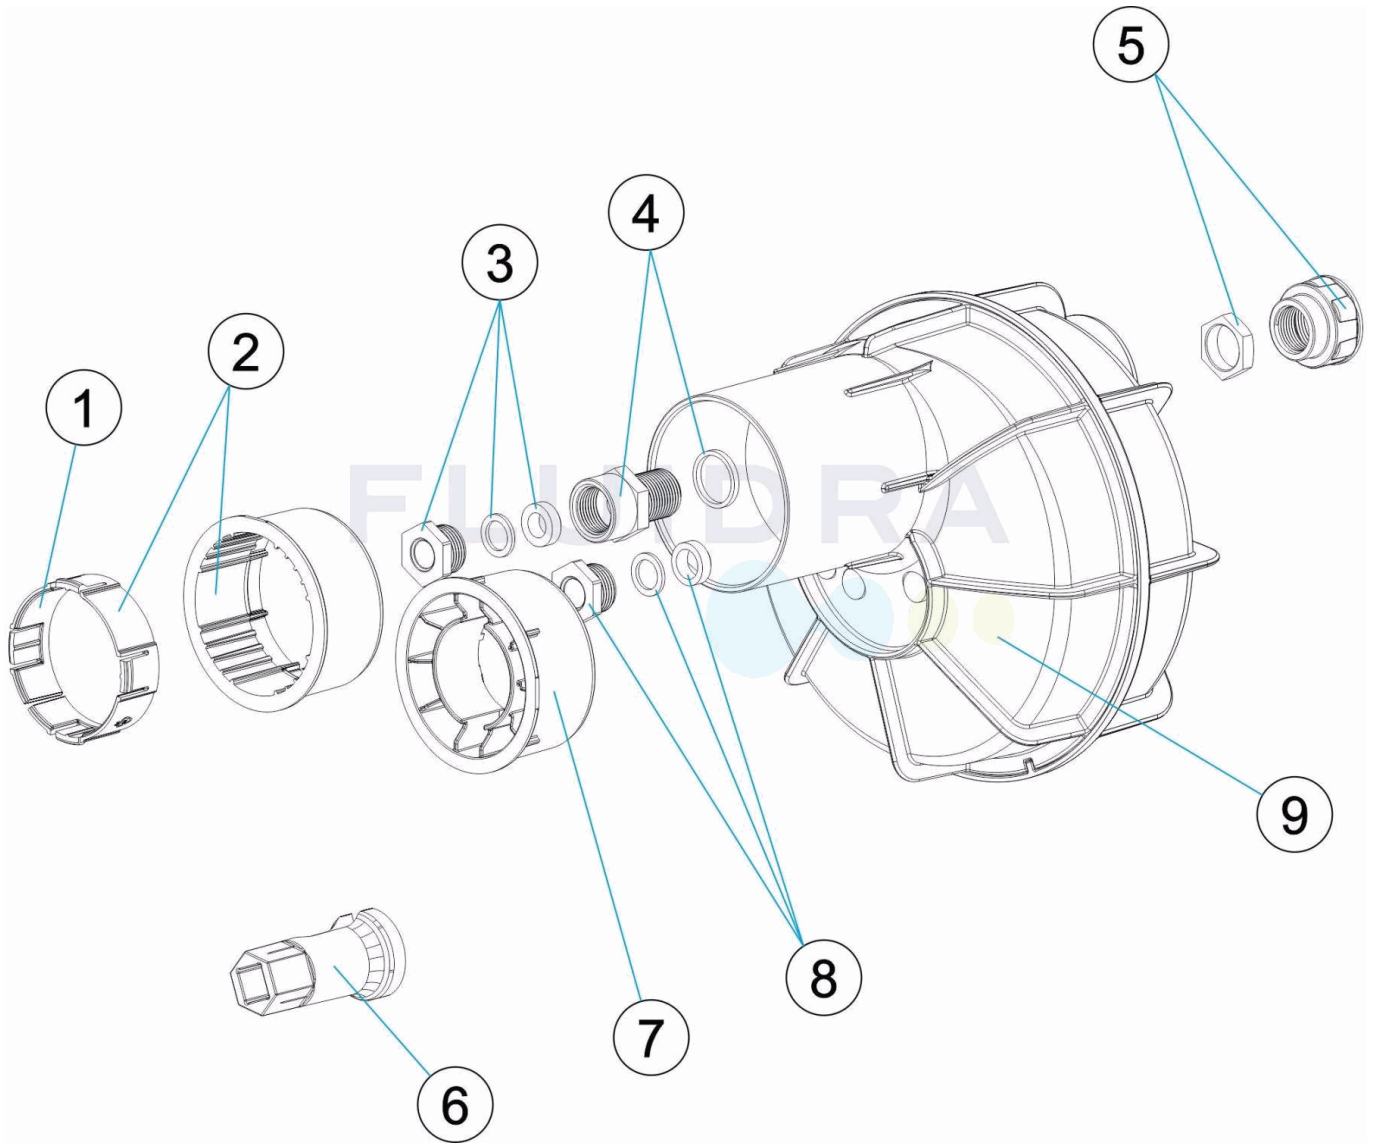

CODE **53956**

DESCRIPTION: **NICHE PROJECTEUR MINI PISCINE BÉTON**

**FRANCAIS**

POS	CODE	DESCRIPTION	POS	CODE	DESCRIPTION
1	4403010036	ANNEAU FIXATION NICHE PROJECTEUR MINI	6	4403010037	CLÉ PRESSE-ÉTOUPE
2	4403010035	ENS. ANNEAU FIXATION NICHE MINI PISC. BÉTON	7	4403010090	ANNEAU NICHE PROJECTEUR MINI
3	4403010107	PRESSE-ETOUPE	8	4403014706	PRESSE-ETOUPE PROJECTEUR PG-11
4	4403014102	CORPS DE PASSE CABLE PROJECTEUR MINI	9	53956R0100	NICHE PROJECTEUR MINI PISCINE BÉTON À ENCR
5	4403014104	ADAPTATEUR PG-11 A M-25			

CODE **53956**

DESCRIPTION: **MINI LIGHT NICHE FOR CONCRETE POOL**

**ENGLISH**

POS	CODE	DESCRIPTION	POS	CODE	DESCRIPTION
1	4403010036	FIXING RING FOR MINI LIGHT NICHE	6	4403010037	PACKING GLAND KEY
2	4403010035	FIXING RING SET FOR CONCRETE POOL MINI NICH	7	4403010090	RING FOR MINI LIGHT NICHE
3	4403010107	LIGHT PACKING GLAND	8	4403014706	LIGHT PACKING GLAND PG-11
4	4403014102	BODY CABLE CONDUIT UWL MINI	9	53956R0100	MINI LIGHT NICHE FOR CONCRETE POOL GLUED
5	4403014104	ADAPTOR PG-11 TO M-25			

CODICE **53956**

DESCRIZIONE: **NICCHIA PROIETTORE MINI PISCINA CEMENTO**

**ITALIANO**

POS	CODICE	DESCRIZIONE	POS	CODICE	DESCRIZIONE
1	4403010036	ANELLO FISSAGGIO NICCHIA PROIETTORE MINI	6	4403010037	CHIAVE PRESSASTOPPE
2	4403010035	INSIEME ANELLO FISSAGGIO NICCHIA MINI PIS. CE	7	4403010090	ANELLO NICCHIA PROIETTORE MINI
3	4403010107	PRESSACAVI SCHERMO	8	4403014706	PRESSACAVI FARO PG-11
4	4403014102	CORPO PRESSACAVO FARO MINI	9	53956R0100	NICCHIA PROIETTORE MINI PISCINA CEMENTO IN
5	4403014104	ADATTATORE PG-11 A M-25			