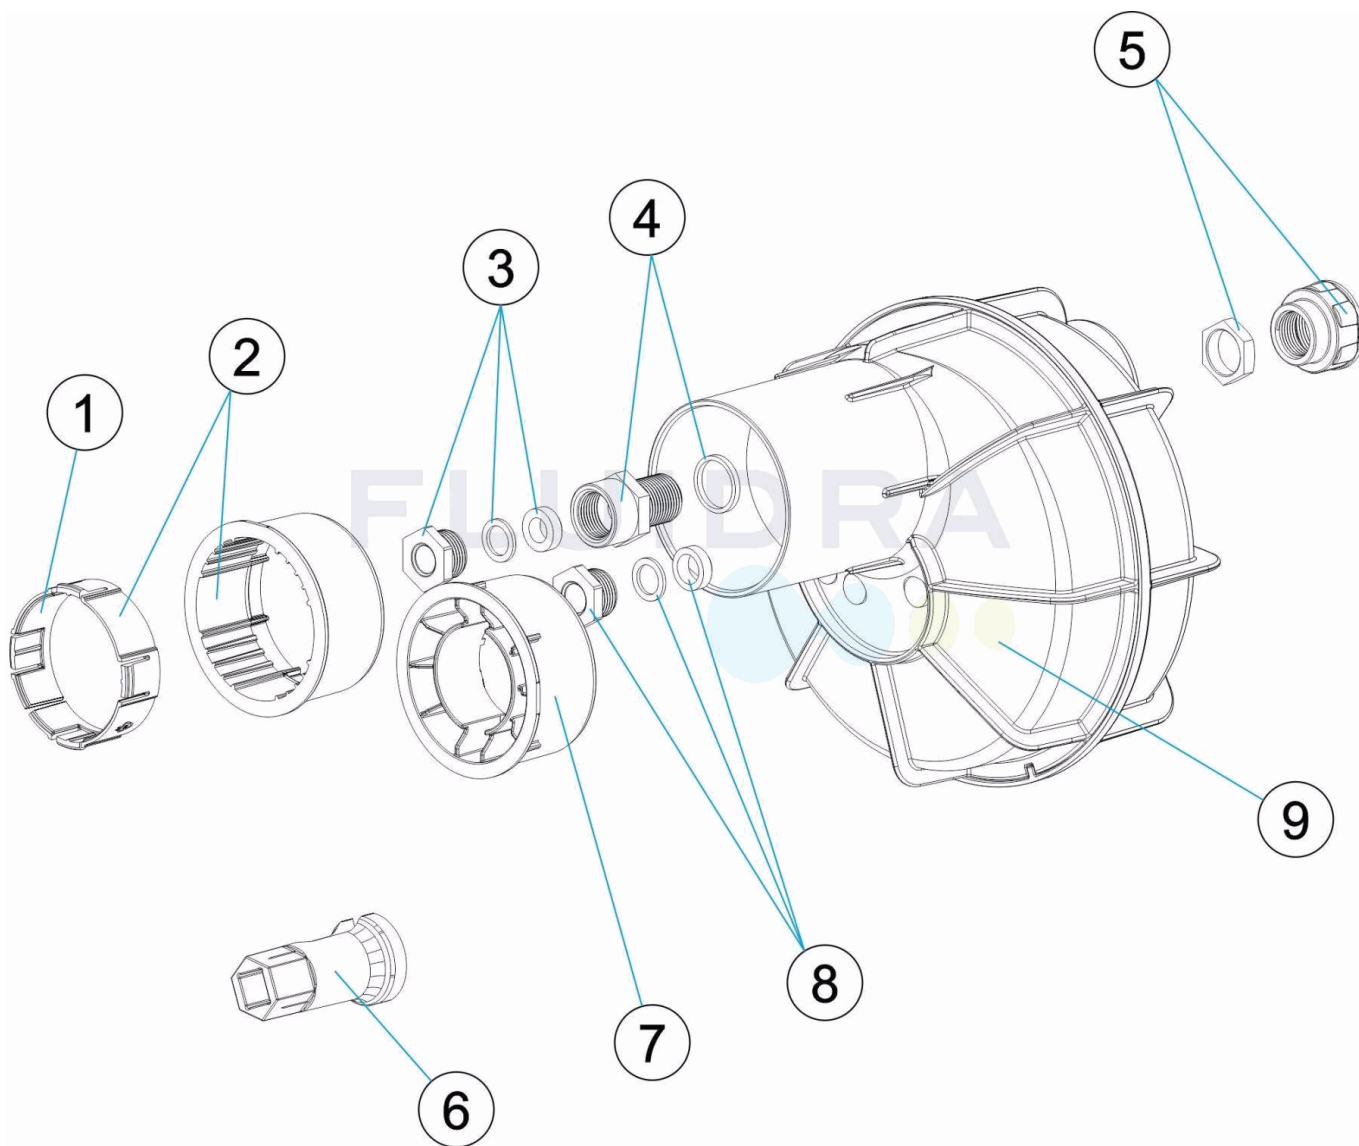

CODE **53956**

DESCRIPTION: **MINI LIGHT NICHE FOR CONCRETE POOL**

**ENGLISH**

POS	CODE	DESCRIPTION	POS	CODE	DESCRIPTION
1	4403010036	FIXING RING FOR MINI LIGHT NICHE	6	4403010037	PACKING GLAND KEY
2	4403010035	FIXING RING SET FOR CONCRETE POOL MINI NICH	7	4403010090	RING FOR MINI LIGHT NICHE
3	4403010107	LIGHT PACKING GLAND	8	4403014706	LIGHT PACKING GLAND PG-11
4	4403014102	BODY CABLE CONDUIT UWL MINI	9	53956R0100	MINI LIGHT NICHE FOR CONCRETE POOL GLUED
5	4403014104	ADAPTOR PG-11 TO M-25			

CODICE **53956**

DESCRIZIONE: **NICCHIA PROIETTORE MINI PISCINA CEMENTO**

**ITALIANO**

POS	CODICE	DESCRIZIONE	POS	CODICE	DESCRIZIONE
1	4403010036	ANELLO FISSAGGIO NICCHIA PROIETTORE MINI	6	4403010037	CHIAVE PRESSASTOPPE
2	4403010035	INSIEME ANELLO FISSAGGIO NICCHIA MINI PIS. CE	7	4403010090	ANELLO NICCHIA PROIETTORE MINI
3	4403010107	PRESSACAVI SCHERMO	8	4403014706	PRESSACAVI FARO PG-11
4	4403014102	CORPO PRESSACAVO FARO MINI	9	53956R0100	NICCHIA PROIETTORE MINI PISCINA CEMENTO IN
5	4403014104	ADATTATORE PG-11 A M-25			

CODE **53956**

BESCHREIBUNG: **EINBAUTOPF UWS MINI BETONBECKEN**

**DEUTSCH**

POS	CODE	BESCHREIBUNG	POS	CODE	BESCHREIBUNG
1	4403010036	FIXIERRING EINBAUTOPF MINI-UWS	6	4403010037	SCHLÜSSEL QUETSCHVERSCHRAUBUNG
2	4403010035	SET FIXIERRING EINBAUTOPF MINI BETONBECKEN	7	4403010090	RING EINBAUTOPF MINI-UWS
3	4403010107	QUETSCHVERSCHRAUBUNG	8	4403014706	QUETSCHVERSCHRAUBUNG UWS PG11
4	4403014102	GEHÄUSE KABELDURCHFÜHRUNG MINI-UWS	9	53956R0100	EINBAUTOPF MINI-UWS BETONBECKEN GEKLEBT
5	4403014104	ADAPTER PG11 ZU M-25			