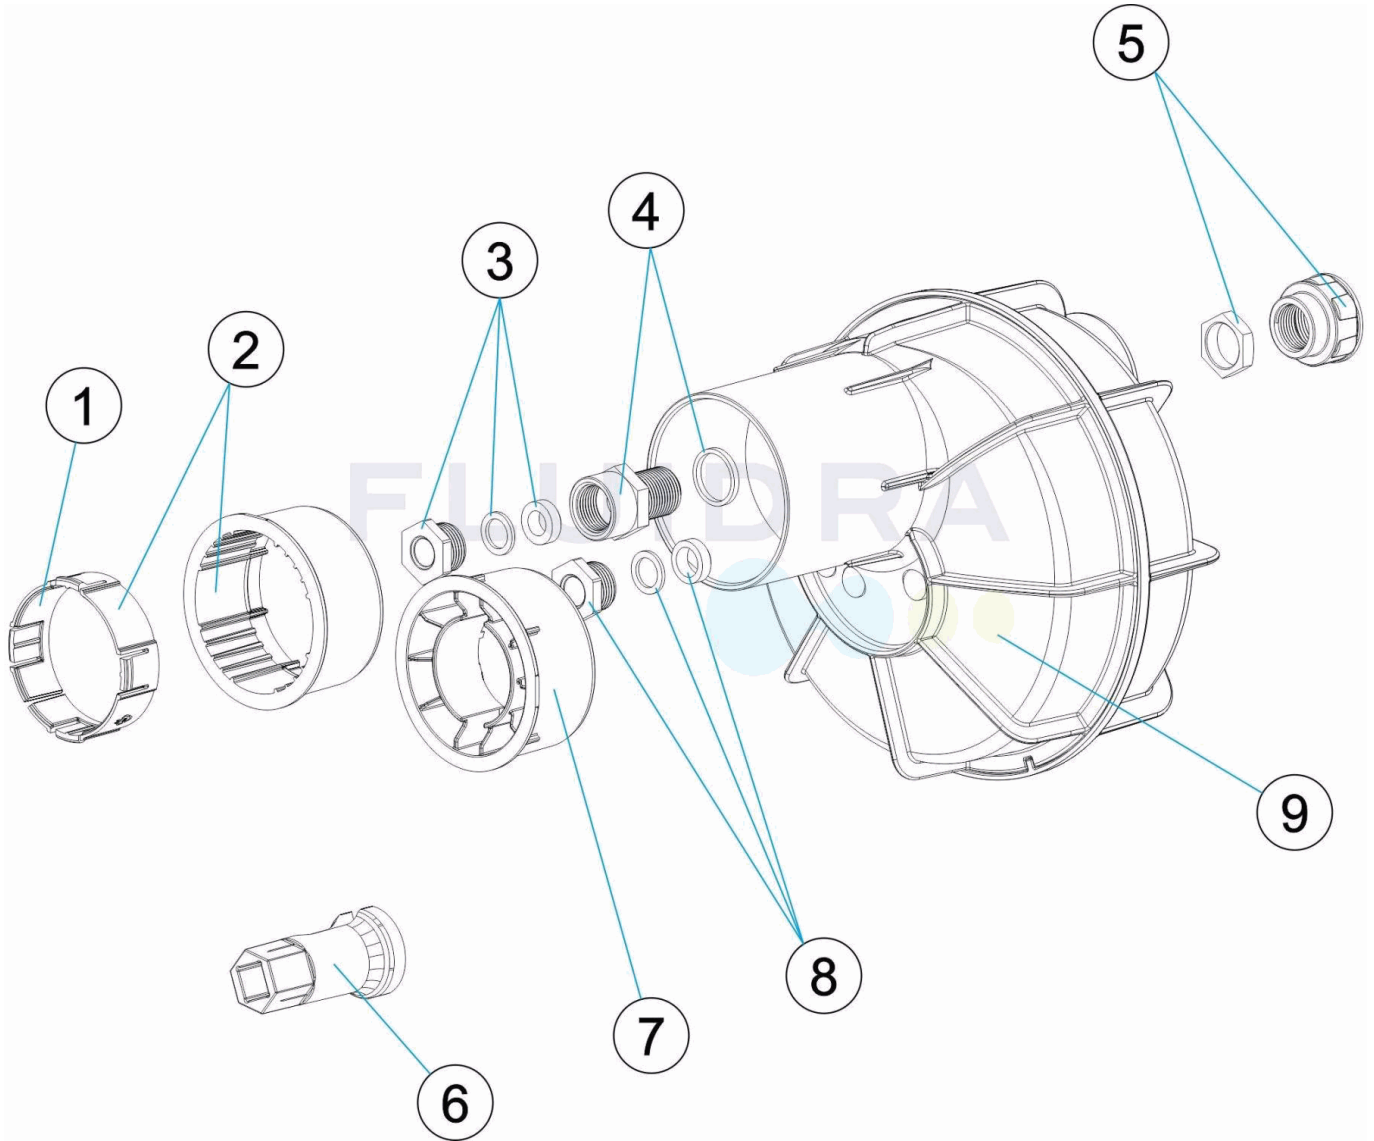

CODIGO **53956**

DESCRIPCION: **NICHO PROYECTOR MINI PISCINA HORMIGON**

**ESPAÑOL**

POS	CODIGO	DESCRIPCION	POS	CODIGO	DESCRIPCION
1	4403010036	ANILLO FIJACION NICHO PROYECTOR MINI	6	4403010037	LLAVE PRENSAESTOPAS
2	4403010035	CJTO. ANILLO FIJACION NICHO MINI PIS. HORM.	7	4403010090	ANILLO NICHO PROYECTOR MINI
3	4403010107	PRENSAESTOPAS PANTALLA	8	4403014706	PRENSAESTOPAS PROYECTOR PG-11
4	4403014102	CUERPO PASACABLES PROYECTOR MINI	9	53956R0100	NICHO PROYECTOR MINI PISCINA HORMIGON EN'
5	4403014104	ADAPTADOR PG-11 A M-25			

CODE **53956**

DESCRIPTION: **NICHE PROJECTEUR MINI PISCINE BÉTON**

**FRANCAIS**

POS	CODE	DESCRIPTION	POS	CODE	DESCRIPTION
1	4403010036	ANNEAU FIXATION NICHE PROJECTEUR MINI	6	4403010037	CLÉ PRESSE-ÉTOUPE
2	4403010035	ENS. ANNEAU FIXATION NICHE MINI PISC. BÉTON	7	4403010090	ANNEAU NICHE PROJECTEUR MINI
3	4403010107	PRESSE-ETOUPE	8	4403014706	PRESSE-ETOUPE PROJECTEUR PG-11
4	4403014102	CORPS DE PASSE CABLE PROJECTEUR MINI	9	53956R0100	NICHE PROJECTEUR MINI PISCINE BÉTON À ENCR
5	4403014104	ADAPTATEUR PG-11 A M-25			

CODE **53956**

DESCRIPTION: **MINI LIGHT NICHE FOR CONCRETE POOL**

**ENGLISH**

POS	CODE	DESCRIPTION	POS	CODE	DESCRIPTION
1	4403010036	FIXING RING FOR MINI LIGHT NICHE	6	4403010037	PACKING GLAND KEY
2	4403010035	FIXING RING SET FOR CONCRETE POOL MINI NICH	7	4403010090	RING FOR MINI LIGHT NICHE
3	4403010107	LIGHT PACKING GLAND	8	4403014706	LIGHT PACKING GLAND PG-11
4	4403014102	BODY CABLE CONDUIT UWL MINI	9	53956R0100	MINI LIGHT NICHE FOR CONCRETE POOL GLUED
5	4403014104	ADAPTOR PG-11 TO M-25			