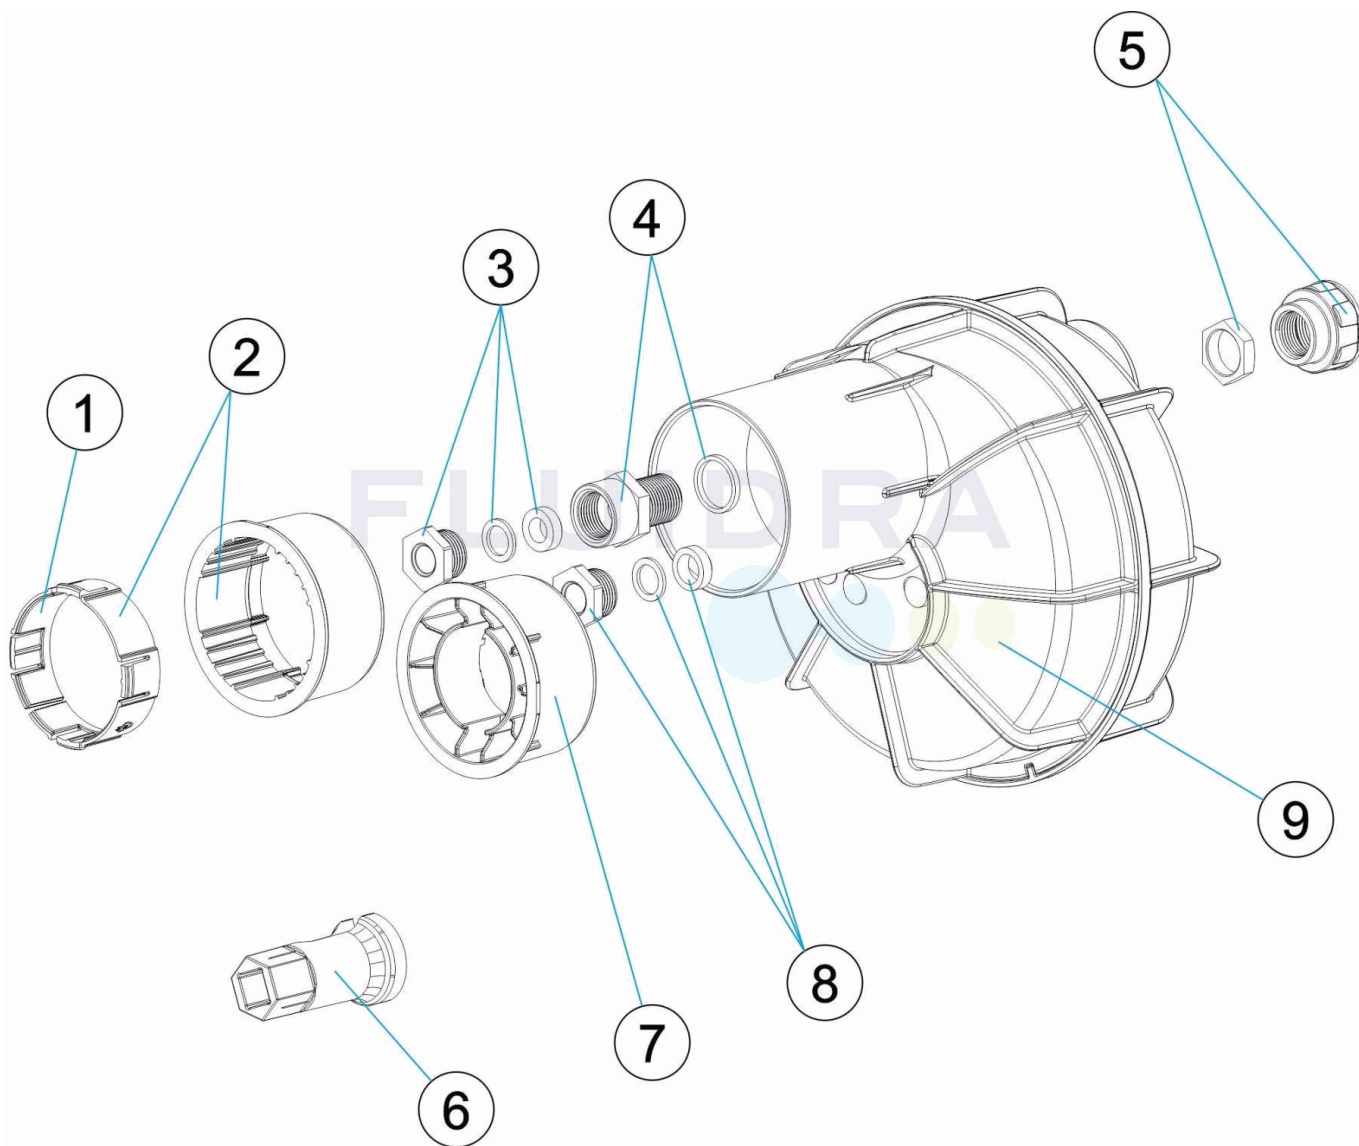

CODICE **53956**

DESCRIZIONE: **NICCHIA PROIETTORE MINI PISCINA CEMENTO**

**ITALIANO**

POS	CODICE	DESCRIZIONE	POS	CODICE	DESCRIZIONE
1	4403010036	ANELLO FISSAGGIO NICCHIA PROIETTORE MINI	6	4403010037	CHIAVE PRESSASTOPPE
2	4403010035	INSIEME ANELLO FISSAGGIO NICCHIA MINI PIS. CE	7	4403010090	ANELLO NICCHIA PROIETTORE MINI
3	4403010107	PRESSACAVI SCHERMO	8	4403014706	PRESSACAVI FARO PG-11
4	4403014102	CORPO PRESSACAVO FARO MINI	9	53956R0100	NICCHIA PROIETTORE MINI PISCINA CEMENTO IN
5	4403014104	ADATTATORE PG-11 A M-25			

CODE **53956**

BESCHREIBUNG: **EINBAUTOPF UWS MINI BETONBECKEN**

**DEUTSCH**

POS	CODE	BESCHREIBUNG	POS	CODE	BESCHREIBUNG
1	4403010036	FIXIERRING EINBAUTOPF MINI-UWS	6	4403010037	SCHLÜSSEL QUETSCHVERSCHRAUBUNG
2	4403010035	SET FIXIERRING EINBAUTOPF MINI BETONBECKEN	7	4403010090	RING EINBAUTOPF MINI-UWS
3	4403010107	QUETSCHVERSCHRAUBUNG	8	4403014706	QUETSCHVERSCHRAUBUNG UWS PG11
4	4403014102	GEHÄUSE KABELDURCHFÜHRUNG MINI-UWS	9	53956R0100	EINBAUTOPF MINI-UWS BETONBECKEN GEKLEBT
5	4403014104	ADAPTER PG11 ZU M-25			

CODIGO **53956**

DESCRIÇÃO: **NICHO PROJETOR MINI PISCINA BETÃO**

**PORTUGUES**

POS	CODIGO	DESCRIÇÃO	POS	CODIGO	DESCRIÇÃO
1	4403010036	ANEL FIXAÇÃO NICHO PROJETOR MINI	6	4403010037	CHAVE PRENSA-ESTOPAS
2	4403010035	CJTO. ANEL FIXAÇÃO NICHO MINI PIS. BETÃO	7	4403010090	ANEL NICHO PROJETOR MINI
3	4403010107	BUCIN LENTE	8	4403014706	PRENSAESTOPAS PROJECTOR PG-11
4	4403014102	CORPO PASSACABOS PROJ. MINI	9	53956R0100	NICHO PROJETOR MINI PISCINA BETÃO COLADO
5	4403014104	ADAPTADOR PG-11 A M-25			