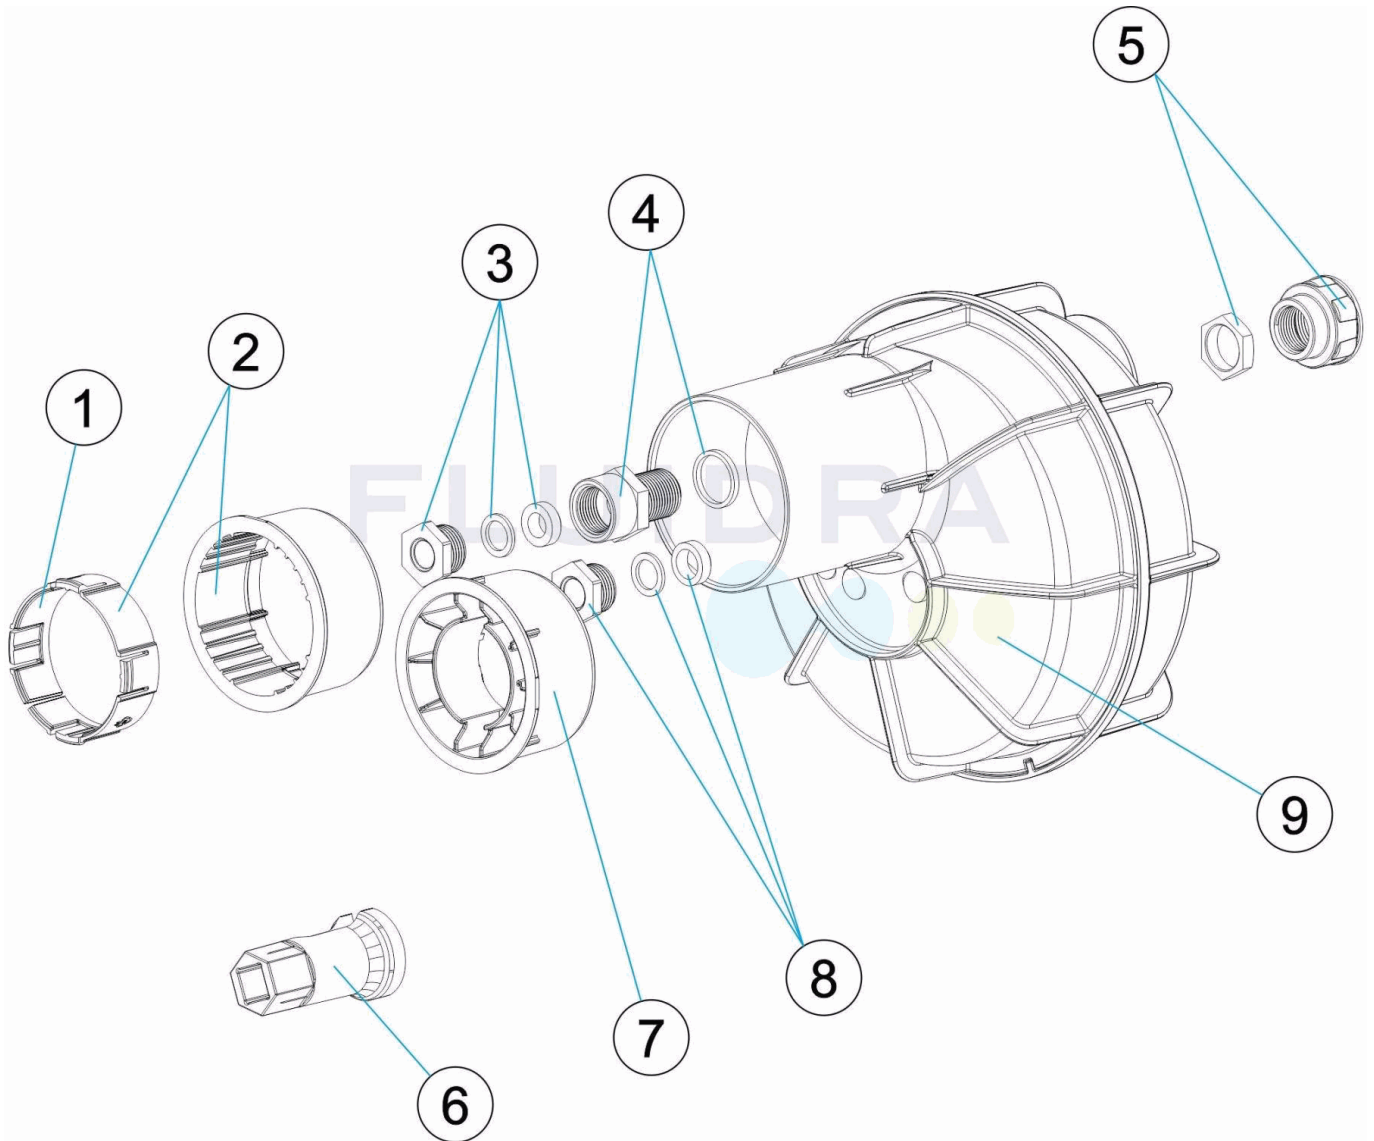

CODE **53956**

DESCRIPTION: **MINI LIGHT NICHE FOR CONCRETE POOL**

**ENGLISH**

POS	CODE	DESCRIPTION	POS	CODE	DESCRIPTION
1	4403010036	FIXING RING FOR MINI LIGHT NICHE	6	4403010037	PACKING GLAND KEY
2	4403010035	FIXING RING SET FOR CONCRETE POOL MINI NICH	7	4403010090	RING FOR MINI LIGHT NICHE
3	4403010107	LIGHT PACKING GLAND	8	4403014706	LIGHT PACKING GLAND PG-11
4	4403014102	BODY CABLE CONDUIT UWL MINI	9	53956R0100	MINI LIGHT NICHE FOR CONCRETE POOL GLUED
5	4403014104	ADAPTOR PG-11 TO M-25			

CODICE **53956**

DESCRIZIONE: **NICCHIA PROIETTORE MINI PISCINA CEMENTO**

**ITALIANO**

POS	CODICE	DESCRIZIONE	POS	CODICE	DESCRIZIONE
1	4403010036	ANELLO FISSAGGIO NICCHIA PROIETTORE MINI	6	4403010037	CHIAVE PRESSASTOPPE
2	4403010035	INSIEME ANELLO FISSAGGIO NICCHIA MINI PIS. CE	7	4403010090	ANELLO NICCHIA PROIETTORE MINI
3	4403010107	PRESSACAVI SCHERMO	8	4403014706	PRESSACAVI FARO PG-11
4	4403014102	CORPO PRESSACAVO FARO MINI	9	53956R0100	NICCHIA PROIETTORE MINI PISCINA CEMENTO IN
5	4403014104	ADATTATORE PG-11 A M-25			

CODE **53956**

BESCHREIBUNG: **EINBAUTOPF UWS MINI BETONBECKEN**

**DEUTSCH**

POS	CODE	BESCHREIBUNG	POS	CODE	BESCHREIBUNG
1	4403010036	FIXIERRING EINBAUTOPF MINI-UWS	6	4403010037	SCHLÜSSEL QUETSCHVERSCHRAUBUNG
2	4403010035	SET FIXIERRING EINBAUTOPF MINI BETONBECKEN	7	4403010090	RING EINBAUTOPF MINI-UWS
3	4403010107	QUETSCHVERSCHRAUBUNG	8	4403014706	QUETSCHVERSCHRAUBUNG UWS PG11
4	4403014102	GEHÄUSE KABELDURCHFÜHRUNG MINI-UWS	9	53956R0100	EINBAUTOPF MINI-UWS BETONBECKEN GEKLEBT
5	4403014104	ADAPTER PG11 ZU M-25			