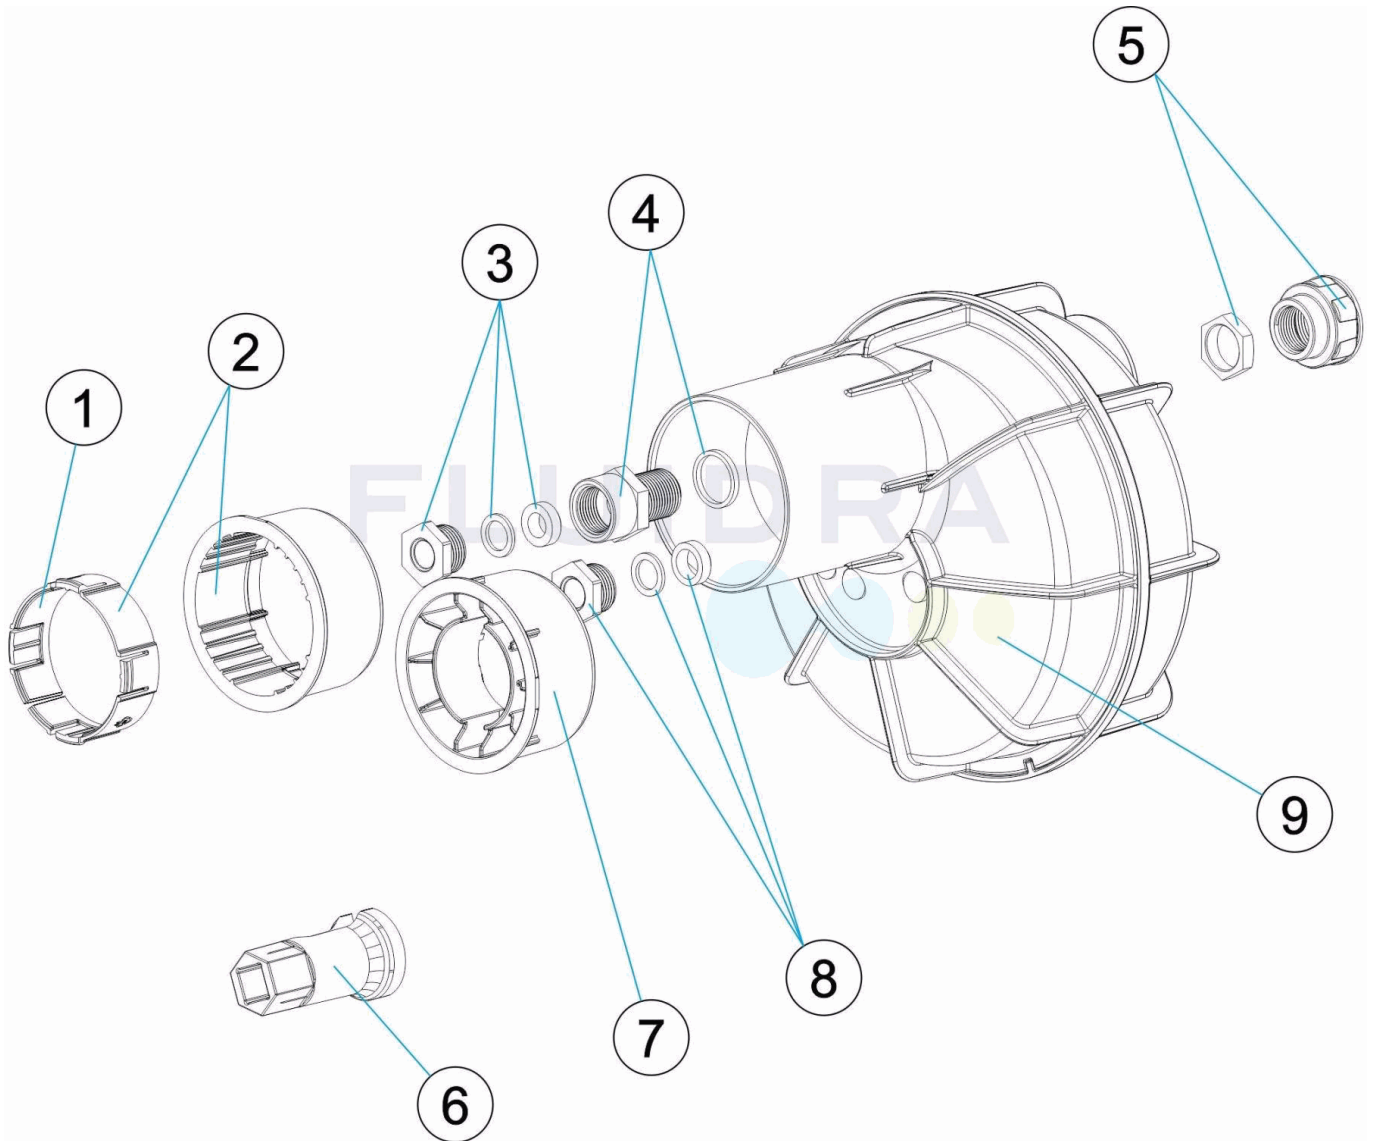

CODIGO **53956**

DESCRIPCION: **NICHO PROYECTOR MINI PISCINA HORMIGON**

**ESPAÑOL**

POS	CODIGO	DESCRIPCION	POS	CODIGO	DESCRIPCION
1	4403010036	ANILLO FIJACION NICHO PROYECTOR MINI	6	4403010037	LLAVE PRENSAESTOPAS
2	4403010035	CJTO. ANILLO FIJACION NICHO MINI PIS. HORM.	7	4403010090	ANILLO NICHO PROYECTOR MINI
3	4403010107	PRENSAESTOPAS PANTALLA	8	4403014706	PRENSAESTOPAS PROYECTOR PG-11
4	4403014102	CUERPO PASACABLES PROYECTOR MINI	9	53956R0100	NICHO PROYECTOR MINI PISCINA HORMIGON EN'
5	4403014104	ADAPTADOR PG-11 A M-25			

CODE **53956**

DESCRIPTION: **NICHE PROJECTEUR MINI PISCINE BÉTON**

**FRANCAIS**

POS	CODE	DESCRIPTION	POS	CODE	DESCRIPTION
1	4403010036	ANNEAU FIXATION NICHE PROJECTEUR MINI	6	4403010037	CLÉ PRESSE-ÉTOUPE
2	4403010035	ENS. ANNEAU FIXATION NICHE MINI PISC. BÉTON	7	4403010090	ANNEAU NICHE PROJECTEUR MINI
3	4403010107	PRESSE-ETOUPE	8	4403014706	PRESSE-ETOUPE PROJECTEUR PG-11
4	4403014102	CORPS DE PASSE CABLE PROJECTEUR MINI	9	53956R0100	NICHE PROJECTEUR MINI PISCINE BÉTON À ENCR
5	4403014104	ADAPTATEUR PG-11 A M-25			

CODE **53956**

DESCRIPTION: **MINI LIGHT NICHE FOR CONCRETE POOL**

**ENGLISH**

POS	CODE	DESCRIPTION	POS	CODE	DESCRIPTION
1	4403010036	FIXING RING FOR MINI LIGHT NICHE	6	4403010037	PACKING GLAND KEY
2	4403010035	FIXING RING SET FOR CONCRETE POOL MINI NICH	7	4403010090	RING FOR MINI LIGHT NICHE
3	4403010107	LIGHT PACKING GLAND	8	4403014706	LIGHT PACKING GLAND PG-11
4	4403014102	BODY CABLE CONDUIT UWL MINI	9	53956R0100	MINI LIGHT NICHE FOR CONCRETE POOL GLUED
5	4403014104	ADAPTOR PG-11 TO M-25			