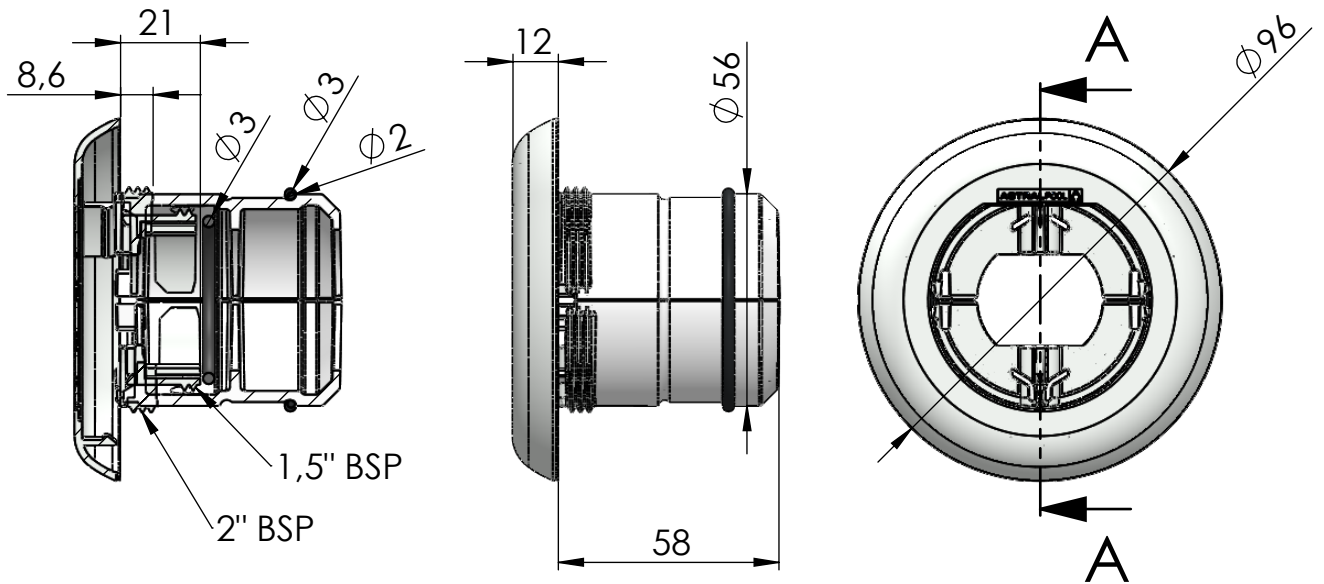

CODIGO / CODE: 74395
DESCRIPCION: Kit Embellecedor tubos FlexiMini
DESCRIPTION: Kit Embellisher FlexiMini Tube

74395 BLANCO

74395CL129 GRIS CLARO

74395CL090 BEIGE

74395CL144 GRIS ANTRACITA

SECCIÓN A-A

Nota: Unidades en mm
Note: Units in mm