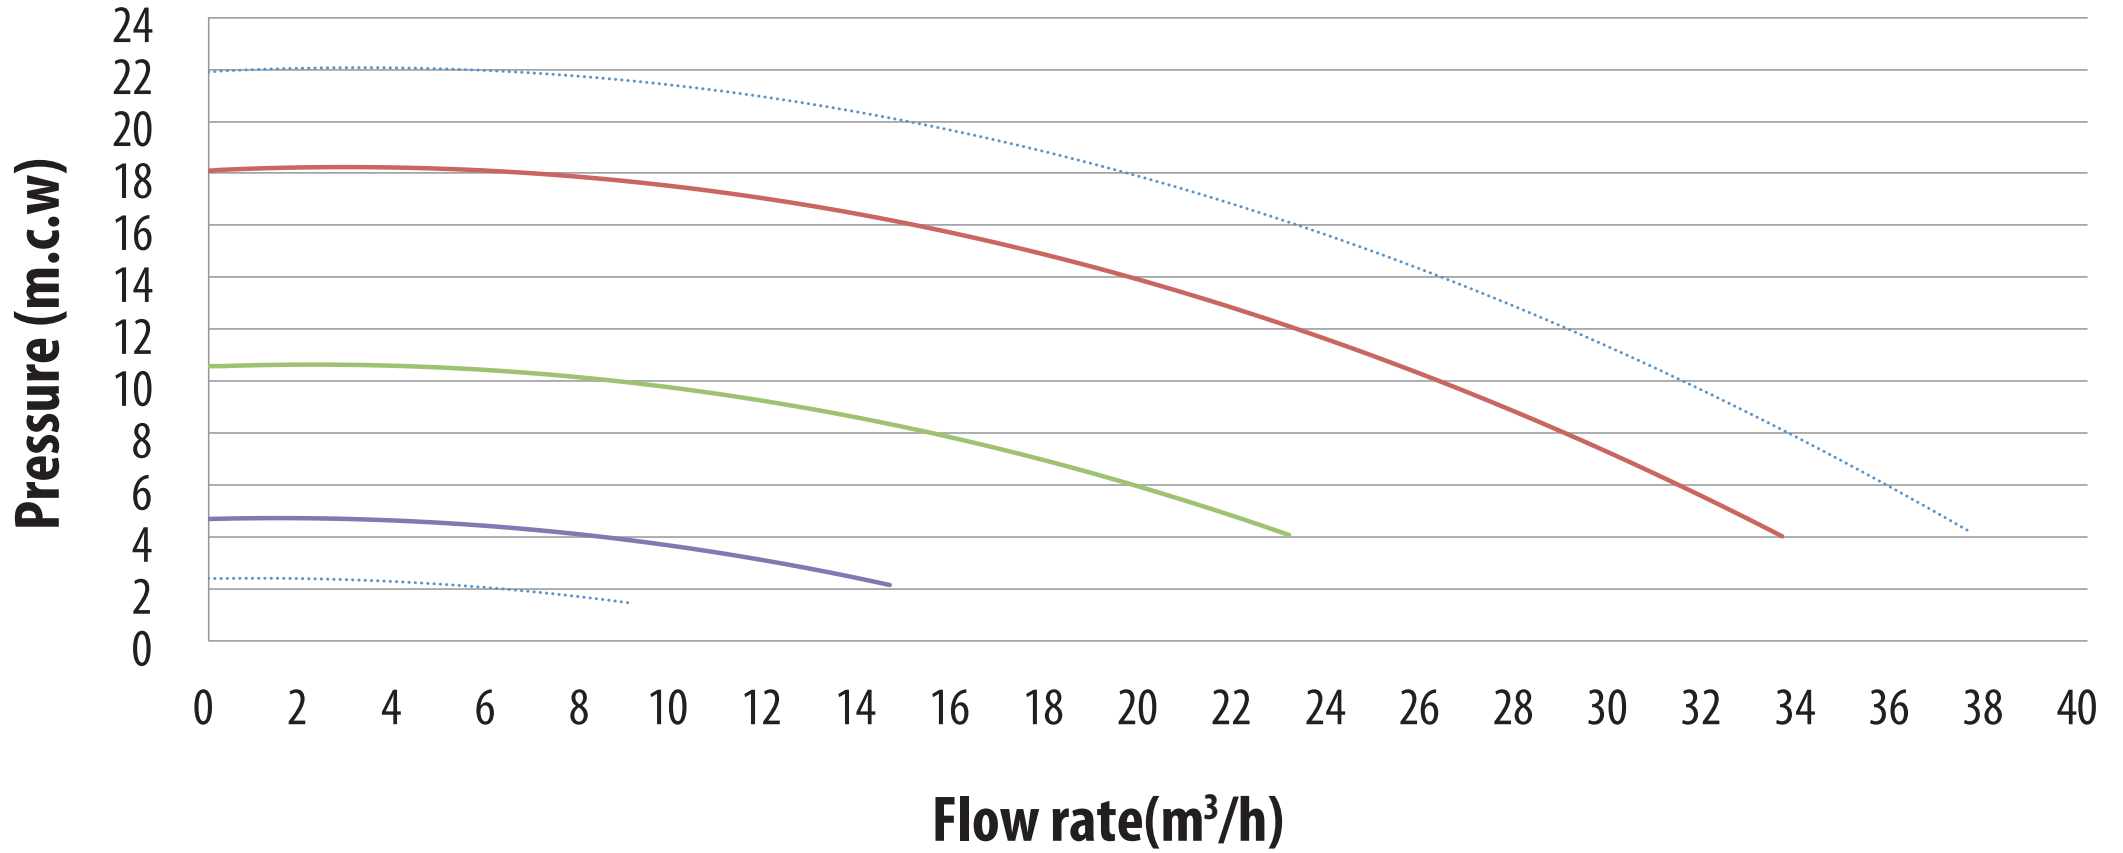

67548

..... TURBO — 2750 — 2100 — 1400 MIN