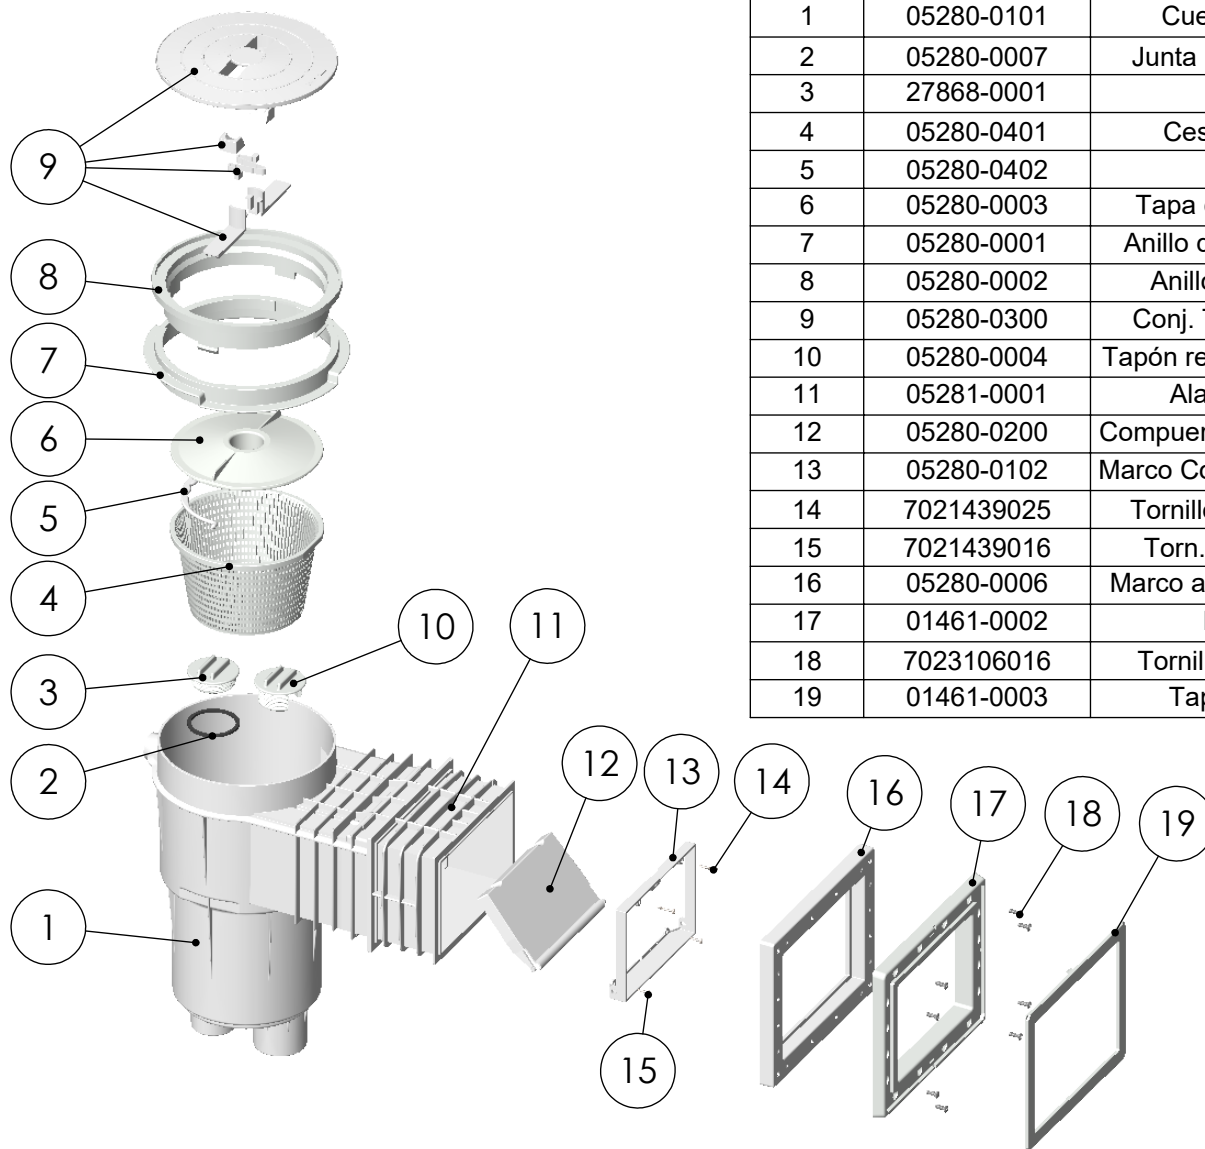

**CÓDIGO / CODE: 05281**  
**DESCRIPCIÓN: SKIMMER 17,5L PH ALARG.+B.STD T.CIRCULAR**  
**DESCRIPTION: 17,5L. SKIMMER WITH EXTEND. THROAT AND FACE PLATE**

NUM.	CODIGO	DENOMINACION	DESCRIPTION	CANT.
1	05280-0101	Cuerpo Skimmer 17,5L	Skimmer Body 17,5L	1
2	05280-0007	Junta Plana EPDM 70x60x3	Gasket 70×60×3	1
3	27868-0001	Tapon 2" BSP	Blanking Plug 2" BSP	1
4	05280-0401	Cesta Skimmer 17,5 L.	Basket - Skimmer 17.5 L	1
5	05280-0402	Asa cesto	Basket handle	1
6	05280-0003	Tapa cesta Skimmer 17,5 L	Basket lid - Skimmer 17.5 L	1
7	05280-0001	Anillo distanciador Sk. 17,5Lts	Ring	1
8	05280-0002	Anillo tapa sk. 17,5l. gris	Ring for circular lid skimmer.	1
9	05280-0300	Conj. Tapa Skimmer 17,5 L.	Skimmer Lid Assembly	1
10	05280-0004	Tapón regulación Skimmer 17,5L	Regulating Plug	1
11	05281-0001	Alargo Boca Skimmer	Extended Throat Skimmer	1
12	05280-0200	Compuerta con flotador Sk. 17,5L	Skimmer Flap	1
13	05280-0102	Marco Compuerta Skimmer 17,5L	Flap Frame	1
14	7021439025	Tornillo DIN 7981 A4 3.9x25	Screw DIN 7981 A4 3.9×25	2
15	7021439016	Torn. DIN 7981 A4 3.9x16	Screw DIN 7981 A4 3.9×16	2
16	05280-0006	Marco adaptador boca estándar	Adapter frame - Standard mouth	1
17	01461-0002	Brida Boca STD	Clamp - Standard mouth	1
18	7023106016	Tornillo DIN 966 A4 M6x16	Screw DIN 966 A4 M6×16	8
19	01461-0003	Tapa Brida Boca STD	Clamp lid - Standard mouth	1