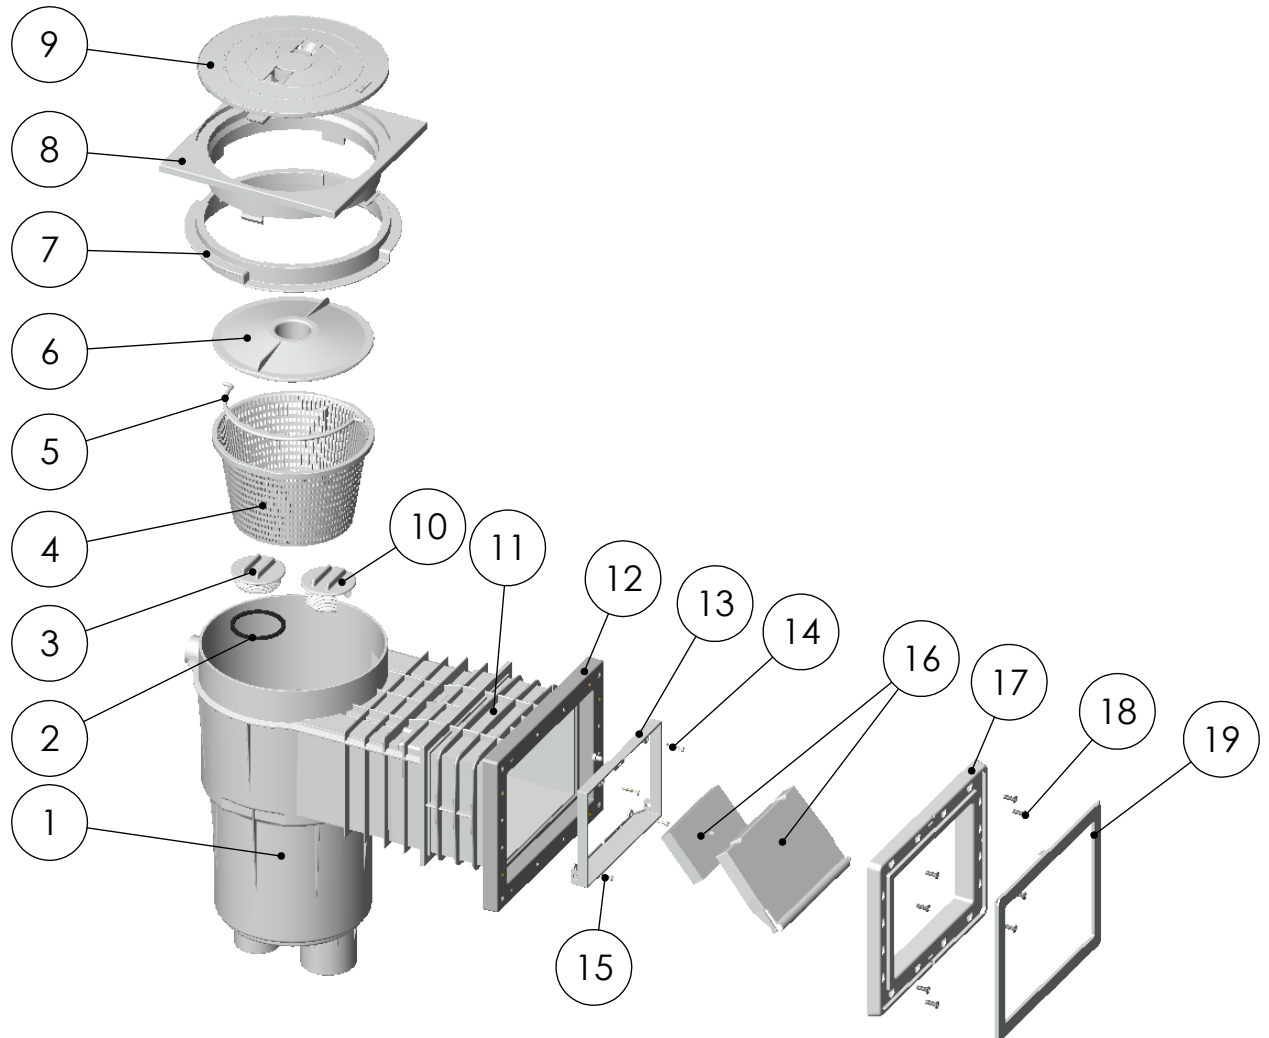

CODIGO / CODE: **11303**
 DESCRIPCION: **SKIMMER 17,5L PF ALLARG.+B.STD T.QUAD**
 DESCRIPTION: **17,5L. SKIMMER WITH EXT.THROAT, SQUARE LID**

NUM.	CODIGO	DENOMINACION	DESCRIPTION	CANT.
1	05280-0101	Cuerpo Skimmer 17,5L	Skimmer Body 17,5L	1
2	05280-0007	Junta Plana EPDM 70x60x3	Gasket 70x60x3	1
3	27868-0001	Tapon 2" BSP	Blanking Plug 2" BSP	1
4	05280-0401	Cesta Skimmer 17,5 L.	Basket - Skimmer 17.5 L	1
5	05280-0402	Asa cesto	Basket handle	1
6	05280-0003	Tapa cesta Skimmer 17,5 L	Basket lid - Skimmer 17.5 L	1
7	05280-0001	Anillo distanciador Sk.17,5Lts	Ring	1
8	09342	Marco cuadrado SK 17,5L.	Square Rim	1
9	05280-0300	Conj. Tapa Skimmer 17,5 L.	Skimmer Lid Assembly	1
10	05280-0004	Tapón regulación Skimmer 17,5L	Regulating Plug	1
11	05281-0001	Alargo Boca Skimmer	Extended Throat Skimmer	1
12	05280-0006	Marco adaptador boca estándar	Adapter frame - Standard mouth	1
13	05280-0102	Marco Compuerta Skimmer 17,5L	Flap Frame	1
14	7021439025	Tornillo DIN 7981 A4 3.9x25	Screw DIN 7981 A4 3.9x25	2
15	7021439016	Torn. DIN 7981 A4 3.9x16	Screw DIN 7981 A4 3.9x16	2
16	05280-0200	Compuerta con flotador Sk. 17,5L	Skimmer Flap	1
17	01461-0002	Brida Boca STD	Clamp - Standard mouth	1
18	7023106016	Tornillo DIN 966 A4 M6x16	Screw DIN 966 A4 M6x16	8
19	01461-0003	Tapa Brida Boca STD	Clamp lid - Standard mouth	1