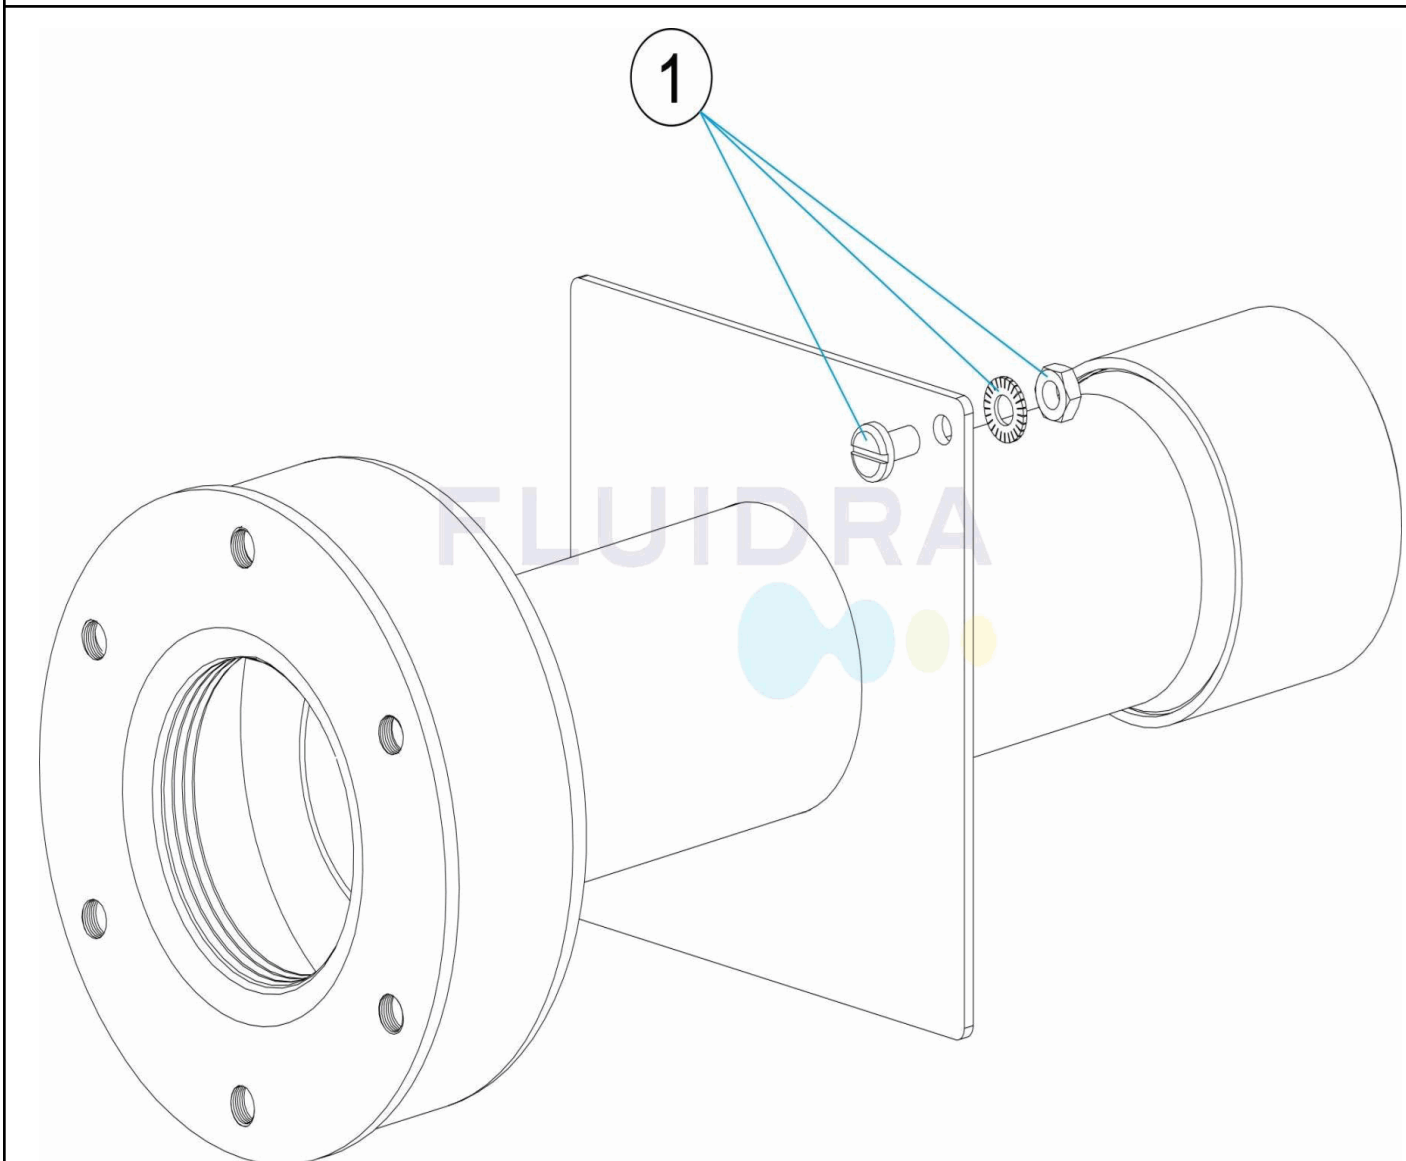

CODIGO **49761**

DESCRIPCION: **PASAMUROS INOX. 1 1/2"**

ESPAÑOL

POS	CODIGO	DESCRIPCION	POS	CODIGO	DESCRIPCION
1	4410010015	TOMA DE TIERRA			

CODE **49761**

DESCRIPTION: **TRAVERSÉE DE PAROIS INOX 1 1/2"**

FRANCAIS

POS	CODE	DESCRIPTION	POS	CODE	DESCRIPTION
1	4410010015	PRISE DE TERRE			

CODE **49761**

DESCRIPTION: **1 1/2" S. S. WALL CONDUIT**

ENGLISH

POS	CODE	DESCRIPTION	POS	CODE	DESCRIPTION
1	4410010015	EARTH CONNECTION			

CODICE **49761**

DESCRIZIONE: **PASSANTI A MURO INOX. 1 1/2"**

ITALIANO

POS	CODICE	DESCRIZIONE	POS	CODICE	DESCRIZIONE
1	4410010015	PRESA A TERRA			

CODE **49761**

BESCHREIBUNG: **WANDDURCHFÜHRUNG EDELSTAHL 1 1/2"**

DEUTSCH

POS	CODE	BESCHREIBUNG	POS	CODE	BESCHREIBUNG
1	4410010015	ERDUNG			

CODIGO **49761**

DESCRIÇÃO: **PASSAMUROS INOX. 1 1/2"**

PORTUGUES

POS	CODIGO	DESCRIÇÃO	POS	CODIGO	DESCRIÇÃO
1	4410010015	LIGAÇÃO A TERRA			