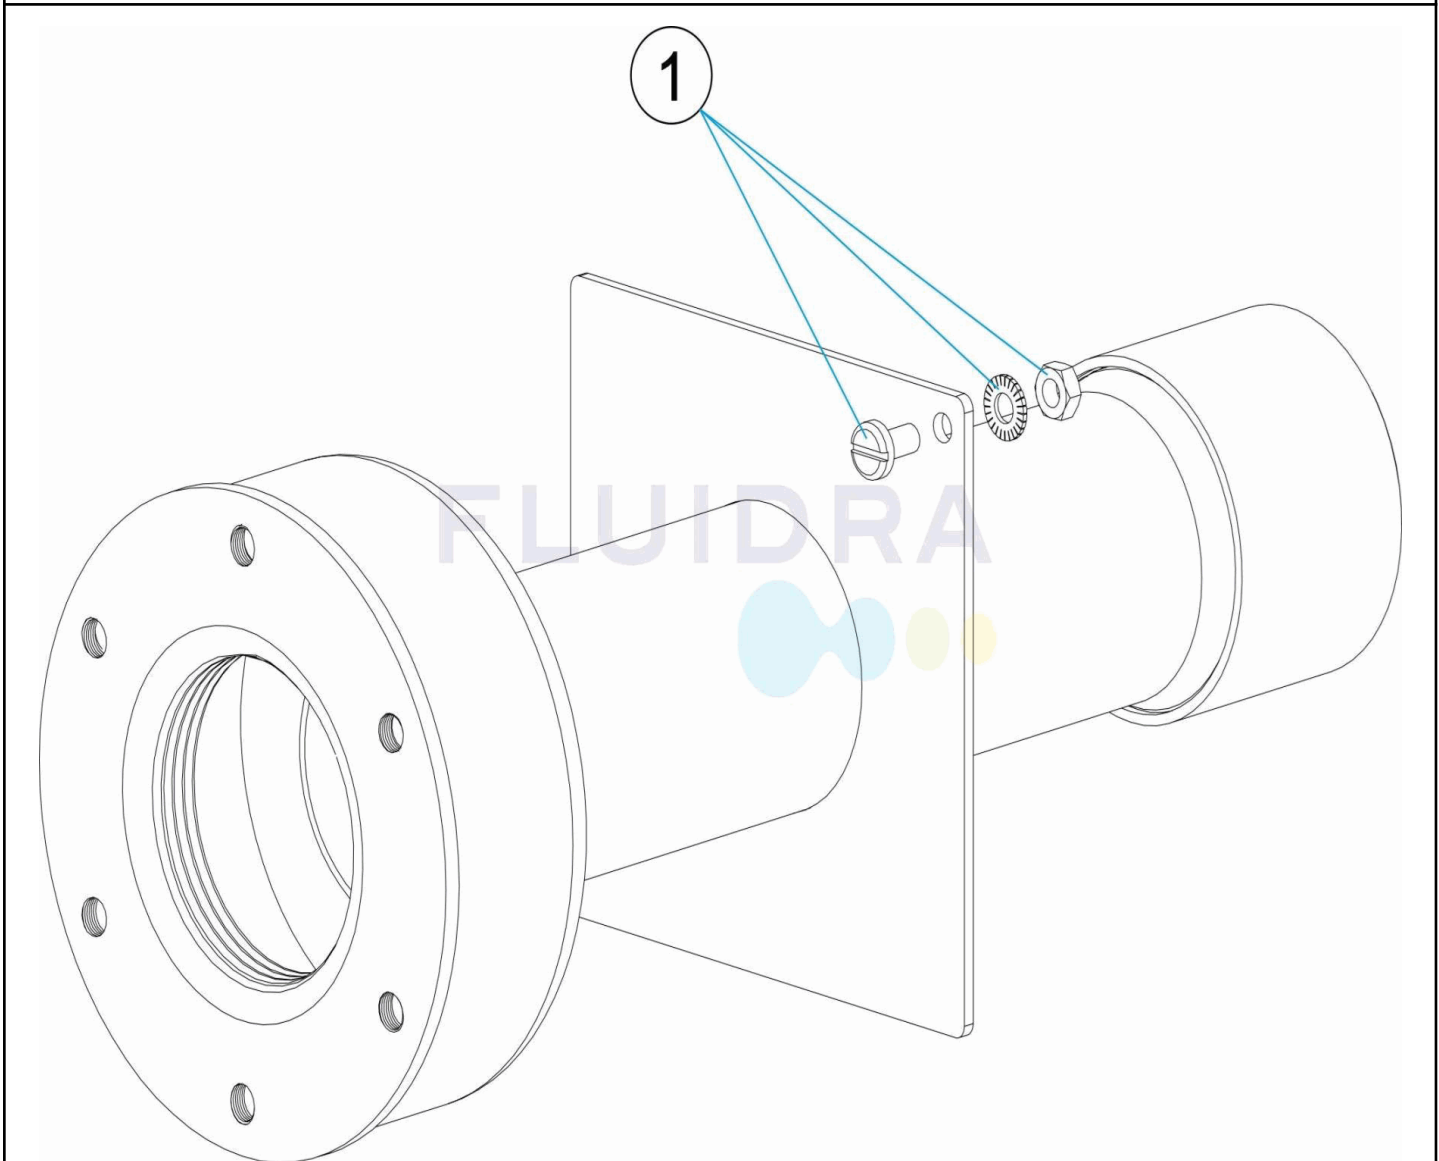

CODIGO **49761**

DESCRIPCION: **PASAMUROS INOX. 1 1/2"**

ESPAÑOL

POS	CODIGO	DESCRIPCION	POS	CODIGO	DESCRIPCION
1	4410010015	TOMA DE TIERRA			

CODE **49761**

DESCRIPTION: **TRAVERSÉE DE PAROIS INOX 1 1/2"**

FRANCAIS

POS	CODE	DESCRIPTION	POS	CODE	DESCRIPTION
1	4410010015	PRISE DE TERRE			

CODE **49761**

DESCRIPTION: **1 1/2" S. S. WALL CONDUIT**

ENGLISH

POS	CODE	DESCRIPTION	POS	CODE	DESCRIPTION
1	4410010015	EARTH CONNECTION			

CODICE **49761**

DESCRIZIONE: **PASSANTI A MURO INOX. 1 1/2"**

ITALIANO

POS	CODICE	DESCRIZIONE	POS	CODICE	DESCRIZIONE
1	4410010015	PRESA A TERRA			

CODE **49761**

BESCHREIBUNG: **WANDDURCHFÜHRUNG EDELSTAHL 1 1/2"**

DEUTSCH

POS	CODE	BESCHREIBUNG	POS	CODE	BESCHREIBUNG
1	4410010015	ERDUNG			

CODIGO **49761**

DESCRIÇÃO: **PASSAMUROS INOX. 1 1/2"**

PORTUGUES

POS	CODIGO	DESCRIÇÃO	POS	CODIGO	DESCRIÇÃO
1	4410010015	LIGAÇÃO A TERRA			