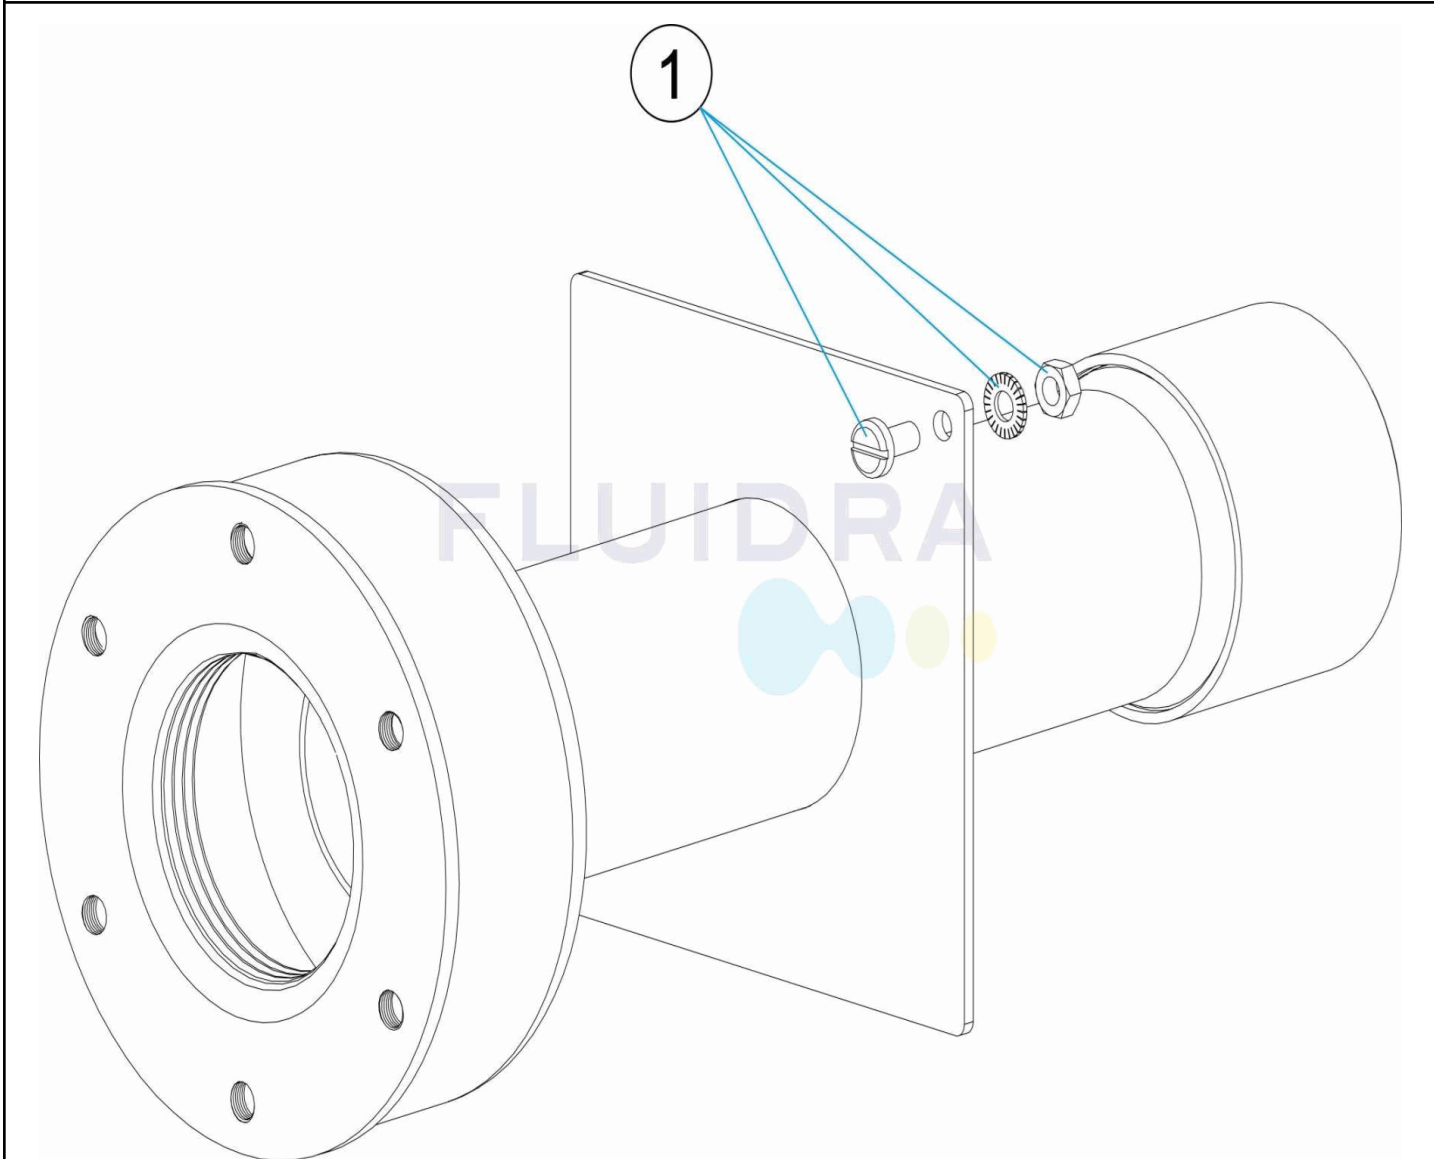

CODIGO **49761**

DESCRIPCION: **PASAMUROS INOX. 1 1/2"**

ESPAÑOL

POS	CODIGO	DESCRIPCION	POS	CODIGO	DESCRIPCION
1	4410010015	TOMA DE TIERRA			

CODE **49761**

DESCRIPTION: **TRAVERSÉE DE PAROIS INOX 1 1/2"**

FRANCAIS

POS	CODE	DESCRIPTION	POS	CODE	DESCRIPTION
1	4410010015	PRISE DE TERRE			

CODE **49761**

DESCRIPTION: **1 1/2" S. S. WALL CONDUIT**

ENGLISH

POS	CODE	DESCRIPTION	POS	CODE	DESCRIPTION
1	4410010015	EARTH CONNECTION			

CODICE **49761**

DESCRIZIONE: **PASSANTI A MURO INOX. 1 1/2"**

ITALIANO

POS	CODICE	DESCRIZIONE	POS	CODICE	DESCRIZIONE
1	4410010015	PRESA A TERRA			

CODE **49761**

BESCHREIBUNG: **WANDDURCHFÜHRUNG EDELSTAHL 1 1/2"**

DEUTSCH

POS	CODE	BESCHREIBUNG	POS	CODE	BESCHREIBUNG
1	4410010015	ERDUNG			

CODIGO **49761**

DESCRIÇÃO: **PASSAMUROS INOX. 1 1/2"**

PORTUGUES

POS	CODIGO	DESCRIÇÃO	POS	CODIGO	DESCRIÇÃO
1	4410010015	LIGAÇÃO A TERRA			