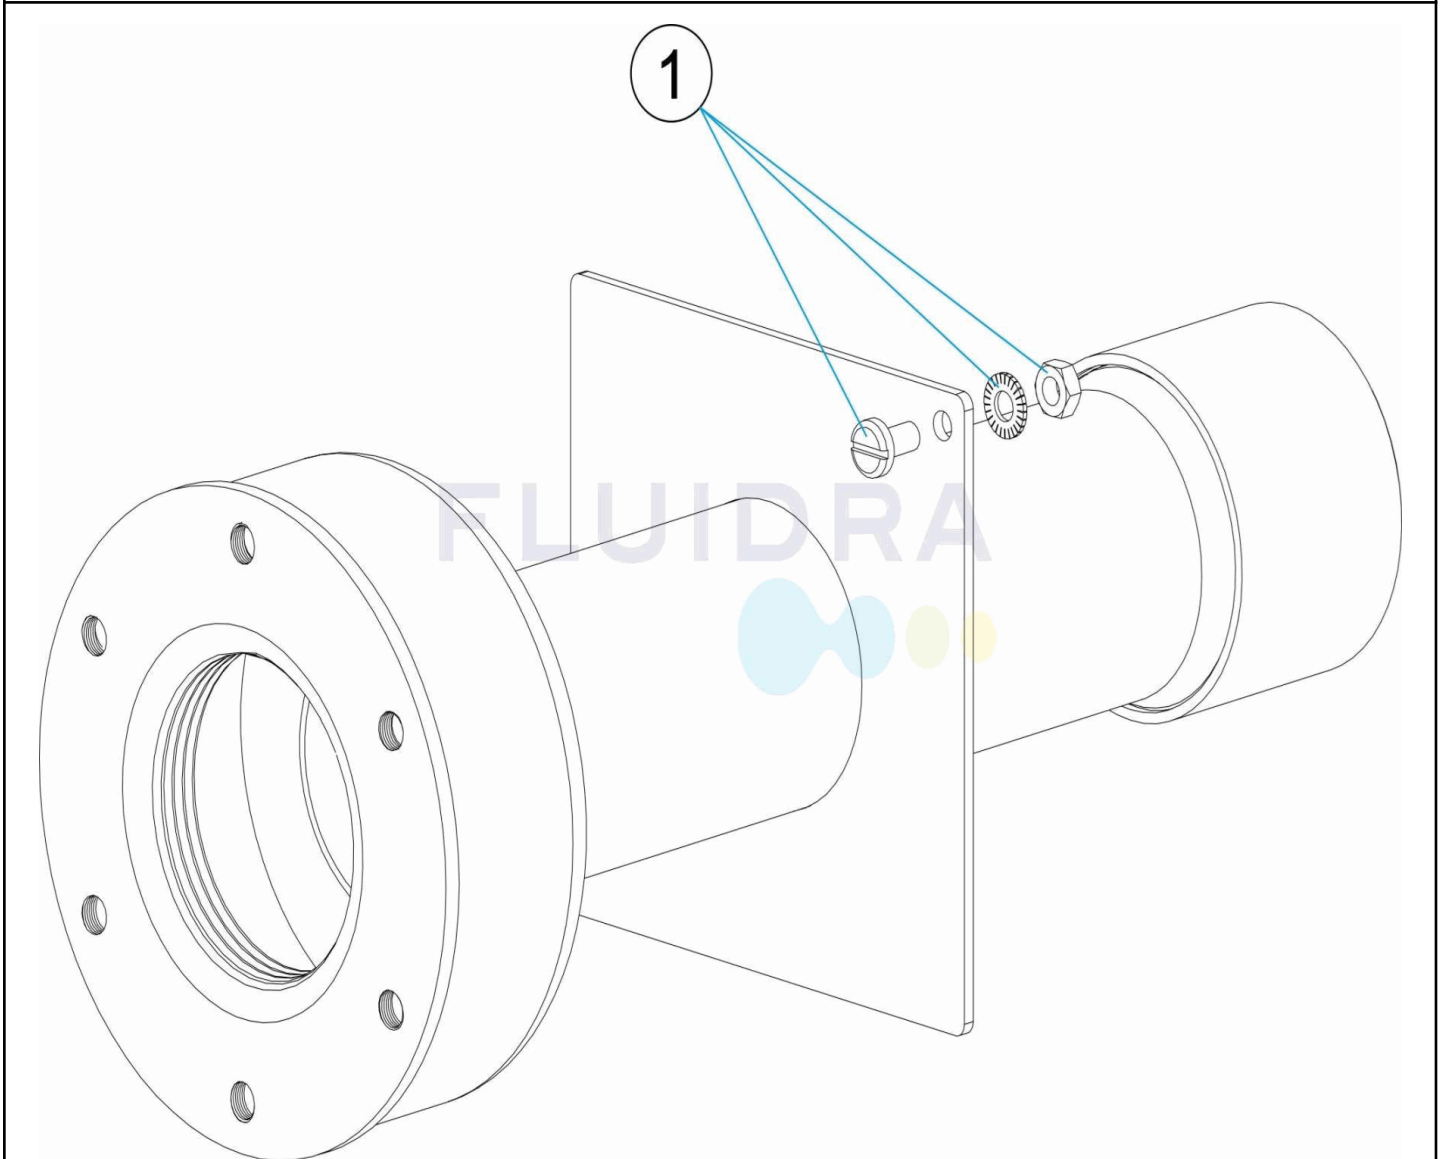

CODIGO **49761**

DESCRIPCION: **PASAMUROS INOX. 1 1/2"**

ESPAÑOL

POS	CODIGO	DESCRIPCION	POS	CODIGO	DESCRIPCION
1	4410010015	TOMA DE TIERRA			

CODE **49761**

DESCRIPTION: **TRAVERSÉE DE PAROIS INOX 1 1/2"**

FRANCAIS

POS	CODE	DESCRIPTION	POS	CODE	DESCRIPTION
1	4410010015	PRISE DE TERRE			

CODE **49761**

DESCRIPTION: **1 1/2" S. S. WALL CONDUIT**

ENGLISH

POS	CODE	DESCRIPTION	POS	CODE	DESCRIPTION
1	4410010015	EARTH CONNECTION			

CODICE **49761**

DESCRIZIONE: **PASSANTI A MURO INOX. 1 1/2"**

ITALIANO

POS	CODICE	DESCRIZIONE	POS	CODICE	DESCRIZIONE
1	4410010015	PRESA A TERRA			

CODE **49761**

BESCHREIBUNG: **WANDDURCHFÜHRUNG EDELSTAHL 1 1/2"**

DEUTSCH

POS	CODE	BESCHREIBUNG	POS	CODE	BESCHREIBUNG
1	4410010015	ERDUNG			

CODIGO **49761**

DESCRIÇÃO: **PASSAMUROS INOX. 1 1/2"**

PORTUGUES

POS	CODIGO	DESCRIÇÃO	POS	CODIGO	DESCRIÇÃO
1	4410010015	LIGAÇÃO A TERRA			