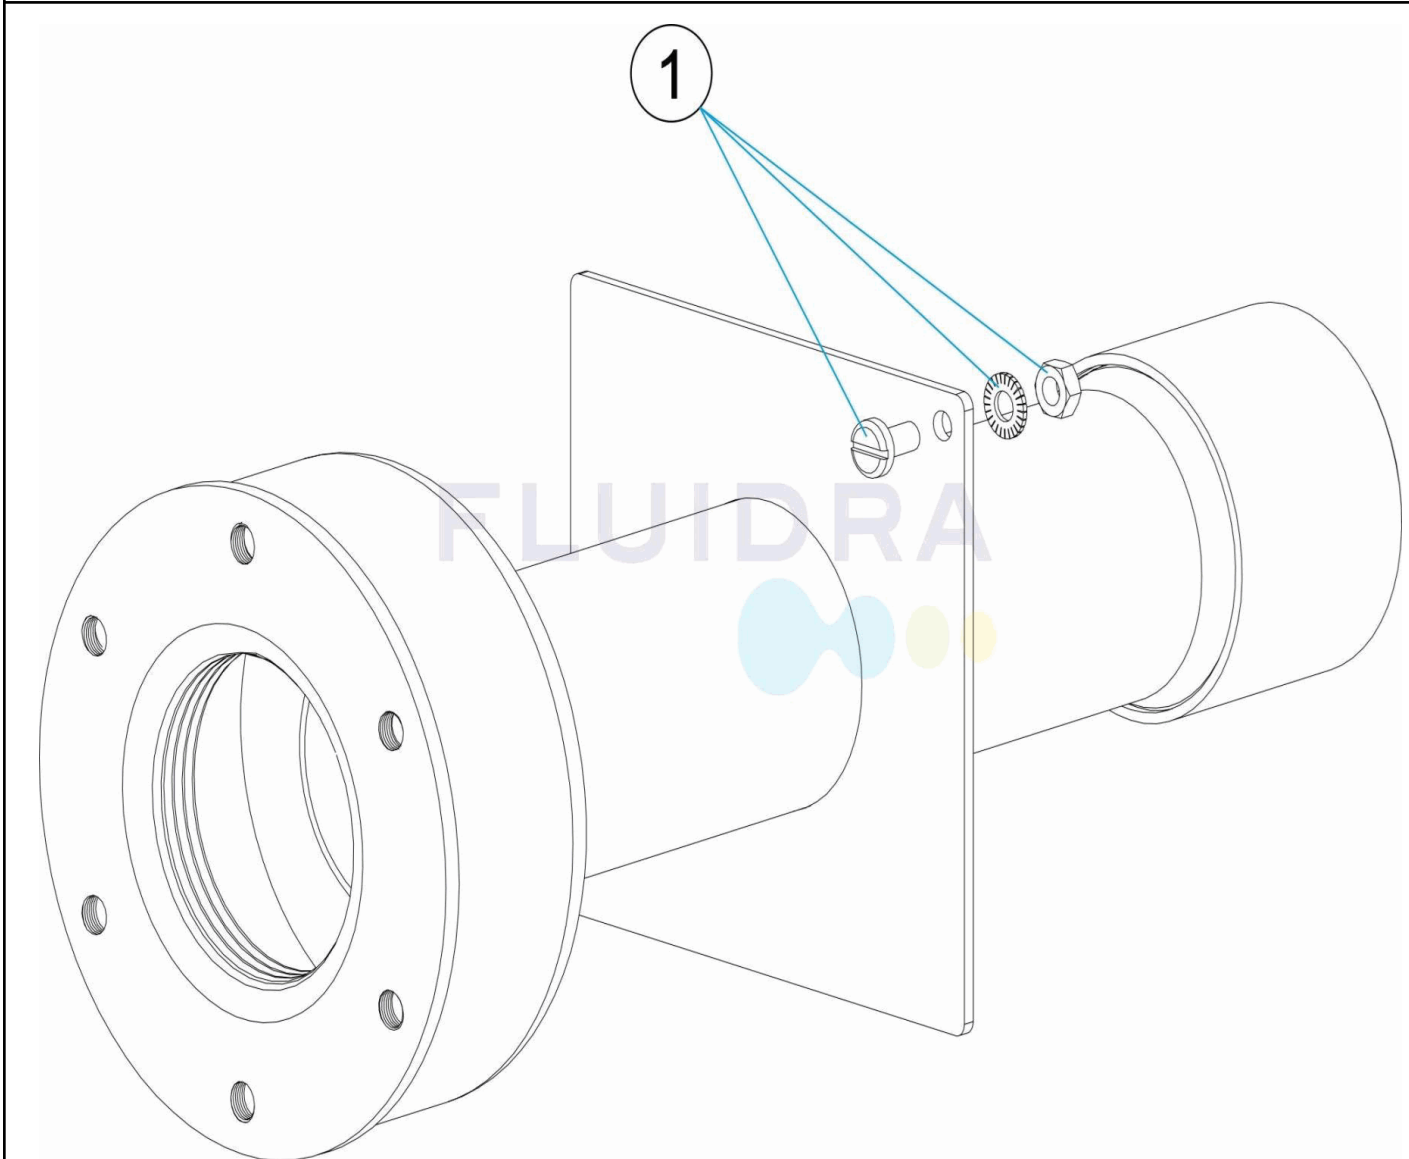

CODIGO **49761**

DESCRIPCION: **PASAMUROS INOX. 1 1/2"**

ESPAÑOL

POS	CODIGO	DESCRIPCION	POS	CODIGO	DESCRIPCION
1	4410010015	TOMA DE TIERRA			

CODE **49761**

DESCRIPTION: **TRAVERSÉE DE PAROIS INOX 1 1/2"**

FRANCAIS

POS	CODE	DESCRIPTION	POS	CODE	DESCRIPTION
1	4410010015	PRISE DE TERRE			

CODE **49761**

DESCRIPTION: **1 1/2" S. S. WALL CONDUIT**

ENGLISH

POS	CODE	DESCRIPTION	POS	CODE	DESCRIPTION
1	4410010015	EARTH CONNECTION			

CODICE **49761**

DESCRIZIONE: **PASSANTI A MURO INOX. 1 1/2"**

ITALIANO

POS	CODICE	DESCRIZIONE	POS	CODICE	DESCRIZIONE
1	4410010015	PRESA A TERRA			

CODE **49761**

BESCHREIBUNG: **WANDDURCHFÜHRUNG EDELSTAHL 1 1/2"**

DEUTSCH

POS	CODE	BESCHREIBUNG	POS	CODE	BESCHREIBUNG
1	4410010015	ERDUNG			

CODIGO **49761**

DESCRIÇÃO: **PASSAMUROS INOX. 1 1/2"**

PORTUGUES

POS	CODIGO	DESCRIÇÃO	POS	CODIGO	DESCRIÇÃO
1	4410010015	LIGAÇÃO A TERRA			