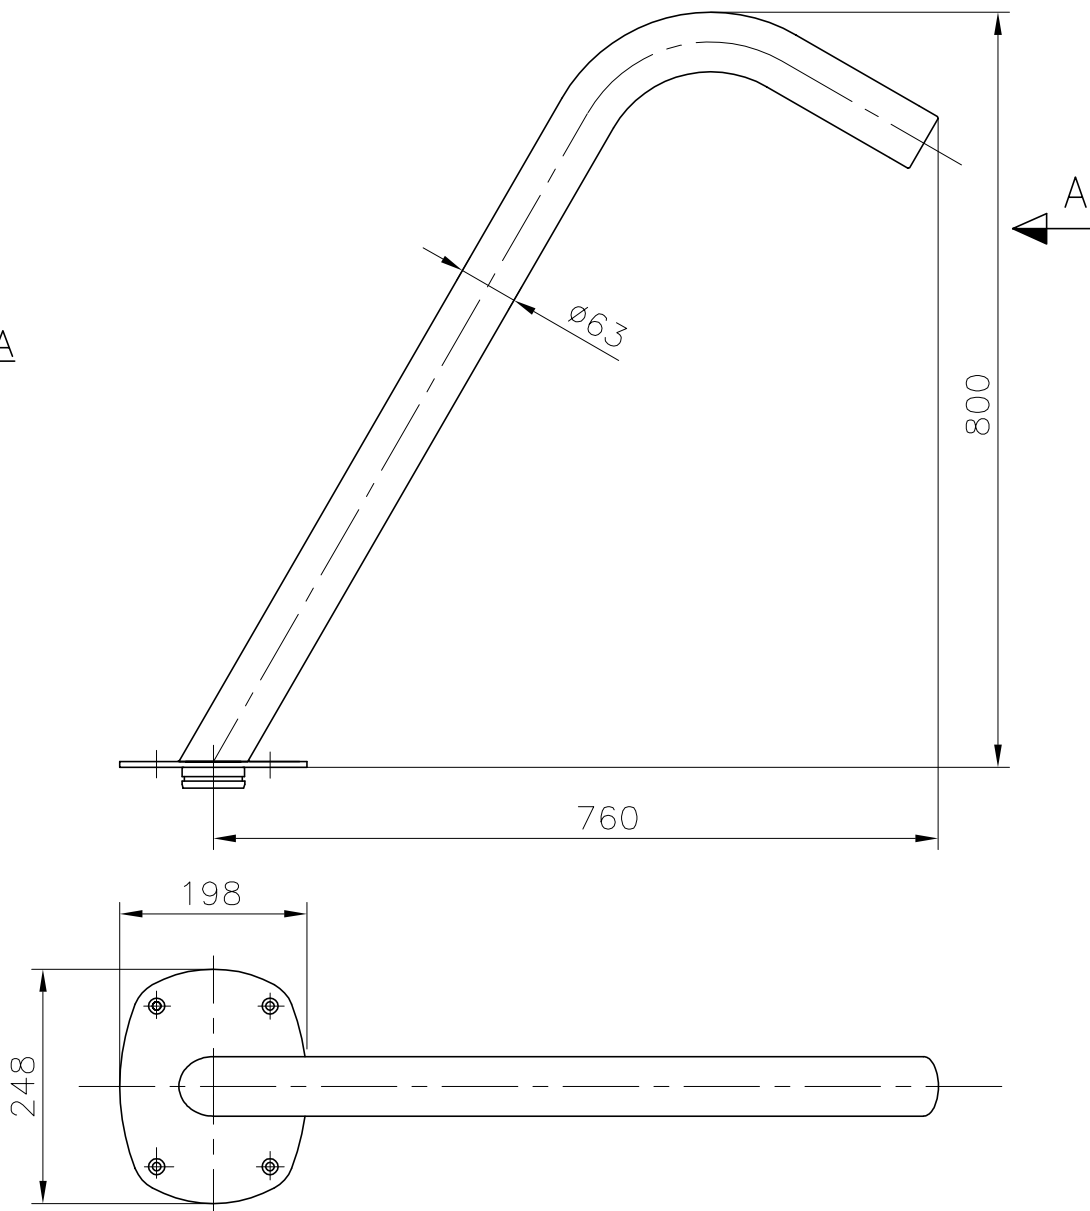

VÁLIDO SÓLO PARA INFORMACION

VISTA POR A

Modificació	Tolerància general:		Material	AISI-316	Nº peces	
			Denomin.	CAÑON LUXE PLANO		Format
	Dibuixat	22.07.04	M.R.T.			A4
	Comprovat	22.07.04	J.Morral	Conjunt	.	Escala
Pos.	 		Codi	19970	Revisió	
			Substitueix a:		Data	
			Substituit per:		Data	