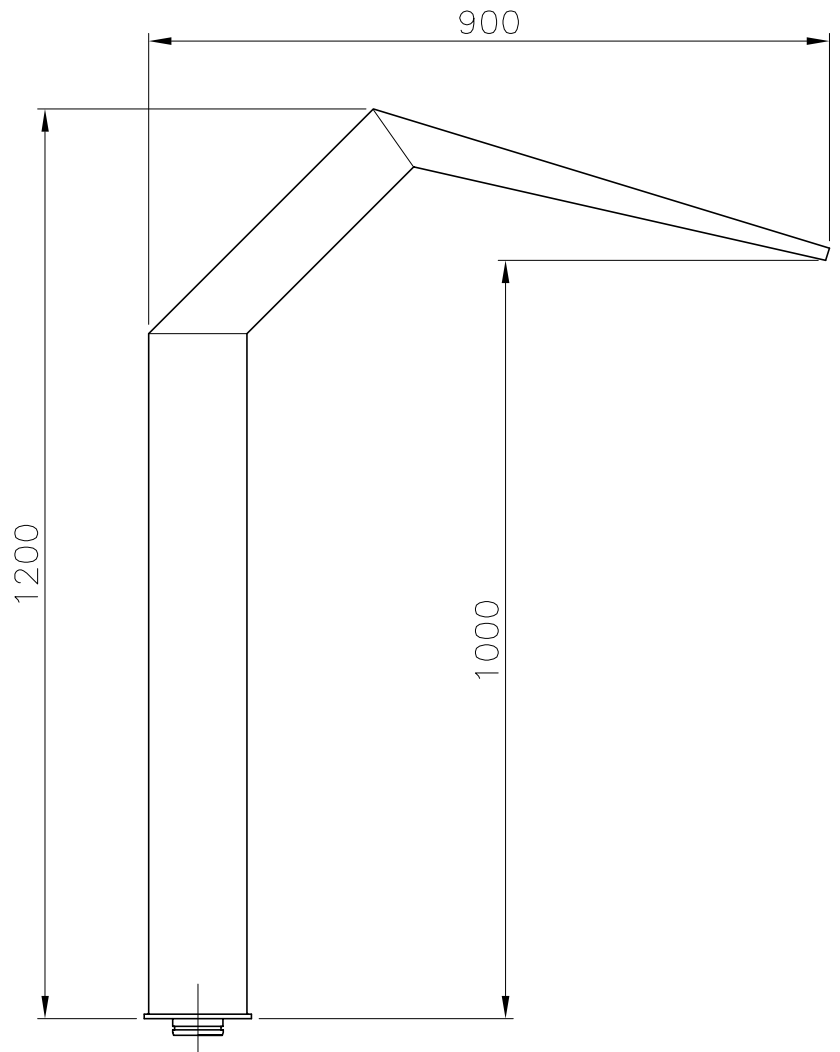

VÁLIDO SÓLO PARA INFORMACION

CODI	ACABAT
19972	Satinat
19973	Pintat blanc

Pos.	Modificació	Tolerància general:		Material	AISI-316		Nº peces		
			Data	Nom	Denomin.	CORTINA ANCHO 600		Format	
		Dibuixat	24.04.01	Mónica					Escala
		Comprovat	24.04.01	J.Morral	Conjunt	.		Revisió	
				 		Codi	19972		
						Substitueix a:		Data	
						Substituit per:		Data	