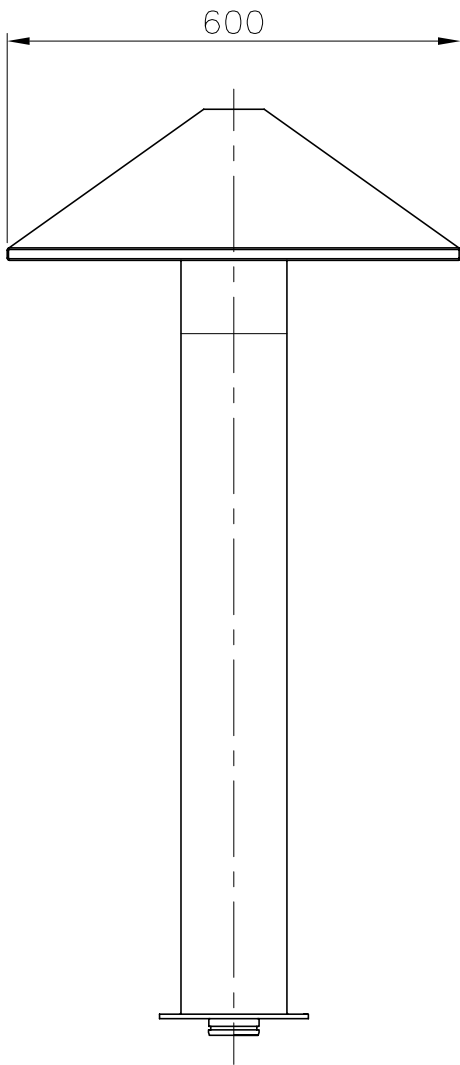

VÁLIDO SÓLO PARA INFORMACION

CODI	ACABAT
19972	Satinat
19973	Pintat blanc

Pos.	Modificació	Tolerància general:		Material	AISI-316		Nº peces		
			Data	Nom	Denomin.	CORTINA ANCHO 600		Format	
		Dibuixat	24.04.01	Mónica					Escala
		Comprovat	24.04.01	J.Morral	Conjunt	.		Revisió	
				 		Codi	19972		
						Substitueix a:		Data	
						Substituit per:		Data	