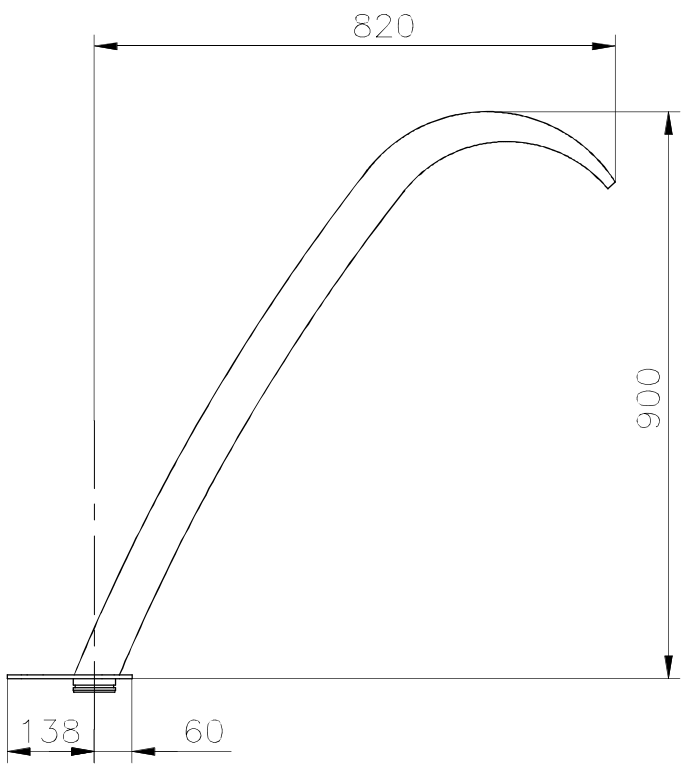

VÁLIDO SÓLO PARA INFORMACION

Pos.	Modificació	Tolerància general:		Material	AISI-316		N° peces	
				Denomin.	CORTINA LUXE		Format A4	
		Dibuixat	22.05.00	Fonoll			Escala 1.12	
		Comprovat	22.05.00	Morral	Conjunt			Revisió 1
							Codi	19975
						Substueix a:	Data	
						Substituit per:	Data	