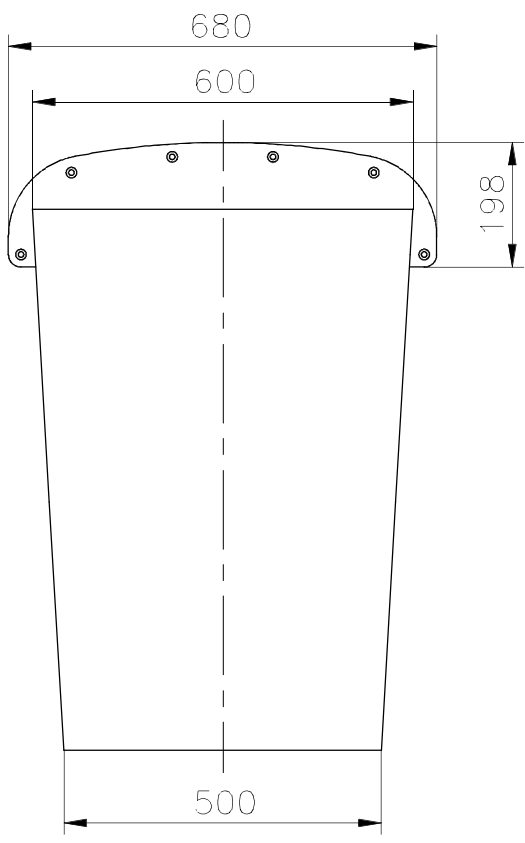

VÁLIDO SÓLO PARA INFORMACION

Pos.	Modificació	Tolerància general:		Material	AISI-316		N° peces	
				Denomin.	CORTINA LUXE		Format A4	
		Dibuixat	22.05.00	Fonoll			Escala 1.12	
		Comprovat	22.05.00	Morral	Conjunt			Revisió 1
							Codi	19975
						Substueix a:	Data	
						Substituit per:	Data	