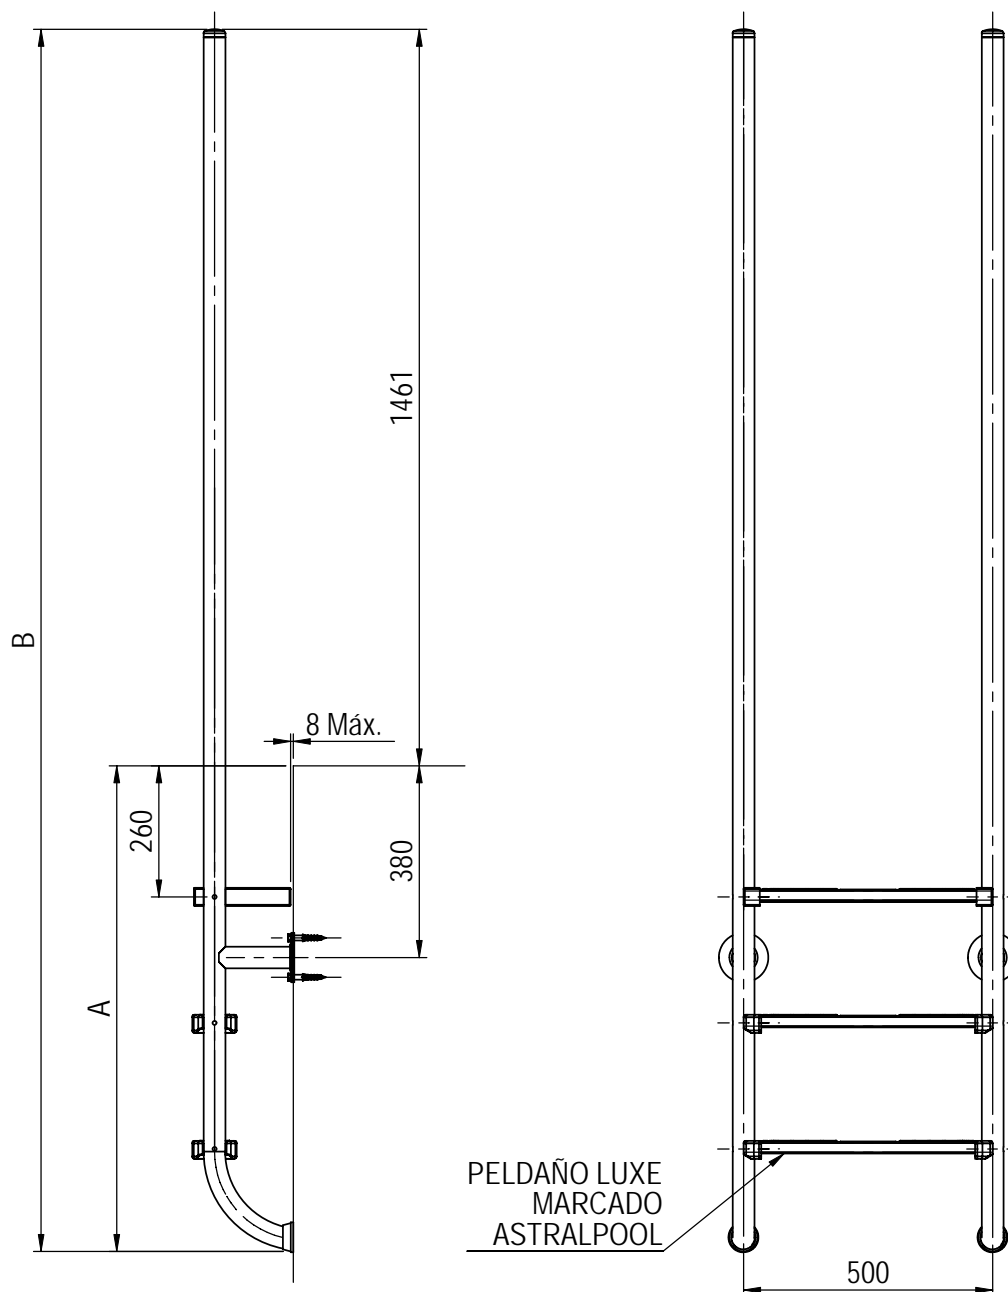

CÓDIGO/CODE: 45782-45783

PRODUCTO: ESCALERA ELEGANCE

PRODUCT: ELEGANCE LADDER

CÓDIGO / CODE	Nº PELDAÑOS / STEP	A(mm)	B(mm)
45782	2+1 SEG.	960	2421
45783	3+1 SEG.	1210	2671