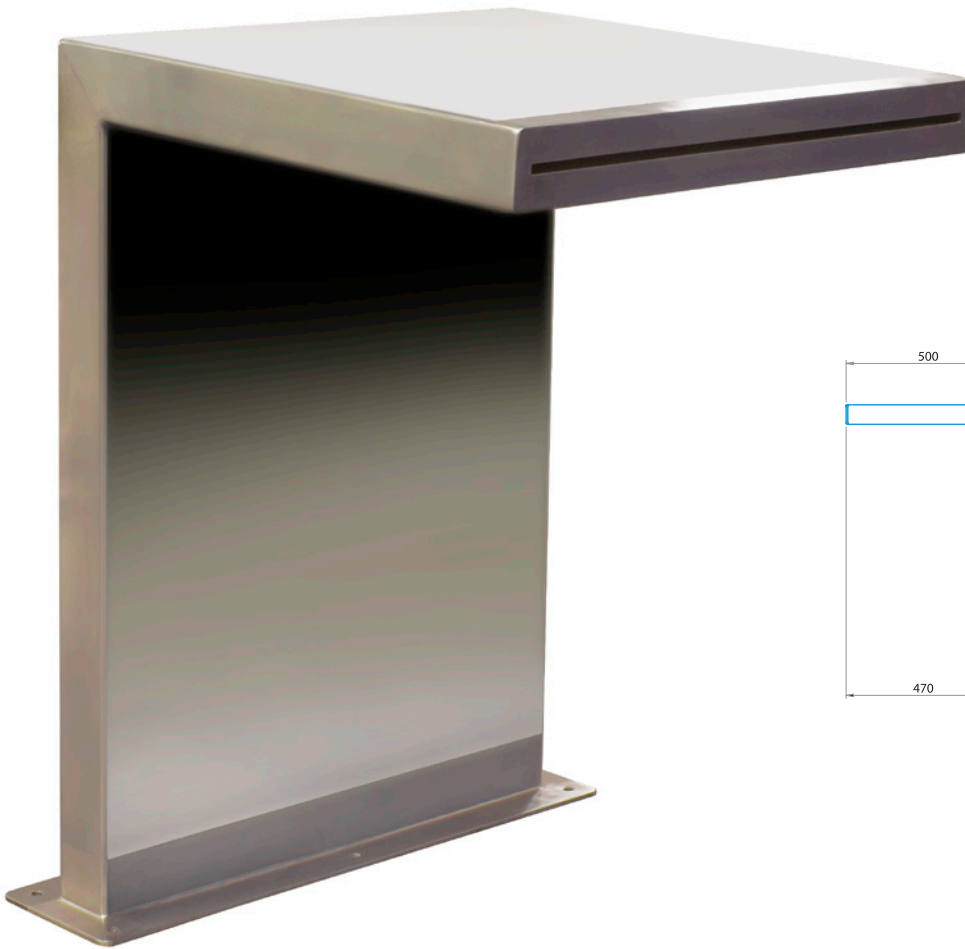

'13
NOVEDAD
NEW

CARACTERÍSTICAS TÉCNICAS
TECHNICAL CHARACTERISTICS

Una perfecta combinación de superficies metálicas acorde con las tendencias del mercado. La combinación de satinado y pulido se integran perfectamente con los ambientes rústicos como en los más modernos. Fabricadas en **acero inoxidable AISI-316**.

A perfect combination of metallic surfaces agreed with the tendencies of the market. The combination of satined and polished is integrated perfectly with rustic atmospheres like most modern. **Made of AISI-316 S.S.**

Detalle satinado y pulido
Satined and polishing detail

CASCADA STRAIGHT
STRAIGHT WATERFALL

CODIGO / CODE ▶ 57096

- Fabricada en acero inoxidable AISI-316.
- Acabado pulido y satinado.
- Fijación al suelo mediante anclaje (Incluido).
- Conexión: R Ext. 2\"/>