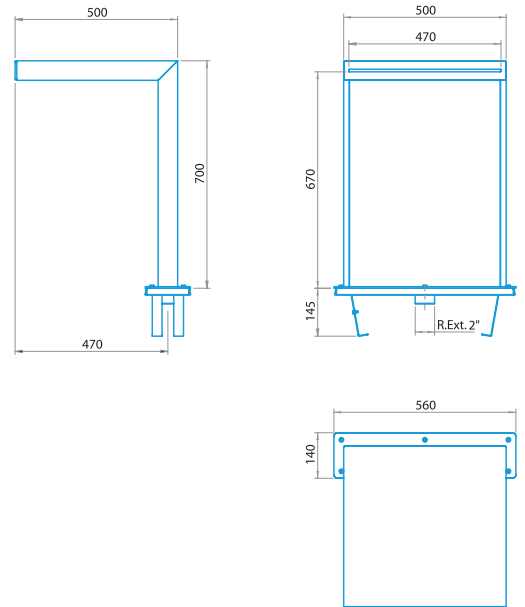

Detalle satinado y pulido
Satined and polishing detail

CASCADA STRAIGHT
STRAIGHT WATERFALL

CODIGO / CODE ▶ 57096

- Fabricada en acero inoxidable AISI-316.
- Acabado pulido y satinado.
- Fijación al suelo mediante anclaje (Incluido).
- Conexión: R Ext. 2\"/>

57096 FT 09.13_CASCADA STRAIGHT