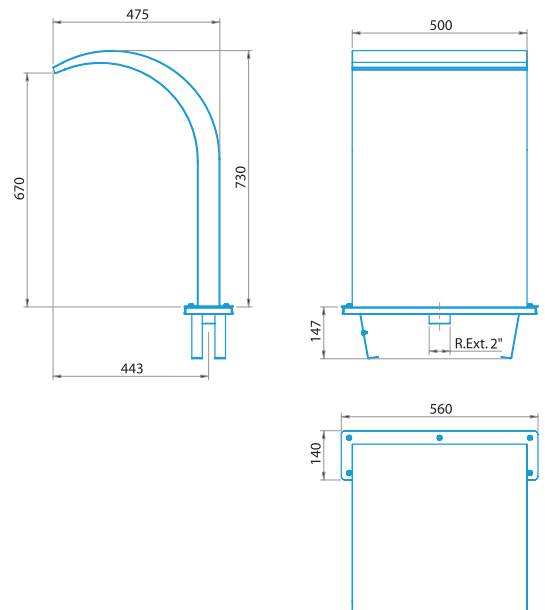

Detalle satinado y pulido  
Satin and polishing detail

**CASCADA ONE**  
**ONE WATERFALL**

**CODIGO / CODE ▶ 57097**

- Fabricada en acero inoxidable AISI-316.
- Acabado pulido y satinado.
- Fijación al suelo mediante anclaje (Incluido).
- Conexión: R Ext. 2”.
- Made of AISI-316 stainless steel.
- Polished and satin finish.
- Fixing to the floor with anchor (included).
- Connection R. Ext. 2”.