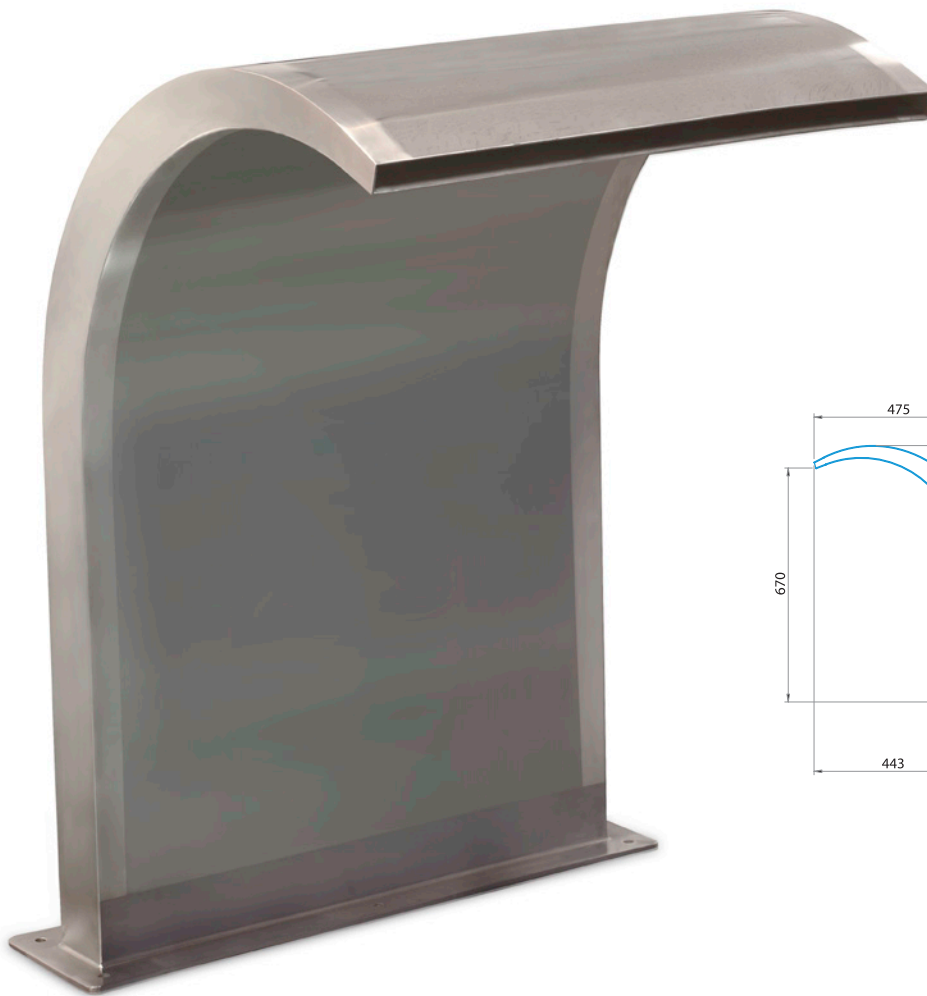

**'13**  
NOVEDAD  
NEW

**CARACTERÍSTICAS TÉCNICAS**  
TECHNICAL CHARACTERISTICS

Una perfecta combinación de superficies metálicas acorde con las tendencias del mercado. La combinación de satinado y pulido se integran perfectamente con los ambientes rústicos como en los más modernos. Fabricadas en **acero inoxidable AISI-316**.

A perfect combination of metallic surfaces agreed with the tendencies of the market. The combination of satin and polished is integrated perfectly with rustic atmospheres like most modern. **Made of AISI-316 S.S.**

Detalle satinado y pulido  
Satin and polishing detail

**CASCADA ONE**  
**ONE WATERFALL**

**CODIGO / CODE ▶ 57097**

- Fabricada en acero inoxidable AISI-316.
- Acabado pulido y satinado.
- Fijación al suelo mediante anclaje (Incluido).
- Conexión: R Ext. 2”.
- Made of AISI-316 stainless steel.
- Polished and satin finish.
- Fixing to the floor with anchor (included).
- Connection R. Ext. 2”.