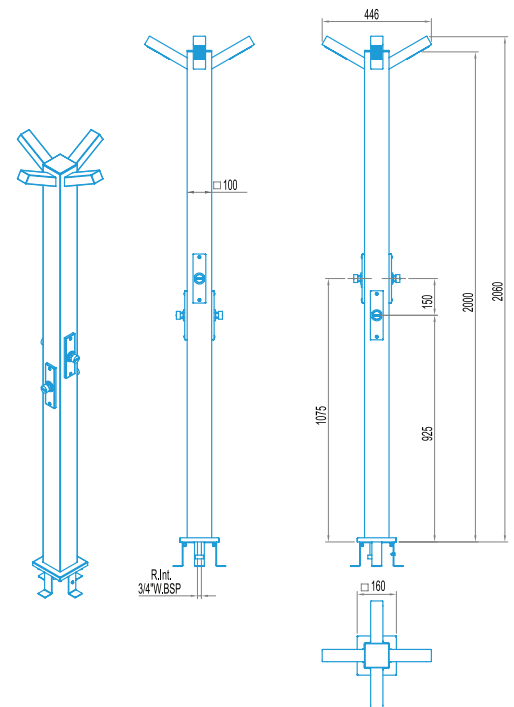

**CARACTERÍSTICAS TÉCNICAS**  
**TECHNICAL CHARACTERISTICS**

Rociadores  
Showers head

Pulsadores temporizados  
Automatics timer valves

▼ Su novedoso diseño y su adaptabilidad. La alta calidad de sus materiales le proporcionaran una imagen elegante y moderna.

The elegant slim and modern design, as well as the high quality materials used in its development fits in gracefully with any space and will satisfy the most exigent consumers.

**DUCHA 4 ROCIADORES + 4 PULSADORES TEMPORIZADOS**  
**SHOWER 4 SHOWERS HEAD + 4 TIMER VALVES**

**CODIGO / CODE ▶ 59779**

- Ducha con 4 rociadores fabricados de ABS cromado antical y 4 pulsadores temporizados.
- Construida en acero inoxidable AISI-304 pulido.
- Conexión agua 3/4" W. BSP INT.
- Con anclaje incorporado.
- Producto personalizado.
- Embalaje neutro con etiqueta personalizada.
- Manual de instrucciones personalizado.
- Altura del rociador al suelo 2 m.
- 4 ABS-chromed showerheads antiscaling shower; 4 timer push buttons
- Made of polished stainless steel AISI-304
- Water inlet connection 3/4" W. BSP INT.
- Integrated anchor for floor fixation.
- AstralPool branded product.
- Neutral packaging with adhesive customized.
- Branded Instructions Manual.
- Showerhead to ground 2m height.

59779-FT 02.14