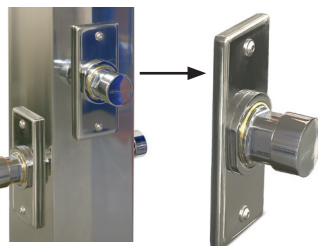

**CARACTERÍSTICAS TÉCNICAS**  
**TECHNICAL CHARACTERISTICS**

Rociadores  
Showers head

Pulsadores temporizados  
Automatics timer valves

▼ Su novedoso diseño y su adaptabilidad. La alta calidad de sus materiales le proporcionaran una imagen elegante y moderna.

The elegant slim and modern design, as well as the high quality materials used in its development fits in gracefully with any space and will satisfy the most exigent consumers.

**DUCHA 4 ROCIADORES + 4 PULSADORES TEMPORIZADOS**  
**SHOWER 4 SHOWERS HEAD + 4 TIMER VALVES**

**CODIGO / CODE ▶ 59779**

- Ducha con 4 rociadores fabricados de ABS cromado antical y 4 pulsadores temporizados.
- Construida en acero inoxidable AISI-304 pulido.
- Conexión agua 3/4" W. BSP INT.
- Con anclaje incorporado.
- Producto personalizado.
- Embalaje neutro con etiqueta personalizada.
- Manual de instrucciones personalizado.
- Altura del rociador al suelo 2 m.
- 4 ABS-chromed showerheads antiscaling shower; 4 timer push buttons
- Made of polished stainless steel AISI-304
- Water inlet connection 3/4" W. BSP INT.
- Integrated anchor for floor fixation.
- AstralPool branded product.
- Neutral packaging with adhesive customized.
- Branded Instructions Manual.
- Showerhead to ground 2m height.