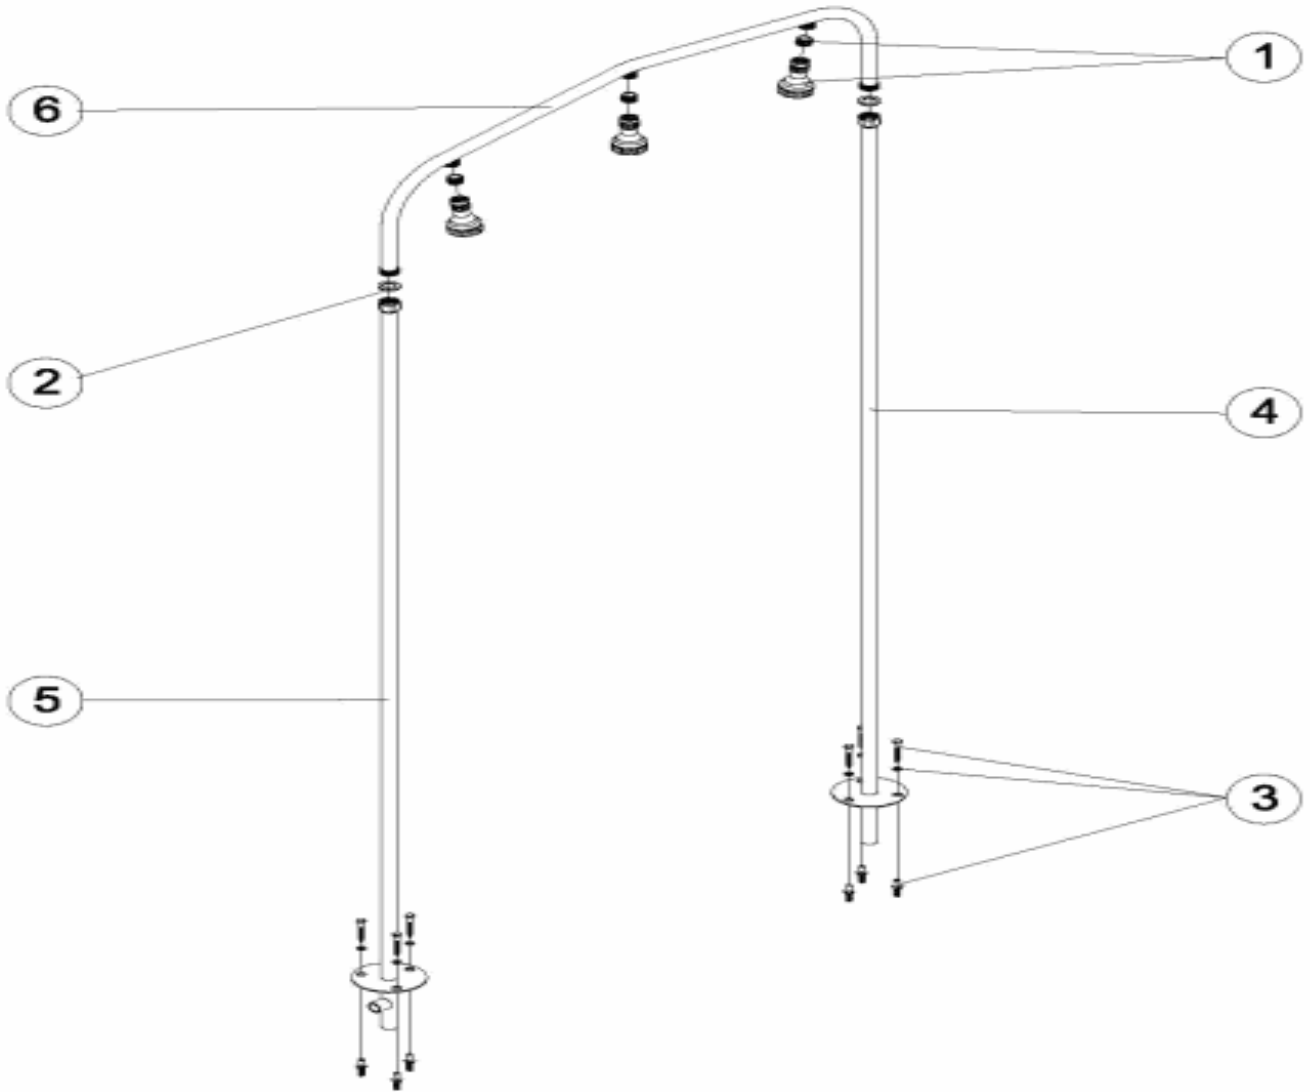

ENGLISH

POS	CODE	DESCRIPTION	POS	CODE	DESCRIPTION
1	4401042001	PLASTIC SHOWER HEAD AND BALL INLET	5	00100R0300	ELECTROPLATED BASE
2	4401042002	FLAT GASKET	6	* 00100R0100	TUNNEL ARCH
3	4401041104	SHOWER SUPPORT	6	* 19948R0100	TUNEL BRIDGE
4	00100R0200	FOOT BASE			

CODE **00100, 19948**

DESCRIPTION: **SHOWER TUNNEL ARCH WITH 3 OR 5 SHOWER HEADS**

OBSERVATIONS

POSICIÓN	PIEZA	OBSERVACIÓN
6	00100R0100	PARA 00100
6	19948R0100	PARA 19948

CODIGO **00100, 19948**

DESCRIPCION: **TUNEL DUCHA DE ARCO CON 3 Y 5 ROCIADORES**

ESPAÑOL

POS	CODIGO	DESCRIPCION	POS	CODIGO	DESCRIPCION
1	4401042001	PIÑA DUCHA PLASTICO Y ASIENTO ROTULA	5	00100R0300	PIE ENTRADA AGUA ELECTROPULIDO
2	4401042002	JUNTA PLANA	6	* 00100R0100	PUENTE TUNEL
3	4401041104	SUJECION DUCHA	6	* 19948R0100	PUENTE TUNEL
4	00100R0200	PIE PUENTE			

CODIGO **00100, 19948**DESCRIPCION: **TUNEL DUCHA DE ARCO CON 3 Y 5 ROCIADORES****OBSERVACIONES**

POSICIÓN	PIEZA	OBSERVACIÓN
6	00100R0100	PARA 00100
6	19948R0100	PARA 19948

CODE **00100, 19948**

DESCRIPTION: **PASSAGE DE DOUCHE AVEC 3 ET 5 JETS**