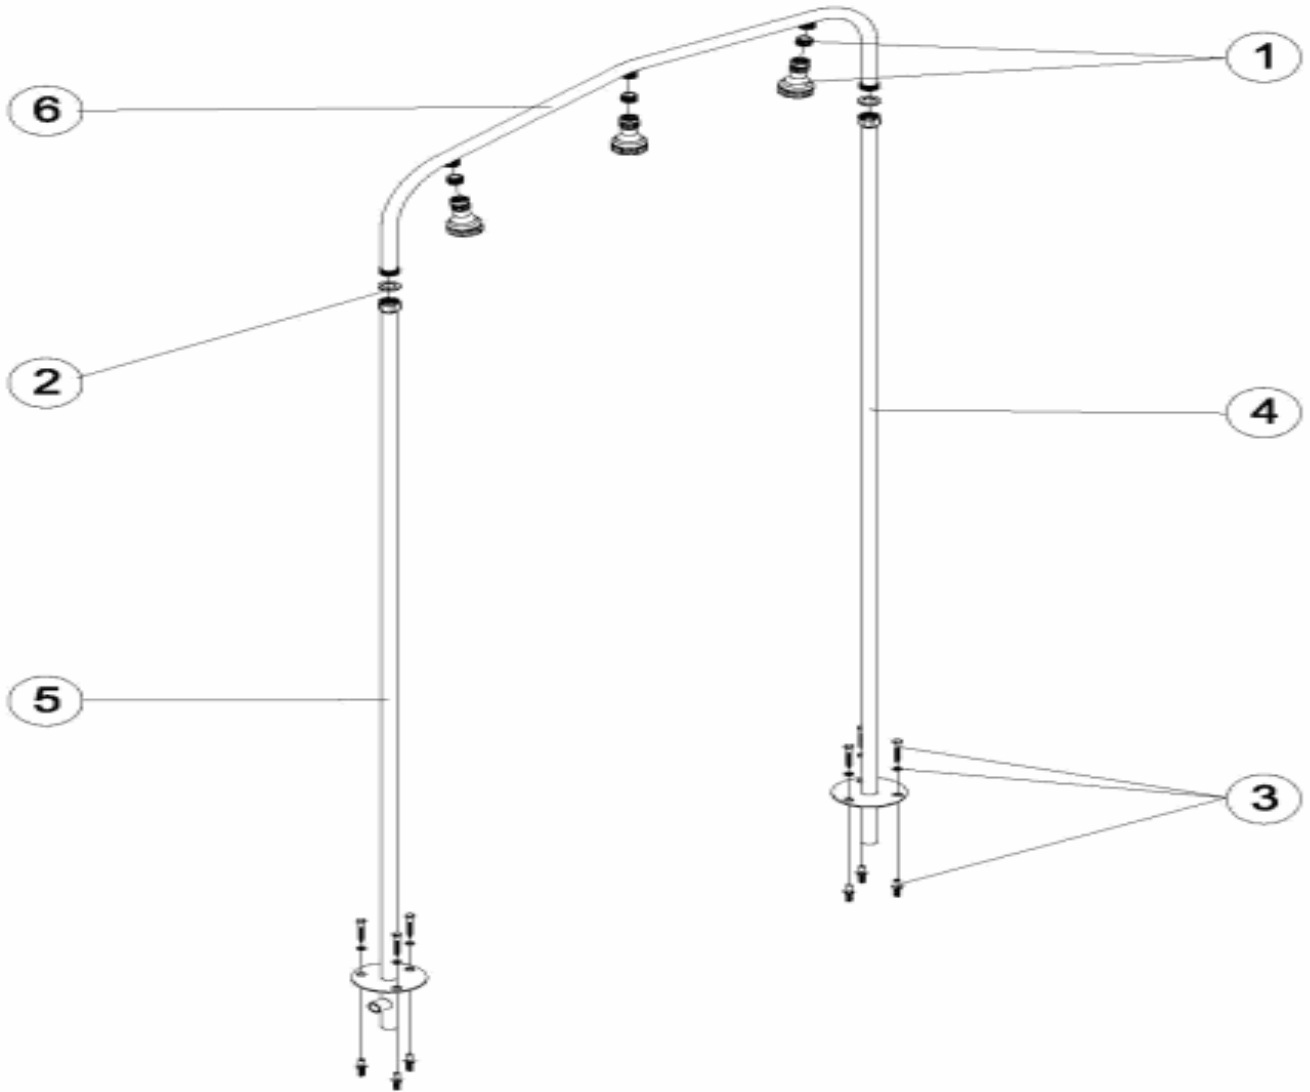

CODE **00100, 19948**

BESCHREIBUNG: **TUNNEL BOGENDUSCHE MIT 3 UND 5 DUSCHKÖPFEN**

DEUTSCHE

POS	CODE	BESCHREIBUNG	POS	CODE	BESCHREIBUNG
1	4401042001	DUSCHKOPF KUNSTSTOFF UND GELENKSITZ	5	00100R0300	FUSSTEIL WASSEREINSTIEG ELEKTROSCHLIFF
2	4401042002	FLACHDICHTUNG	6	* 00100R0100	TUNNELBRÜCKE
3	4401041104	SCHRAUBENSATZ DUSCHBEFESTIGUNG	6	* 19948R0100	TUNNELBRÜCKE
4	00100R0200	FUSSTEIL BRÜCKE			

CODE **00100, 19948**

BESCHREIBUNG: **TUNNEL BOGENDUSCHE MIT 3 UND 5 DUSCHKÖPFEN**

HINWEISE

POSICIÓN	PIEZA	OBSERVACIÓN
6	00100R0100	PARA 00100
6	19948R0100	PARA 19948

CODE **00100, 19948**

DESCRIPTION: **SHOWER TUNNEL ARCH WITH 3 OR 5 SHOWER HEADS**

ENGLISH

POS	CODE	DESCRIPTION	POS	CODE	DESCRIPTION
1	4401042001	PLASTIC SHOWER HEAD AND BALL INLET	5	00100R0300	ELECTROPLATED BASE
2	4401042002	FLAT GASKET	6	* 00100R0100	TUNNEL ARCH
3	4401041104	SHOWER SUPPORT	6	* 19948R0100	TUNEL BRIDGE
4	00100R0200	FOOT BASE			

CODE **00100, 19948**

DESCRIPTION: **SHOWER TUNNEL ARCH WITH 3 OR 5 SHOWER HEADS**

OBSERVATIONS

POSICIÓN	PIEZA	OBSERVACIÓN
6	00100R0100	PARA 00100
6	19948R0100	PARA 19948

CODIGO **00100, 19948**

DESCRIPCION: **TUNEL DUCHA DE ARCO CON 3 Y 5 ROCIADORES**