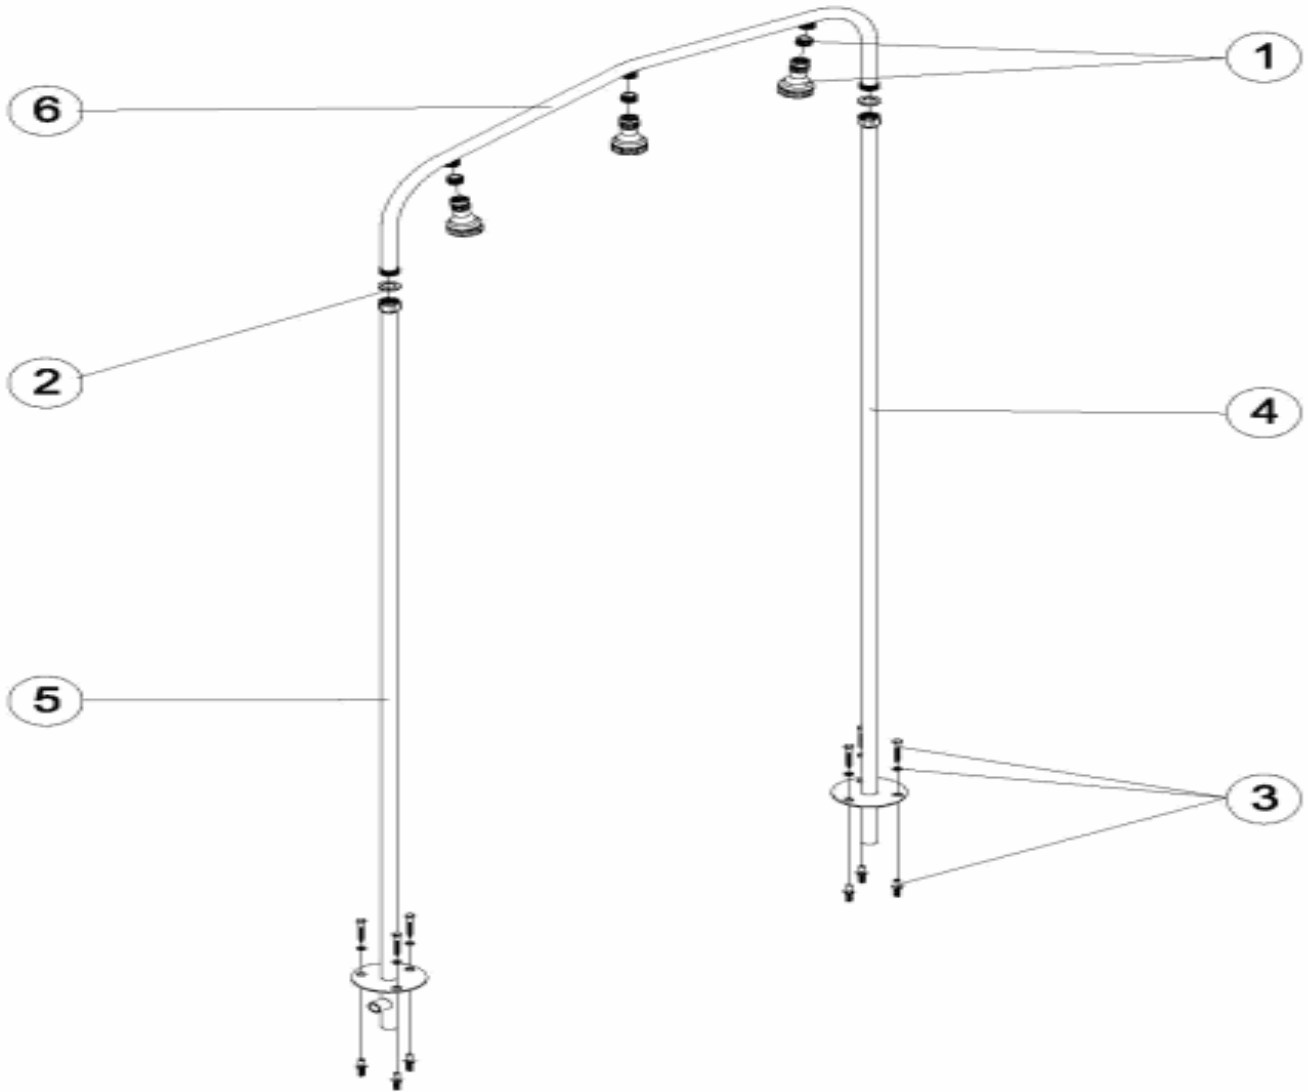

CODE **00100, 19948**

BESCHREIBUNG: **TUNNEL BOGENDUSCHE MIT 3 UND 5 DUSCHKÖPFEN**

DEUTSCHE

POS	CODE	BESCHREIBUNG	POS	CODE	BESCHREIBUNG
1	4401042001	DUSCHKOPF KUNSTSTOFF UND GELENKSITZ	5	00100R0300	FUSSTEIL WASSEREINSTIEG ELEKTROSCHLIFF
2	4401042002	FLACHDICHTUNG	6	* 00100R0100	TUNNELBRÜCKE
3	4401041104	SCHRAUBENSATZ DUSCHBEFESTIGUNG	6	* 19948R0100	TUNNELBRÜCKE
4	00100R0200	FUSSTEIL BRÜCKE			

CODE **00100, 19948**

BESCHREIBUNG: **TUNNEL BOGENDUSCHE MIT 3 UND 5 DUSCHKÖPFEN**

HINWEISE

POSICIÓN	PIEZA	OBSERVACIÓN
6	00100R0100	PARA 00100
6	19948R0100	PARA 19948

CODE **00100, 19948**

DESCRIPTION: **SHOWER TUNNEL ARCH WITH 3 OR 5 SHOWER HEADS**

ENGLISH

POS	CODE	DESCRIPTION	POS	CODE	DESCRIPTION
1	4401042001	PLASTIC SHOWER HEAD AND BALL INLET	5	00100R0300	ELECTROPLATED BASE
2	4401042002	FLAT GASKET	6	* 00100R0100	TUNNEL ARCH
3	4401041104	SHOWER SUPPORT	6	* 19948R0100	TUNEL BRIDGE
4	00100R0200	FOOT BASE			

CODE **00100, 19948**

DESCRIPTION: **SHOWER TUNNEL ARCH WITH 3 OR 5 SHOWER HEADS**

OBSERVATIONS

POSICIÓN	PIEZA	OBSERVACIÓN
6	00100R0100	PARA 00100
6	19948R0100	PARA 19948

CODIGO **00100, 19948**

DESCRIPCION: **TUNEL DUCHA DE ARCO CON 3 Y 5 ROCIADORES**