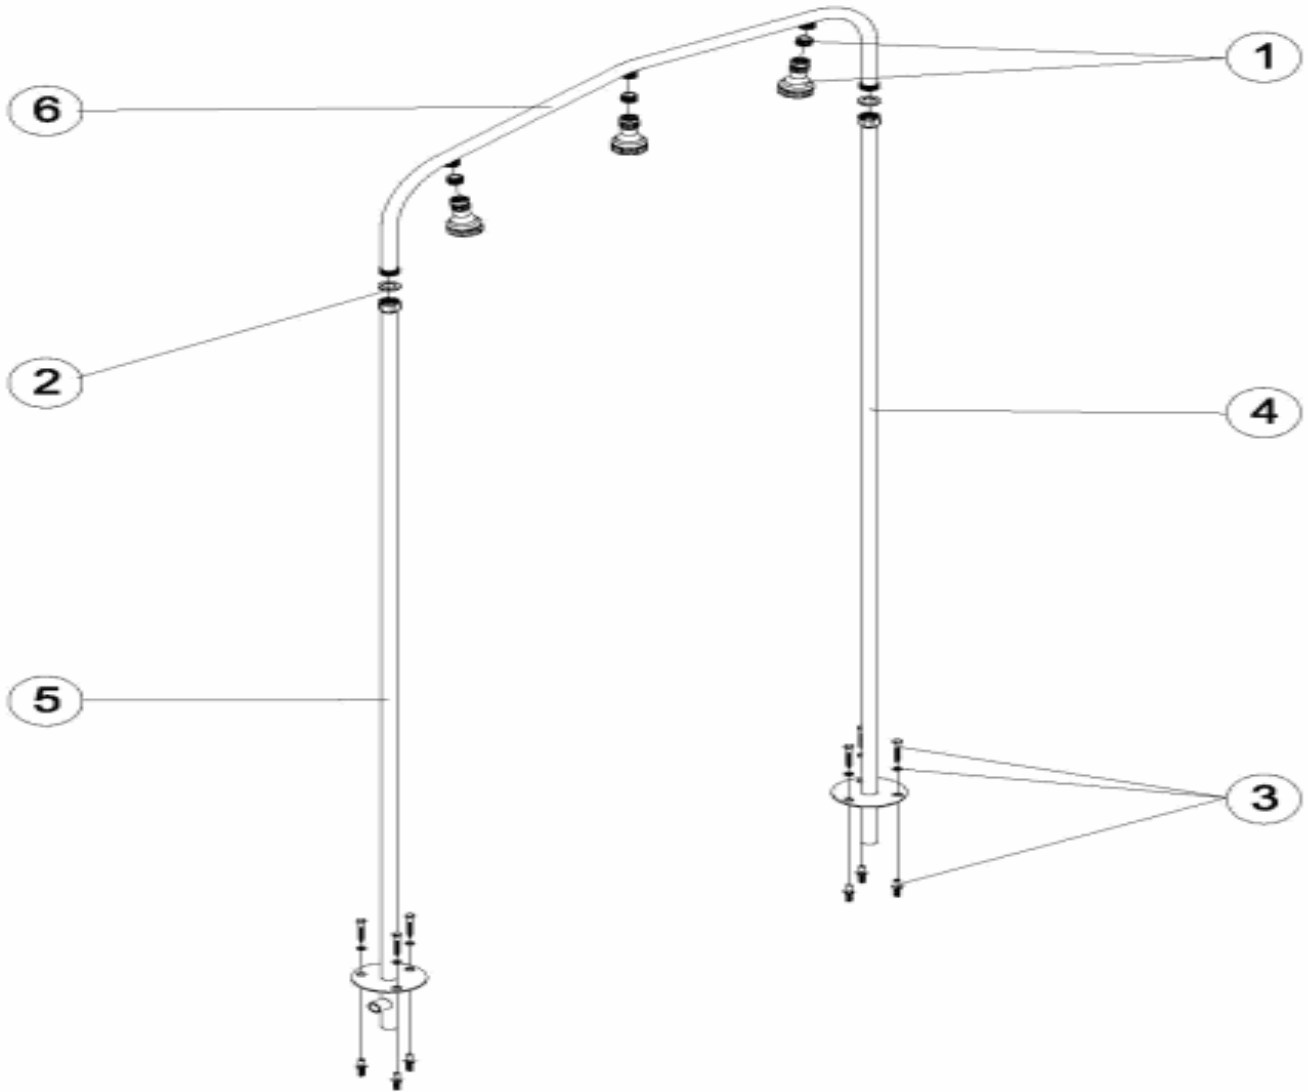

ENGLISH

POS	CODE	DESCRIPTION	POS	CODE	DESCRIPTION
1	4401042001	PLASTIC SHOWER HEAD AND BALL INLET	5	00100R0300	ELECTROPLATED BASE
2	4401042002	FLAT GASKET	6	* 00100R0100	TUNNEL ARCH
3	4401041104	SHOWER SUPPORT	6	* 19948R0100	TUNEL BRIDGE
4	00100R0200	FOOT BASE			

FRANCAIS

POS	CODE	DESCRIPTION	POS	CODE	DESCRIPTION
1	4401042001	POMMEAU DOUCHE PLASTIQUE ET SIEGE ROTULE	5	00100R0300	PIED ENTREE D'EAU
2	4401042002	JOINT PLAT	6	* 00100R0100	ARCEAU
3	4401041104	VISSERIE DE DOUCHE	6	* 19948R0100	ARCEAU
4	00100R0200	PIED ARCEAU			

ITALIANO

POS	CODICE	DESCRIZIONE	POS	CODICE	DESCRIZIONE
1	4401042001	DIFFUSORE DOCCIA PLASTICA E SEDE SNODO SFERICO	5	00100R0300	PUNTO ENTRATA ACQUA
2	4401042002	GUARNIZIONE PIANA	6	* 00100R0100	ARCO TUNNEL
3	4401041104	FISSAGGIO DOCCIA	6	* 19948R0100	PONTE TUNNEL
4	00100R0200	BASE			

CODIGO **00100, 19948**

DESCRIÇÃO: **TÚNEL DUCHE DE ARCO COM 3 E 5 DIFUSORES**

OBSERVAÇÕES

POSICIÓN	PIEZA	OBSERVACIÓN
6	00100R0100	PARA 00100
6	19948R0100	PARA 19948