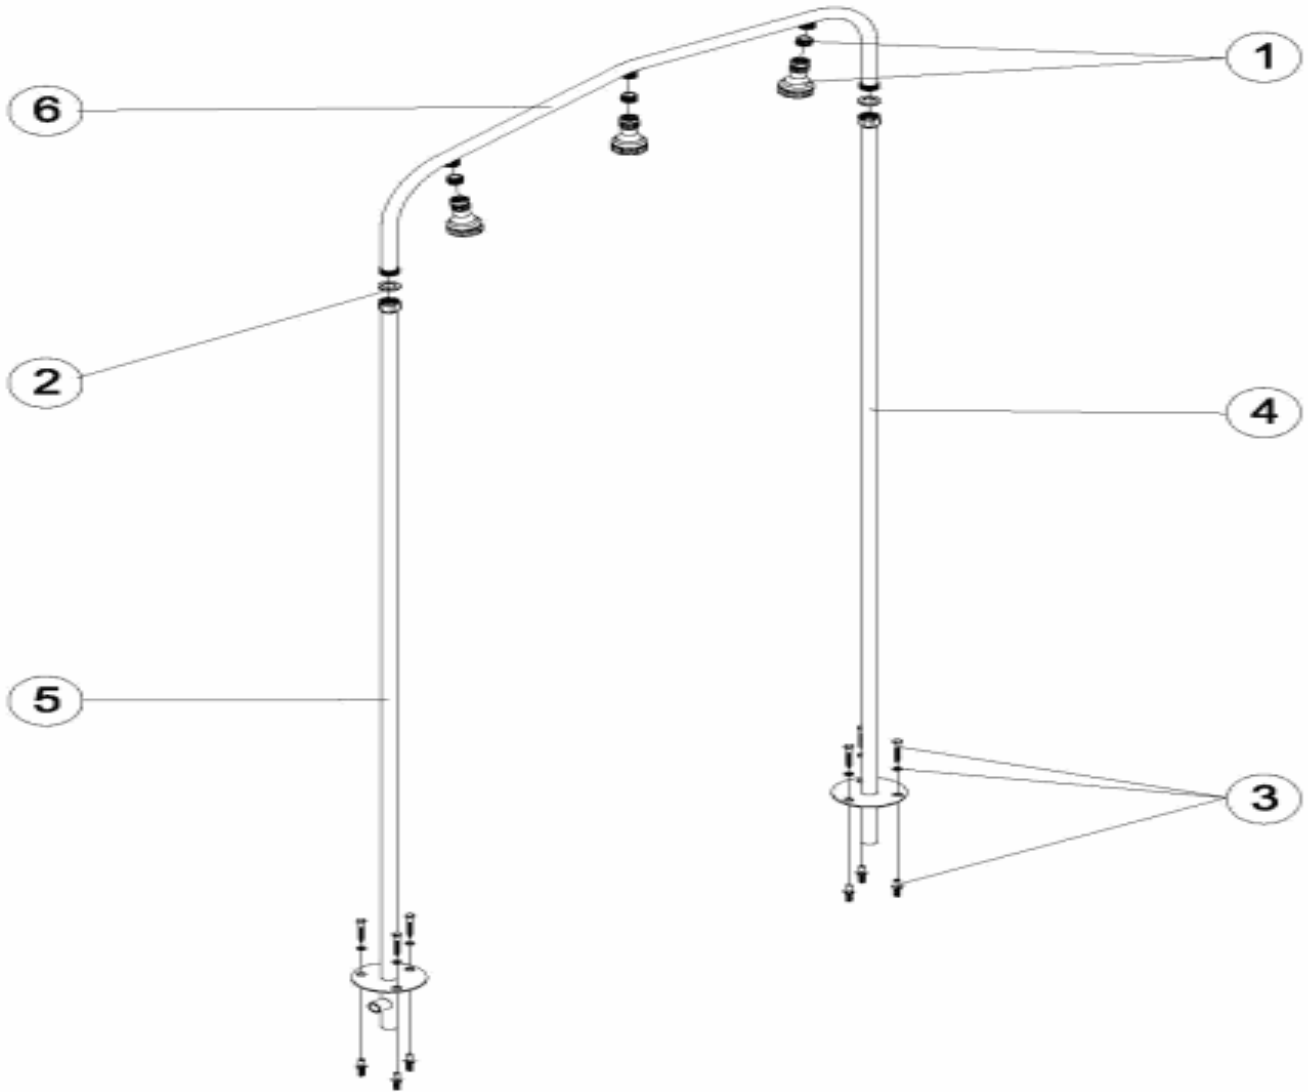

ENGLISH

POS	CODE	DESCRIPTION	POS	CODE	DESCRIPTION
1	4401042001	PLASTIC SHOWER HEAD AND BALL INLET	5	00100R0300	ELECTROPLATED BASE
2	4401042002	FLAT GASKET	6	* 00100R0100	TUNNEL ARCH
3	4401041104	SHOWER SUPPORT	6	* 19948R0100	TUNEL BRIDGE
4	00100R0200	FOOT BASE			

ITALIANO

POS	CODICE	DESCRIZIONE	POS	CODICE	DESCRIZIONE
1	4401042001	DIFFUSORE DOCCIA PLASTICA E SEDE SNODO SFERICO	5	00100R0300	PUNTO ENTRATA ACQUA
2	4401042002	GUARNIZIONE PIANA	6	* 00100R0100	ARCO TUNNEL
3	4401041104	FISSAGGIO DOCCIA	6	* 19948R0100	PONTE TUNNEL
4	00100R0200	BASE			

CODICE **00100, 19948**DESCRIZIONE: **TUNNEL DOCCIA D'ARCO CON 3 E 5 SPRUZZATORI****OSSERVAZIONI**

POSICIÓN	PIEZA	OBSERVACIÓN
6	00100R0100	PARA 00100
6	19948R0100	PARA 19948

CODIGO **00100, 19948**

DESCRIÇÃO: **TÚNEL DUCHE DE ARCO COM 3 E 5 DIFUSORES**

CODIGO **00100, 19948**

DESCRIÇÃO: **TÚNEL DUCHE DE ARCO COM 3 E 5 DIFUSORES**

OBSERVAÇÕES

POSICIÓN	PIEZA	OBSERVACIÓN
6	00100R0100	PARA 00100
6	19948R0100	PARA 19948