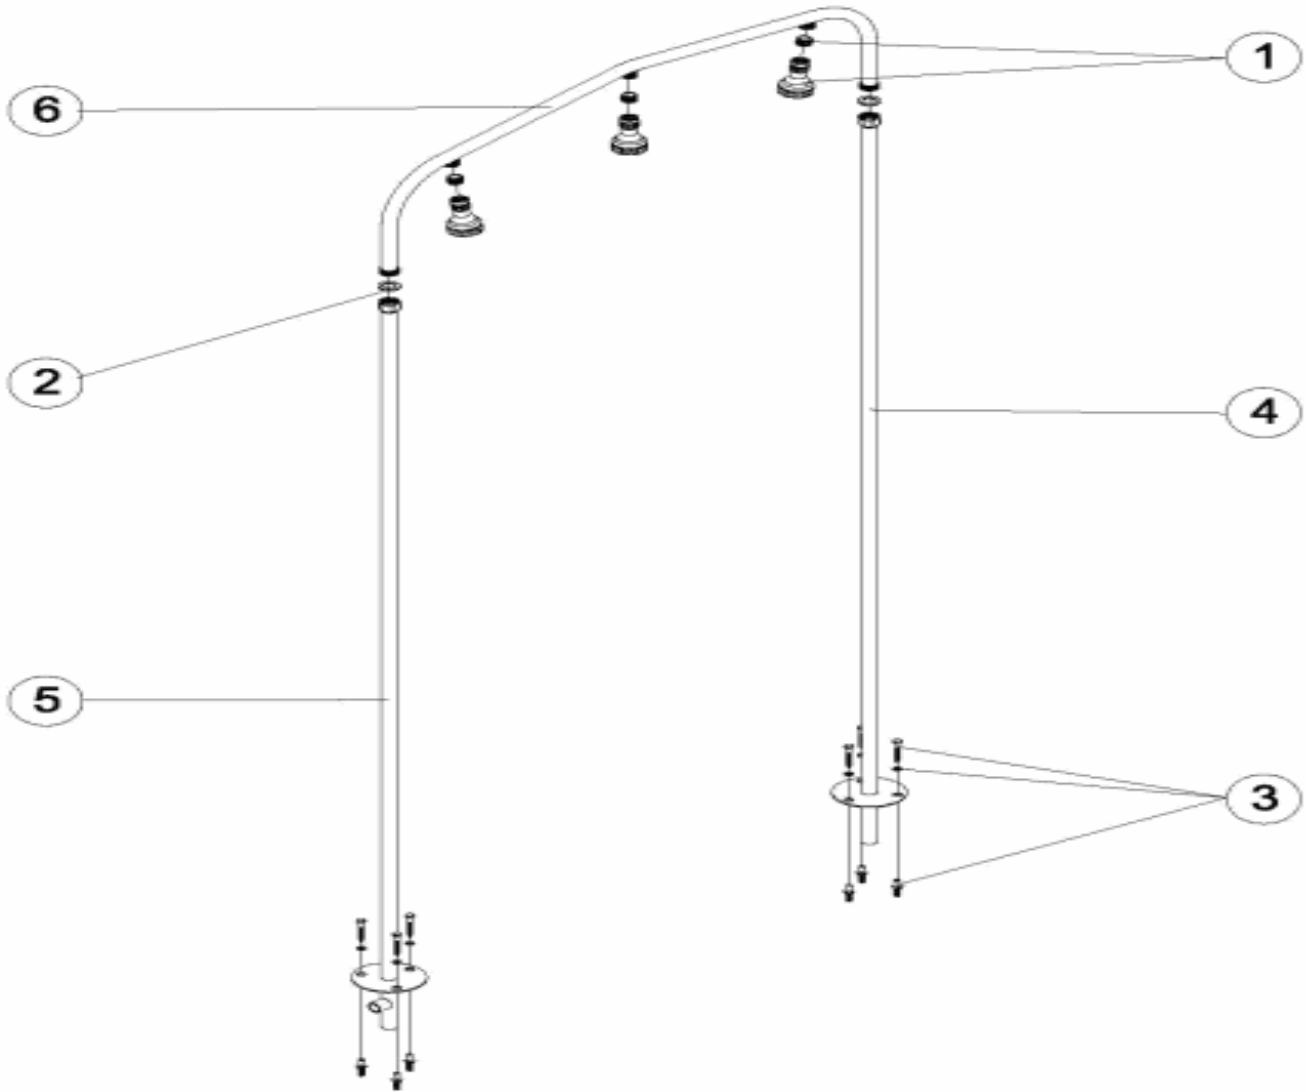

ENGLISH

POS	CODE	DESCRIPTION	POS	CODE	DESCRIPTION
1	4401042001	PLASTIC SHOWER HEAD AND BALL INLET	5	00100R0300	ELECTROPLATED BASE
2	4401042002	FLAT GASKET	6	* 00100R0100	TUNNEL ARCH
3	4401041104	SHOWER SUPPORT	6	* 19948R0100	TUNEL BRIDGE
4	00100R0200	FOOT BASE			

CODE **00100, 19948**

DESCRIPTION: **SHOWER TUNNEL ARCH WITH 3 OR 5 SHOWER HEADS**

OBSERVATIONS

POSICIÓN	PIEZA	OBSERVACIÓN
6	00100R0100	PARA 00100
6	19948R0100	PARA 19948

CODIGO **00100, 19948**

DESCRIPCION: **TUNEL DUCHA DE ARCO CON 3 Y 5 ROCIADORES**

ESPAÑOL

POS	CODIGO	DESCRIPCION	POS	CODIGO	DESCRIPCION
1	4401042001	PIÑA DUCHA PLASTICO Y ASIENTO ROTULA	5	00100R0300	PIE ENTRADA AGUA ELECTROPULIDO
2	4401042002	JUNTA PLANA	6	* 00100R0100	PUENTE TUNEL
3	4401041104	SUJECION DUCHA	6	* 19948R0100	PUENTE TUNEL
4	00100R0200	PIE PUENTE			

CODIGO **00100, 19948**DESCRIPCION: **TUNEL DUCHA DE ARCO CON 3 Y 5 ROCIADORES****OBSERVACIONES**

POSICIÓN	PIEZA	OBSERVACIÓN
6	00100R0100	PARA 00100
6	19948R0100	PARA 19948

CODE **00100, 19948**

DESCRIPTION: **PASSAGE DE DOUCHE AVEC 3 ET 5 JETS**