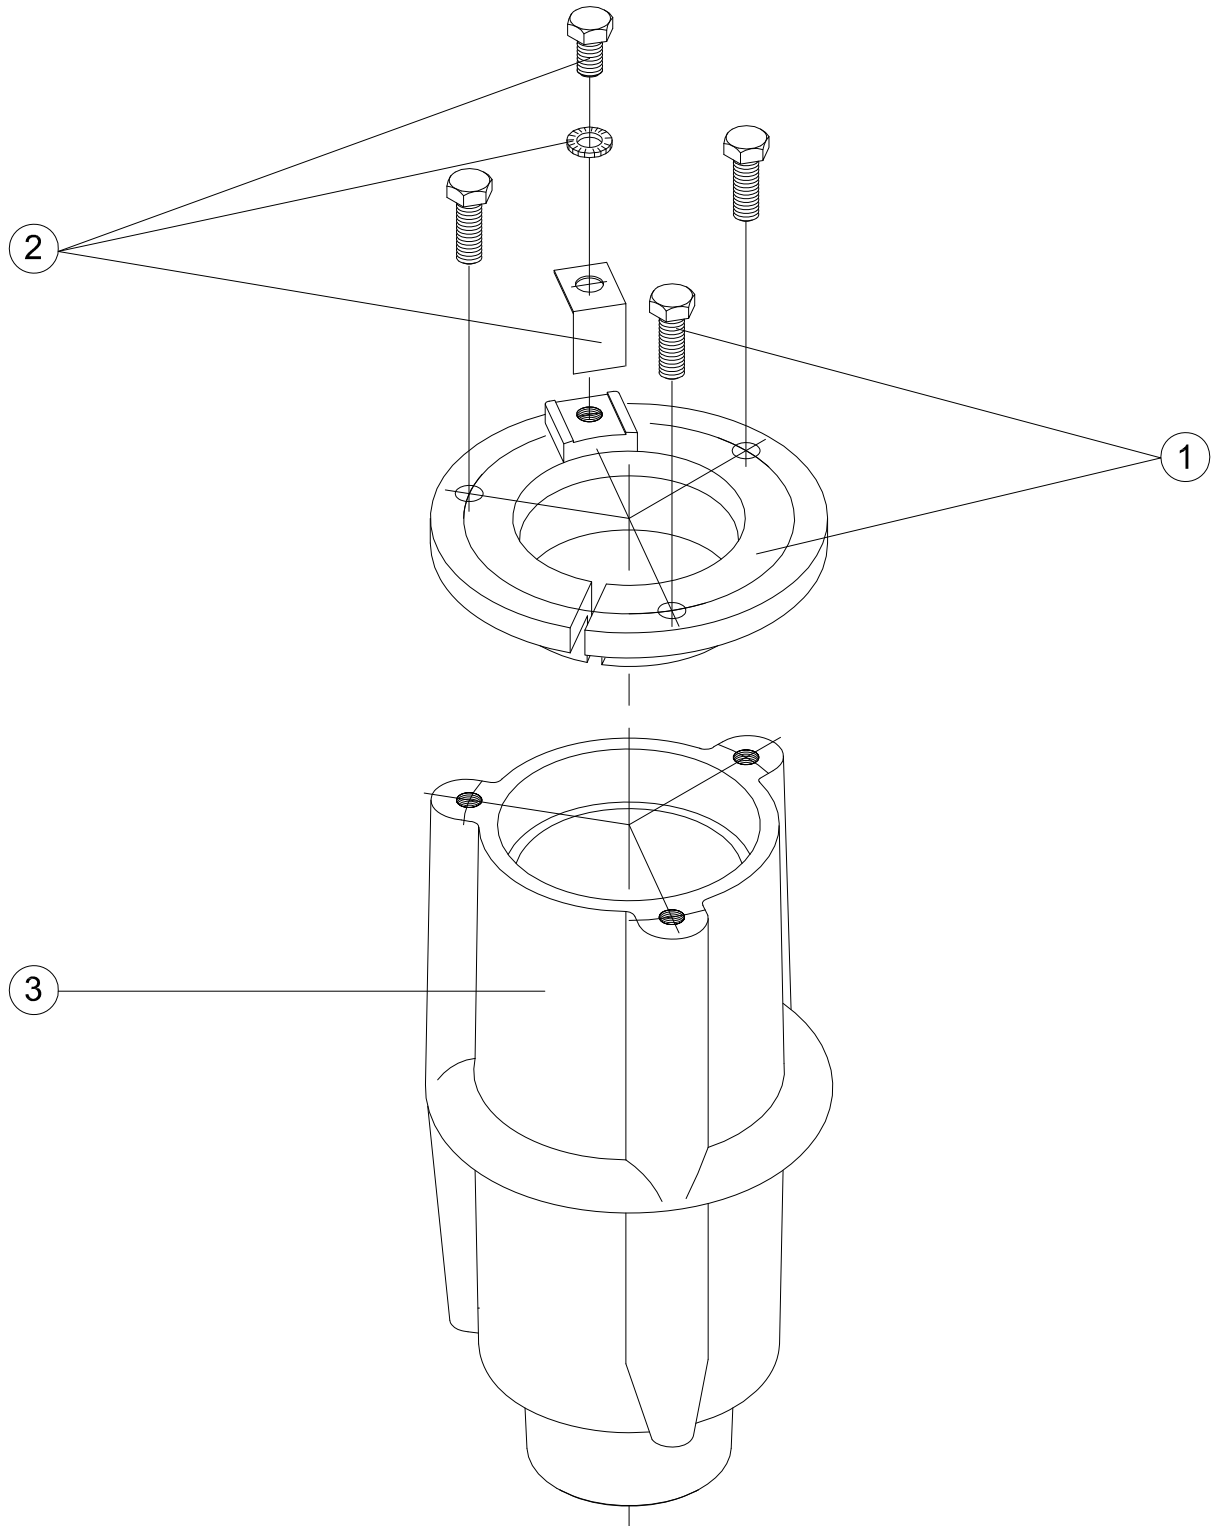

**CODIGO : 00107**  
**DESCRIPCION : ANCLAJE DUCHA D.43**

Pos.	CODIGO	DENOMINACION	Pos.	CODIGO	DENOMINACION
1	4401040108	FIJACION ANCLAJE DUCHA D. 43	3	00107R0100	CUERPO ANCLAJE DUCHA 00107
2	4401040903	TOMA DE TIERRA			

**ENGLISH**

POS.	CODE	DESCRIPTION	POS.	CODE	DESCRIPTION
1	4401040108	SHOWER ANCHOR D 43	3	00107R0100	SHOWER ANCHOR BODY
2	4401040903	EARTH CONNECTION			

**FRANÇAIS**

POS.	CODE	DESCRIPTION	POS.	CODE	DESCRIPTION
1	4401040108	1/2 ENCRAGE SUPERIEUR AVEC PRISE DE TERRE	3	00107R0100	CORPS D'ANCRAGE DE DOUCHE
2	4401040903	PRISE DE TERRE			

**ITALIANO**

POS.	CODE	DESCRIPTION	POS.	CODE	DESCRIPTION
1	4401040108	FISSAGGIO ANCORAGGIO DOCCIA D 43	3	00107R0100	ANCORAGGIO DOCCIA
2	4401040903	PRESA A TERRA			

**DEUTSCH**

POS.	CODE	DESCRIPTION	POS.	CODE	DESCRIPTION
1	4401040108	BEFESTIGUNGSRING VERANKERUNG DUSCHE	3	00107R0100	VERANKERUNG DUSCHE
2	4401040903	ERDUNG			

**PORTUGUÊS**

POS.	CODE	DESCRIPTION	POS.	CODE	DESCRIPTION
1	4401040108	FIXAÇÃO ÂNCORA CHUVEIRO D 43	3	00107R0100	CORPO ANCORAGEM CHUVEIRO
2	4401040903	LIGAÇÃO A TERRA			