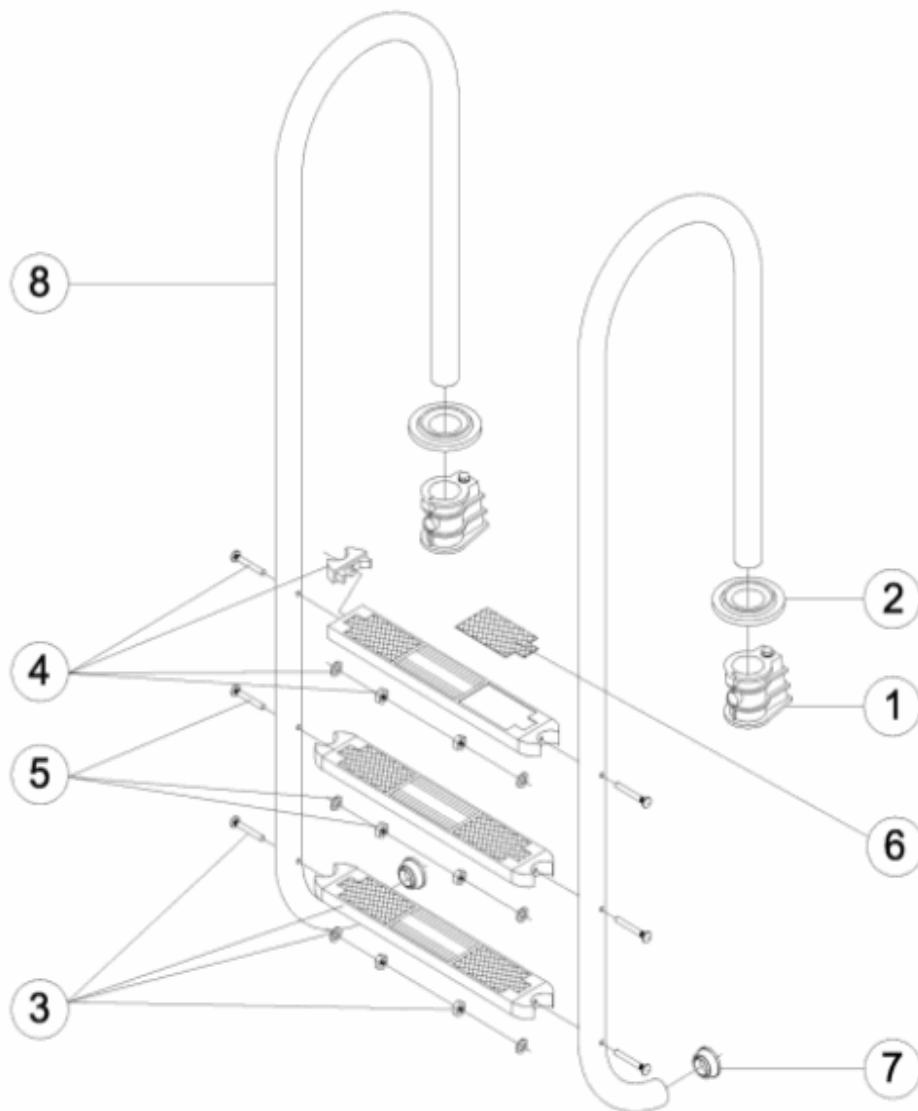

CODIGO **05480, 05481, 05482, 05483**

DESCRIPCION: **ESCALERA MURO 2-3-4-5 PELDAÑOS AISI-316**

ESPAÑOL

POS	CODIGO	DESCRIPCION	POS	CODIGO	DESCRIPCION
1	44010101	ANCLAJE ESCALERA	7	4401010112	TOPE ESCALERA
2	44010103	TAPETA EMBELLECEDORA 316	8	* 05480R001	PASAMANO ESCALERA 2 PELDAÑOS AISI-316
3	44010104	PELDAÑO LUXE 316	8	* 05481R001	PASAMANOS 3 PELDAÑOS AISI 316
4	44010107	SOPORTE LATERAL PELDAÑO 316	8	* 05482R001	PASAMANOS 4 PELDAÑOS AISI 316
5	44010111	TORNILLERIA PELDAÑO 316	8	* 05483R001	PASAMANO ESCALERA 5 PELDAÑOS AISI-316
6	44010108	TAPETA PELDAÑO LUXE			

CODIGO 05480, 05481, 05482, 05483

DESCRIPCION: ESCALERA MURO 2-3-4-5 PELDAÑOS AISI-316

OBSERVACIONES

POS	CODIGO	OBSERVACIONES
8	05480R0001	PARA 05480
8	05481R0001	PARA 05481
8	05482R0001	PARA 05482
8	05483R0001	PARA 05483

CODE **05480, 05481, 05482, 05483**

DESCRIPTION: **ÉCHELLE MUR 2-3-4-5 MARCHES AISI-316**

FRANCAIS

POS	CODE	DESCRIPTION	POS	CODE	DESCRIPTION
1	44010101	ANCRAGE D'ÉCHELLE	7	4401010112	TAMPON D'ÉCHELLE
2	44010103	ENJOLIVEUR AISI 316	8	* 05480R0001	MAIN COURANTE ECHELLE 2 MARCHES AISI 316
3	44010104	MARCHE LUXE AISI 316	8	* 05481R0001	MAIN COURANTE ECHELLE 3 MARCHES AISI 316
4	44010107	SUPPORT LATÉRAL DE MARCHE 316	8	* 05482R0001	MAIN COURANTE ECHELLE 4 MARCHES AISI 316
5	44010111	VISSERIE MARCHE AISI 316	8	* 05483R0001	MAIN COURANTE ECHELLE 5 MARCHES AISI 316
6	44010108	PLAQUE NOIRE POUR MARCHE LUXE			