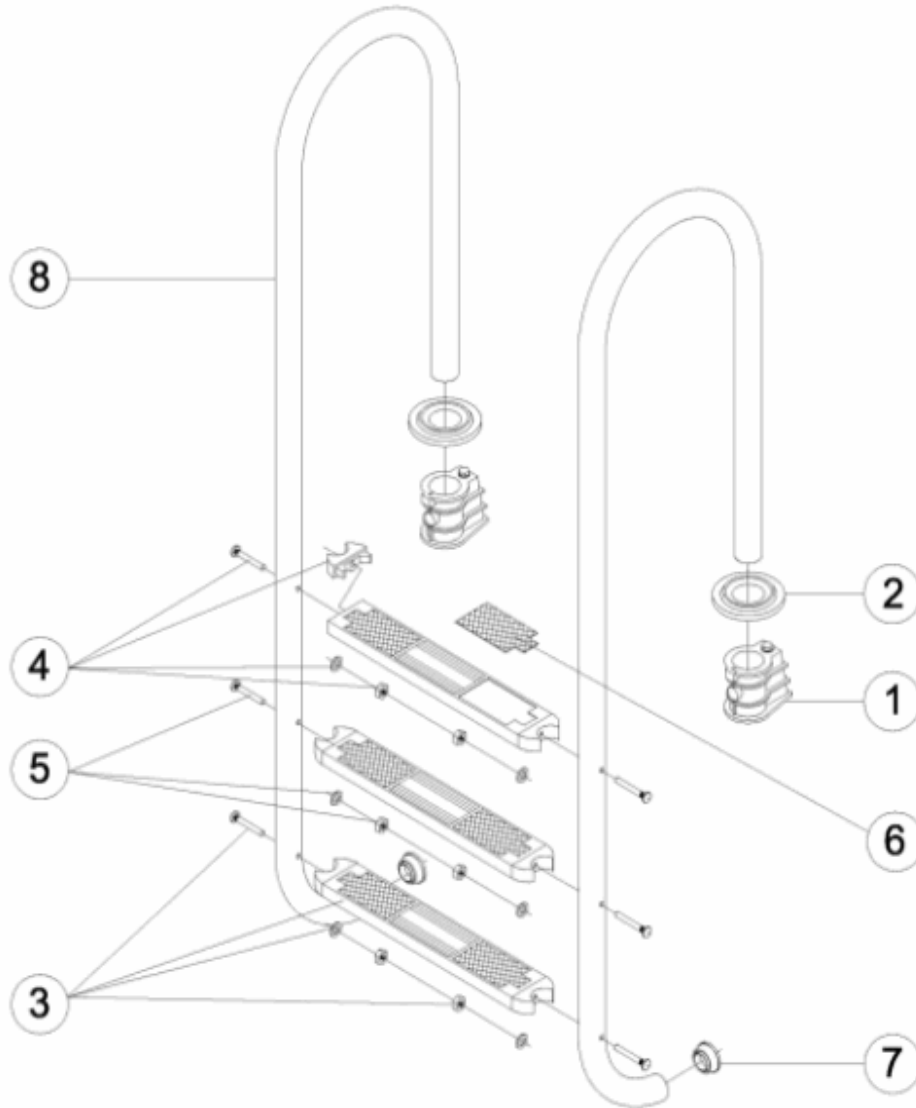

CODIGO **05480, 05481, 05482, 05483**

DESCRIPCION: **ESCALERA MURO 2-3-4-5 PELDAÑOS AISI-316**

ESPAÑOL

POS	CODIGO	DESCRIPCION	POS	CODIGO	DESCRIPCION
1	44010101	ANCLAJE ESCALERA	7	4401010112	TOPE ESCALERA
2	44010103	TAPETA EMBELLECEDORA 316	8	* 05480R001	PASAMANO ESCALERA 2 PELDAÑOS AISI-316
3	44010104	PELDAÑO LUXE 316	8	* 05481R001	PASAMANOS 3 PELDAÑOS AISI 316
4	44010107	SOPORTE LATERAL PELDAÑO 316	8	* 05482R001	PASAMANOS 4 PELDAÑOS AISI 316
5	44010111	TORNILLERIA PELDAÑO 316	8	* 05483R001	PASAMANO ESCALERA 5 PELDAÑOS AISI-316
6	44010108	TAPETA PELDAÑO LUXE			

CODIGO 05480, 05481, 05482, 05483

DESCRIPCION: ESCALERA MURO 2-3-4-5 PELDAÑOS AISI-316

OBSERVACIONES

POS	CODIGO	OBSERVACIONES
8	05480R0001	PARA 05480
8	05481R0001	PARA 05481
8	05482R0001	PARA 05482
8	05483R0001	PARA 05483

CODE **05480, 05481, 05482, 05483**

DESCRIPTION: **ÉCHELLE MUR 2-3-4-5 MARCHES AISI-316**

FRANCAIS

POS	CODE	DESCRIPTION	POS	CODE	DESCRIPTION
1	44010101	ANCRAGE D'ÉCHELLE	7	4401010112	TAMPON D'ÉCHELLE
2	44010103	ENJOLIVEUR AISI 316	8	* 05480R0001	MAIN COURANTE ECHELLE 2 MARCHES AISI 316
3	44010104	MARCHE LUXE AISI 316	8	* 05481R0001	MAIN COURANTE ECHELLE 3 MARCHES AISI 316
4	44010107	SUPPORT LATÉRAL DE MARCHE 316	8	* 05482R0001	MAIN COURANTE ECHELLE 4 MARCHES AISI 316
5	44010111	VISSERIE MARCHE AISI 316	8	* 05483R0001	MAIN COURANTE ECHELLE 5 MARCHES AISI 316
6	44010108	PLAQUE NOIRE POUR MARCHE LUXE			