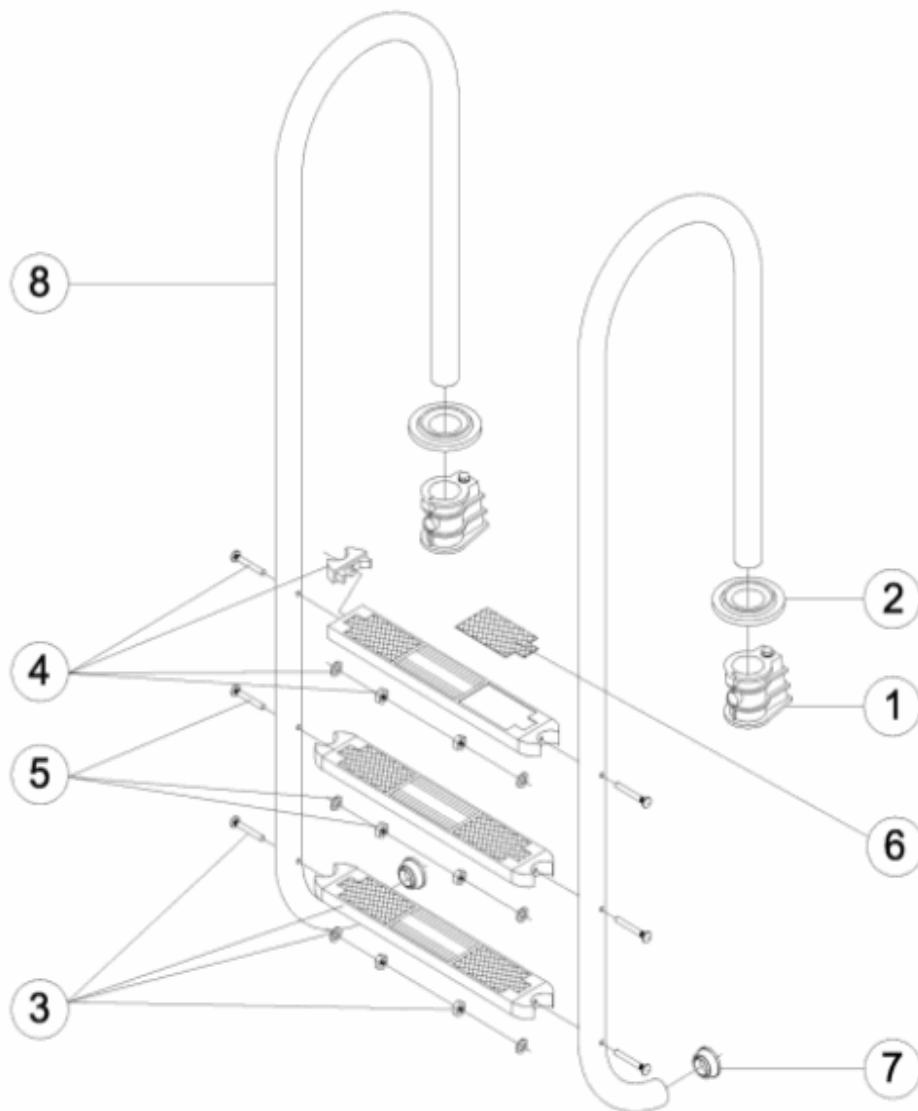

CODIGO **05480, 05481, 05482, 05483**

DESCRIÇÃO: **ESCADA PAREDE 2-3-4-5 DEGRAUS AISI-316**

PORTUGUES

POS	CODIGO	DESCRIÇÃO	POS	CODIGO	DESCRIÇÃO
1	4401010101	ÂNCORA	7	4401010112	BATENTE ESCADA
2	4401010103	ESPELHO 316	8	* 05480R0001	CORRIMÃO ESCADA 2 DEGRAUS AISI-316
3	4401010104	DEGRAU LUXE 316	8	* 05481R0001	CORRIMÃO 3 DEGRAUS AISI 316
4	4401010107	SUPORTE LATERAL DEGRAU 316	8	* 05482R0001	CORRIMÃO 4 DEGRAUS AISI 316
5	4401010111	PARAFUSOS DEGRAU 316	8	* 05483R0001	CORRIMÃO ESCADA 5 DEGRAUS AISI-316
6	4401010108	ANTI DERRAPANTE DEGRAU LUXE