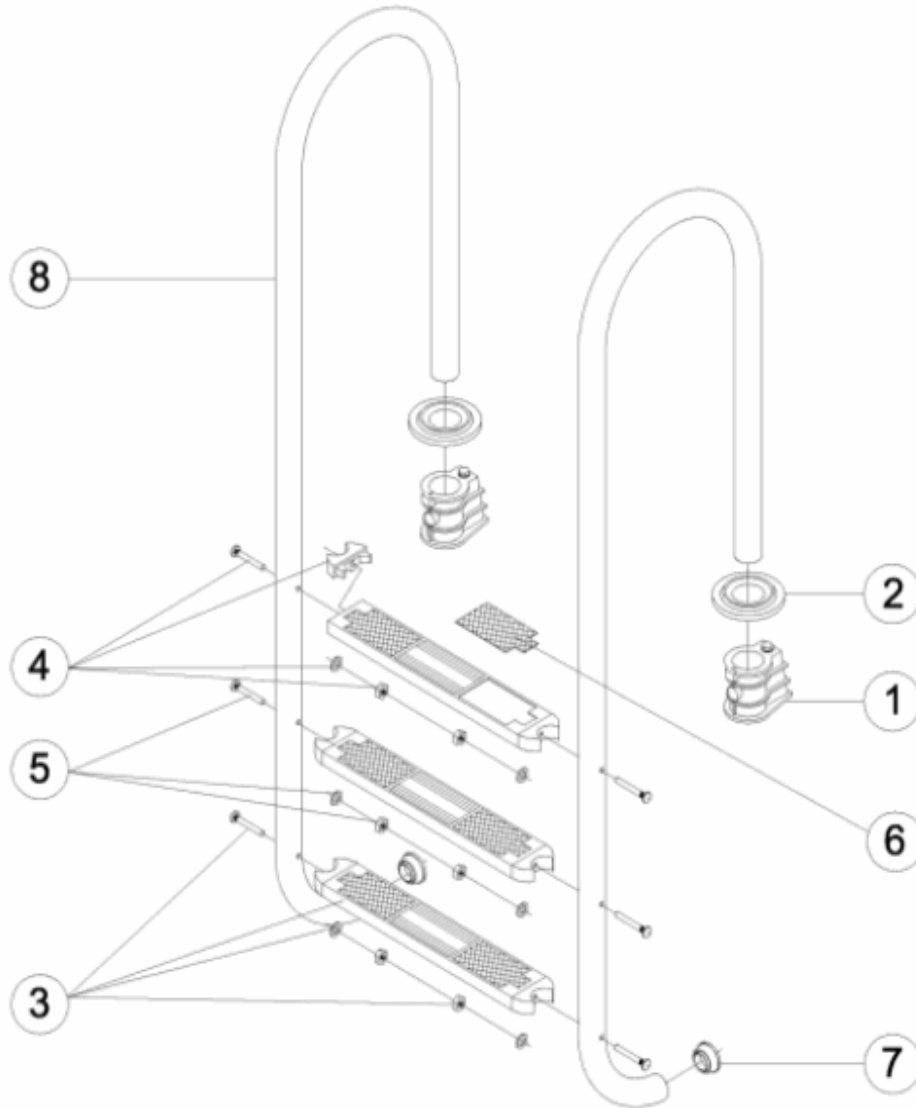

CODE **05480, 05481, 05482, 05483**

DESCRIPTION: **MURO LADDER 2-3-4-5 STEPS AISI-316**

ENGLISH

POS	CODE	DESCRIPTION	POS	CODE	DESCRIPTION
1	44010101	LADDER ANCHOR	7	4401010112	LADDER END CAP
2	44010103	ESCUTCHEON 316	8	* 05480R001	HANDRAIL LADDER 2 STEPS AISI-316
3	44010104	DELUXE TREAD 316	8	* 05481R001	HANDRAIL 3 STEPS AISI-316
4	44010107	TREAD END SET 316	8	* 05482R001	HANDRAIL 4 STEPS AISI-316
5	44010111	TREAD BOLT SET 316	8	* 05483R001	HANDRAIL LADDER 5 STEPS AISI-316
6	44010108	DELUXE TREAD END INSERT