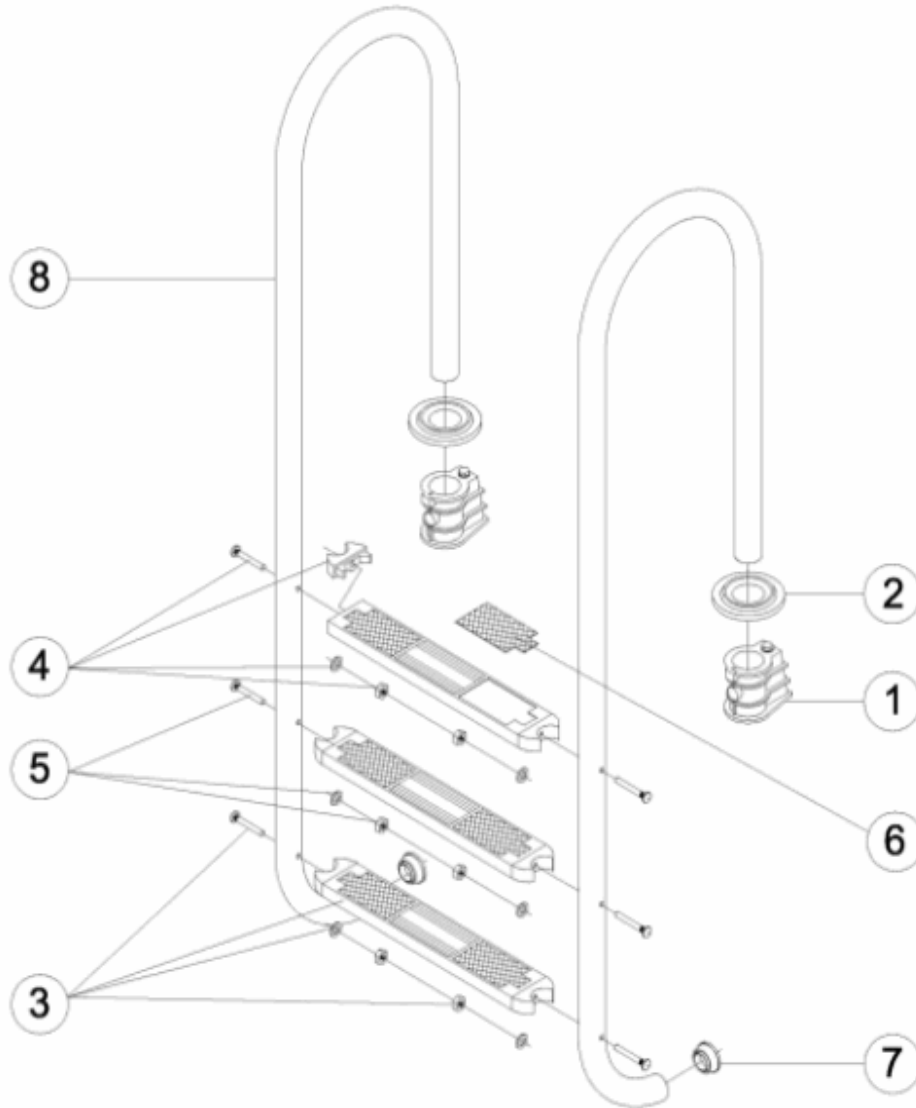

CODICE 05480, 05481, 05482, 05483

DESCRIZIONE: SCALA MURO 2-3-4-5 SCALINI AISI-316

OSSERVAZIONI

POS	CODICE	OSSERVAZIONI
8	05480R0001	PARA 05480
8	05481R0001	PARA 05481
8	05482R0001	PARA 05482
8	05483R0001	PARA 05483

CODE **05480, 05481, 05482, 05483**

BESCHREIBUNG: **WANDLEITER 2-3-4-5 SPROSSEN AISI-316**

DEUTSCH

POS	CODE	BESCHREIBUNG	POS	CODE	BESCHREIBUNG
1	4401010101	EINBAUHÜLSE	7	4401010112	PLASTIKPUFFER LEITERHOLM
2	4401010103	BLENDE LEITER V4A	8	* 05480R0001	HANDLAUF LEITER 2 STUFEN AISI-316
3	4401010104	STUFE DELUXE V4A	8	* 05481R0001	HANDLAUF 3 STUFEN AISI 316
4	4401010107	HALTERUNG STUFE DELUXE	8	* 05482R0001	HANDLAUF 4 STUFEN AISI-316
5	4401010111	SCHRAUBENSATZ STUFE DELUXE V4A	8	* 05483R0001	HANDLAUF LEITER 5 STUFEN AISI-316
6	4401010108	AUFLAGE STUFE DELUXE			