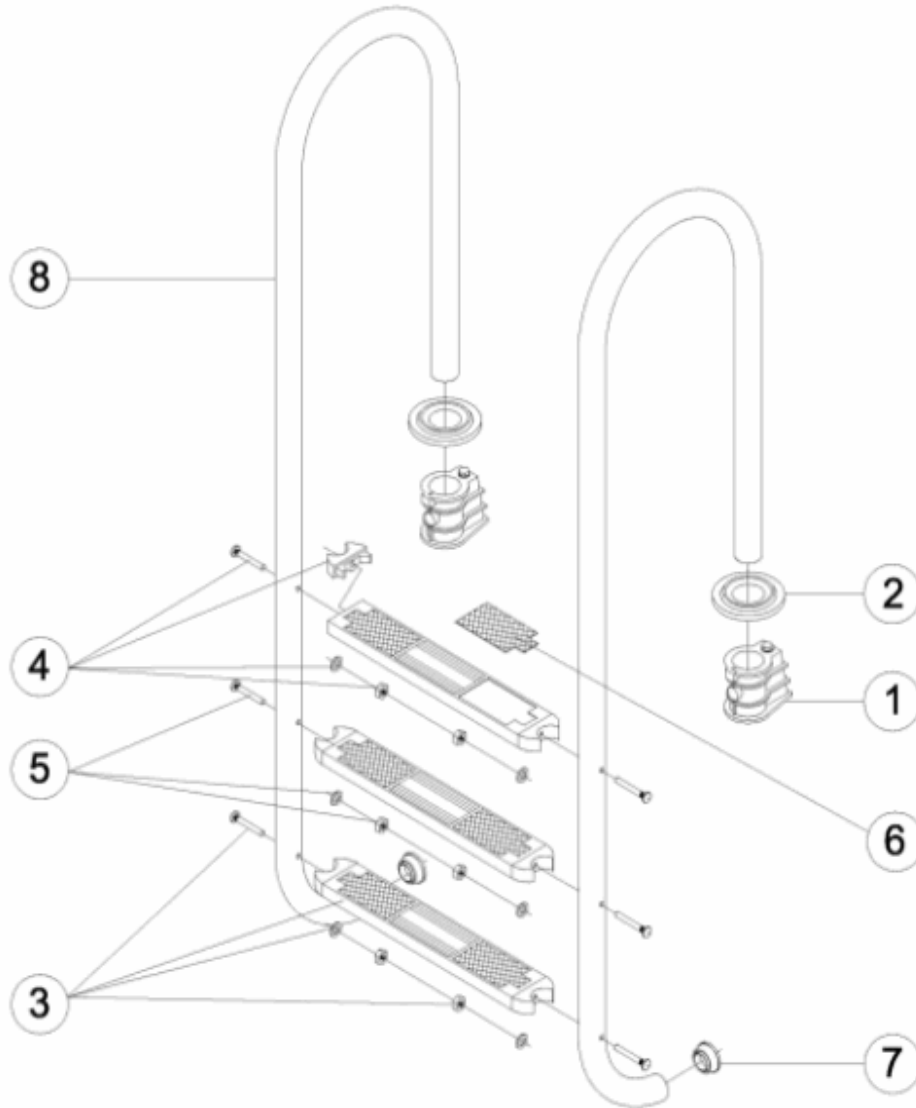

CODICE **05480, 05481, 05482, 05483**

DESCRIZIONE: **SCALA MURO 2-3-4-5 SCALINI AISI-316**

ITALIANO

POS	CODICE	DESCRIZIONE	POS	CODICE	DESCRIZIONE
1	44010101	ANCORAGGIO SCALA	7	440101012	TAPPO SCALA
2	44010103	COPRIFLANGIA ANCORAGGIO AISI 316	8	* 05480R001	CORRIMANO SCALA 2 GRADINI AISI-316
3	44010104	GRADINO LUXE AISI 316	8	* 05481R001	CORRIMANO 3 GRADINI AISI 316
4	44010107	SOSTEGNO LATERALE GRADINO 316	8	* 05482R001	CORRIMANO 4 GRADINI AISI 316
5	44010111	BULLONERIA GRADINO AISI 316	8	* 05483R001	CORRIMANO SCALA 5 GRADINI AISI-316
6	44010108	TAPPETINO FINITURA GRADINO LUXE