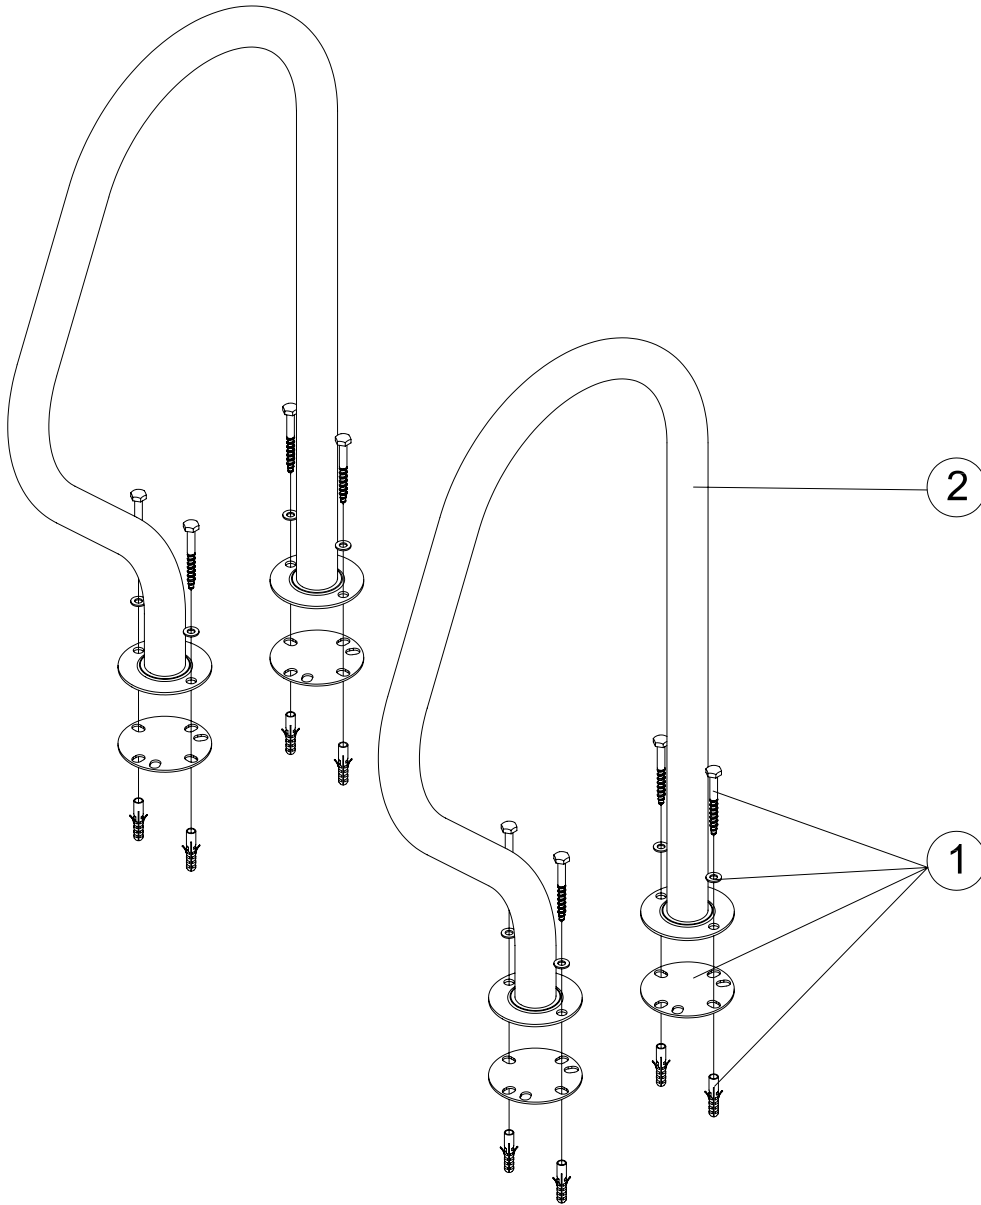

CÓDIGOS: 05542

DESCRIPCIÓN: SALIDA PISCINA CON PLETINAS 316

POS.	CÓDIGO	DESCRIPCIÓN	POS.	CÓDIGO	DESCRIPCIÓN
1	4401010802	TORNILLERIA FIJACION ESCALERA 316	2	05542R0100	PASAMANOS SALIDA CON PLETINA 316

CODES: 05542

DESCRIPTION: GRAB PULLS WITH FIXING PLATES AISI 316

POS.	CODE	DESCRIPTION	POS.	CODE	DESCRIPTION
1	4401010802	FLANGE SET 316	2	05542R0100	HAND RAIL WITH DECK 316

CODICI: 05542

DESCRIZIONE: CORRIMANO PISCINA ACCIAIO INOX 316

POS.	CODICE	DESCRIZIONE	POS.	CODICE	DESCRIZIONE
1	4401010802	BULLONERIA FISSAGGIO SCALA 316	2	05542R0100	CORRIMANO SALITA AISI 316

CÓDIGOS: 05542

DESCRIÇÃO: SAIDA PISCINA COM PLATINAS 316

POS.	CÓDIGO	DESCRIÇÃO	POS.	CÓDIGO	DESCRIÇÃO
1	4401010802	PARAFUSOS FIXAÇÃO ESCADA 316	2	05542R0100	CORRIMÕES SAÍDA COM PLATINA 316