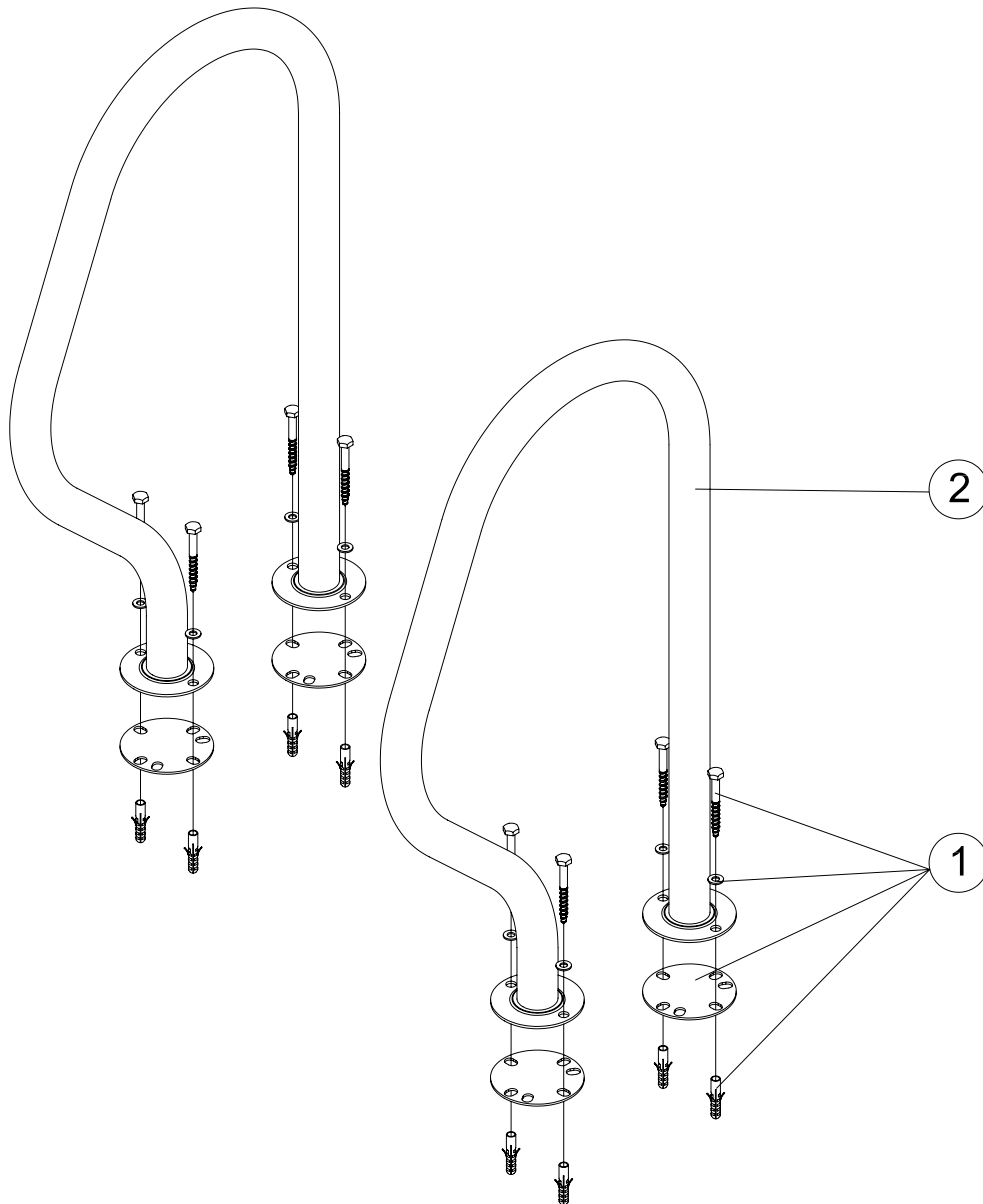

CÓDIGOS: 05542

DESCRIPCIÓN: SALIDA PISCINA CON PLETINAS 316

POS.	CÓDIGO	DESCRIPCIÓN	POS.	CÓDIGO	DESCRIPCIÓN
1	4401010802	TORNILLERIA FIJACION ESCALERA 316	2	05542R0100	PASAMANOS SALIDA CON PLETINA 316

CODES: 05542

DESCRIPTION: GRAB PULLS WITH FIXING PLATES AISI 316

POS.	CODE	DESCRIPTION	POS.	CODE	DESCRIPTION
1	4401010802	FLANGE SET 316	2	05542R0100	HAND RAIL WITH DECK 316

CODICI: 05542

DESCRIZIONE: CORRIMANO PISCINA ACCIAIO INOX 316

POS.	CODICE	DESCRIZIONE	POS.	CODICE	DESCRIZIONE
1	4401010802	BULLONERIA FISSAGGIO SCALA 316	2	05542R0100	CORRIMANO SALITA AISI 316

CÓDIGOS: 05542

DESCRIÇÃO: SAIDA PISCINA COM PLATINAS 316

POS.	CÓDIGO	DESCRIÇÃO	POS.	CÓDIGO	DESCRIÇÃO
1	4401010802	PARAFUSOS FIXAÇÃO ESCADA 316	2	05542R0100	CORRIMÕES SAÍDA COM PLATINA 316