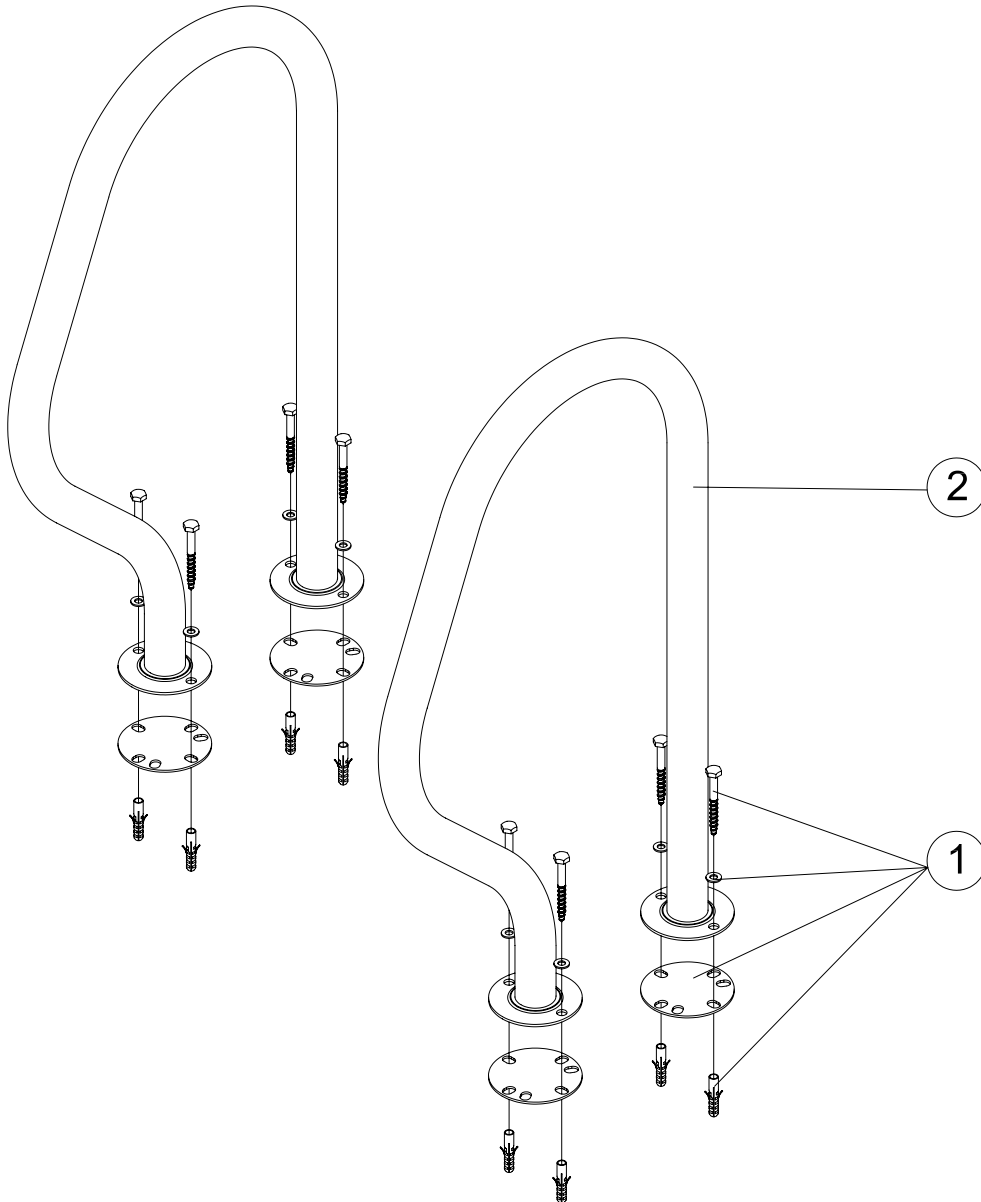

CÓDIGOS: 05542

DESCRIPCIÓN: SALIDA PISCINA CON PLETINAS 316

POS.	CÓDIGO	DESCRIPCIÓN	POS.	CÓDIGO	DESCRIPCIÓN
1	4401010802	TORNILLERIA FIJACION ESCALERA 316	2	05542R0100	PASAMANOS SALIDA CON PLETINA 316

CODES: 05542

DESCRIPTION: GRAB PULLS WITH FIXING PLATES AISI 316

POS.	CODE	DESCRIPTION	POS.	CODE	DESCRIPTION
1	4401010802	FLANGE SET 316	2	05542R0100	HAND RAIL WITH DECK 316

CODICI: 05542

DESCRIZIONE: CORRIMANO PISCINA ACCIAIO INOX 316

POS.	CODICE	DESCRIZIONE	POS.	CODICE	DESCRIZIONE
1	4401010802	BULLONERIA FISSAGGIO SCALA 316	2	05542R0100	CORRIMANO SALITA AISI 316

CÓDIGOS: 05542

DESCRIÇÃO: SAIDA PISCINA COM PLATINAS 316

POS.	CÓDIGO	DESCRIÇÃO	POS.	CÓDIGO	DESCRIÇÃO
1	4401010802	PARAFUSOS FIXAÇÃO ESCADA 316	2	05542R0100	CORRIMÕES SAÍDA COM PLATINA 316