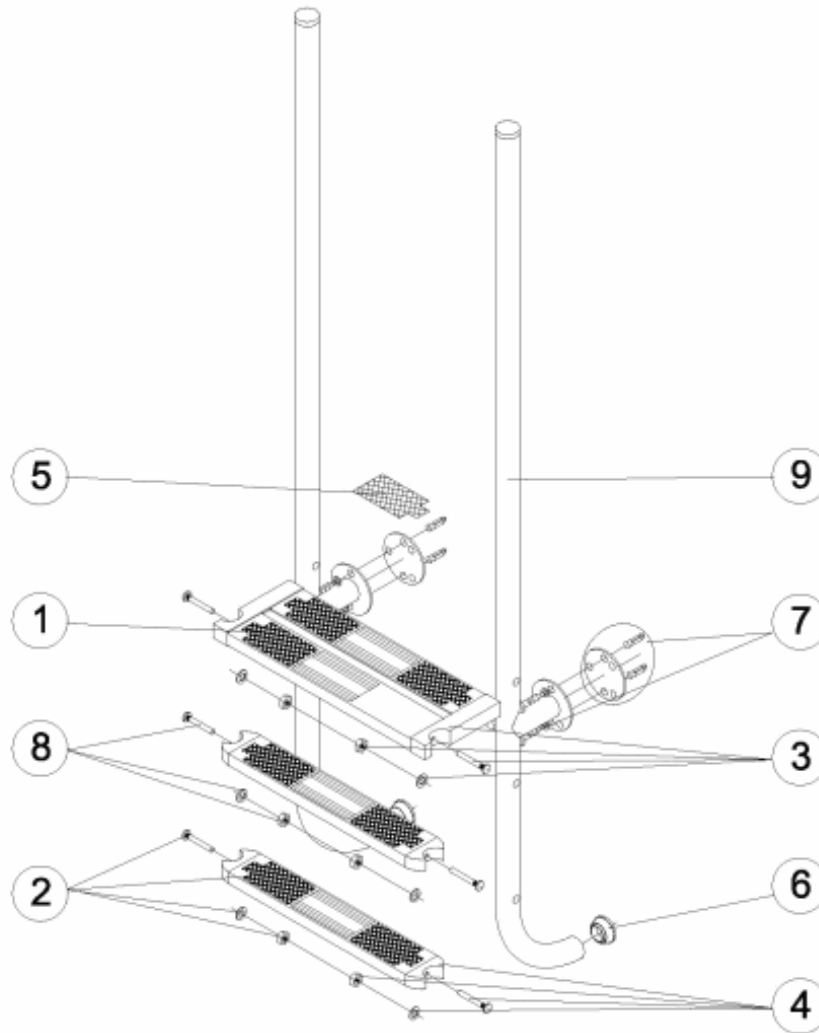

CODE **45781, 45782, 45783, 45784**

DESCRIPTION: **ELEGANCE LADDER AISI 316**

ENGLISH

POS	CODE	DESCRIPTION	POS	CODE	DESCRIPTION
1	4401010805	SAFETY TREAD 316	7	4401010802	FLANGE SET 316
2	4401010104	DELUXE TREAD 316	8	4401010111	TREAD BOLT SET 316
3	4401010807	SAFETY TREAD END SET	9	*45781R0200	SHORT 2 TREAD LADDER HANDRAIL
4	4401013203	STEP END CAP	9	*45782R0200	SHORT 3 TREAD LADDER HANDRAIL
5	4401010108	DELUXE TREAD END INSERT	9	*45783R0200	SHORT 4 TREAD LADDER HANDRAIL
6	4401010112	LADDER END CAP	9	*45784R0200	SHORT 5 TREAD LADDER HANDRAIL

CODE **45781, 45782, 45783, 45784**

DESCRIPTION: **ELEGANCE LADDER AISI 316**

OBSERVATIONS

POSICIÓN	PIEZA	OBSERVACIÓN
9	45781R0200	Para 45781
9	45782R0200	Para 45782
9	45783R0200	Para 45783
9	45784R0200	Para 45784

CODIGO **45781, 45782, 45783, 45784**

DESCRIPCION: **ESCALERA ELEGANCE AISI 316**

ESPAÑOL

POS	CODIGO	DESCRIPCION	POS	CODIGO	DESCRIPCION
1	4401010805	PELDAÑO SEGURIDAD 316	7	4401010802	TORNILLERIA FIJACION ESCALERA 316
2	4401010104	PELDAÑO LUXE 316	8	4401010111	TORNILLERIA PELDAÑO 316
3	4401010807	SOPORTE LATERAL SEGURIDAD	9	*45781R0200	PASAMANO ESCALERA ELEGANCE 2 PELDAÑOS
4	4401013203	SOPORTE LATERAL PELDAÑO	9	*45782R0200	PASAMANO ESCALERA ELEGANCE 3 PELDAÑOS
5	4401010108	TAPETA PELDAÑO LUXE	9	*45783R0200	PASAMANO ESCALERA ELEGANCE 4 PELDAÑOS
6	4401010112	TOPE ESCALERA	9	*45784R0200	PASAMANO ESCALERA ELEGANCE 5 PELDAÑOS