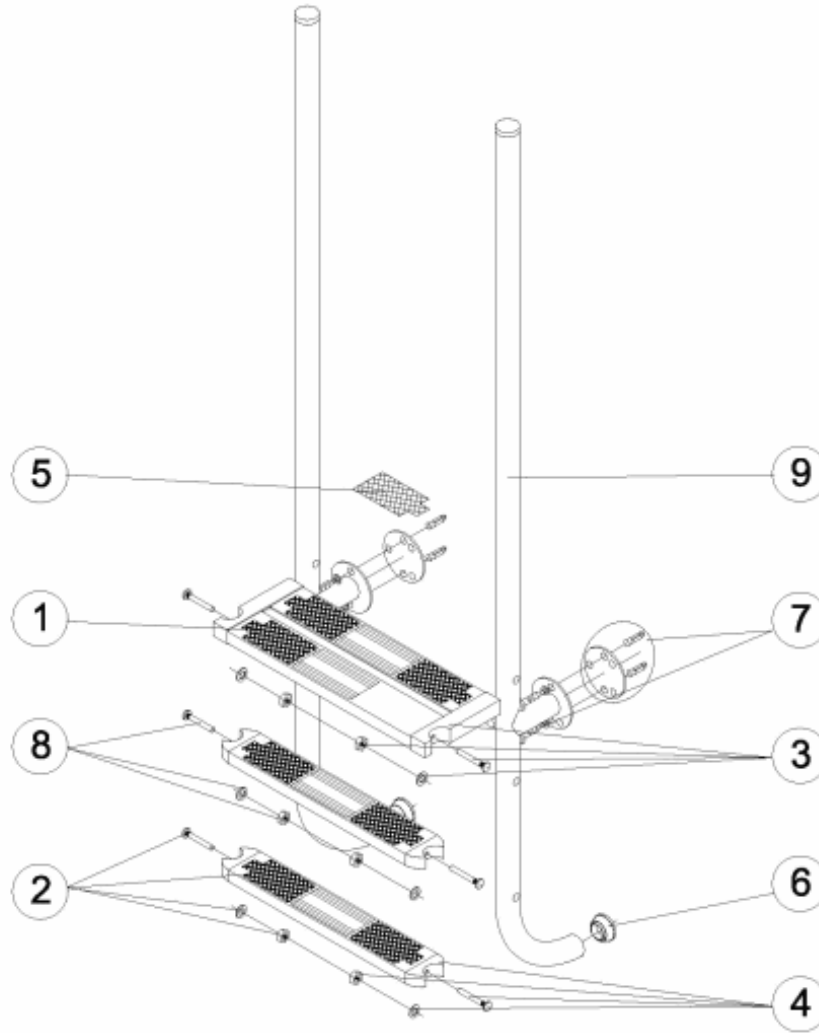

CODIGO **45781, 45782, 45783, 45784**

DESCRIÇÃO: **ESCADA ELEGANCE AISI 316**

PORTUGUES

POS	CODIGO	DESCRIÇÃO	POS	CODIGO	DESCRIÇÃO
1	4401010805	DEGRAU SEGURANÇA 316	7	4401010802	PARAFUSOS FIXAÇÃO ESCADA 316
2	4401010104	DEGRAU LUXE 316	8	4401010111	PARAFUSOS DEGRAU 316
3	4401010807	SUPORTE LATERAL SEGURANÇA	9	* 45781R0200	CORRIMÃO 2 DEGRAUS
4	4401013203	SUPORTE LATERAL DEGRAU	9	* 45782R0200	CORRIMÃO 3 DEGRAUS
5	4401010108	ANTI DERRAPANTE DEGRAU LUXE	9	* 45783R0200	CORRIMÃO 4 DEGRAUS
6	4401010112	BATENTE ESCADA	9	* 45784R0200	CORRIMÃO 5 DEGRAUS