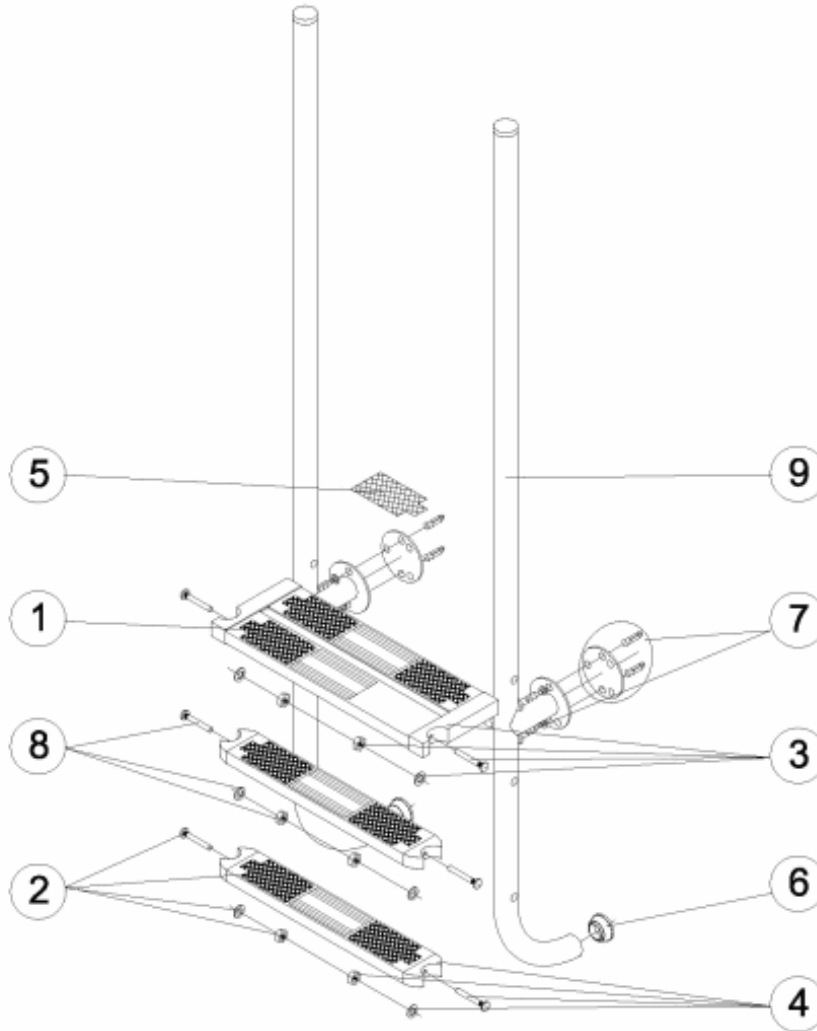

CODE **45781, 45782, 45783, 45784**

BESCHREIBUNG: **LEITER ELEGANCE AISI 316**

DEUTSCHE

POS	CODE	BESCHREIBUNG	POS	CODE	BESCHREIBUNG
1	4401010805	SICHERHEITSSTUFE V4A	7	4401010802	BEFESTIGUNGSSATZ LEITER V4A MIT DICHTUNG
2	4401010104	STUFE DELUXE V4A	8	4401010111	SCHRAUBENSATZ STUFE DELUXE V4A
3	4401010807	HALTERUNG SICHERHEITSSTUFE V4A	9	*45781R0200	LEITERHOLM LEITER 2 STUFIG
4	4401013203	HALTERUNG STANDARDSTUFE	9	*45782R0200	LEITERHOLM LEITER 3 STUFIG
5	4401010108	AUFLAGE STUFE DELUXE	9	*45783R0200	LEITERHOLM LEITER 4 STUFIG
6	4401010112	PLASTIKPUFFER LEITERHOLM	9	*45784R0200	LEITERHOLM LEITER 5 STUFIG

CODE **45781, 45782, 45783, 45784**

BESCHREIBUNG: **LEITER ELEGANCE AISI 316**

HINWEISE

POSICIÓN	PIEZA	OBSERVACIÓN
9	45781R0200	Para 45781
9	45782R0200	Para 45782
9	45783R0200	Para 45783
9	45784R0200	Para 45784

CODE **45781, 45782, 45783, 45784**

DESCRIPTION: **ELEGANCE LADDER AISI 316**

ENGLISH

POS	CODE	DESCRIPTION	POS	CODE	DESCRIPTION
1	4401010805	SAFETY TREAD 316	7	4401010802	FLANGE SET 316
2	4401010104	DELUXE TREAD 316	8	4401010111	TREAD BOLT SET 316
3	4401010807	SAFETY TREAD END SET	9	*45781R0200	SHORT 2 TREAD LADDER HANDRAIL
4	4401013203	STEP END CAP	9	*45782R0200	SHORT 3 TREAD LADDER HANDRAIL
5	4401010108	DELUXE TREAD END INSERT	9	*45783R0200	SHORT 4 TREAD LADDER HANDRAIL
6	4401010112	LADDER END CAP	9	*45784R0200	SHORT 5 TREAD LADDER HANDRAIL