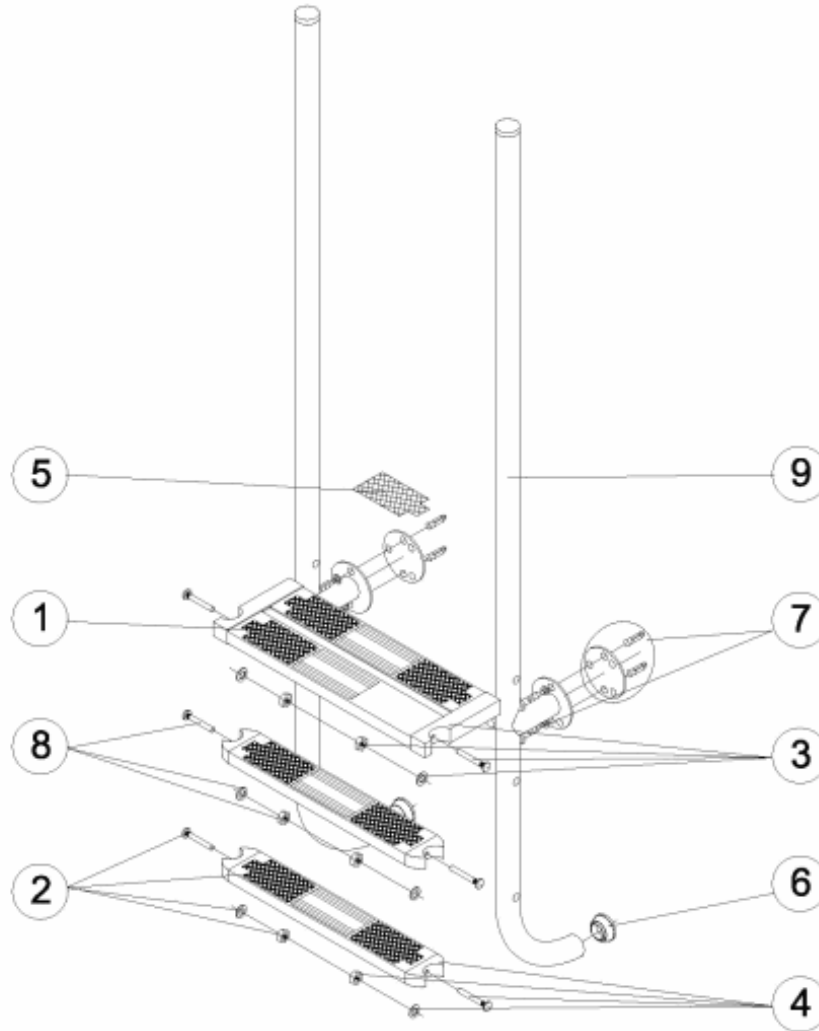

CODIGO **45781, 45782, 45783, 45784**

DESCRIPCION: **ESCALERA ELEGANCE AISI 316**

ESPAÑOL

POS	CODIGO	DESCRIPCION	POS	CODIGO	DESCRIPCION
1	4401010805	PELDAÑO SEGURIDAD 316	7	4401010802	TORNILLERIA FIJACION ESCALERA 316
2	4401010104	PELDAÑO LUXE 316	8	4401010111	TORNILLERIA PELDAÑO 316
3	4401010807	SOPORTE LATERAL SEGURIDAD	9	*45781R0200	PASAMANO ESCALERA ELEGANCE 2 PELDAÑOS
4	4401013203	SOPORTE LATERAL PELDAÑO	9	*45782R0200	PASAMANO ESCALERA ELEGANCE 3 PELDAÑOS
5	4401010108	TAPETA PELDAÑO LUXE	9	*45783R0200	PASAMANO ESCALERA ELEGANCE 4 PELDAÑOS
6	4401010112	TOPE ESCALERA	9	*45784R0200	PASAMANO ESCALERA ELEGANCE 5 PELDAÑOS

CODIGO **45781, 45782, 45783, 45784**DESCRIPCION: **ESCALERA ELEGANCE AISI 316****OBSERVACIONES**

POSICIÓN	PIEZA	OBSERVACIÓN
9	45781R0200	Para 45781
9	45782R0200	Para 45782
9	45783R0200	Para 45783
9	45784R0200	Para 45784

CODE **45781, 45782, 45783, 45784**

DESCRIPTION: **ÉCHELLE ELEGANCE AISI 316**

FRANCAIS

POS	CODE	DESCRIPTION	POS	CODE	DESCRIPTION
1	4401010805	MARCHE DE SECURITE AISI 316	7	4401010802	VISSERIE FIXATION ECHELLE 316
2	4401010104	MARCHE LUXE AISI 316	8	4401010111	VISSERIE MARCHE AISI 316
3	4401010807	SUPPORT LATÉRAL DE SECURITE	9	* 45781R0200	MAIN COURANTE 2 MARCHES
4	4401013203	SUPPORT LATÉRAL DE MARCHE	9	* 45782R0200	MAIN COURANTE 3 MARCHES
5	4401010108	PLAQUE NOIRE POUR MARCHE LUXE	9	* 45783R0200	MAIN COURANTE 4 MARCHES
6	4401010112	TAMPON D'ÉCHELLE	9	* 45784R0200	MAIN COURANTE 5 MARCHES