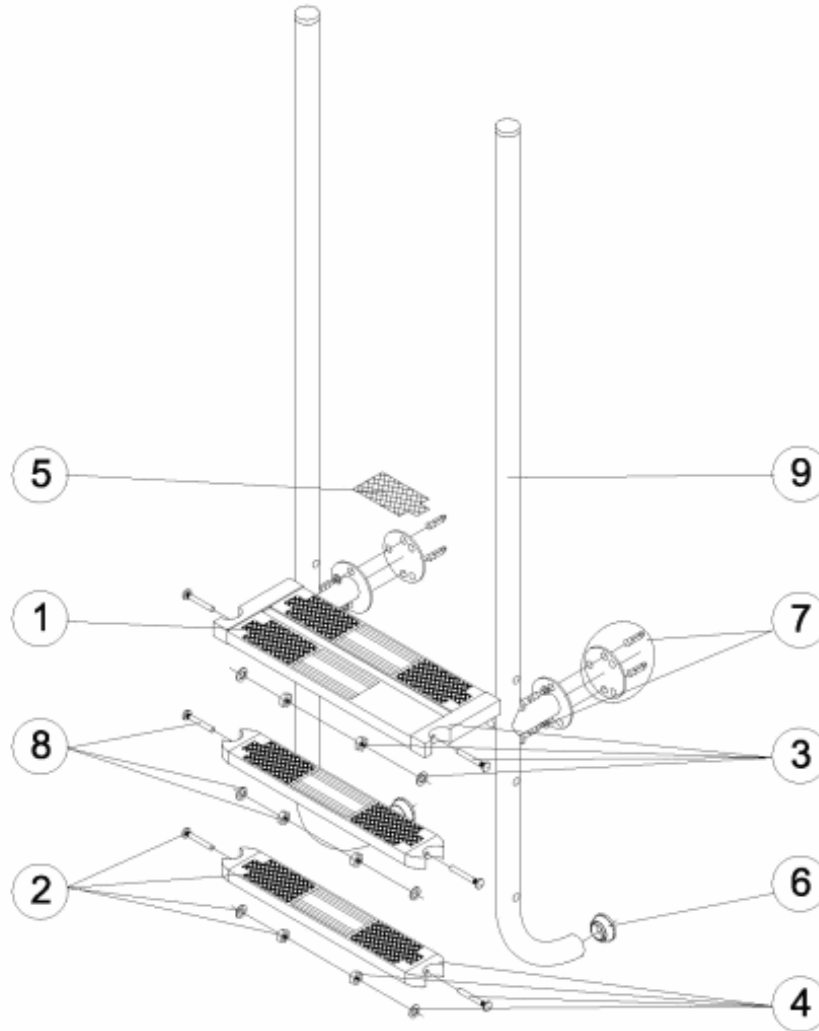

CODE **45781, 45782, 45783, 45784**

BESCHREIBUNG: **LEITER ELEGANCE AISI 316**

DEUTSCHE

POS	CODE	BESCHREIBUNG	POS	CODE	BESCHREIBUNG
1	4401010805	SICHERHEITSSTUFE V4A	7	4401010802	BEFESTIGUNGSSATZ LEITER V4A MIT DICHTUNG
2	4401010104	STUFE DELUXE V4A	8	4401010111	SCHRAUBENSATZ STUFE DELUXE V4A
3	4401010807	HALTERUNG SICHERHEITSSTUFE V4A	9	*45781R0200	LEITERHOLM LEITER 2 STUFIG
4	4401013203	HALTERUNG STANDARDSTUFE	9	*45782R0200	LEITERHOLM LEITER 3 STUFIG
5	4401010108	AUFLAGE STUFE DELUXE	9	*45783R0200	LEITERHOLM LEITER 4 STUFIG
6	4401010112	PLASTIKPUFFER LEITERHOLM	9	*45784R0200	LEITERHOLM LEITER 5 STUFIG

CODE **45781, 45782, 45783, 45784**

BESCHREIBUNG: **LEITER ELEGANCE AISI 316**

HINWEISE

POSICIÓN	PIEZA	OBSERVACIÓN
9	45781R0200	Para 45781
9	45782R0200	Para 45782
9	45783R0200	Para 45783
9	45784R0200	Para 45784

CODE **45781, 45782, 45783, 45784**

DESCRIPTION: **ELEGANCE LADDER AISI 316**

ENGLISH

POS	CODE	DESCRIPTION	POS	CODE	DESCRIPTION
1	4401010805	SAFETY TREAD 316	7	4401010802	FLANGE SET 316
2	4401010104	DELUXE TREAD 316	8	4401010111	TREAD BOLT SET 316
3	4401010807	SAFETY TREAD END SET	9	*45781R0200	SHORT 2 TREAD LADDER HANDRAIL
4	4401013203	STEP END CAP	9	*45782R0200	SHORT 3 TREAD LADDER HANDRAIL
5	4401010108	DELUXE TREAD END INSERT	9	*45783R0200	SHORT 4 TREAD LADDER HANDRAIL
6	4401010112	LADDER END CAP	9	*45784R0200	SHORT 5 TREAD LADDER HANDRAIL