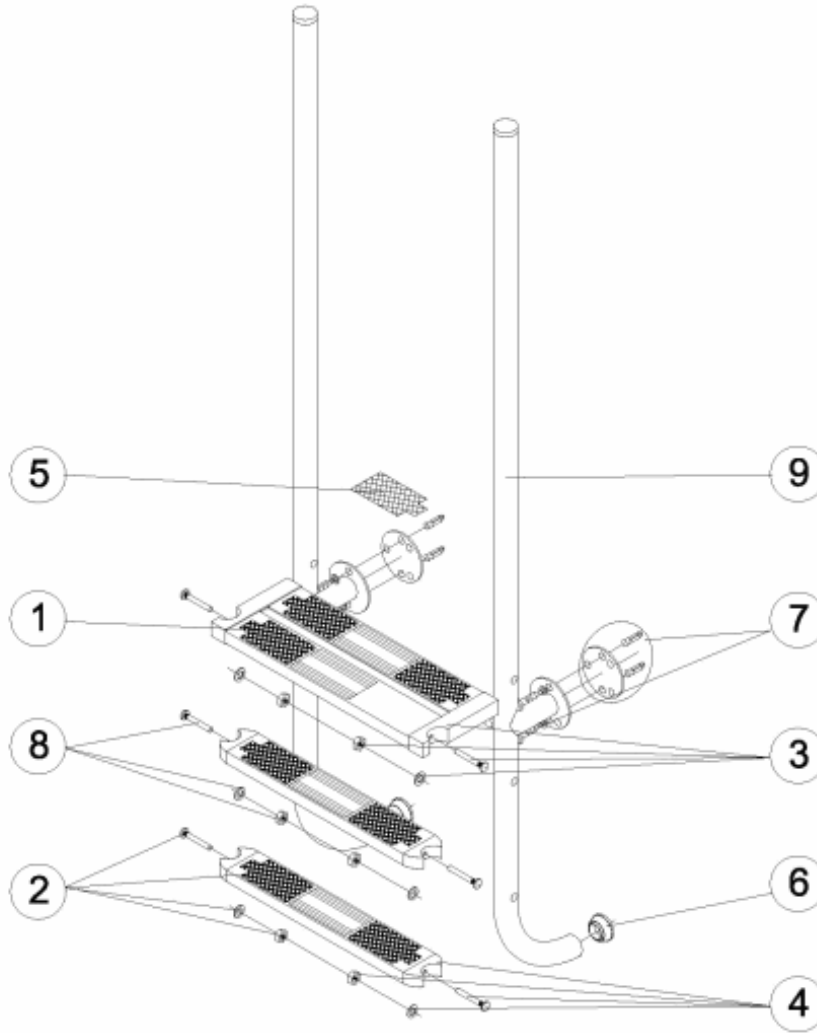

CODICE **45781, 45782, 45783, 45784**

DESCRIZIONE: **SCALA ELEGANTE AISI 316**

ITALIANO

POS	CODICE	DESCRIZIONE	POS	CODICE	DESCRIZIONE
1	4401010805	GRADINO DI SICUREZZA AISI 316	7	4401010802	BULLONERIA FISSAGGIO SCALA 316
2	4401010104	GRADINO LUXE AISI 316	8	4401010111	BULLONERIA GRADINO AISI 316
3	4401010807	SUPPORTO LATERALE SICUREZZA	9	* 45781R0200	CORRIMANO SCALA 2 GR.
4	4401013203	SOSTEGNO LATERALE GRADINO	9	* 45782R0200	CORRIMANO SCALA 3 GR.
5	4401010108	TAPPETINO FINITURA GRADINO LUXE	9	* 45783R0200	CORRIMANO SCALA 4 GR.
6	4401010112	TAPPO SCALA	9	* 45784R0200	CORRIMANO SCALA 5 GR.