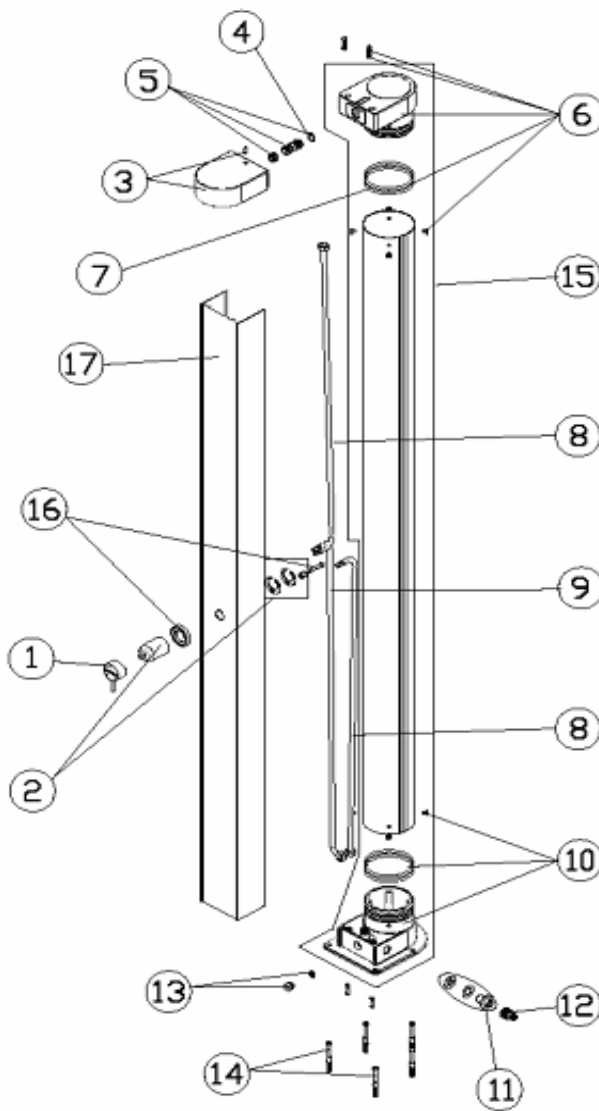

CODE **56932**

DESCRIPTION: **DOUCHE SOLAIRE ANGEL**

OBSERVATIONS

POSICIÓN	PIEZA	OBSERVACIÓN

CODICE **56932**

DESCRIZIONE: **DOCCIA SOLARE ANGEL**

ITALIANO

POS	CODICE	DESCRIZIONE	POS	CODICE	DESCRIZIONE
1	4401040070	POMELLO MONOCOMANDO	10	4401040174	TAPPO DEPOSITO INFERIORE
2	4401043605	CORPO MONOCOMANDO	11	4401043205	PASSANTI A MURO
3	4401040171	SPRUZZATORE	12	4401040034	CONNESSIONE RAPIDA 1/2"
4	4401040011	GIUNTURA PIANA	13	4401040175	TAPPO PURGA 1/4"
5	4401040172	COLLEGAMENTO 1/2"	14	4401040056	CONGIUNTO FISSAGGIO
6	4401040173	TAPPO DEPOSITO SUPERIORE	15	4401040176	COMPLESSO DEPOSITO
7	4401043609	GIUNTURA TORICA D. 100X6,99	16	4401040197	DISTANZIATORE MONOCOMANDO
8	4401043207	TUBO 1100 M/M	17	56932R0120	FRONTRALE DOCCIA
9	4401043617	*SPINOTTO 1/2" FEMMINA A GOMITO + M-10 MASCHIO L=1100 M/M*			

CODICE **56932**

DESCRIZIONE: **DOCCIA SOLARE ANGEL**

OSSERVAZIONI

POSICIÓN	PIEZA	OBSERVACIÓN

CODIGO **56932**

DESCRIÇÃO: **DUCHE SOLAR ANGEL**

PORTUGUES

POS	CODIGO	DESCRIÇÃO	POS	CODIGO	DESCRIÇÃO
1	4401040070	MAÇANETA MONOCOMANDO	10	4401040174	TAMPÃO DEPÓSITO INFERIOR
2	4401043605	CORPO MONOCOMANDO	11	4401043205	PASSAMUROS
3	4401040171	DIFUSOR	12	4401040034	LIGAÇÃO RÁPIDA 1/2"
4	4401040011	BUCHA BORRACHA	13	4401040175	TAMPO PURGA 1/4"
5	4401040172	LIGAÇÃO 1/2"	14	4401040056	CJTO. FIXAÇÃO
6	4401040173	TAMPÃO DEPÓSITO SUPERIOR	15	4401040176	CJTO. DEPÓSITO
7	4401043609	JUNTA TÓRICA D. 100 X 6,99	16	4401040197	SEPARADOR MONOCOMANDO
8	4401043207	TUBAGEM 1100 M/M.	17	56932R0120	FRONTAL DUCHE
9	4401043617	"MANGA 1/2" FÊMEA COTOVELO + M-10 MACHO L = 1100 MM"			