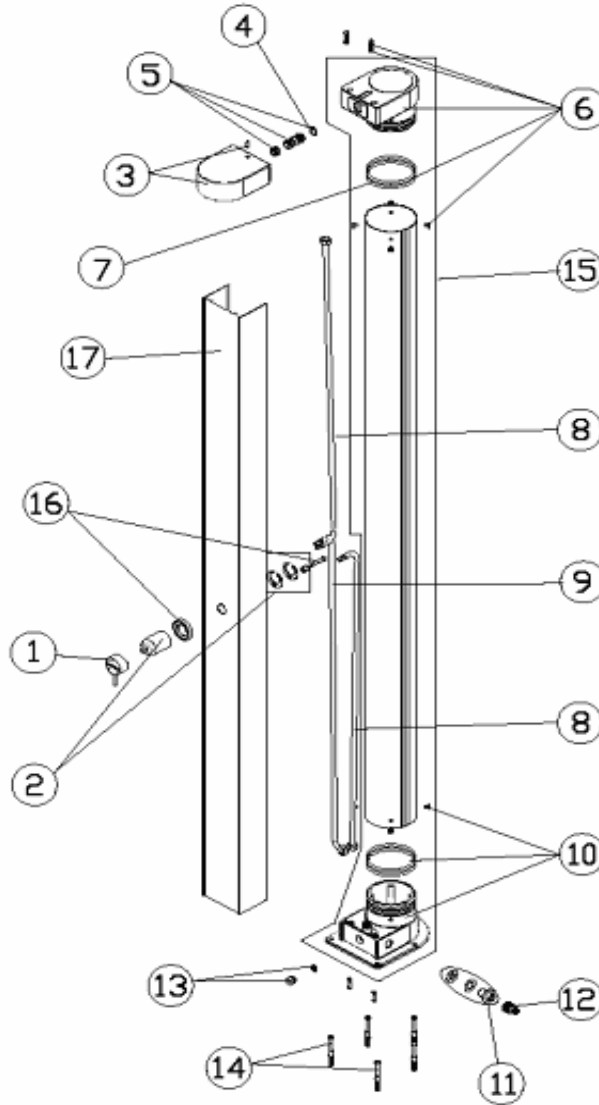

CODE **56932**

DESCRIPTION: **ANGEL SOLAR SHOWER**

OBSERVATIONS

POSICIÓN	PIEZA	OBSERVACIÓN

CODIGO **56932**

DESCRIPCION: **DUCHA ANGEL SOLAR**

ESPAÑOL

POS	CODIGO	DESCRIPCION	POS	CODIGO	DESCRIPCION
1	4401040070	POMO MONOMANDO	10	4401040174	TAPON DEPOSITO INFERIOR
2	4401043605	CUERPO MONOMANDO	11	4401043205	PASAMUROS
3	4401040171	ROCIADOR	12	4401040034	CONEXION RAPIDA 1/2"
4	4401040011	JUNTA PLANA	13	4401040175	TAPON PURGA 1/4"
5	4401040172	CONEXION 1/2"	14	4401040056	CJTO. TACO FIJACION
6	4401040173	TAPON DEPOSITO SUPERIOR	15	4401040176	CJTO. DEPOSITO
7	4401043609	JUNTA TORICA D. 100X6.99	16	4401040197	DISTANCIADOR MONOMANDO
8	4401043207	LATIGUILLO 1100 M/M.	17	56932R0120	FRONTAL DUCHA
9	4401043617	LATIGUILLO 1/2" HEMBRA CODO + M-10 MACHO L=1100 M/M.			

CODE **56932**

DESCRIPTION: **DOUCHE SOLAIRE ANGEL**

OBSERVATIONS

POSICIÓN	PIEZA	OBSERVACIÓN

CODICE **56932**

DESCRIZIONE: **DOCCIA SOLARE ANGEL**

ITALIANO

POS	CODICE	DESCRIZIONE	POS	CODICE	DESCRIZIONE
1	4401040070	POMELLO MONOCOMANDO	10	4401040174	TAPPO DEPOSITO INFERIORE
2	4401043605	CORPO MONOCOMANDO	11	4401043205	PASSANTI A MURO
3	4401040171	SPRUZZATORE	12	4401040034	CONNESSIONE RAPIDA 1/2"
4	4401040011	GIUNTURA PIANA	13	4401040175	TAPPO PURGA 1/4"
5	4401040172	COLLEGAMENTO 1/2"	14	4401040056	CONGIUNTO FISSAGGIO
6	4401040173	TAPPO DEPOSITO SUPERIORE	15	4401040176	COMPLESSO DEPOSITO
7	4401043609	GIUNTURA TORICA D. 100X6,99	16	4401040197	DISTANZIATORE MONOCOMANDO
8	4401043207	TUBO 1100 M/M	17	56932R0120	FRONTRALE DOCCIA
9	4401043617	*SPINOTTO 1/2" FEMMINA A GOMITO + M-10 MASCHIO L=1100 M/M*			