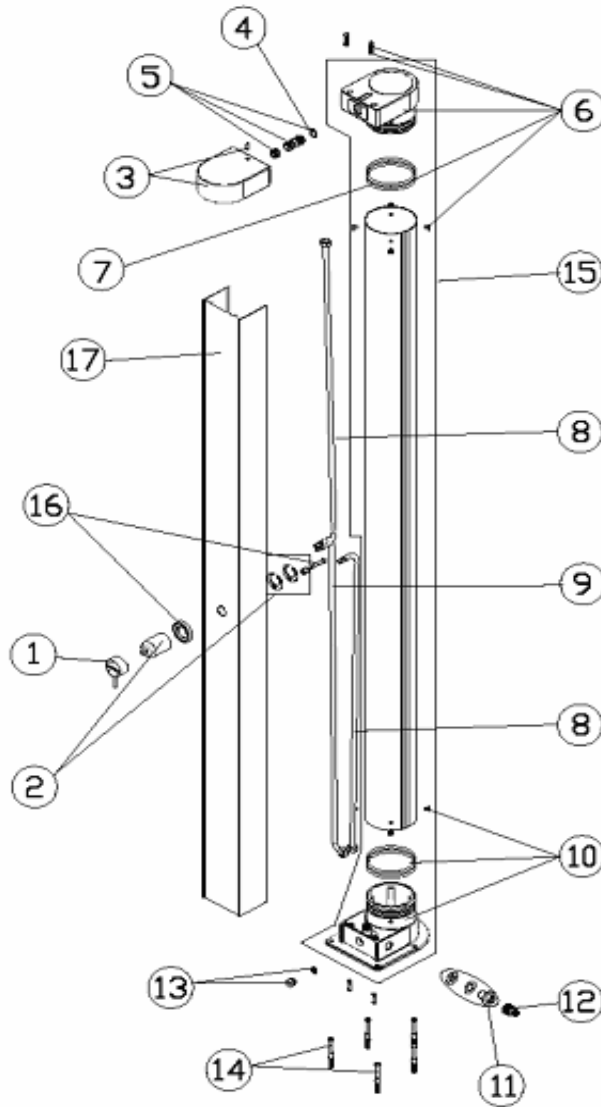

CODE **56932**

BESCHREIBUNG: **SOLARDUSCHE ANGEL**

HINWEISE

POSICIÓN	PIEZA	OBSERVACIÓN

CODE **56932**

DESCRIPTION: **ANGEL SOLAR SHOWER**

ENGLISH

POS	CODE	DESCRIPTION	POS	CODE	DESCRIPTION
1	4401040070	SINGLE-LEVER KNOB	10	4401040174	LOWER TANK CAP
2	4401043605	SINGLE-LEVER HANDLE CASING	11	4401043205	WALL CONDUIT
3	4401040171	SPRINKLER	12	4401040034	QUICK CONNECTION 1/2"
4	4401040011	FLAT GASKET	13	4401040175	DRAINING PLUG 1/4"
5	4401040172	1/2" CONNECTION	14	4401040056	BRAIDED HOSE
6	4401040173	UPPER TANK CAP	15	4401040176	TANK GROUP
7	4401043609	O-RING D. 100X6.99	16	4401040197	SINGLE-LEVEL SPACER
8	4401043207	CONNUCTION PIPE 1100 MM.	17	56932R0120	SHOWER FASCIA
9	4401043617	*FLEXIBLE HOSE 1/2" FEMALE ELBOW + M-10 MALE L = 1100 MM*			

CODE **56932**

DESCRIPTION: **ANGEL SOLAR SHOWER**

OBSERVATIONS

POSICIÓN	PIEZA	OBSERVACIÓN

CODIGO **56932**

DESCRIPCION: **DUCHA ANGEL SOLAR**

ESPAÑOL

POS	CODIGO	DESCRIPCION	POS	CODIGO	DESCRIPCION
1	4401040070	POMO MONOMANDO	10	4401040174	TAPON DEPOSITO INFERIOR
2	4401043605	CUERPO MONOMANDO	11	4401043205	PASAMUROS
3	4401040171	ROCIADOR	12	4401040034	CONEXION RAPIDA 1/2"
4	4401040011	JUNTA PLANA	13	4401040175	TAPON PURGA 1/4"
5	4401040172	CONEXION 1/2"	14	4401040056	CJTO. TACO FIJACION
6	4401040173	TAPON DEPOSITO SUPERIOR	15	4401040176	CJTO. DEPOSITO
7	4401043609	JUNTA TORICA D. 100X6.99	16	4401040197	DISTANCIADOR MONOMANDO
8	4401043207	LATIGUILLO 1100 M/M.	17	56932R0120	FRONTAL DUCHA
9	4401043617	LATIGUILLO 1/2" HEMBRA CODO + M-10 MACHO L=1100 M/M.			