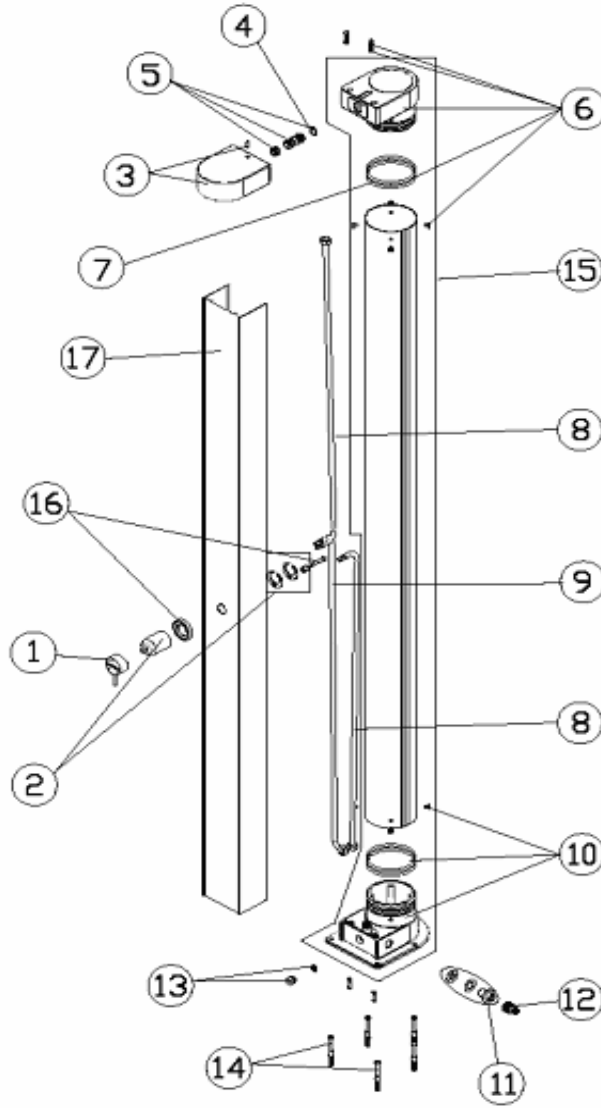

CODE **56932**

BESCHREIBUNG: **SOLARDUSCHE ANGEL**

HINWEISE

POSICIÓN	PIEZA	OBSERVACIÓN

CODE **56932**

DESCRIPTION: **ANGEL SOLAR SHOWER**

ENGLISH

POS	CODE	DESCRIPTION	POS	CODE	DESCRIPTION
1	4401040070	SINGLE-LEVER KNOB	10	4401040174	LOWER TANK CAP
2	4401043605	SINGLE-LEVER HANDLE CASING	11	4401043205	WALL CONDUIT
3	4401040171	SPRINKLER	12	4401040034	QUICK CONNECTION 1/2"
4	4401040011	FLAT GASKET	13	4401040175	DRAINING PLUG 1/4"
5	4401040172	1/2" CONNECTION	14	4401040056	BRAIDED HOSE
6	4401040173	UPPER TANK CAP	15	4401040176	TANK GROUP
7	4401043609	O-RING D. 100X6.99	16	4401040197	SINGLE-LEVEL SPACER
8	4401043207	CONNUCTION PIPE 1100 MM.	17	56932R0120	SHOWER FASCIA
9	4401043617	*FLEXIBLE HOSE 1/2" FEMALE ELBOW + M-10 MALE L = 1100 MM*			

CODE **56932**

DESCRIPTION: **ANGEL SOLAR SHOWER**

OBSERVATIONS

POSICIÓN	PIEZA	OBSERVACIÓN

CODIGO **56932**

DESCRIPCION: **DUCHA ANGEL SOLAR**

ESPAÑOL

POS	CODIGO	DESCRIPCION	POS	CODIGO	DESCRIPCION
1	4401040070	POMO MONOMANDO	10	4401040174	TAPON DEPOSITO INFERIOR
2	4401043605	CUERPO MONOMANDO	11	4401043205	PASAMUROS
3	4401040171	ROCIADOR	12	4401040034	CONEXION RAPIDA 1/2"
4	4401040011	JUNTA PLANA	13	4401040175	TAPON PURGA 1/4"
5	4401040172	CONEXION 1/2"	14	4401040056	CJTO. TACO FIJACION
6	4401040173	TAPON DEPOSITO SUPERIOR	15	4401040176	CJTO. DEPOSITO
7	4401043609	JUNTA TORICA D. 100X6.99	16	4401040197	DISTANCIADOR MONOMANDO
8	4401043207	LATIGUILLO 1100 M/M.	17	56932R0120	FRONTAL DUCHA
9	4401043617	LATIGUILLO 1/2" HEMBRA CODO + M-10 MACHO L=1100 M/M.			