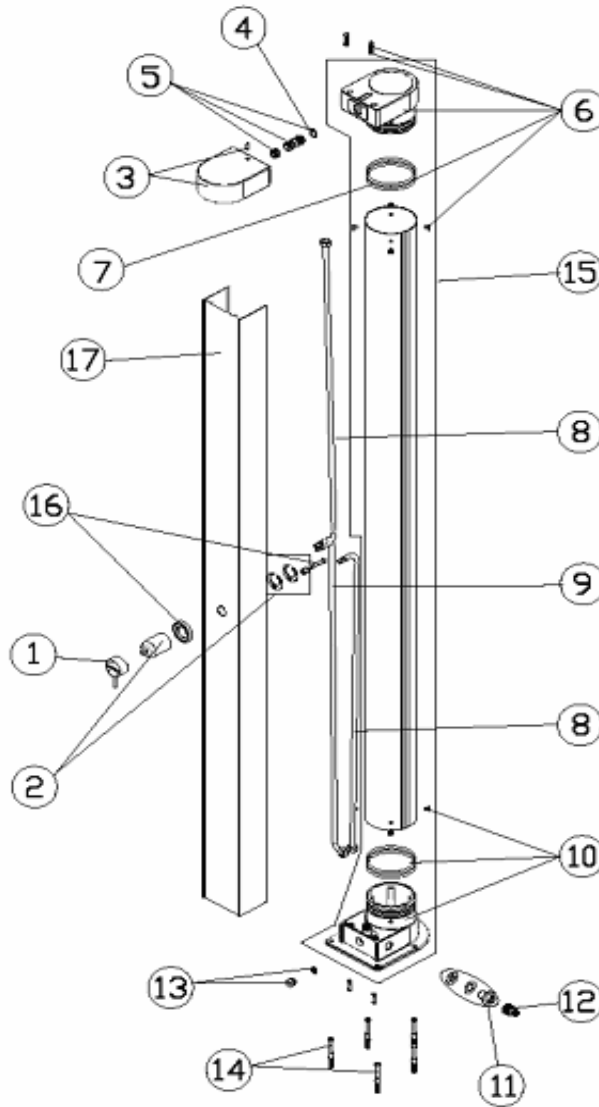

CODE **56932**

BESCHREIBUNG: **SOLARDUSCHE ANGEL**

DEUTSCHE

POS	CODE	BESCHREIBUNG	POS	CODE	BESCHREIBUNG
1	4401040070	EINHEBELMISCHER	10	4401040174	VERSCHLUSS UNTERER BEHÄLTER
2	4401043605	EINHEBEL-GEHÄUSE	11	4401043205	WANDDURCHFÜHRUNG
3	4401040171	SPRENGER	12	4401040034	GARDENA ANSCHLUSS 1/2"
4	4401040011	DICHTUNG FLACH	13	4401040175	ABLASSSCHRAUBE 1/4"
5	4401040172	VERBINDUNG 1/2"	14	4401040056	SET FIXIERUNG
6	4401040173	VERSCHLUSS OBERER BEHÄLTER	15	4401040176	SET BEHÄLTER
7	4401043609	O-RING D. 100X6, 99	16	4401040197	DISTANZRING EINHEBELMISCHER
8	4401043207	ANSCHLUSSROHR 1100 M/M.	17	56932R0120	VORDETEIL DUSCHE
9	4401043617	*FLEXIBLER SCHLAUCH 1/2" ECK-INNENGEWINDE + M-10 AUSSENGEWIN			

CODE **56932**

BESCHREIBUNG: **SOLARDUSCHE ANGEL**

HINWEISE

POSICIÓN	PIEZA	OBSERVACIÓN

CODE **56932**

DESCRIPTION: **ANGEL SOLAR SHOWER**

ENGLISH

POS	CODE	DESCRIPTION	POS	CODE	DESCRIPTION
1	4401040070	SINGLE-LEVER KNOB	10	4401040174	LOWER TANK CAP
2	4401043605	SINGLE-LEVER HANDLE CASING	11	4401043205	WALL CONDUIT
3	4401040171	SPRINKLER	12	4401040034	QUICK CONNECTION 1/2"
4	4401040011	FLAT GASKET	13	4401040175	DRAINING PLUG 1/4"
5	4401040172	1/2" CONNECTION	14	4401040056	BRAIDED HOSE
6	4401040173	UPPER TANK CAP	15	4401040176	TANK GROUP
7	4401043609	O-RING D. 100X6.99	16	4401040197	SINGLE-LEVEL SPACER
8	4401043207	CONNUCTION PIPE 1100 MM.	17	56932R0120	SHOWER FASCIA
9	4401043617	*FLEXIBLE HOSE 1/2" FEMALE ELBOW + M-10 MALE L = 1100 MM*			