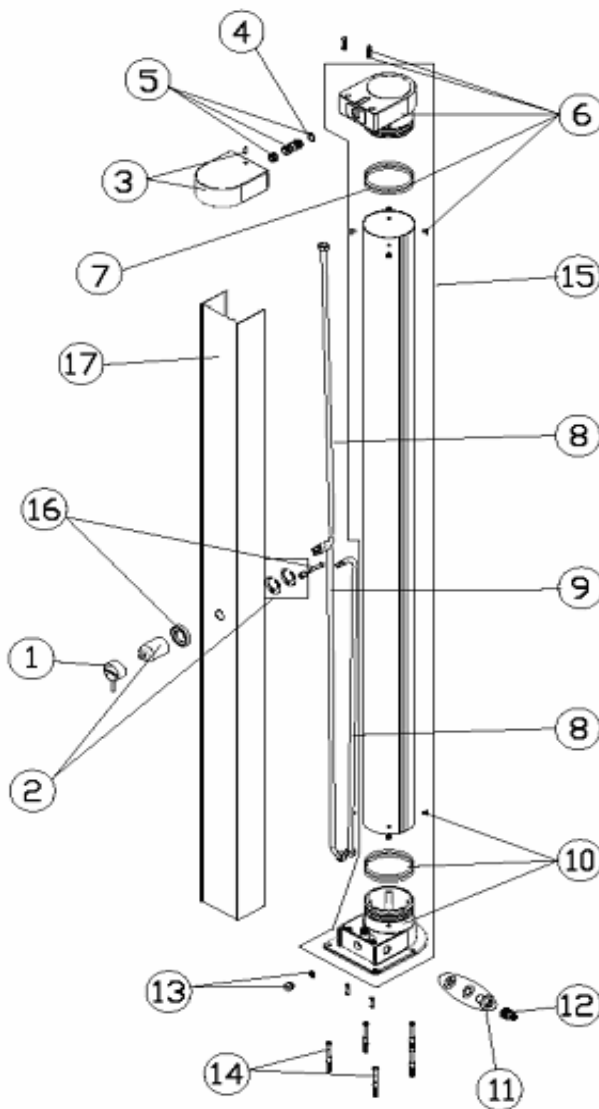

CODIGO **56932**

DESCRIPCION: **DUCHA ANGEL SOLAR**

OBSERVACIONES

POSICIÓN	PIEZA	OBSERVACIÓN

CODE **56932**

DESCRIPTION: **DOUCHE SOLAIRE ANGEL**

FRANCAIS

POS	CODE	DESCRIPTION	POS	CODE	DESCRIPTION
1	4401040070	ROBINET MITIGEUR	10	4401040174	BOUCHON RÉSERVOIR INFÉRIEUR
2	4401043605	CORPS MITIGEUR	11	4401043205	TRAVERSÉE DE PAROIS
3	4401040171	POMME DE DOUCHE	12	4401040034	CONNEXION RAPIDE 1/2"
4	4401040011	JOINT PLAT	13	4401040175	BOUCHON DE PURGUE 1/4"
5	4401040172	CONNEXION 1/2"	14	4401040056	ENSEMBLE FIXATION
6	4401040173	BOUCHON RÉSERVOIR SUPÉRIEUR	15	4401040176	ENSEMBLE RÉSERVOIR
7	4401043609	JOINT TORIQUE D. 100X6,99	16	4401040197	ENTRETOISE MITIGEUR
8	4401043207	TUBES 1100 M/M.	17	56932R0120	CACHE FRONTAL DOUCHE
9	4401043617	"TUYAU 1/2" FEMELLE COUDE + M-10 MÂLE L=1100 MM"			

CODE **56932**

DESCRIPTION: **DOUCHE SOLAIRE ANGEL**

OBSERVATIONS

POSICIÓN	PIEZA	OBSERVACIÓN

CODICE **56932**

DESCRIZIONE: **DOCCIA SOLARE ANGEL**

ITALIANO

POS	CODICE	DESCRIZIONE	POS	CODICE	DESCRIZIONE
1	4401040070	POMELLO MONOCOMANDO	10	4401040174	TAPPO DEPOSITO INFERIORE
2	4401043605	CORPO MONOCOMANDO	11	4401043205	PASSANTI A MURO
3	4401040171	SPRUZZATORE	12	4401040034	CONNESSIONE RAPIDA 1/2"
4	4401040011	GIUNTURA PIANA	13	4401040175	TAPPO PURGA 1/4"
5	4401040172	COLLEGAMENTO 1/2"	14	4401040056	CONGIUNTO FISSAGGIO
6	4401040173	TAPPO DEPOSITO SUPERIORE	15	4401040176	COMPLESSO DEPOSITO
7	4401043609	GIUNTURA TORICA D. 100X6,99	16	4401040197	DISTANZIATORE MONOCOMANDO
8	4401043207	TUBO 1100 M/M	17	56932R0120	FRONTRALE DOCCIA
9	4401043617	*SPINOTTO 1/2" FEMMINA A GOMITO + M-10 MASCHIO L=1100 M/M*			