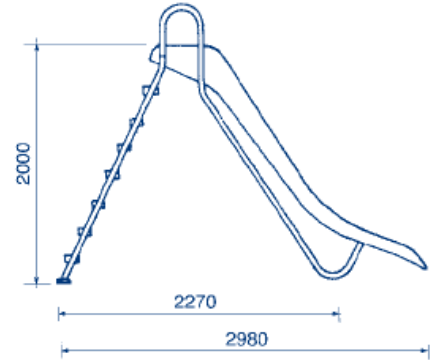

PRODUCTO: Tobogán modelo RECTO**PRODUCT: STRAIGHT model slide****Cód. 00081****Cód. 00082****Cód. 00083**

Cotas en mm / Measurements in mm