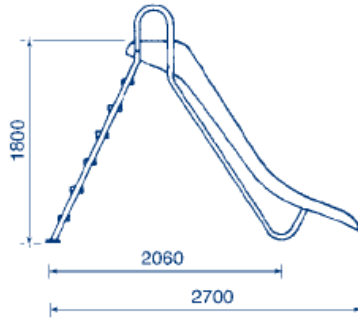

PRODUCTO: Tobogán modelo RECTO**PRODUCT: STRAIGHT model slide****Cód. 00081****Cód. 00082****Cód. 00083**

Cotas en mm / Measurements in mm