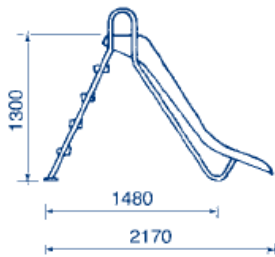

PRODUCTO: Tobogán modelo RECTO**PRODUCT: STRAIGHT model slide****Cód. 00081****Cód. 00082****Cód. 00083**

Cotas en mm / Measurements in mm