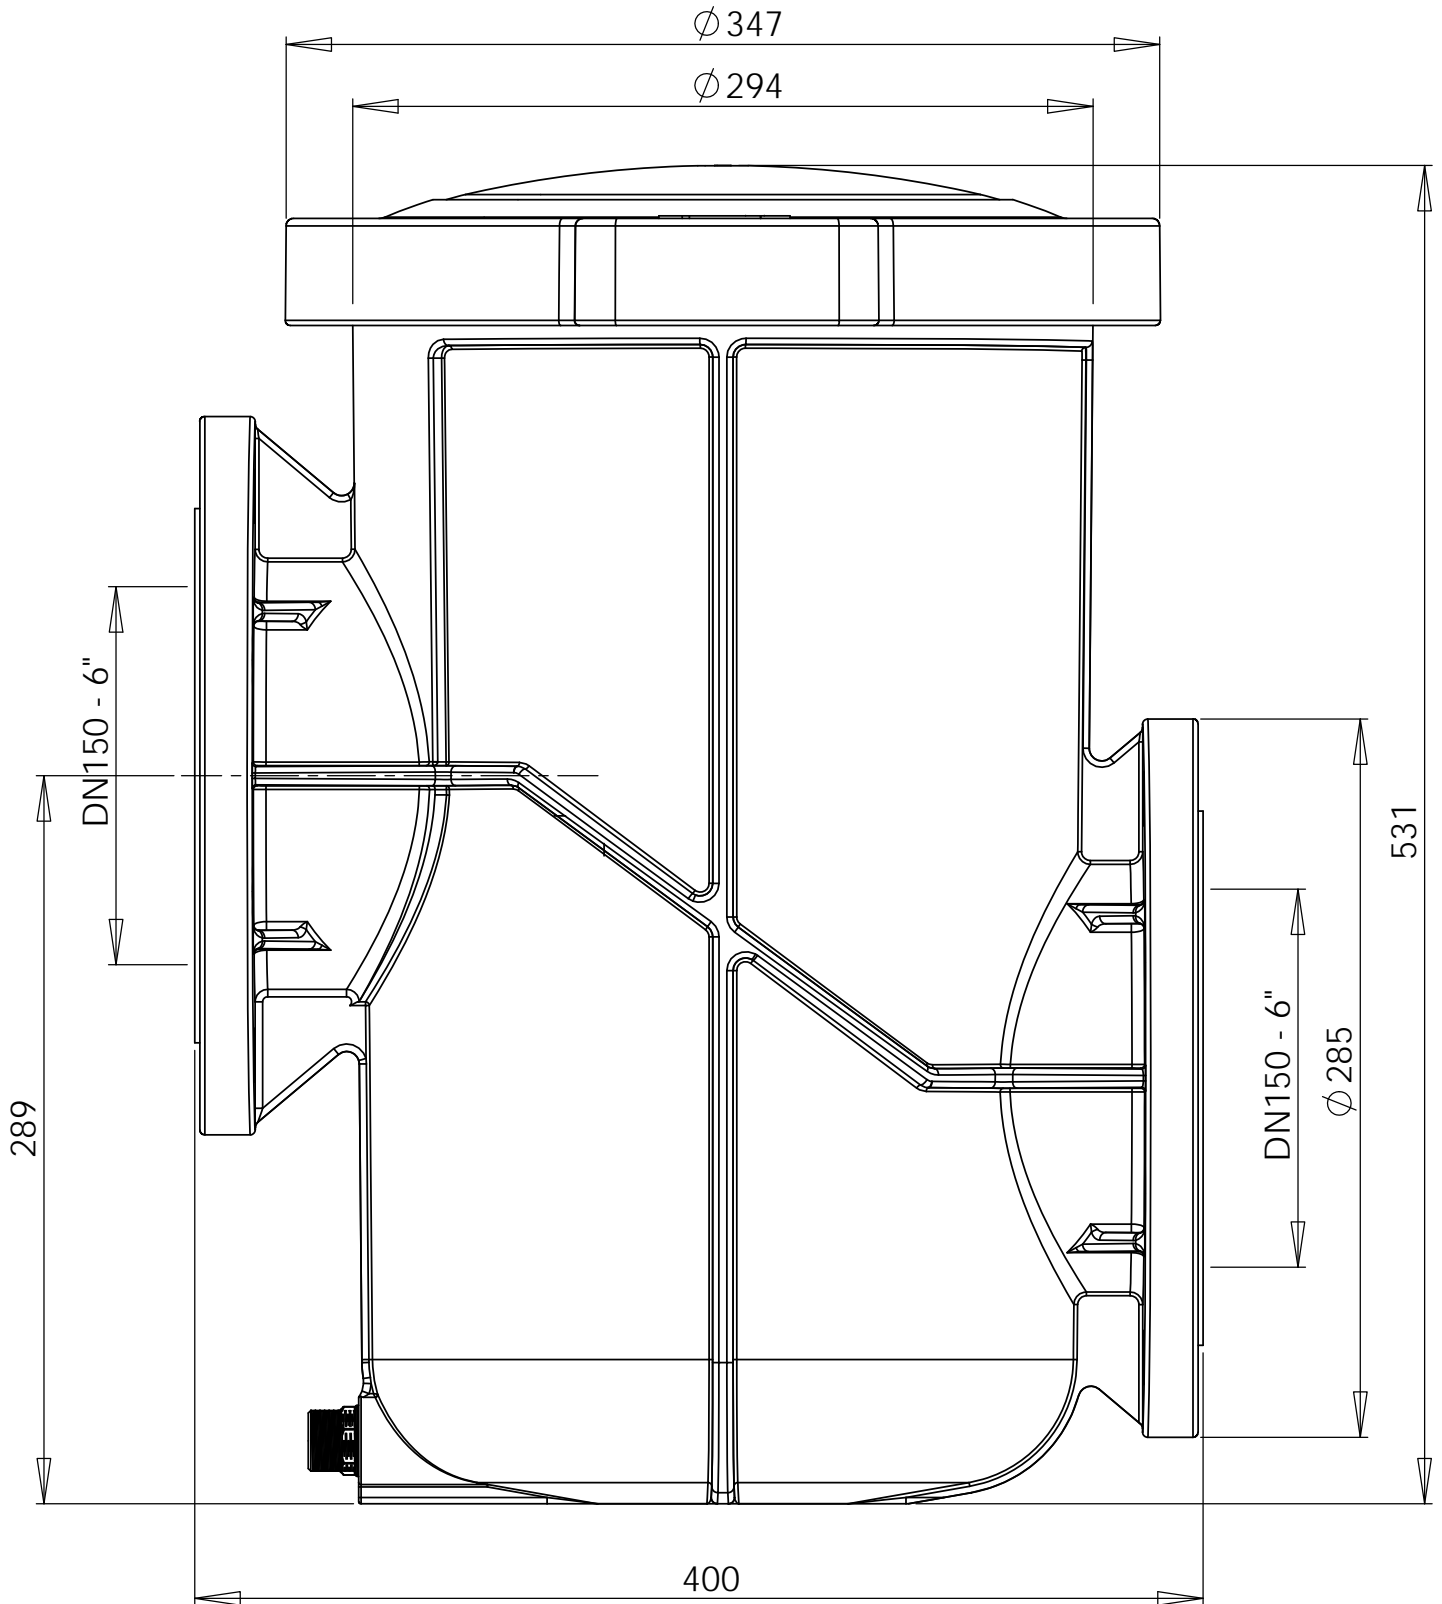

PRODUCTO: PREFILTRO 25L (COD. 56733)
PRODUCT: PRE-FILTER 25L (CODE 56733)

56733IM4_00

WE RESERVE THE RIGHT TO CHANGE ALL OR PART OF THE FEATURES OF THE ARTICLES OR CONTENTS OF THIS DOCUMENT, WITHOUT PRIOR NOTICE.
NOUS RÉSERVONS LE DROIT DE MODIFIER TOTALEMENT OU EN PARTIE LES CARACTERISTIQUES DE NOS ARTICLES OU LE CONTENU DE CE DOCUMENT SANS PRÉ-AVIS.
NOS RESERVAMOS EL DERECHO DE CAMBIAR TOTAL O PARCIALMENTE LAS CARACTERISTICAS DE NUESTROS ARTICULOS O EL CONTENIDO DE ESTE DOCUMENTO SIN PREVIO AVISO.
CI RISERVIAMO IL DIRITTO DI CAMBIARE TOTALMENTE O PARZIALMENTE LES CARATTERISTICHE TECNICHE DEI NOSTRI PRODOTTI IL CONTENUTO DI QUESTO DOCUMENTO SENSA NESSUN PREAVVISO.
WIR BEHALTEN UNS DAS RECHT VOR DIE EIGENSCHAFTEN UNSERER PRODUKTE ODER DEN INHALT DIESES PROSPEKTES TEILWEISE ODER VOLLSTÄNDIG, OHNE VORHERIGE BENACHRICHTIGUNG ZU ÄNDERN.
RESERVAMO-NOS NO DEREITO DE ALTERAR, TOTAL OU PARCIALMENTE AS CARACTERISTICAS DOS NOSSOS ATIGOS OU O CONTEÚDO DESTE DOCUMENTO SEM AVISO PRÉVIO.