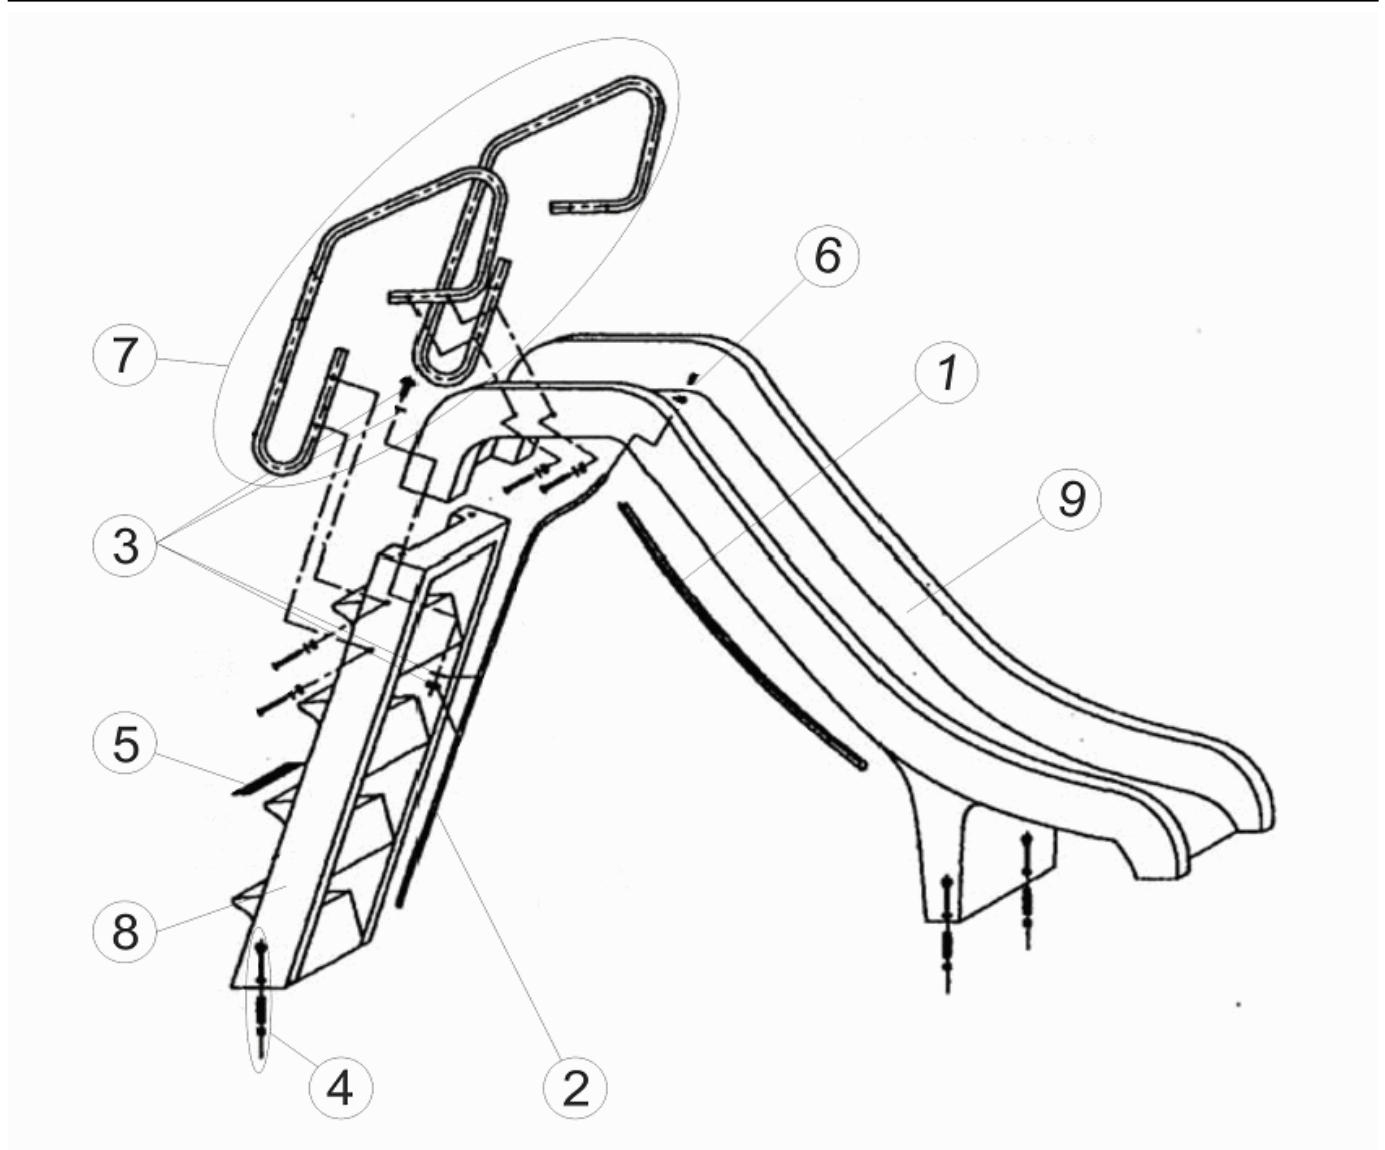

CODIGO **00085, 00086, 00087**

DESCRIPCION: **TOBOGANES PRANASLIDE**

ESPAÑOL

POS	CODIGO	DESCRIPCION	POS	CODIGO	DESCRIPCION
1	4401030003	PERFIL NEGRO TUBO	8	* 00085R0302	ESCALERA 1.5 M. MINOR
2	4401030005	TUBO CRISTAL 4 X 6	8	* 00086R0302	ESCALERA 1,8 M
3	4401030201	TORNILLERIA UNION PISTA	8	* 00087R0302	ESCALERA 2.5 M.
4	4401030207	ANCLAJE TORNILLO	9	* 00085R0301	PISTA TOBOGAN 1.500 MINOR
5	4401030004	TIRA ANTIDESLIZANTE 50X325	9	* 00086R0301	PISTA TOBOGAN 1,80 MTS.
6	4401030106	RACORD IMPULSION AGUA	9	* 00087R0301	PISTA TOBOGAN 2.5 MTS.
7	00085R0100	CONJ. BARANDILLAS TOBOGAN			