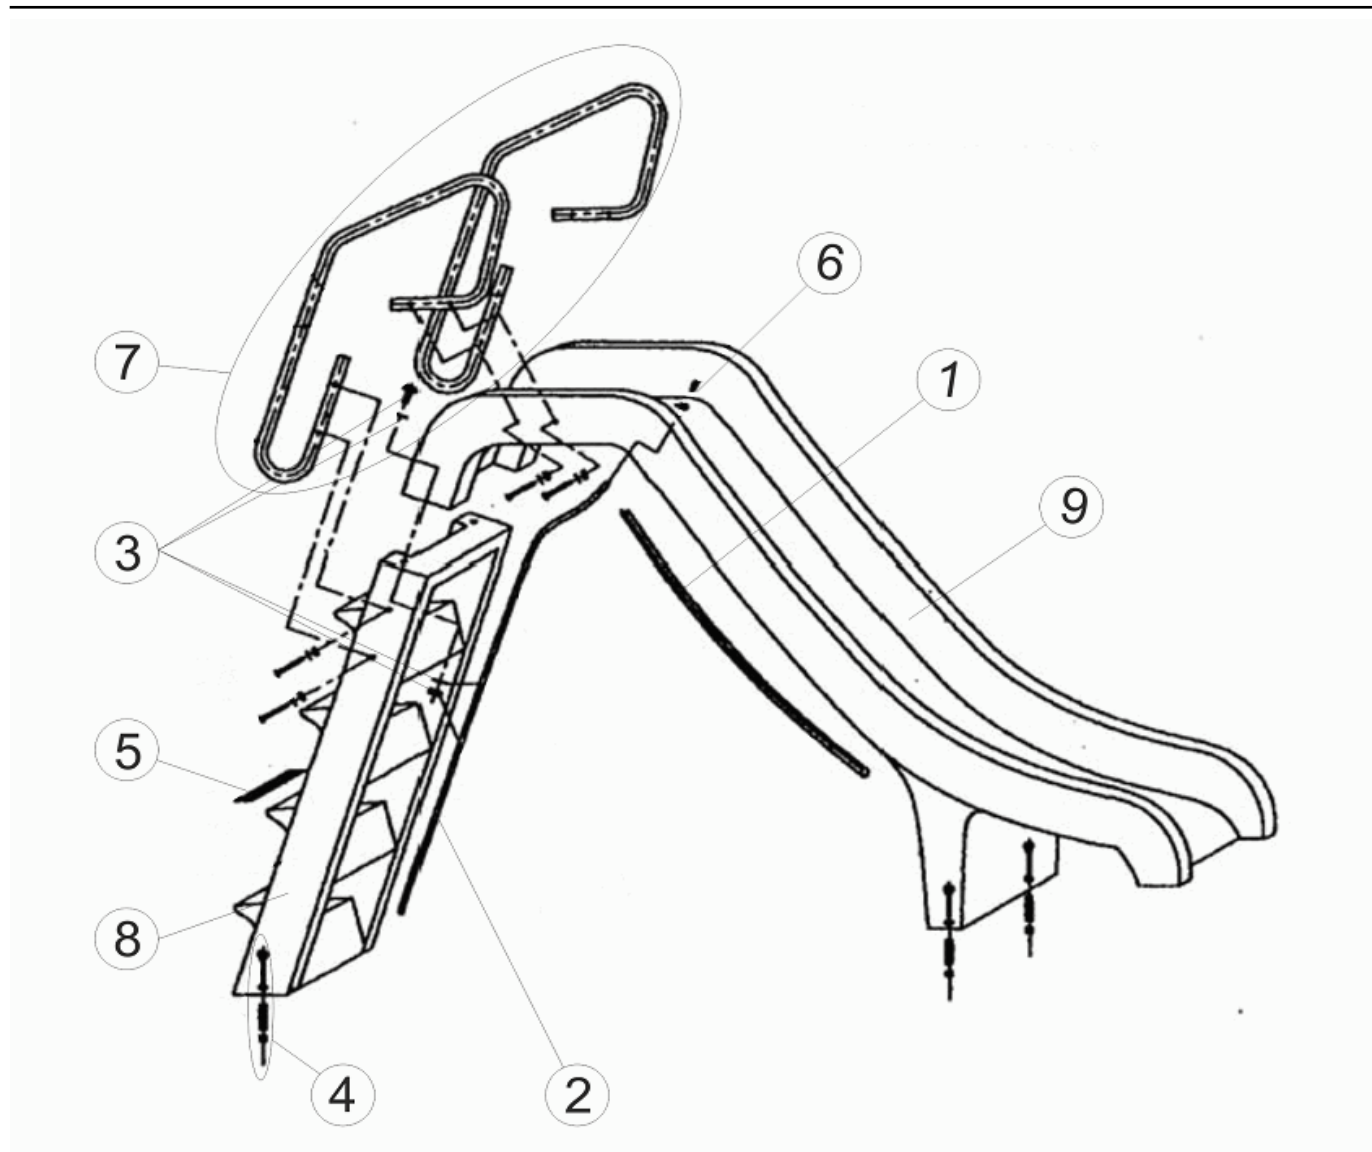

CODE **00085, 00086, 00087**

DESCRIPTION: **TOBOGGANS PRANASLIDE**

FRANCAIS

POS	CODE	DESCRIPTION	POS	CODE	DESCRIPTION
1	4401030003	PROFIL NOIR TUYAU	8	* 00085R0302	ÉCHELLE 1.5 M. MINOR
2	4401030005	TUYAU CRISTAL 4 X 6	8	* 00086R0302	ÉCHELLE 1,8 M
3	4401030201	VIS DE FIXATION ESCALIER 304	8	* 00087R0302	ÉCHELLE 2,5 M.
4	4401030207	TAQUET D'ANCRAGE	9	* 00085R0301	PISTE TOBOGGAN 1,5 MTS.
5	4401030004	BANDE ANTIDÉRAPANTE 50X325	9	* 00086R0301	PISTE TOBOGGAN 1,80 MTS.
6	4401030106	RACCORD RAPIDE ARRIVÉE D'EAU	9	* 00087R0301	PISTE TOBOGGAN 2,5 MTS.
7	00085R0100	ENSEMBLE BALAUSTRAGES TOBOGGAN			