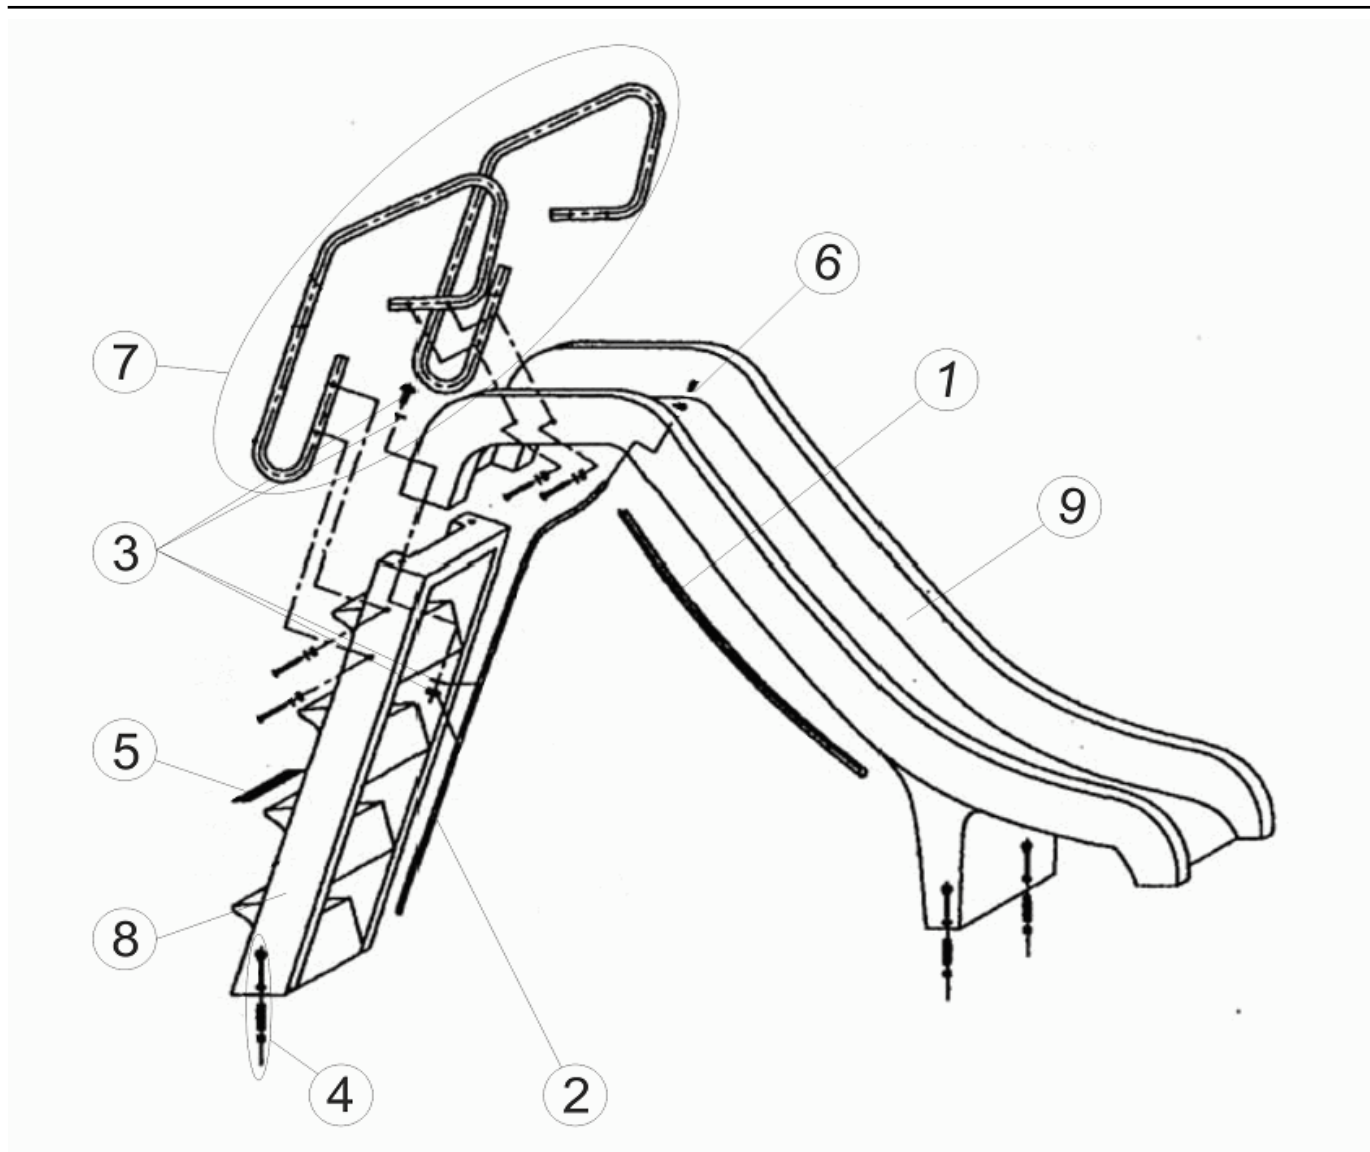

CODE **00085, 00086, 00087**

BESCHREIBUNG: **RUTSCHEN PRANASLIDE**

DEUTSCHE

POS	CODE	BESCHREIBUNG	POS	CODE	BESCHREIBUNG
1	4401030003	SCHWARZES PROFIL ROHR	8	*00085R0302	1,5 M. MINOR2,5 M.
2	4401030005	GLASROHR 4 X 6	8	*00086R0302	TREPPE 1,8 M
3	4401030201	*SCHRAUBENSATZ RUTSCHE "BABY"	8	*00087R0302	TREPPE 2,5 M.
4	4401030207	VERANKERUNGSSCHRAUBEN RUTSCHE	9	*00085R0301	RUTSCHEnteIL 1,5 M
5	4401030004	RUTSCHFREIER STREIFEN	9	*00086R0301	RUTSCHEnteIL 1,8 M
6	4401030106	DÜSE WASSEREINLAUF RUTSCHE	9	*00087R0301	RUTSCHEnteIL 2,5 M
7	00085R0100	GELÄNDERSET RUTSCHE			

CODE **00085, 00086, 00087**

BESCHREIBUNG: **RUTSCHEN PRANASLIDE**

HINWEISE

POSICIÓN	PIEZA	OBSERVACIÓN
8	00085R0302	PARA 00085
8	00086R0302	PARA 00086
8	00087R0302	PARA 00087
9	00085R0301	PARA 00085
9	00086R0301	PARA 00086
9	00087R0301	PARA 00087

CODE **00085, 00086, 00087**

DESCRIPTION: **PRANASLIDE SLIDES**

ENGLISH

POS	CODE	DESCRIPTION	POS	CODE	DESCRIPTION
1	4401030003	BLACK TUBULAR PROFILE	8	*00085R0302	LADDER 1.5 M. MINOR
2	4401030005	4 X 6 TRANSPARENT TUBING	8	*00086R0302	LADDER 1,8 M
3	4401030201	CHUTE FIXING SET	8	*00087R0302	LADDER 2.5 M
4	4401030207	ANCHOR BOLTS	9	*00085R0301	SLIDE RUNWAY 1.5 M
5	4401030004	50X325 NON-SLIP STRIP	9	*00086R0301	SLIDE RUNWAY 1.8 M
6	4401030106	WATER NOZZLE	9	*00087R0301	SLIDE RUNWAY 2.5 M
7	00085R0100	SLIDE HANDRAILS SET			

CODIGO **00085, 00086, 00087**

DESCRIPCION: **TOBOGANES PRANASLIDE**

ESPAÑOL

POS	CODIGO	DESCRIPCION	POS	CODIGO	DESCRIPCION
1	4401030003	PERFIL NEGRO TUBO	8	* 00085R0302	ESCALERA 1.5 M. MINOR
2	4401030005	TUBO CRISTAL 4 X 6	8	* 00086R0302	ESCALERA 1,8 M
3	4401030201	TORNILLERIA UNION PISTA	8	* 00087R0302	ESCALERA 2.5 M.
4	4401030207	ANCLAJE TORNILLO	9	* 00085R0301	PISTA TOBOGAN 1.500 MINOR
5	4401030004	TIRA ANTIDESLIZANTE 50X325	9	* 00086R0301	PISTA TOBOGAN 1,80 MTS.
6	4401030106	RACORD IMPULSION AGUA	9	* 00087R0301	PISTA TOBOGAN 2.5 MTS.
7	00085R0100	CONJ. BARANDILLAS TOBOGAN			