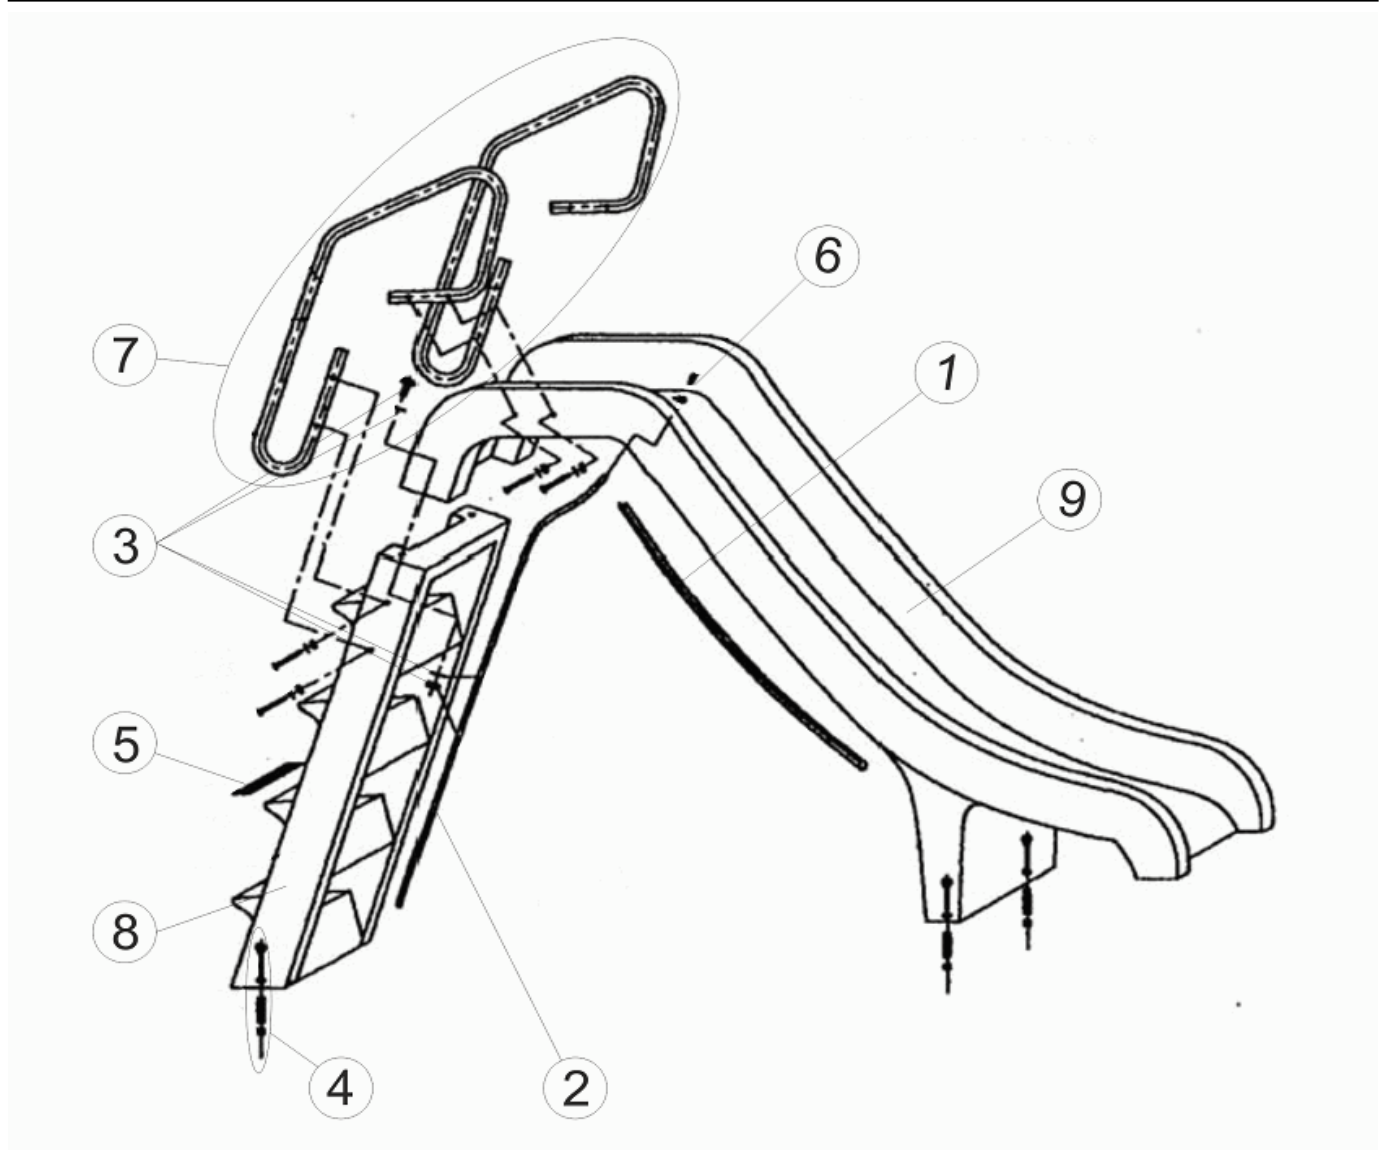

CODE **00085, 00086, 00087**

BESCHREIBUNG: **RUTSCHEN PRANASLIDE**

DEUTSCHE

POS	CODE	BESCHREIBUNG	POS	CODE	BESCHREIBUNG
1	4401030003	SCHWARZES PROFIL ROHR	8	*00085R0302	1,5 M. MINOR2,5 M.
2	4401030005	GLASROHR 4 X 6	8	*00086R0302	TREPPE 1,8 M
3	4401030201	*SCHRAUBENSATZ RUTSCHE "BABY"	8	*00087R0302	TREPPE 2,5 M.
4	4401030207	VERANKERUNGSSCHRAUBEN RUTSCHE	9	*00085R0301	RUTSCHEnteIL 1,5 M
5	4401030004	RUTSCHFREIER STREIFEN	9	*00086R0301	RUTSCHEnteIL 1,8 M
6	4401030106	DÜSE WASSEREINLAUF RUTSCHE	9	*00087R0301	RUTSCHEnteIL 2,5 M
7	00085R0100	GELÄNDERSET RUTSCHE			

CODE **00085, 00086, 00087**

BESCHREIBUNG: **RUTSCHEN PRANASLIDE**

HINWEISE

POSICIÓN	PIEZA	OBSERVACIÓN
8	00085R0302	PARA 00085
8	00086R0302	PARA 00086
8	00087R0302	PARA 00087
9	00085R0301	PARA 00085
9	00086R0301	PARA 00086
9	00087R0301	PARA 00087

CODE **00085, 00086, 00087**

DESCRIPTION: **PRANASLIDE SLIDES**

ENGLISH

POS	CODE	DESCRIPTION	POS	CODE	DESCRIPTION
1	4401030003	BLACK TUBULAR PROFILE	8	*00085R0302	LADDER 1.5 M. MINOR
2	4401030005	4 X 6 TRANSPARENT TUBING	8	*00086R0302	LADDER 1,8 M
3	4401030201	CHUTE FIXING SET	8	*00087R0302	LADDER 2.5 M
4	4401030207	ANCHOR BOLTS	9	*00085R0301	SLIDE RUNWAY 1.5 M
5	4401030004	50X325 NON-SLIP STRIP	9	*00086R0301	SLIDE RUNWAY 1.8 M
6	4401030106	WATER NOZZLE	9	*00087R0301	SLIDE RUNWAY 2.5 M
7	00085R0100	SLIDE HANDRAILS SET			