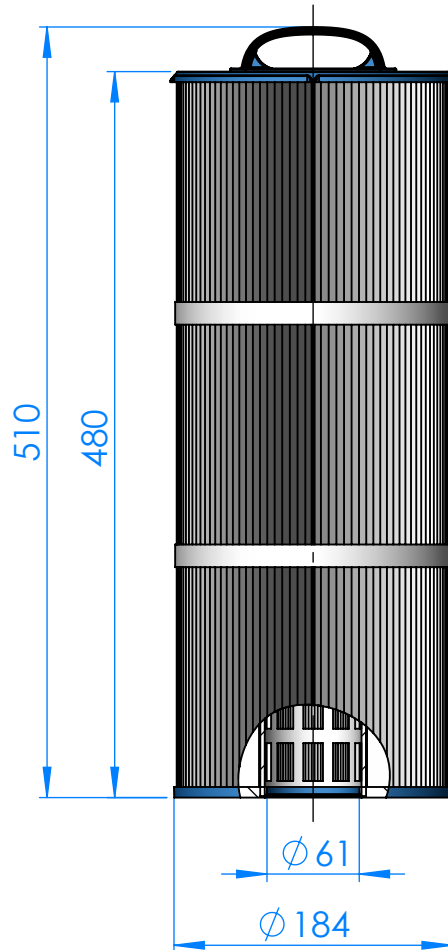

CÓDIGO / CODE: **73164**
DESCRIPCIÓN: **CARTUCHO SK16**
DESCRIPTION: **SK16 CARTRIDGE**

1,6m³/h
Área filtración: 5,6 m²

Nota: Unidades en mm
Note: Units in mm