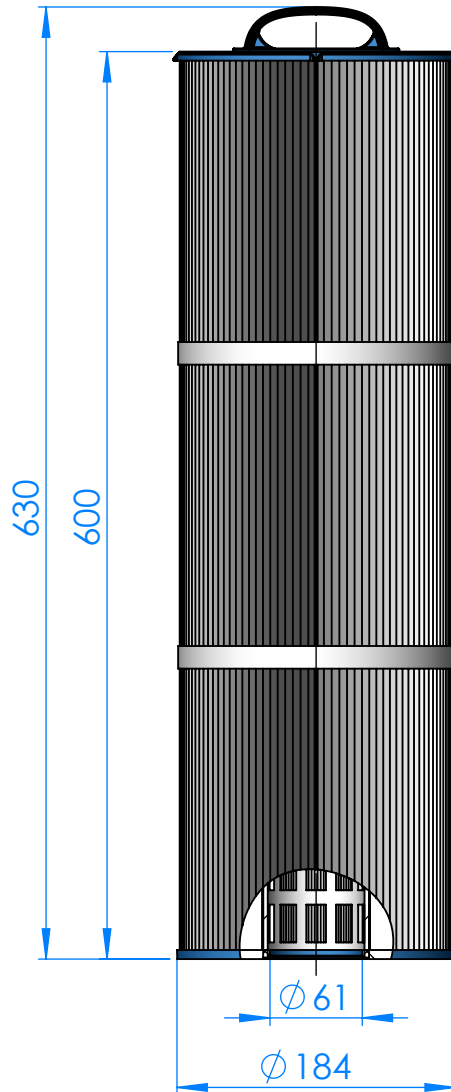

CÓDIGO / CODE: **73165**  
DESCRIPCIÓN: **CARTUCHO SK20**  
DESCRIPTION: **SK20 CARTRIDGE**

20m<sup>3</sup>/h  
Área filtración: 7,1 m<sup>2</sup>

Nota: Unidades en mm  
Note: Units in mm