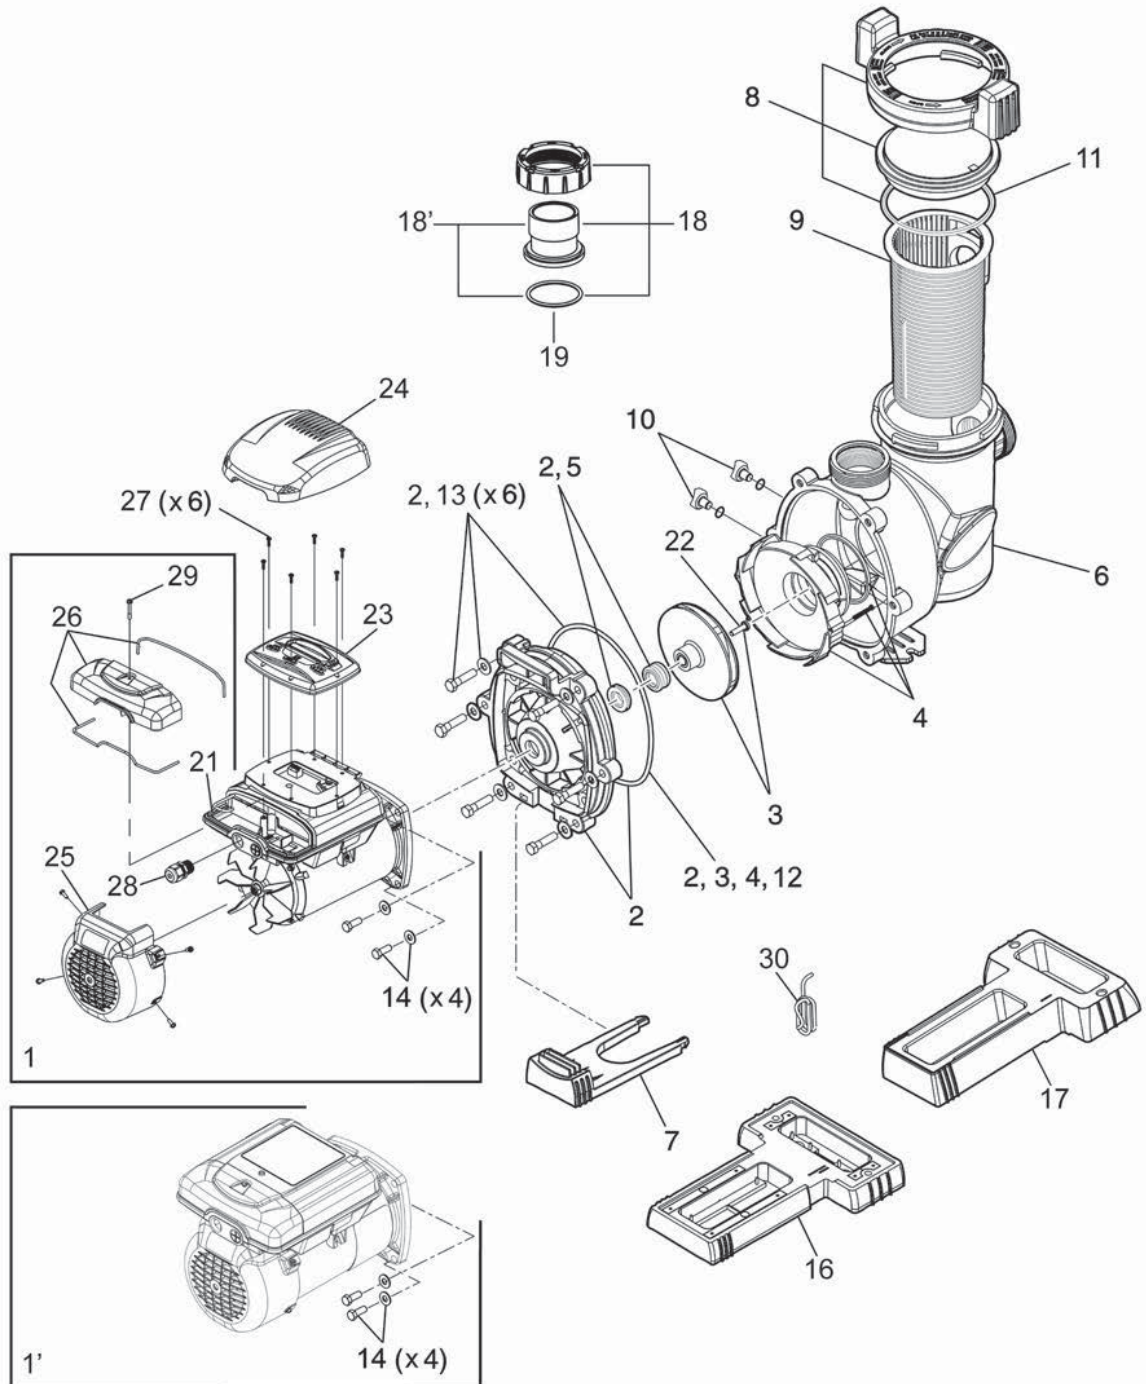

FloPro™ VS & FloPro™ VS AUT

Pièces détachées

Repère	Désignation	Référence
1	Moteur pompe 50 Hz FloPro VS 160	R0626500
1'	Moteur pompe 50 Hz FloPro VS AUT 160	R0773200
2	Kit plaque arrière FHP VS (+ visserie, joint & graniture mécanique)	R0479502
3	Turbine FloPro VS 160 (+ vis & joint)	R0479603
4	Diffuseur FloPro VS 160 (+ vis & joints)	R0479701
5	Garniture mécanique FloPro VS	R0479400
6	Corps pompe FHP	R0479801
7	Pied pompe FloPro VS	R0479902
8	Kit couvercle préfiltre FHP (+ joint)	R0480001
9	Panier préfiltre FHP	R0480101
10	Kit bouchons de vidange (+ joints, x2)	R0446001
11	Joint couvercle préfiltre	R0480201
12	Joint plaque arrière FHP	R0480301
13	Visserie plaque arrière (boulons, rondelles & joint)	R0480501
14	Visserie moteur (boulons & rondelles)	R0446702
16	Socle pompe fin	R0486701
17	Socle pompe épais	R0546401
18	Kit raccords union DN63/50 mm (2 pièces)	R0728700
18'	Kit raccords union 2" UK (2 pièces)	R0792700
19	Kit joints raccord union (x2)	R0728800
21	Connecteur RS485 4 broches	R0660900
22	Vis turbine (+ joint)	R0515400
23	Interface utilisateur JEP-R	WJEP-R
24	Capot interface utilisateur FloPro VS	R0571501
25	Capot ventilateur FloPro VS	R0571300
26	Capot compartiment électrique FloPro VS	R0571400
27	Visserie interface utilisateur	R0571600
28	Presse-étoupe 6-12 mm x 1/2"	R0501101
29	Vis capot compartiment électrique	R0587600
30	Cable RS485 (au mètre)	W4278+
\	Kit déport mural pour interface utilisateur JEP-R	R0808800