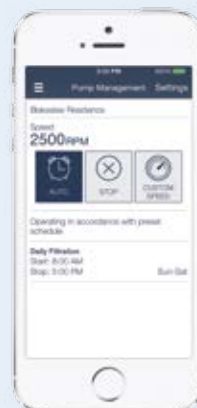

3 EFICIENCIA ENERGÉTICA OPTIMIZADA

Puede programar su bomba FloPro™ VS **ajustando el consumo de energía a las necesidades de la piscina** (velocidades bajas, arranque en horas punta).

**iAQUALINK™
READY**

**FÁCIL
CONFIGURACIÓN**

**ECO
RESPETUOSO**

iQPUMP ES UN SISTEMA QUE CONECTA
LA BOMBA FloPro™ VS A
UN SMARTPHONE.