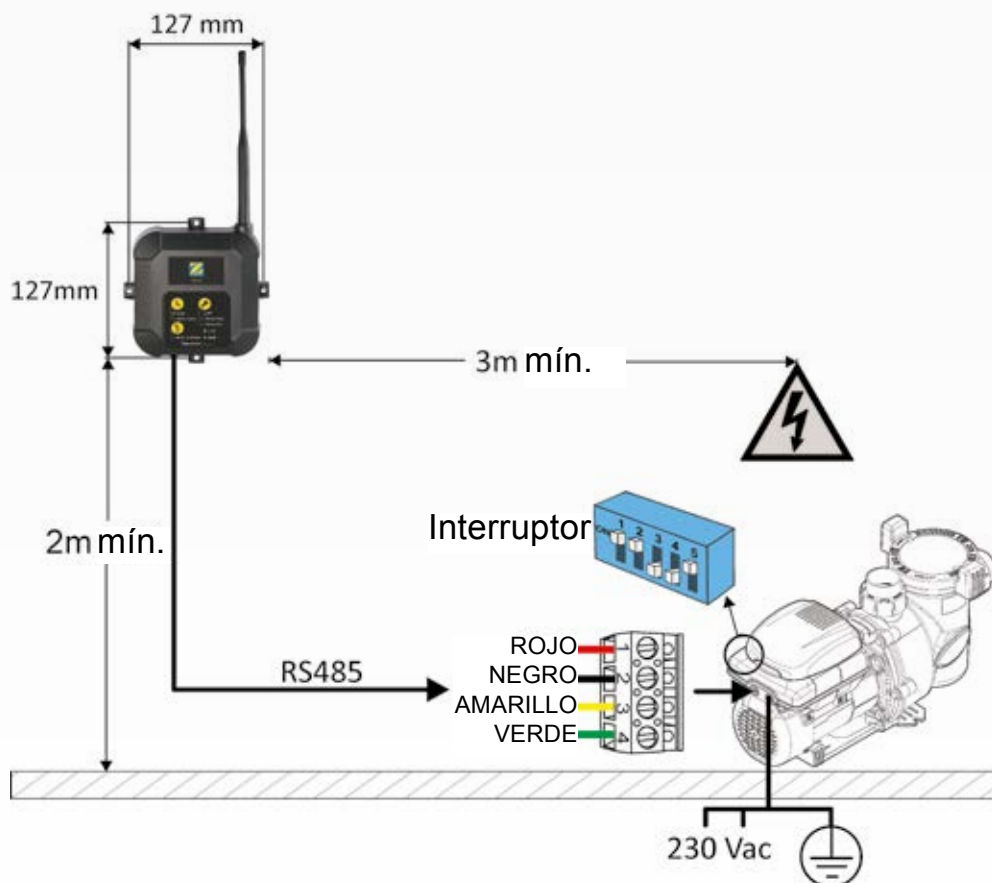

NOVEDAD 2018

- Sistema exclusivo que permite conectar fácilmente su FloPro™ VS a un smartphone.

LOS +

- Acceso Wi-Fi a distancia mediante la App gratuita iAqualink™.
- Acceso Wi-Fi directo para su instalación y configuración avanzada.
- Interfaz de usuario en la unidad iQPUMP que facilita el mantenimiento.
- Compatible con todas las bombas FloPro™ VS (También para modelos ya instalados).

CARACTERÍSTICAS TÉCNICAS

Interfaz usuario fija	Panel de control de la unidad iQPUMP en el sitio
Interfaz usuario móvil	Aplicación iAquaLink™ disponible para Android™, Apple® o tablets.
Modos de funcionamiento	Local (mediante el panel de control de la unidad), Wi-Fi Directo (para instalación y configuración avanzada), Wi-Fi (control remoto)
Conectividad Wi-Fi	Wi-Fi 802.11b/g/n/ac *
Rango de Wi-Fi	Hasta 150 m **
Índice de protección	IPX4
Alimentación	Conectado a la FloPro™ VS (cable RS485 suministrado)

* Con algunos routers o cajas de Internet, puede ser necesaria una configuración de canal Wi-Fi diferente.

** Rango máximo sin obstáculos (tabiques, muros, paredes con estructura de hierro etc.). En algunos casos, puede ser necesario un dispositivo de extensión de Wi-Fi.

Descargue la App iAquaLink™:

3 AÑOS
GARANTÍA

+ información 902 103 095
servicio.consumidor@zodiac.com

www.zodiac.com

ZODIAC®