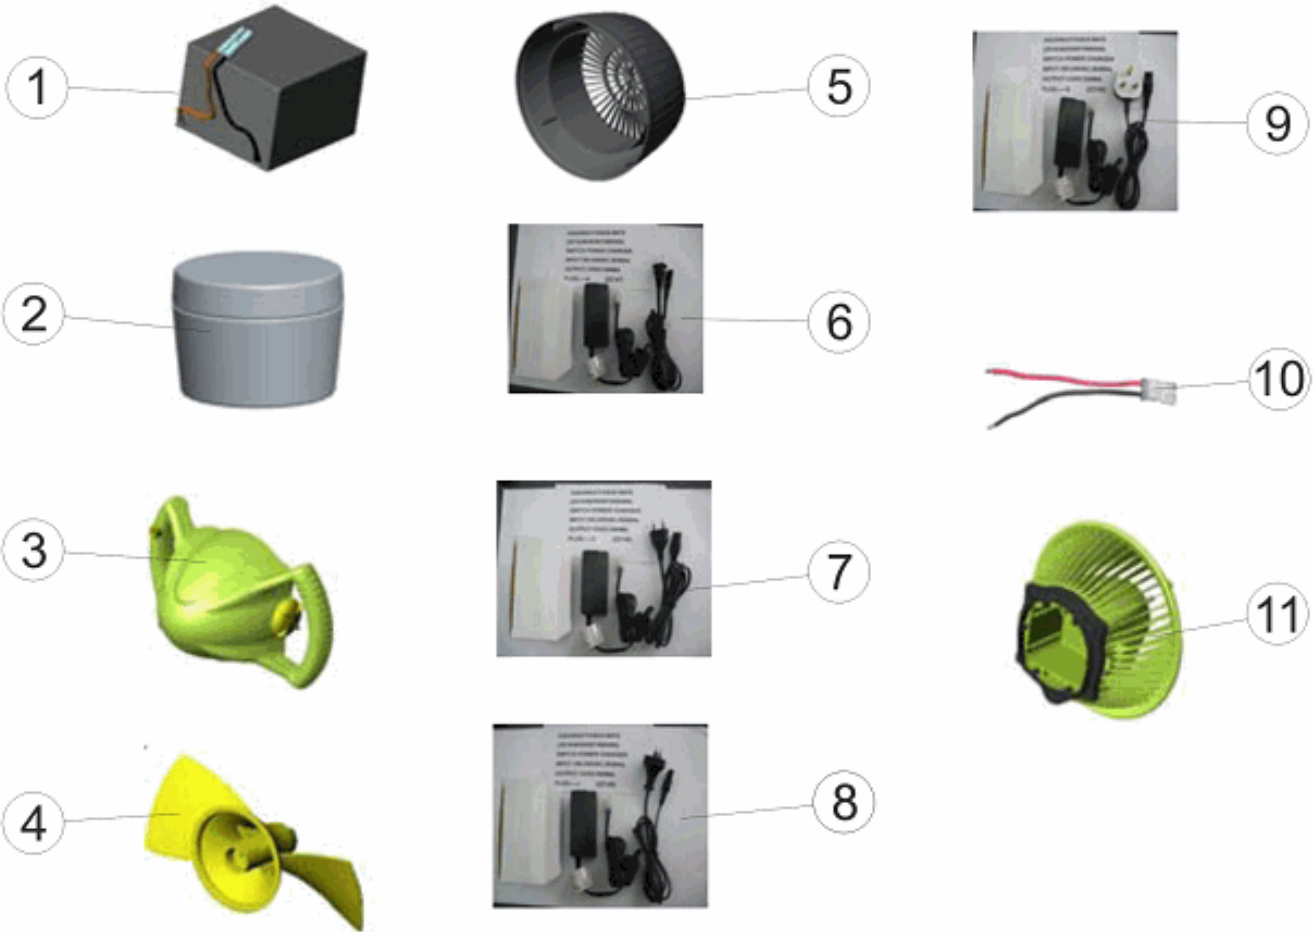

CODIGO **SDAN1613**

DESCRIPCION: **PROPULSOR AQUATICO AQUANAUT**

ESPAÑOL

POS	CODIGO	DESCRIPCION	POS	CODIGO	DESCRIPCION
1	4412010019	BATERIA 4.5A 12V AQUANAUT	7	4412010024	CARGADOR BATERIA 12V/500MA MODELO C
2	4412010001	CAJA SILICONA SEASCOOTERS	8	4412010025	CARGADOR BATERIA 12V/500MA MODELO I
3	4412010020	MONTAJE CONO AQUANAUT	9	4412010026	CARGADOR BATERIA 12V/500MA MODELO G
4	4412010021	CJTO. ELICE	10	4412010027	CABLES BATERIA CON CONECTOR
5	4412010022	REJILLA TRASERA NEGRA	11	4412010028	CAJA DE CAMBIOS AQUANAUT
6	4412010023	CARGADOR BATERIA MODELO A			

CODE **SDAN1613**

DESCRIPTION: **PROPULSEUR AQUATIQUE AQUANAUT**

FRANCAIS

POS	CODE	DESCRIPTION	POS	CODE	DESCRIPTION
1	4412010019	BATTERIE 4,5A 12V AQUANAUT	7	4412010024	CHARGEUR BATTERIE 12V/500MA MODÈLE C
2	4412010001	BOÎTE SILICONE SEASCOOTERS	8	4412010025	CHARGEUR BATTERIE 12V/500MA MODÈLE I
3	4412010020	MONTAGE CÔNE AQUANAUT	9	4412010026	CHARGEUR BATTERIE 12V/500MA MODÈLE G
4	4412010021	ENS. HÉLICE	10	4412010027	CÂBLES BATTERIE AVEC CONNECTEUR AQUAR ET DOLPH
5	4412010022	GRILLE ARRIÈRE NOIRE	11	4412010028	BOÎTE DE VITESSES AQUANAUT
6	4412010023	CHARGEUR BATTERIE 12V/500MA MODÈLE A			