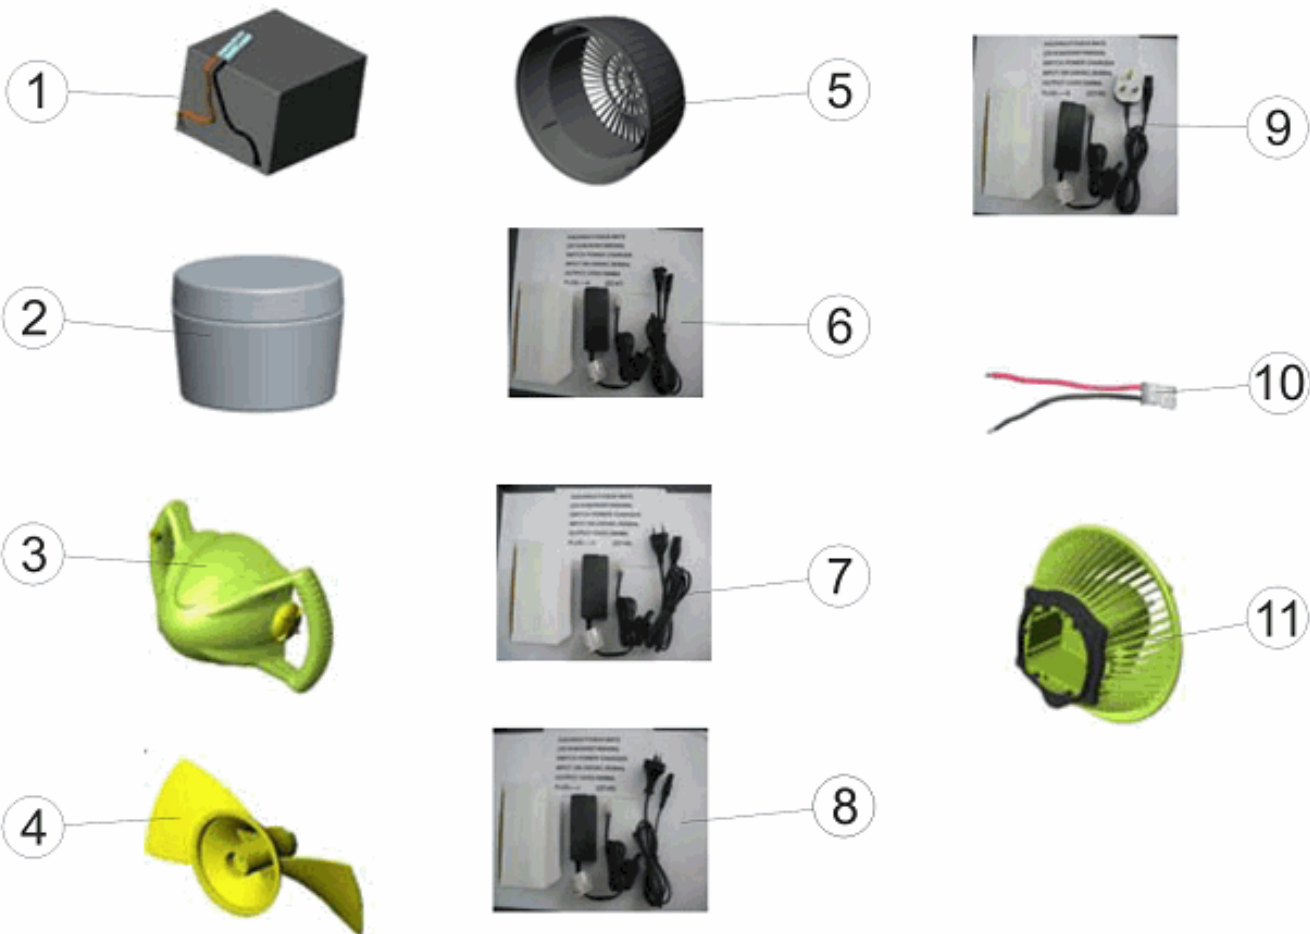

CODIGO **SDAN1613**

DESCRIÇÃO: **PROPULSOR AQUÁTICO AQUANAUT**

PORTUGUES

POS	CODIGO	DESCRIÇÃO	POS	CODIGO	DESCRIÇÃO
1	4412010019	BATERIA 4,5A 12V AQUANAUT	7	4412010024	CARREGADOR BATERIA 12V/500MA MODELO C
2	4412010001	CAIXA SILICONE SEASCOOTERS	8	4412010025	CARREGADOR BATERIA 12V/500MA MODELO I
3	4412010020	MONTAGEM CONE AQUANAUT	9	4412010026	CARREGADOR BATERIA MODELO 12V/500MA G
4	4412010021	CJTO. HÉLICE	10	4412010027	CABOS BATERIA COM CONECTOR AQUAR E DOLP
5	4412010022	GRELHA TRASEIRA PRETA	11	4412010028	CAIXA DE VELOCIDADES AQUANAUT
6	4412010023	CARREGADOR BATERIA 12V/500MA MODELO A