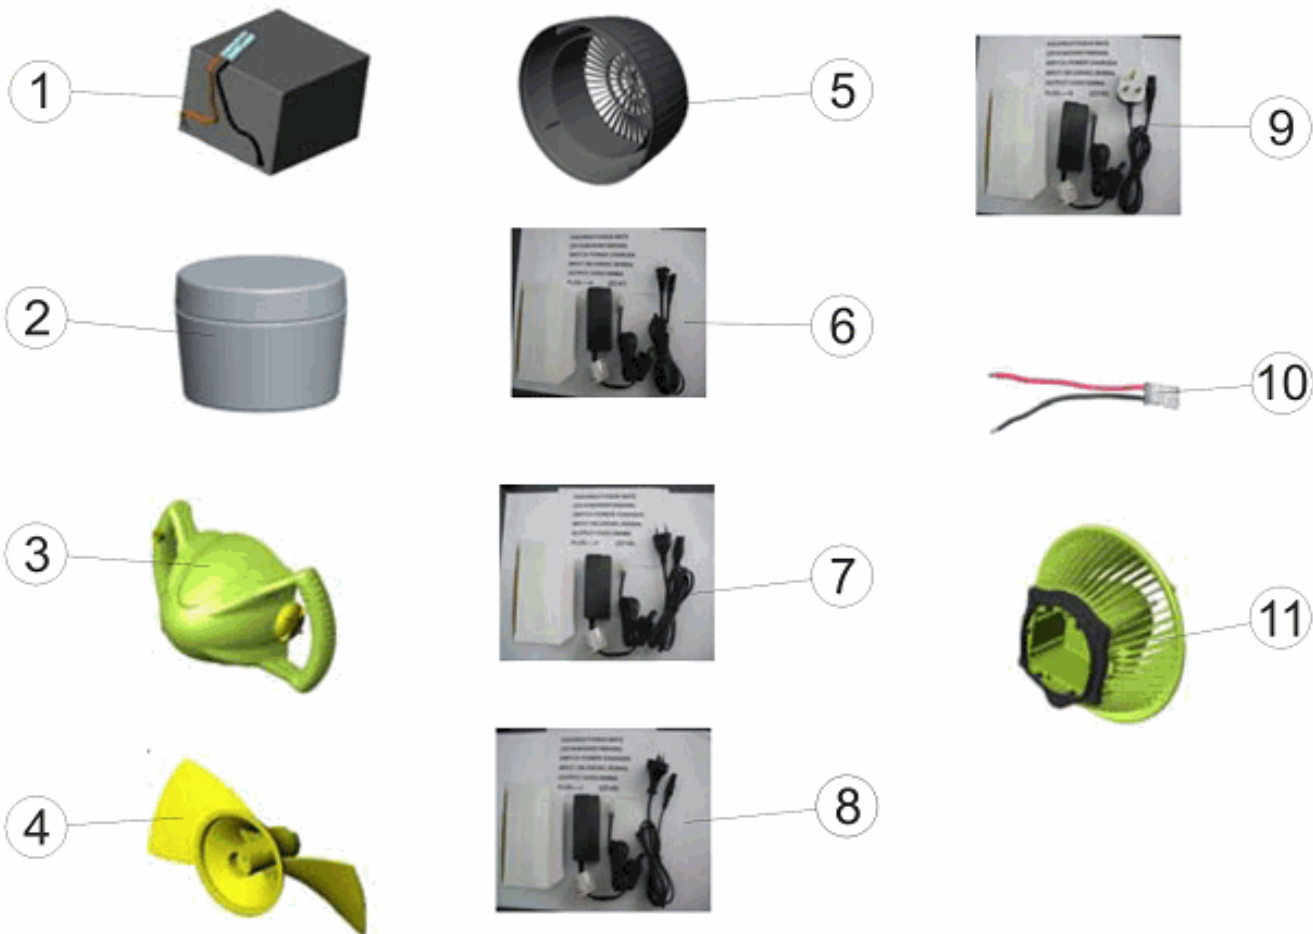

CODICE **SDAN1613**

DESCRIZIONE: **PROPULSORE ACQUATICO AQUANAUT**

ITALIANO

POS	CODICE	DESCRIZIONE	POS	CODICE	DESCRIZIONE
1	4412010019	BATTERIA 4,5A 12V AQUANAUT	7	4412010024	CARICATORE BATTERIA 12V/500MA MODELLO C
2	4412010001	CASSA SILICONE SEASCOOTERS	8	4412010025	CARICATORE BATTERIA 12V/500MA MODELLO I
3	4412010020	MONTAGGIO CONO AQUANAUT	9	4412010026	CARICATORE BATTERIA 12V/500MA MODELLO G
4	4412010021	INSIEME ELICA	10	4412010027	CAVI BATTERIA CON CONNETTORE AQUAR E DOLP
5	4412010022	GRIGLIA POSTERIORE NERA	11	4412010028	SCATOLA DEL CAMBIO AQUANAUT
6	4412010023	CARICATORE BATTERIA 12V/500MA MODELLO A