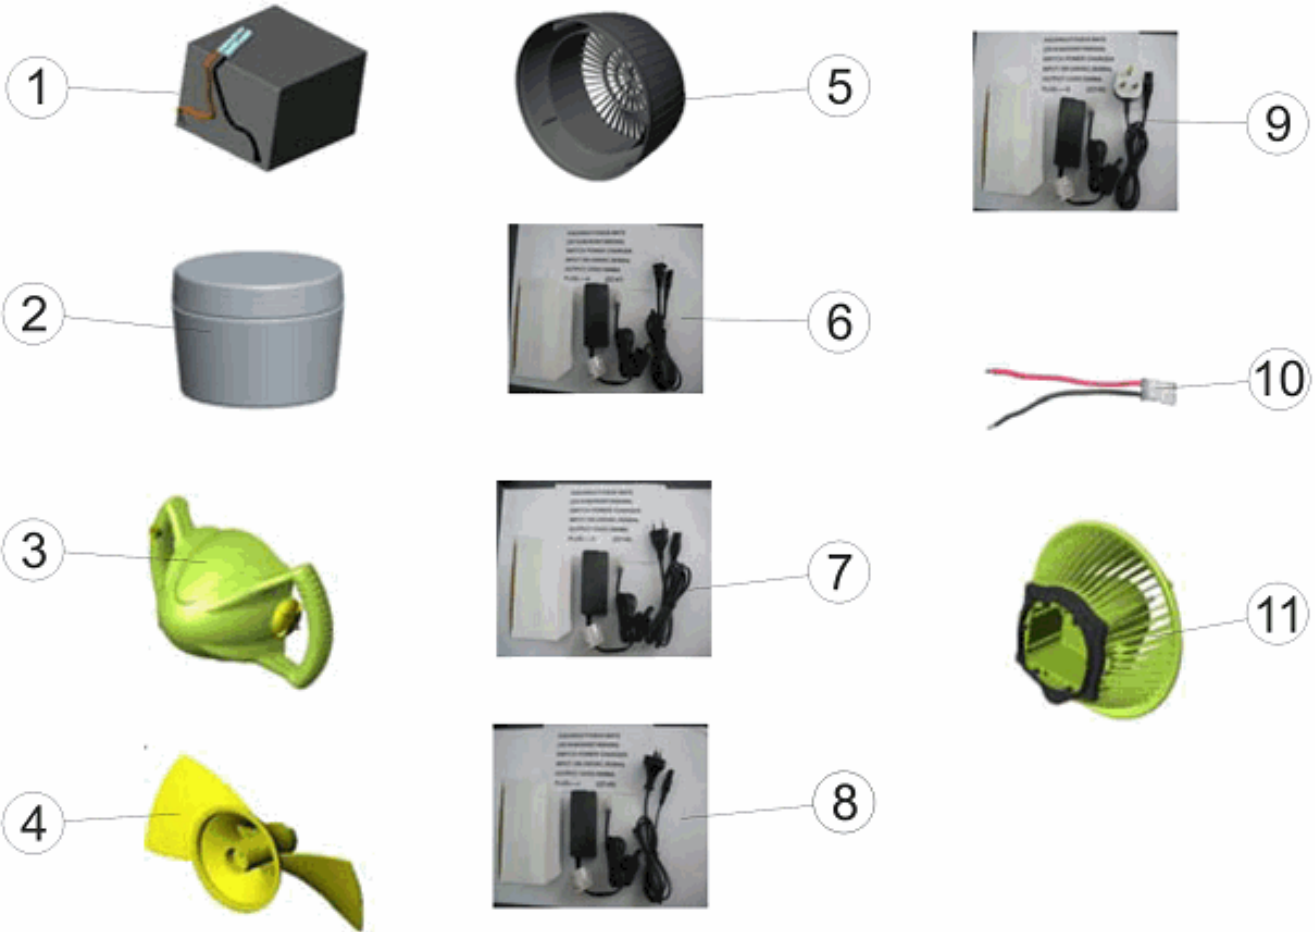

CODE **SDAN1613**

BESCHREIBUNG: **WASSERPROPELLER AQUANAUT**

DEUTSCHE

POS	CODE	BESCHREIBUNG	POS	CODE	BESCHREIBUNG
1	4412010019	BATTERIE 4,5A 12V AQUANAUT	7	4412010024	BATTERIE-LADEGERÄT 12V/500MA MODELL C
2	4412010001	SILIKONGEHÄUSE SEASCOOTERS	8	4412010025	BATTERIE-LADEGERÄT 12V/500MA MODELL I
3	4412010020	MONTAGEKEGEL AQUANAUT	9	4412010026	BATTERIE-LADEGERÄT 12V/500MA MODELL G
4	4412010021	PROPELLERSET	10	4412010027	BATTERIEKABEL MIT VERBINDER
5	4412010022	HINTERES GITTER SCHWARZ	11	4412010028	SCHALTGETRIEBE AQUANAUT
6	4412010023	BATTERIE-LADEGERÄT 12V/500MA MODELL A			

CODE **SDAN1613**

DESCRIPTION: **AUTOMATIC PROPULSION AQUANAUT**

ENGLISH

POS	CODE	DESCRIPTION	POS	CODE	DESCRIPTION
1	4412010019	12V/4,5AH BATTERY	7	4412010024	SWITCH POWER CHARGE 12V/500MA (PLUG C)
2	4412010001	A BOX SILICONE GEL	8	4412010025	SWITCH POWER CHARGE 12V/500MA (PLUG I)
3	4412010020	NOSE CONE ASSEMBLY	9	4412010026	SWITCH POWER CHARGE 12V/500MA (PLUG G)
4	4412010021	PROPELLER SET	10	4412010027	BATTERY WIRES AND CONNECTOR
5	4412010022	OUTER NOZZLE	11	4412010028	GEAR BOXASSEMBLY
6	4412010023	SWITCH POWER CHARGE 12V/500MA (PLUG A)			