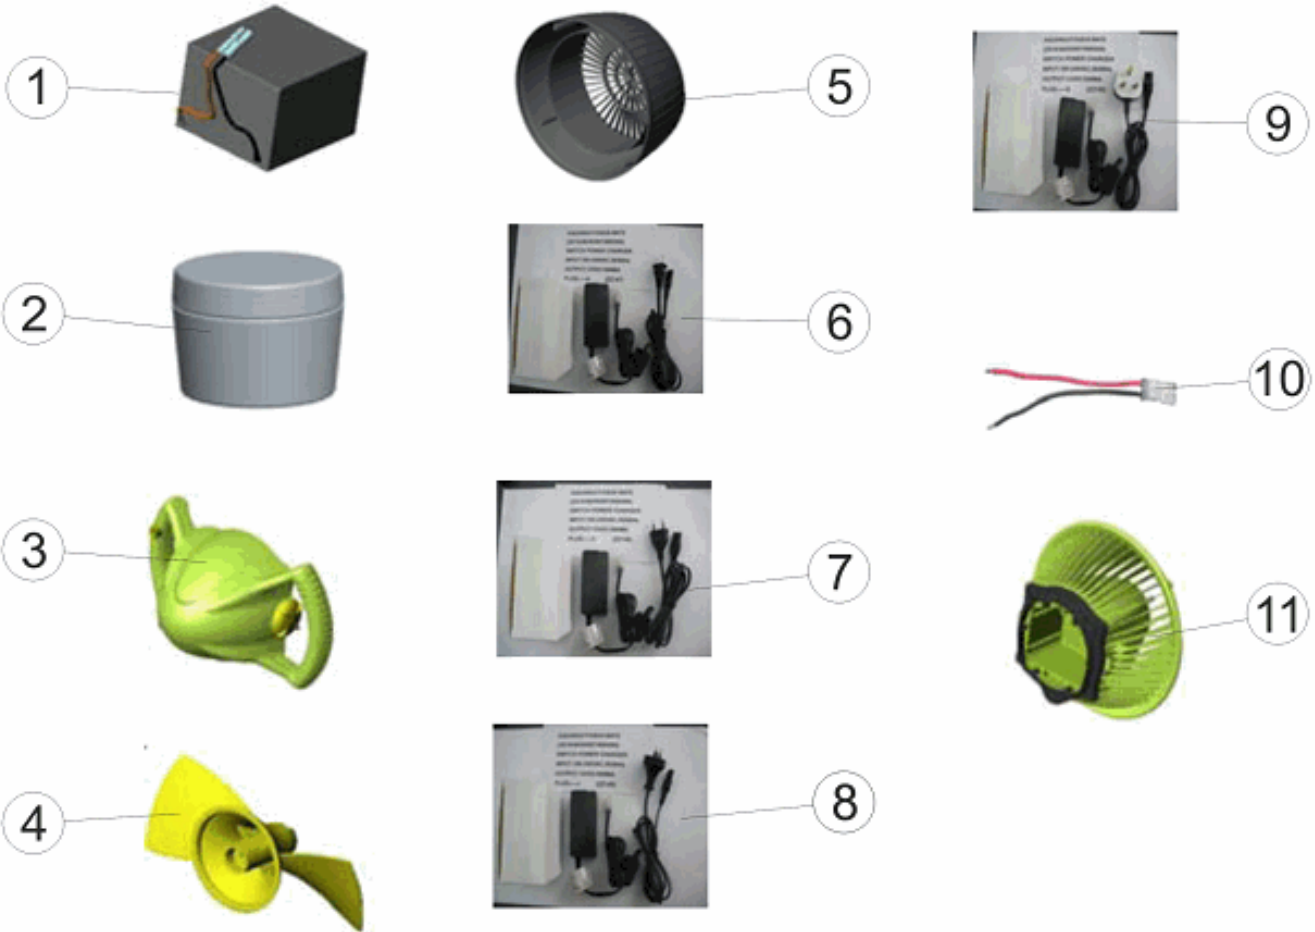

CODE **SDAN1613**

DESCRIPTION: **AUTOMATIC PROPULSION AQUANAUT**

ENGLISH

POS	CODE	DESCRIPTION	POS	CODE	DESCRIPTION
1	4412010019	12V/4,5AH BATTERY	7	4412010024	SWITCH POWER CHARGE 12V/500MA (PLUG C)
2	4412010001	A BOX SILICONE GEL	8	4412010025	SWITCH POWER CHARGE 12V/500MA (PLUG I)
3	4412010020	NOSE CONE ASSEMBLY	9	4412010026	SWITCH POWER CHARGE 12V/500MA (PLUG G)
4	4412010021	PROPELLER SET	10	4412010027	BATTERY WIRES AND CONNECTOR
5	4412010022	OUTER NOZZLE	11	4412010028	GEAR BOXASSEMBLY
6	4412010023	SWITCH POWER CHARGE 12V/500MA (PLUG A)			

CODIGO **SDAN1613**

DESCRIPCION: **PROPULSOR AQUATICO AQUANAUT**

ESPAÑOL

POS	CODIGO	DESCRIPCION	POS	CODIGO	DESCRIPCION
1	4412010019	BATERIA 4.5A 12V AQUANAUT	7	4412010024	CARGADOR BATERIA 12V/500MA MODELO C
2	4412010001	CAJA SILICONA SEASCOOTERS	8	4412010025	CARGADOR BATERIA 12V/500MA MODELO I
3	4412010020	MONTAJE CONO AQUANAUT	9	4412010026	CARGADOR BATERIA 12V/500MA MODELO G
4	4412010021	CJTO. ELICE	10	4412010027	CABLES BATERIA CON CONECTOR
5	4412010022	REJILLA TRASERA NEGRA	11	4412010028	CAJA DE CAMBIOS AQUANAUT
6	4412010023	CARGADOR BATERIA MODELO A			