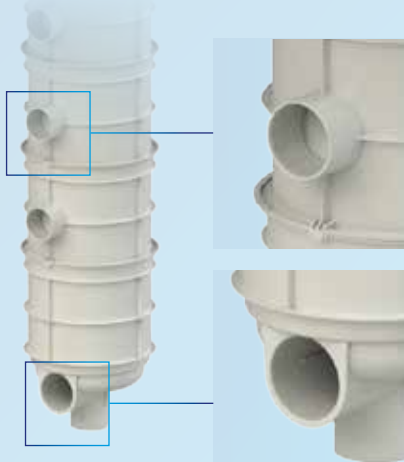

1. ΘΗΚΗ EASYCOLOR**

→ Η αλλαγή χρώματος προτείνεται με θήκη εισαγωγής, σε αρκετές χρωματικές επιλογές. Η θήκη αυτή μπορεί να εγκατασταθεί χωρίς αλλαγή του στομίου του skimmer, κάτι που είναι ιδιαίτερα πρακτικό σε περίπτωση ανανέωσης ή αναβάθμισης μιας πισίνας.

Μπεζ

Ανοιχτό γκρι

Ανθρακί

2. ΒΕΛΤΙΣΤΗ ΦΙΛΤΡΑΝΣΗ & ΕΥΚΟΛΗ ΑΝΤΙΚΑΤΑΣΤΑΣΗ

→ **Βέλτιστη ποιότητα φίλτρανσης: 15 micron.**

Επιπλέον, η αλλαγή του cartridge στο skimmer γίνεται εύκολα.

3. ΑΣΦΑΛΕΣ ΚΑΙ ΟΛΟΚΛΗΡΩΜΕΝΟ

→ Δυνατότητα χρήσης πλευρικών στομιών ακροφυσίων αναρρόφησης, καθώς και άνω στομίου, για την αποφυγή των εμφράξεων και την διασφάλιση ότι η αντλία θα αναρροφά πάντα φιλτραρισμένο νερό.

4. ΠΟΙΟ SKIMMER ΝΑ ΕΠΙΛΕΞΩ;