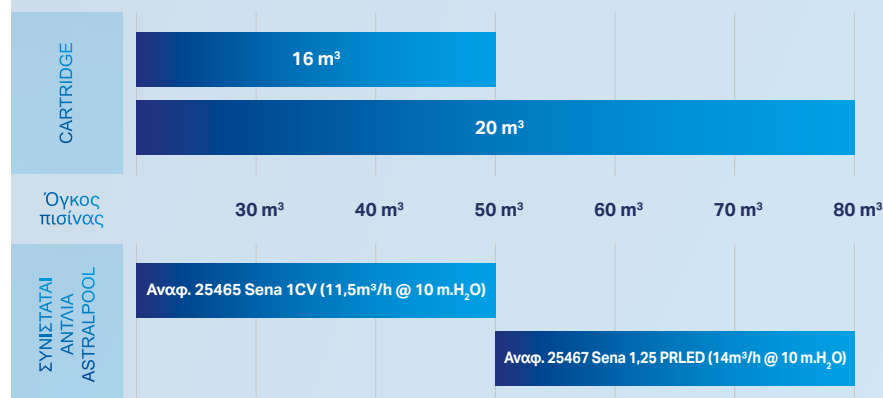

Μπεζ

Ανοιχτό γκρι

Ανθρακί

2. ΒΕΛΤΙΣΤΗ ΦΙΛΤΡΑΝΣΗ & ΕΥΚΟΛΗ ΑΝΤΙΚΑΤΑΣΤΑΣΗ

→ **Βέλτιστη ποιότητα φίλτρανσης: 15 micron.**

Επιπλέον, η αλλαγή του cartridge στο skimmer γίνεται εύκολα.

3. ΑΣΦΑΛΕΣ ΚΑΙ ΟΛΟΚΛΗΡΩΜΕΝΟ

→ Δυνατότητα χρήσης πλευρικών στομιών ακροφυσίων αναρρόφησης, καθώς και άνω στομίου, για την αποφυγή των εμφράξεων και την διασφάλιση ότι η αντλία θα αναρροφά πάντα φιλτραρισμένο νερό.

4. ΠΟΙΟ SKIMMER ΝΑ ΕΠΙΛΕΞΩ;