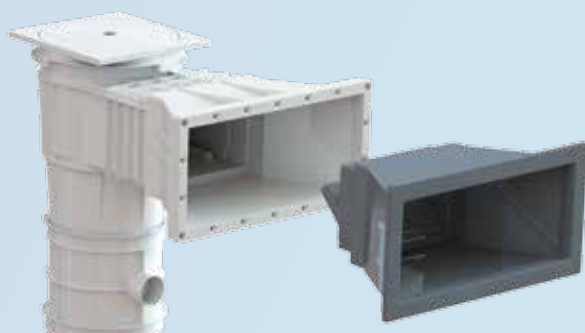

1. ΘΗΚΗ EASYCOLOR**

→ Η αλλαγή χρώματος προτείνεται με θήκη εισαγωγής, σε αρκετές χρωματικές επιλογές. Η θήκη αυτή μπορεί να εγκατασταθεί χωρίς αλλαγή του στομίου του skimmer, κάτι που είναι ιδιαίτερα πρακτικό σε περίπτωση ανανέωσης ή αναβάθμισης μιας πισίνας.