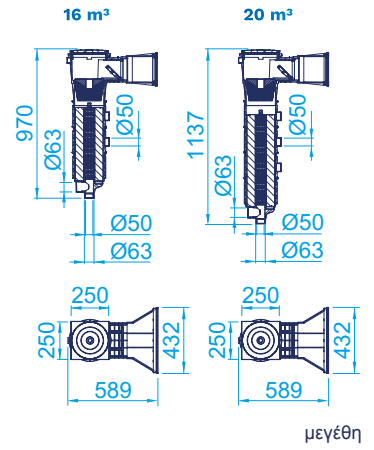

→ Δυνατότητα χρήσης πλευρικών στομιών ακροφυσίων αναρρόφησης, καθώς και άνω στομίου, για την αποφυγή των εμφράξεων και την διασφάλιση ότι η αντλία θα αναρροφά πάντα φιλτραρισμένο νερό.

4. ΠΟΙΟ SKIMMER ΝΑ ΕΠΙΛΕΞΩ;

ΔΙΑΣΤΑΣΕΙΣ ΠΙΣΙΝΑΣ

→ Διαθέσιμο για τις περισσότερες τυπικές πισίνες

SKU	ΠΕΡΙΓΡΑΦΗ
73158	Skimmer φίλτρανης για πισίνες από σκυρόδεμα 16 m ³ (περιλαμβάνονται 2 cartridge)
73159	Skimmer φίλτρανης για προκατασκευασμένες πισίνες 16 m ³ (περιλαμβάνονται 2 cartridge)
73160	Skimmer φίλτρανης για πισίνες από πάνελ 16 m ³ (περιλαμβάνονται 2 cartridge)
73161	Skimmer φίλτρανης για πισίνες από σκυρόδεμα 20 m ³ (περιλαμβάνονται 2 cartridge)
73162	Skimmer φίλτρανης για προκατασκευασμένες πισίνες 20 m ³ (περιλαμβάνονται 2 cartridge)
73163	Skimmer φίλτρανης για πισίνες από πάνελ 20 m ³ (περιλαμβάνονται 2 cartridge)